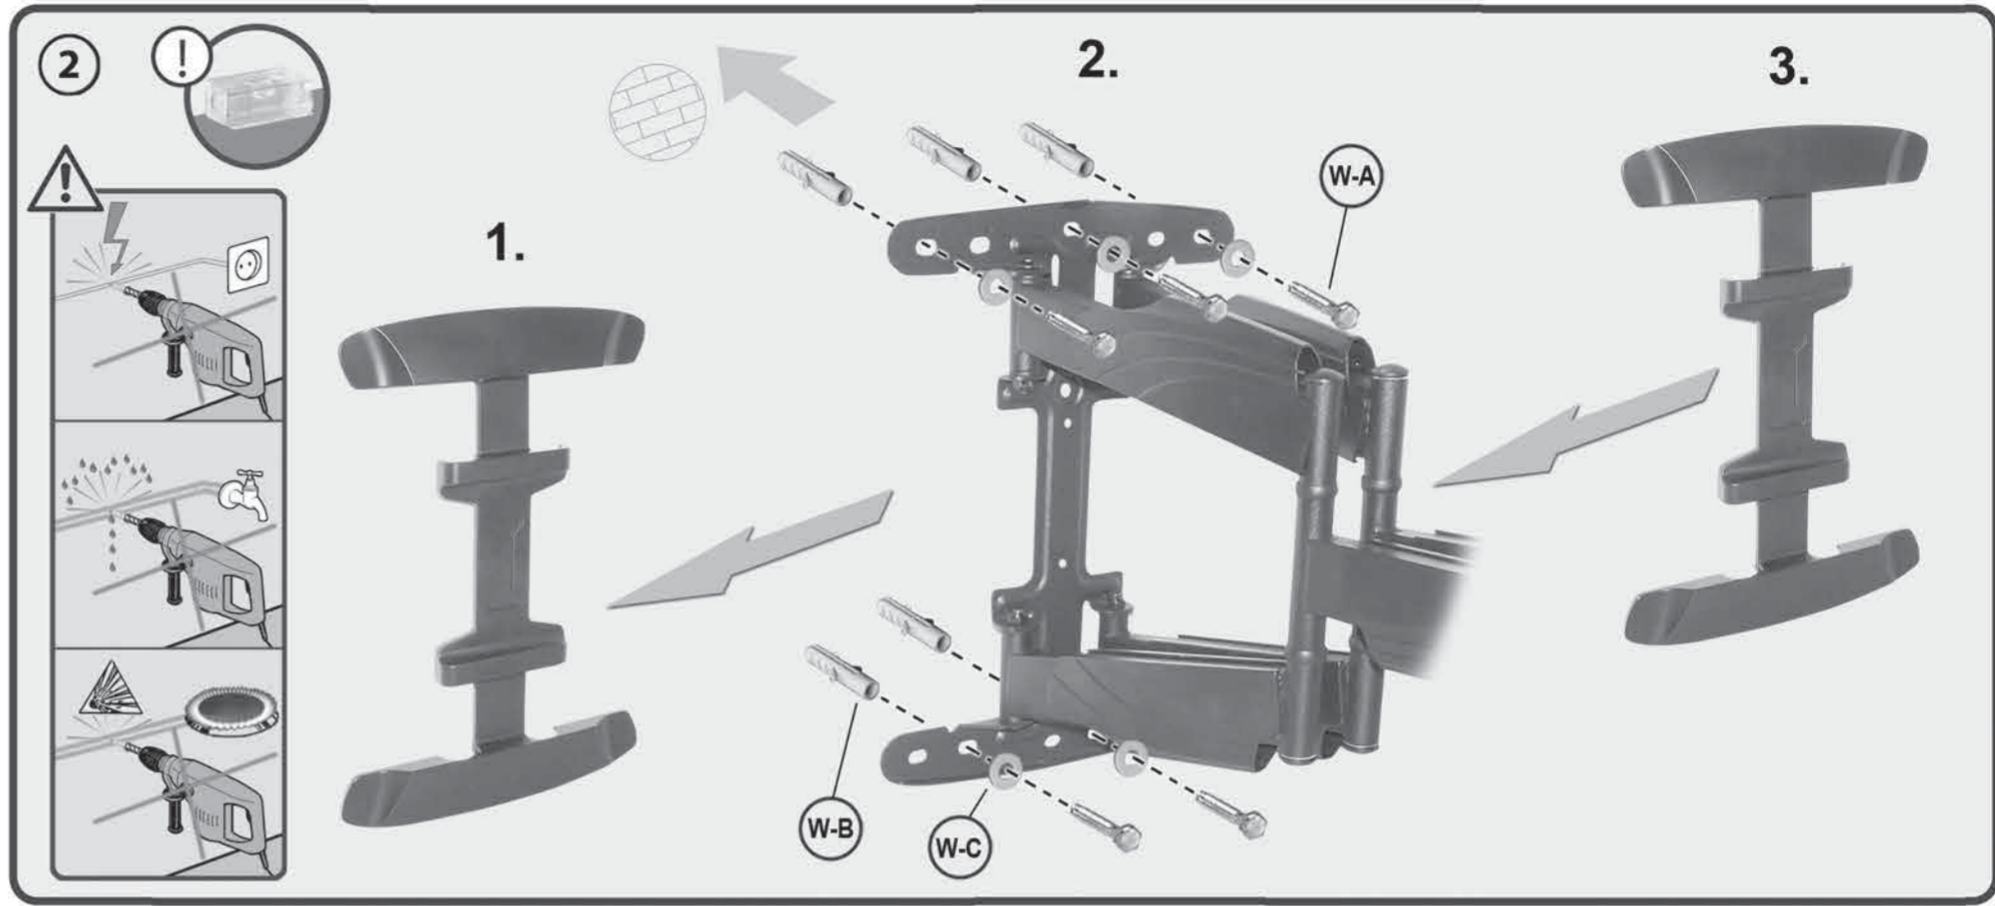

HL 31 L

Vollbeweglicher OLED TV
Wandhalter

Full Motion OLED TV
Wall Mount

HL 31 L

my wall
mount accessories

Vollbeweglicher Wandhalter für OLED TV
Full-Motion Bracket for OLED Monitor

Montageanleitung
 Montageanleitung
 Οδηγία συναρμολόγησης
 Instrucciones de montaje
 Assembly instructions
 Návod pro montáž
 Monteringsanvisning
 Instruções de montagem
 Montážní příručka
 Asemuusohte
 Paigaldusjuhise
 Montāžas instrukcija
 Montavimo instrukcija
 Monteringsanvisning
 Montaj Rehberi
 Istruzioni d'uso