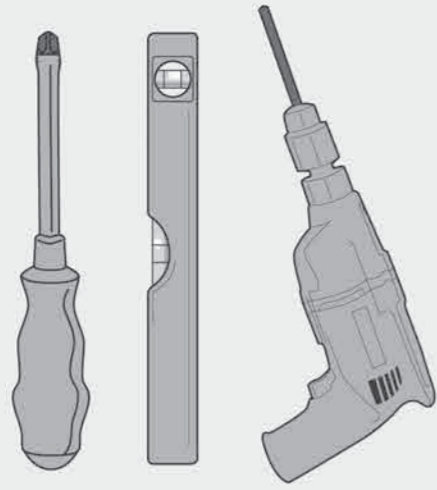

HL 31 L

Vollbeweglicher OLED TV
Wandhalter

Full Motion OLED TV
Wall Mount

HL 31 L

my wall
mount accessories

Vollbeweglicher Wandhalter für OLED TV
Full-Motion Bracket for OLED Monitor

Montageanleitung
 Montageanleitung
 Οδηγία συναρμολόγησης
 Instrucciones de montaje
 Assembly instructions
 Návod pro montáž
 Monteringsanvisning
 Instruções de montagem
 Montážní příručka
 Asemuusohte
 Paigaldusjuhise
 Montāžas instrukcija
 Montavimo instrukcija
 Monteringsanvisning
 Montaj Rehberi
 Istruzioni d'uso