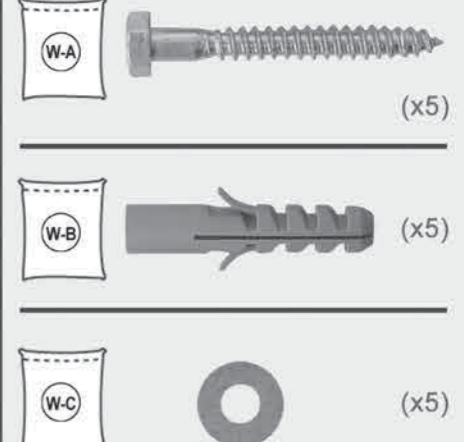

HL 31 L

Vollbeweglicher OLED TV
Wandhalter

Full Motion OLED TV
Wall Mount

HL 31 L

my wall
mount accessories

Vollbeweglicher Wandhalter für OLED TV
Full-Motion Bracket for OLED Monitor

Montageanleitung
 Montageanleitung
 Οδηγία συναρμολόγησης
 Instrucciones de montaje
 Assembly instructions
 Návod pro montáž
 Monteringsanvisning
 Instruções de montagem
 Montážní příručka
 Asemuusohte
 Paigaldusjuhise
 Montāžas instrukcija
 Montavimo instrukcija
 Monteringsanvisning
 Montaj Rehberi
 Istruzioni d'uso