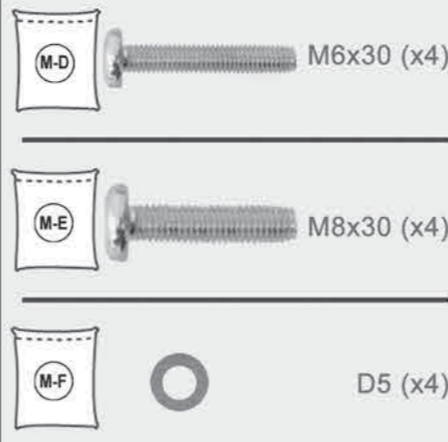

HL 31 L

Vollbeweglicher OLED TV
Wandhalter

Full Motion OLED TV
Wall Mount

HL 31 L

my wall
mount accessories

Vollbeweglicher Wandhalter für OLED TV
Full-Motion Bracket for OLED Monitor

Montageanleitung
 Montageanleitung
 Οδηγία συναρμολόγησης
 Instrucciones de montaje
 Assembly instructions
 Návod pro montáž
 Monteringsanvisning
 Instruções de montagem
 Montážní příručka
 Asemuusohte
 Paigaldusjuhise
 Montāžas instrukcija
 Montavimo instrukcija
 Monteringsanvisning
 Montaj Rehberi
 Istruzioni d'uso