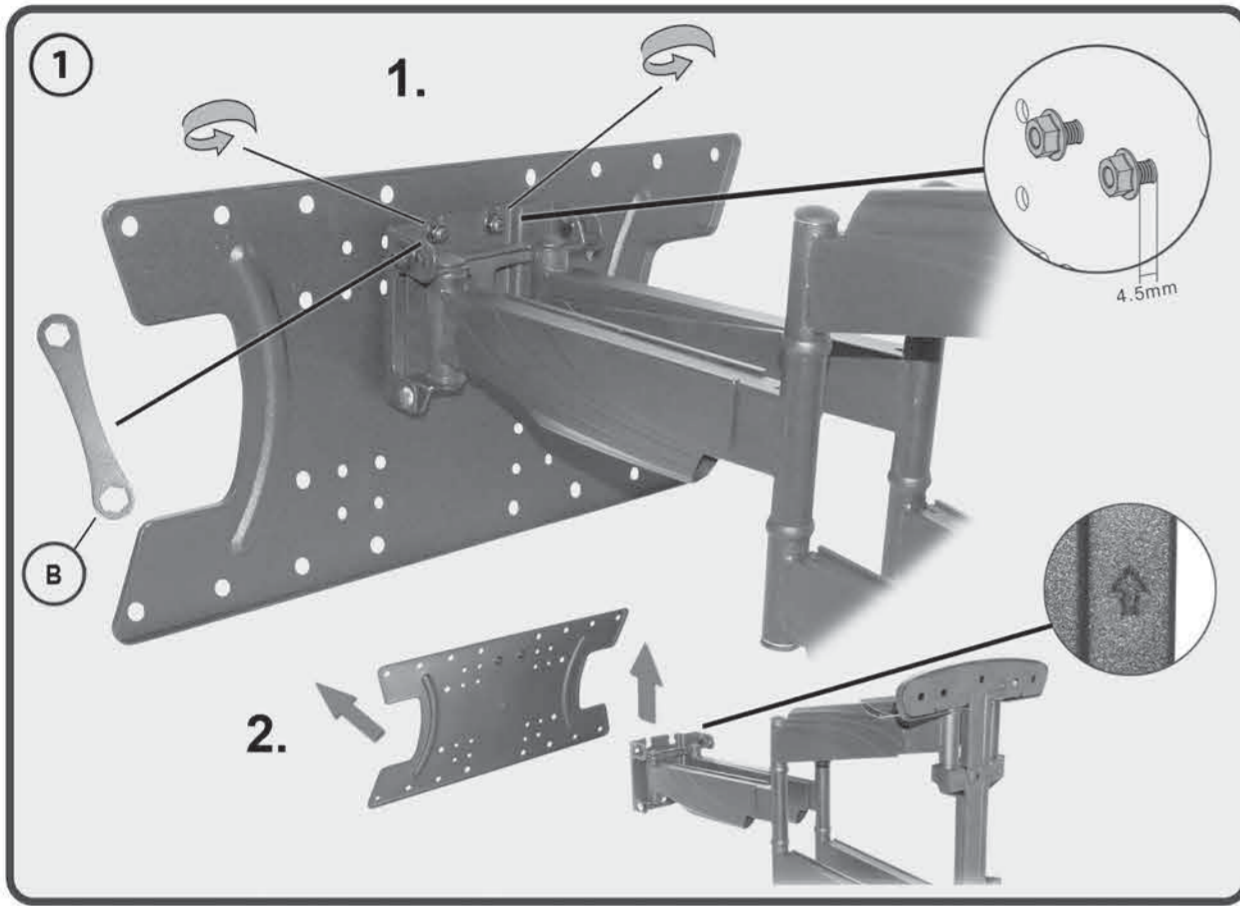

HL 31 L

Vollbeweglicher OLED TV
Wandhalter

Full Motion OLED TV
Wall Mount

HL 31 L

my wall
mount accessories

Vollbeweglicher Wandhalter für OLED TV
Full-Motion Bracket for OLED Monitor

Montageanleitung
 Montageanleitung
 Οδηγία συναρμολόγησης
 Instrucciones de montaje
 Assembly instructions
 Návod pro montáž
 Monteringsanvisning
 Instruções de montagem
 Montážní příručka
 Asemuusohte
 Paigaldusjuhise
 Montāžas instrukcija
 Montavimo instrukcija
 Monteringsanvisning
 Montaj Rehberi
 Istruzioni d'uso