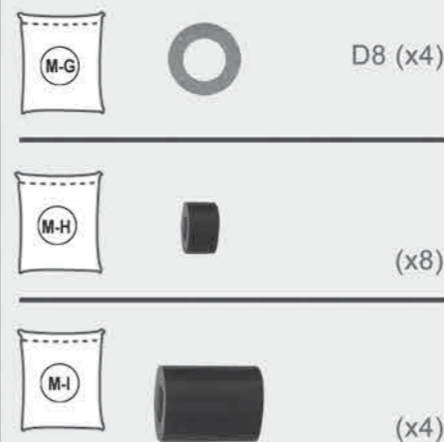

HL 31 L

Vollbeweglicher OLED TV
Wandhalter

Full Motion OLED TV
Wall Mount

HL 31 L

my wall
mount accessories

Vollbeweglicher Wandhalter für OLED TV
Full-Motion Bracket for OLED Monitor

Montageanleitung
 Montageanleitung
 Οδηγία συναρμολόγησης
 Instrucciones de montaje
 Assembly instructions
 Návod pro montáž
 Monteringsanvisning
 Instruções de montagem
 Montážní příručka
 Asemuusohte
 Paigaldusjuhise
 Montāžas instrukcija
 Montavimo instrukcija
 Monteringsanvisning
 Montaj Rehberi
 Istruzioni d'uso