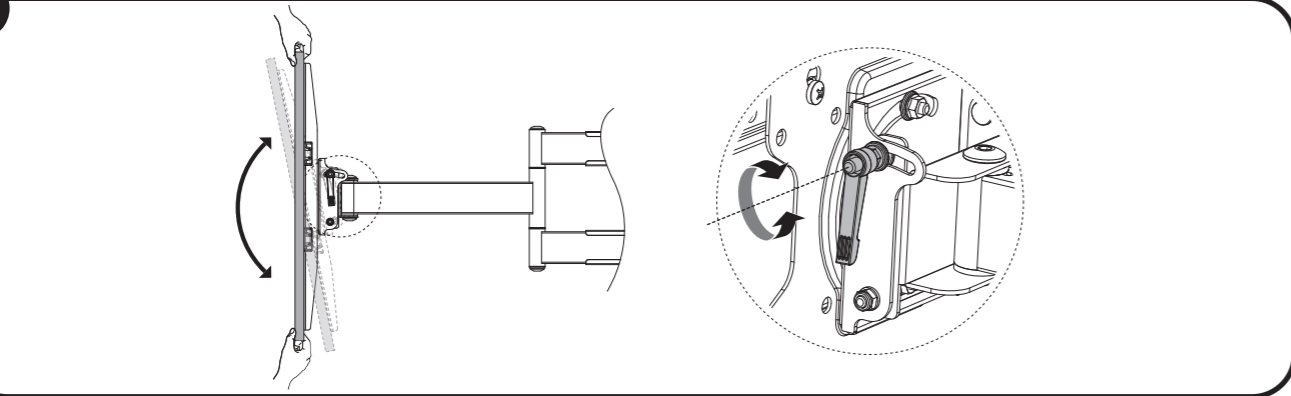

8

9

10

11

12

DQ Hercules Flex 400 80 cm  
TV bracket black

LA2015