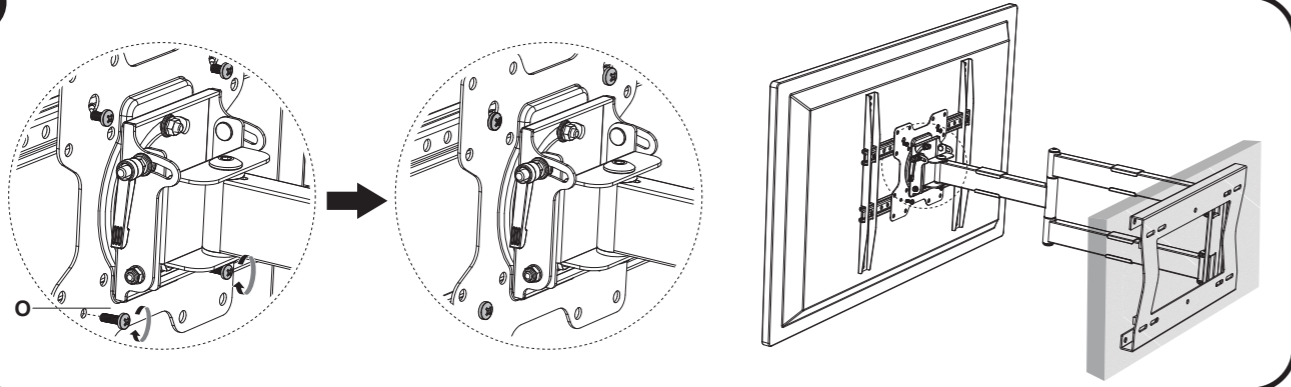

8

9

10

11

12

DQ Hercules Flex 400 80 cm  
TV bracket black

LA2015

# MOUNTING INSTRUCTIONS