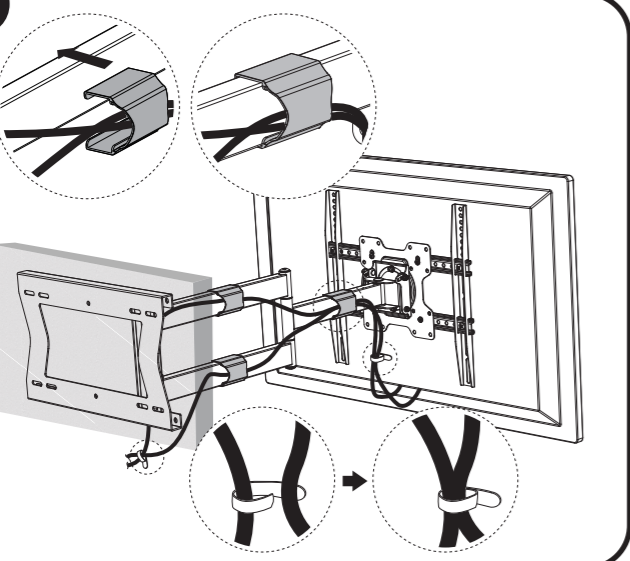

8

9

10

11

12

DQ Hercules Flex 400 80 cm  
TV bracket black

LA2015

# MOUNTING INSTRUCTIONS