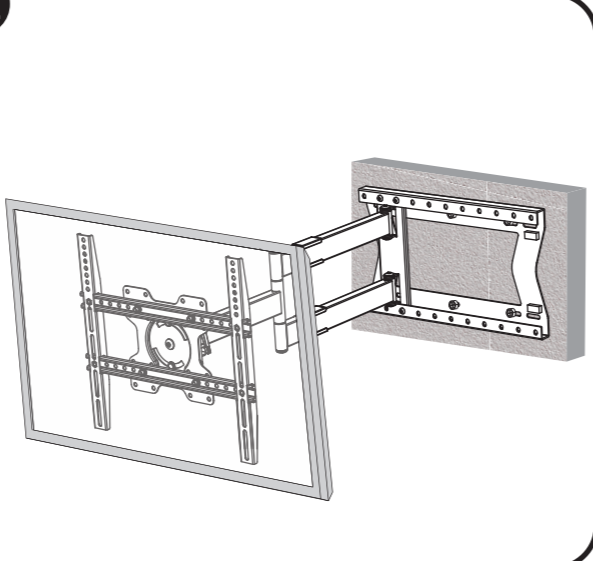

8

9

10

11

12

DQ Hercules Flex 400 80 cm  
TV bracket black

LA2015

# MOUNTING INSTRUCTIONS