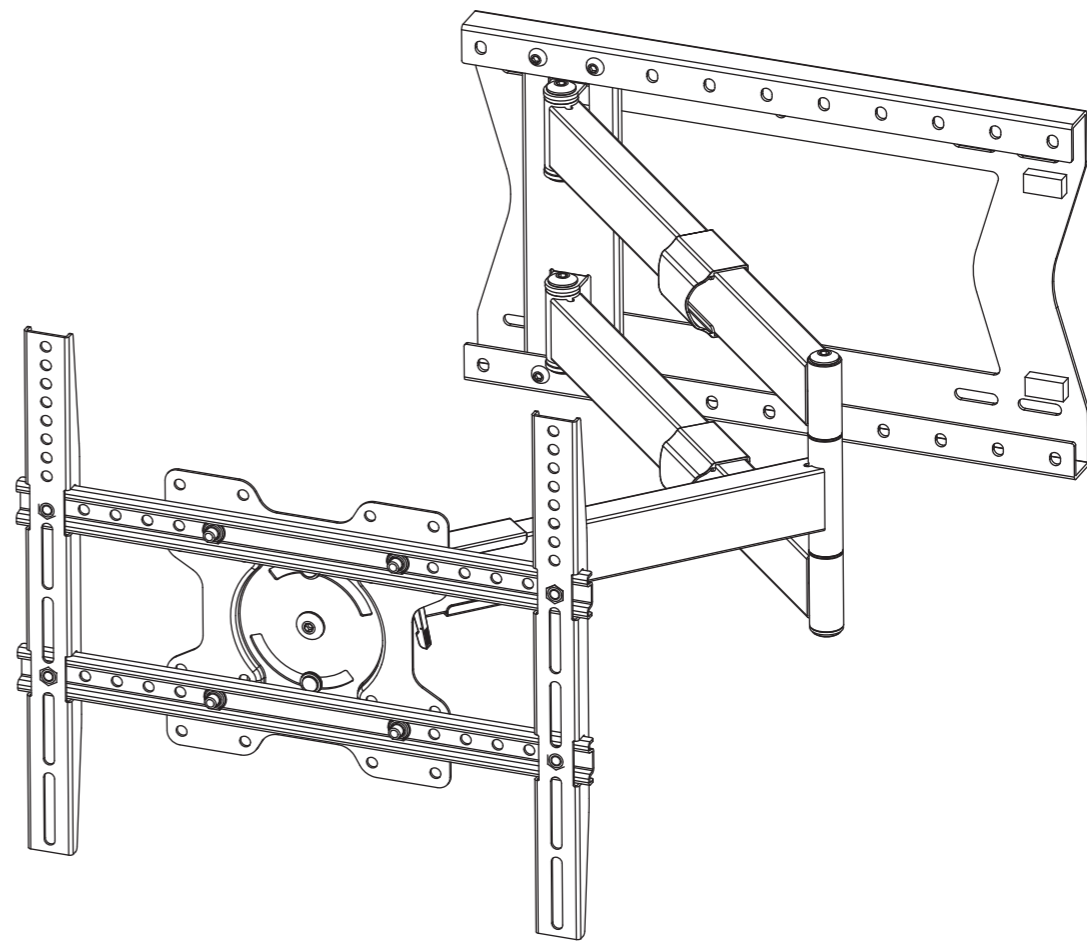

8

9

10

11

12

DQ Hercules Flex 400 80 cm  
TV bracket black

LA2015

# MOUNTING INSTRUCTIONS