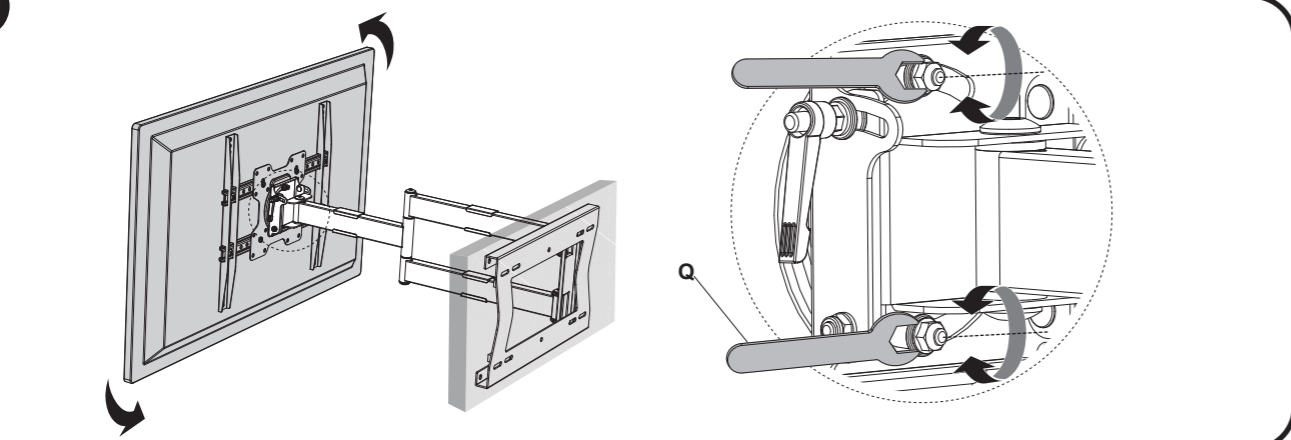

8

9

10

11

12

DQ Hercules Flex 400 80 cm  
TV bracket black

LA2015

# MOUNTING INSTRUCTIONS