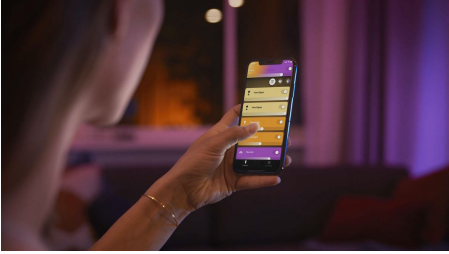

Kenmerken

Bedien tot wel 10 lampen met de Bluetooth-app

Met de Hue Bluetooth-app kun je de slimme Hue lampen in elke kamer van je huis bedienen. Voeg tot wel 10 slimme lampen toe en bedien ze allemaal door gewoon op een knop op je mobiele apparaat te tikken.