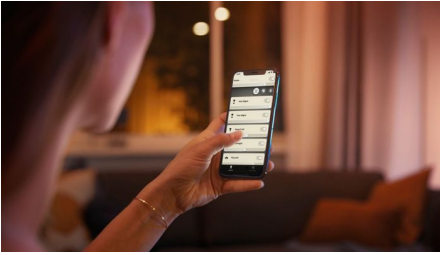

Eenvoudige slimme verlichting

De Flourish-tafellamp biedt krachtig licht voor iedere gelegenheid. U kunt ook de kleurwarmte en lichtkleur instellen. Werkt als afzonderlijke lamp of als onderdeel van uw smart lighting-systeem in combinatie met de Hue Bridge.

Eenvoudige slimme verlichting

- Bedien tot wel 10 lampen met de Bluetooth-app
- Lampen bedienen met uw stem*
- Creëer de perfecte lichtrecepten voor uw dagelijkse activiteiten
- Creëer de juiste sfeer met warm tot koel wit licht
- Creëer een persoonlijke beleving met gekleurd slim licht
- Ontgrendel alle mogelijkheden van slim licht met Hue Bridge

Kenmerken

Bedien tot 10 lampen

Met de Hue Bluetooth-app kunt u de slimme Hue lampen in elke kamer van uw huis bedienen. Voeg tot wel 10 slimme lampen toe en bedien ze allemaal door gewoon op een knop op uw mobiele apparaat te tikken.