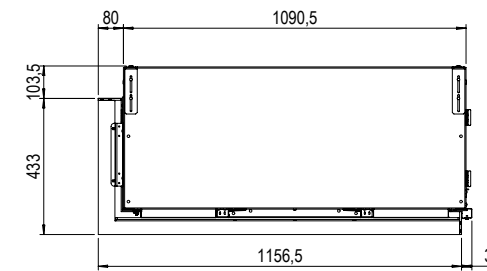

e-Matrix | 1050/400 II

Pag. 30