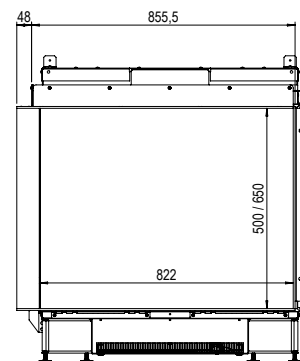

e-MatriX fires

	Pag.	AFMETINGEN		BRANDER	DECORATIE			
		Buitenmaat BxHxD in mm	Vuurzicht BxHxD in mm	e-MatriX burner	Keramische houtset	Verlichtte houtset (kunststof)	Logset met grote stammen	Gloeibed-verlichting
e-MatriX 800/500 I	14	891 x 790 x 517	800 x 500	●	Keuze	Keuze		●
e-MatriX 800/500 II	16	934 x 790 x 517	822 x 500 x 351	●	Keuze	Keuze		●
e-MatriX 800/500 III	18	995 x 790 x 516	843 x 500 x 351	●	Keuze	Keuze		●
e-MatriX 800/500 RD	20	1000 x 804 x 549	822 x 500 x 396	●	Keuze	Keuze		●
e-MatriX 800/500 ST	22	946 x 805 x 548	800 x 500	●	Keuze	Keuze		●
e-MatriX 800/500 RD LL	20	1000 x 804 x 549	822 x 500 x 396	●			●	●
e-MatriX 800/500 ST LL	22	946 x 805 x 548	800 x 500	●			●	●
e-MatriX 800/650 I	24	891 x 940 x 517	800 x 650	●	Keuze	Keuze		●
e-MatriX 800/650 II	26	934 x 940 x 517	822 x 650 x 351	●	Keuze	Keuze		●
e-MatriX 800/650 III	28	995 x 940 x 552	843 x 650 x 351	●	Keuze	Keuze		●

De laatste tekeningen van de Faber haarden vind je op de website www.faberfires.com.

Lijntekeningen

e-Matrix | 800/650 I

Pag. 24

e-Matrix | 800/650 II

Pag. 26

e-Matrix | 800/650 III

Pag. 28