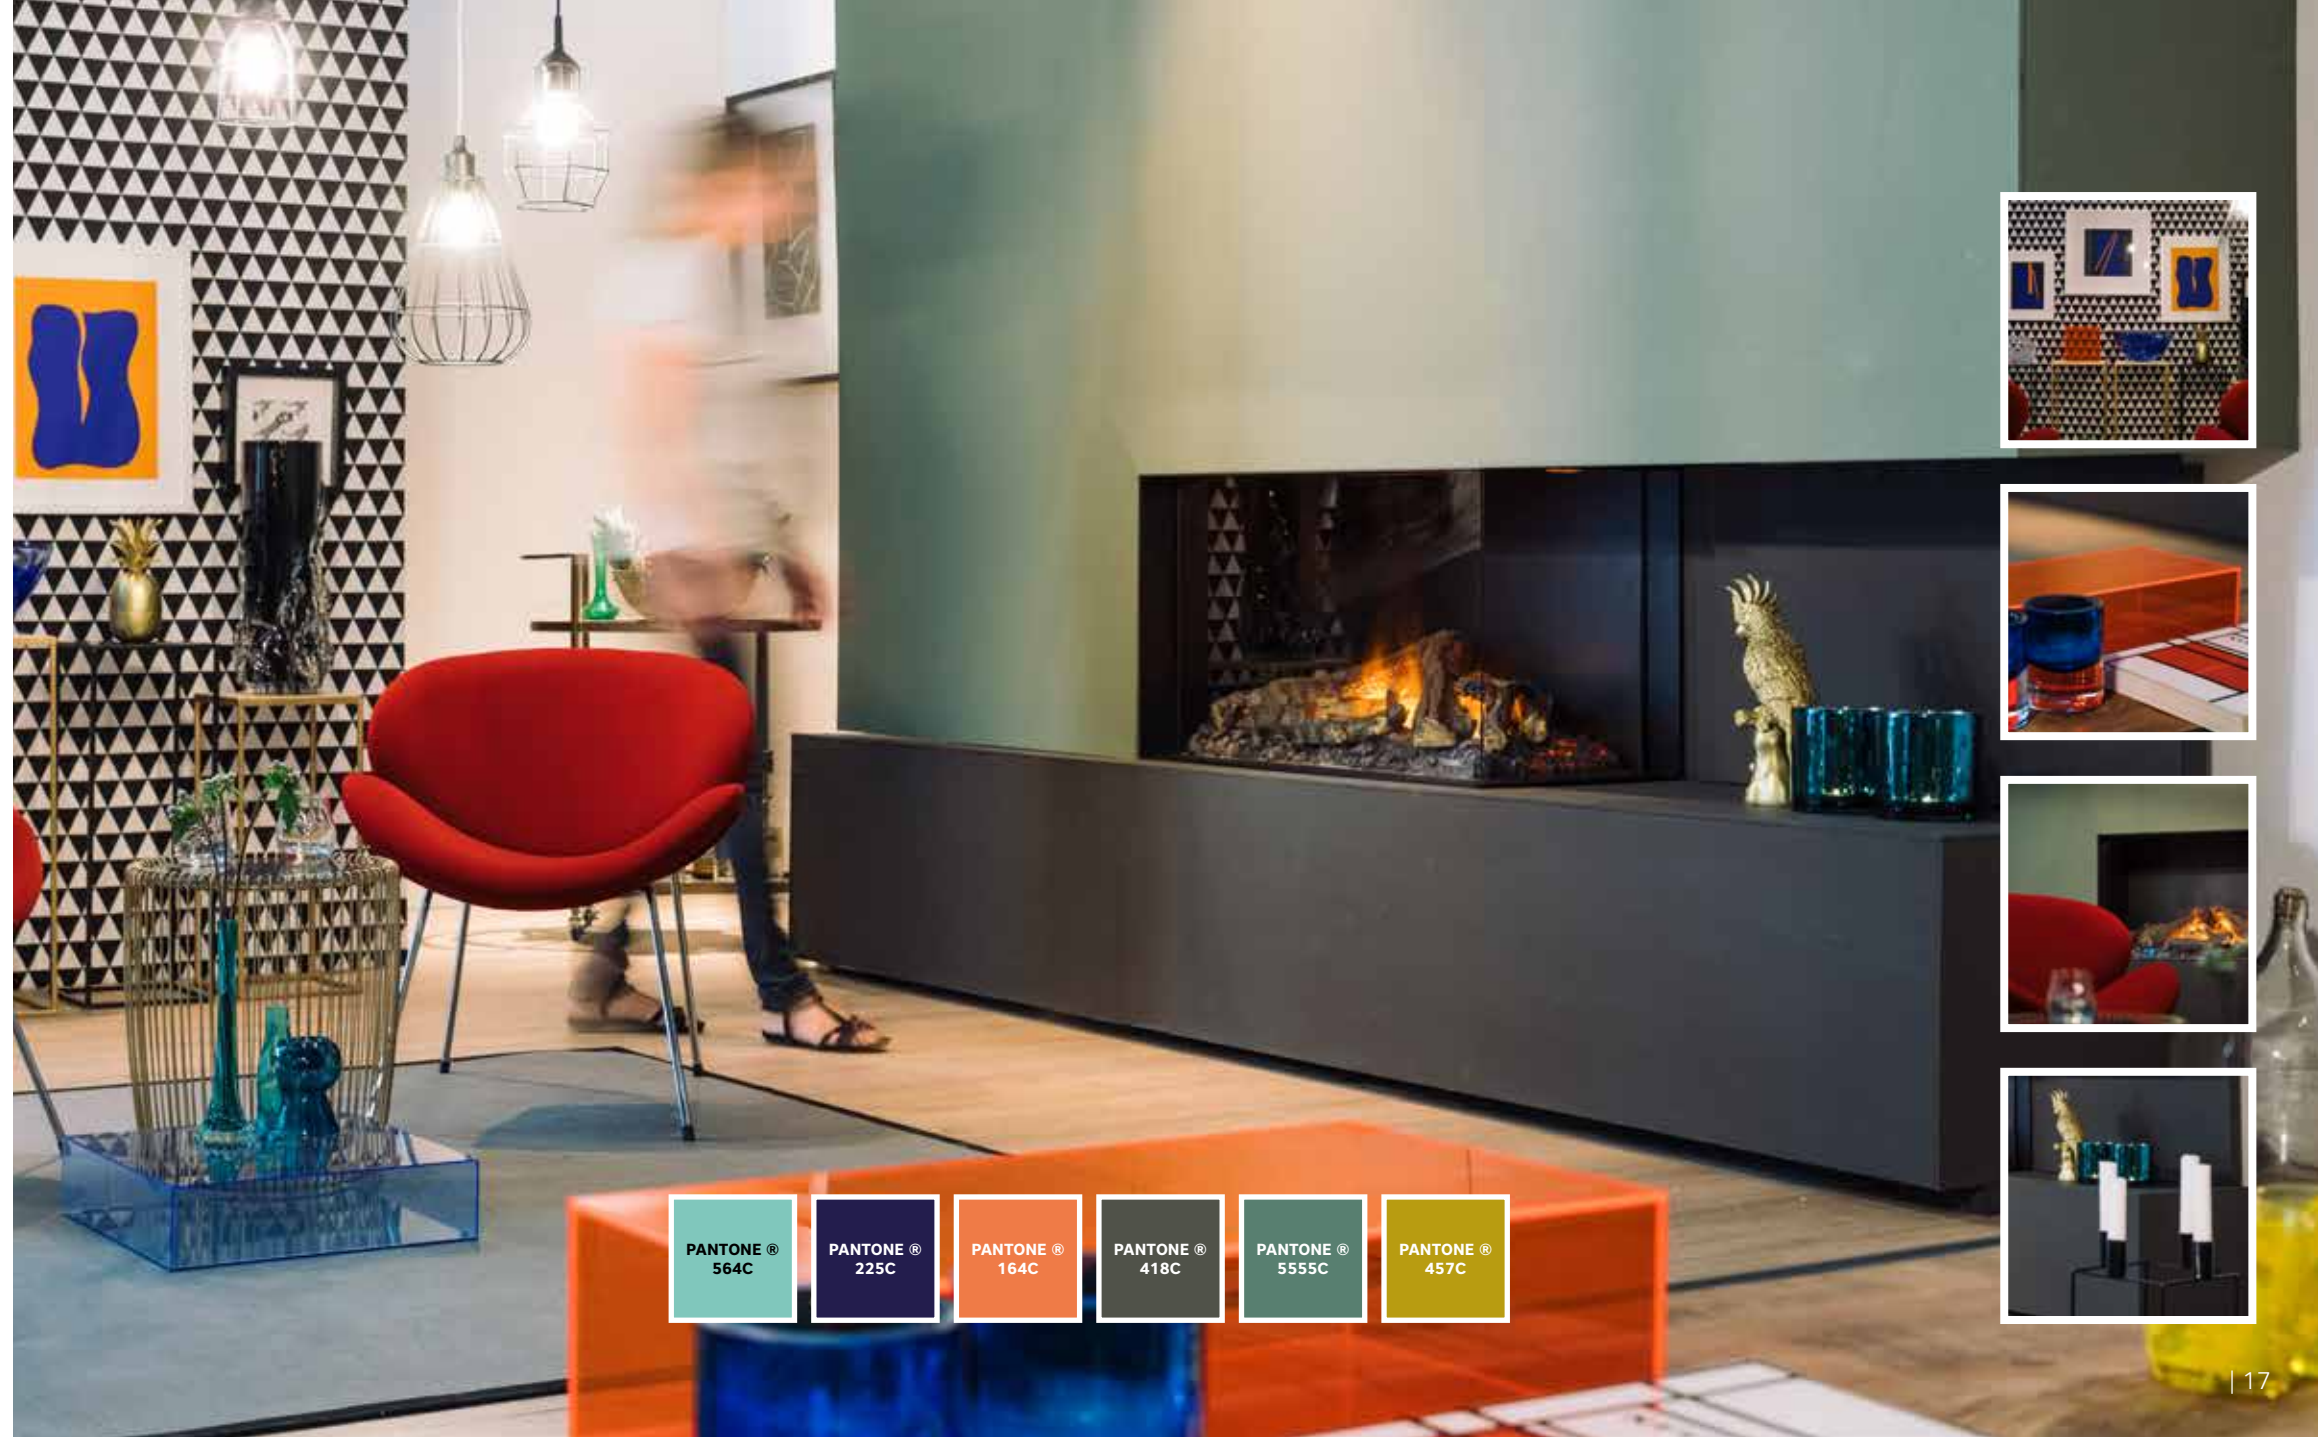

Interieurstijl **Sassy style**

Deze stijl refereert aan de jaren '50 met zijn stijlvolle, rijke gevoel met grafische vormen, fluwelen meubels en felle kleuren. De decoratie is vintage of bohemien en geeft een vrijgevochten gevoel.

e-MatriX | 800/500 II

Ook verkrijgbaar op gas en (bio-)propan

PANTONE®
564C

PANTONE®
225C

PANTONE®
164C

PANTONE®
418C

PANTONE®
5555C

PANTONE®
457C