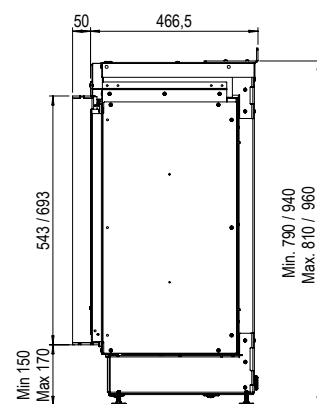

Lijntekeningen

e-Matrix | 800/500 I

Pag. 14