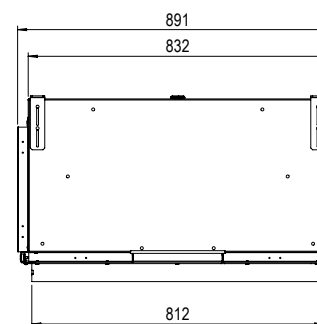

Lijntekeningen

e-Matrix | 800/500 I

Pag. 14