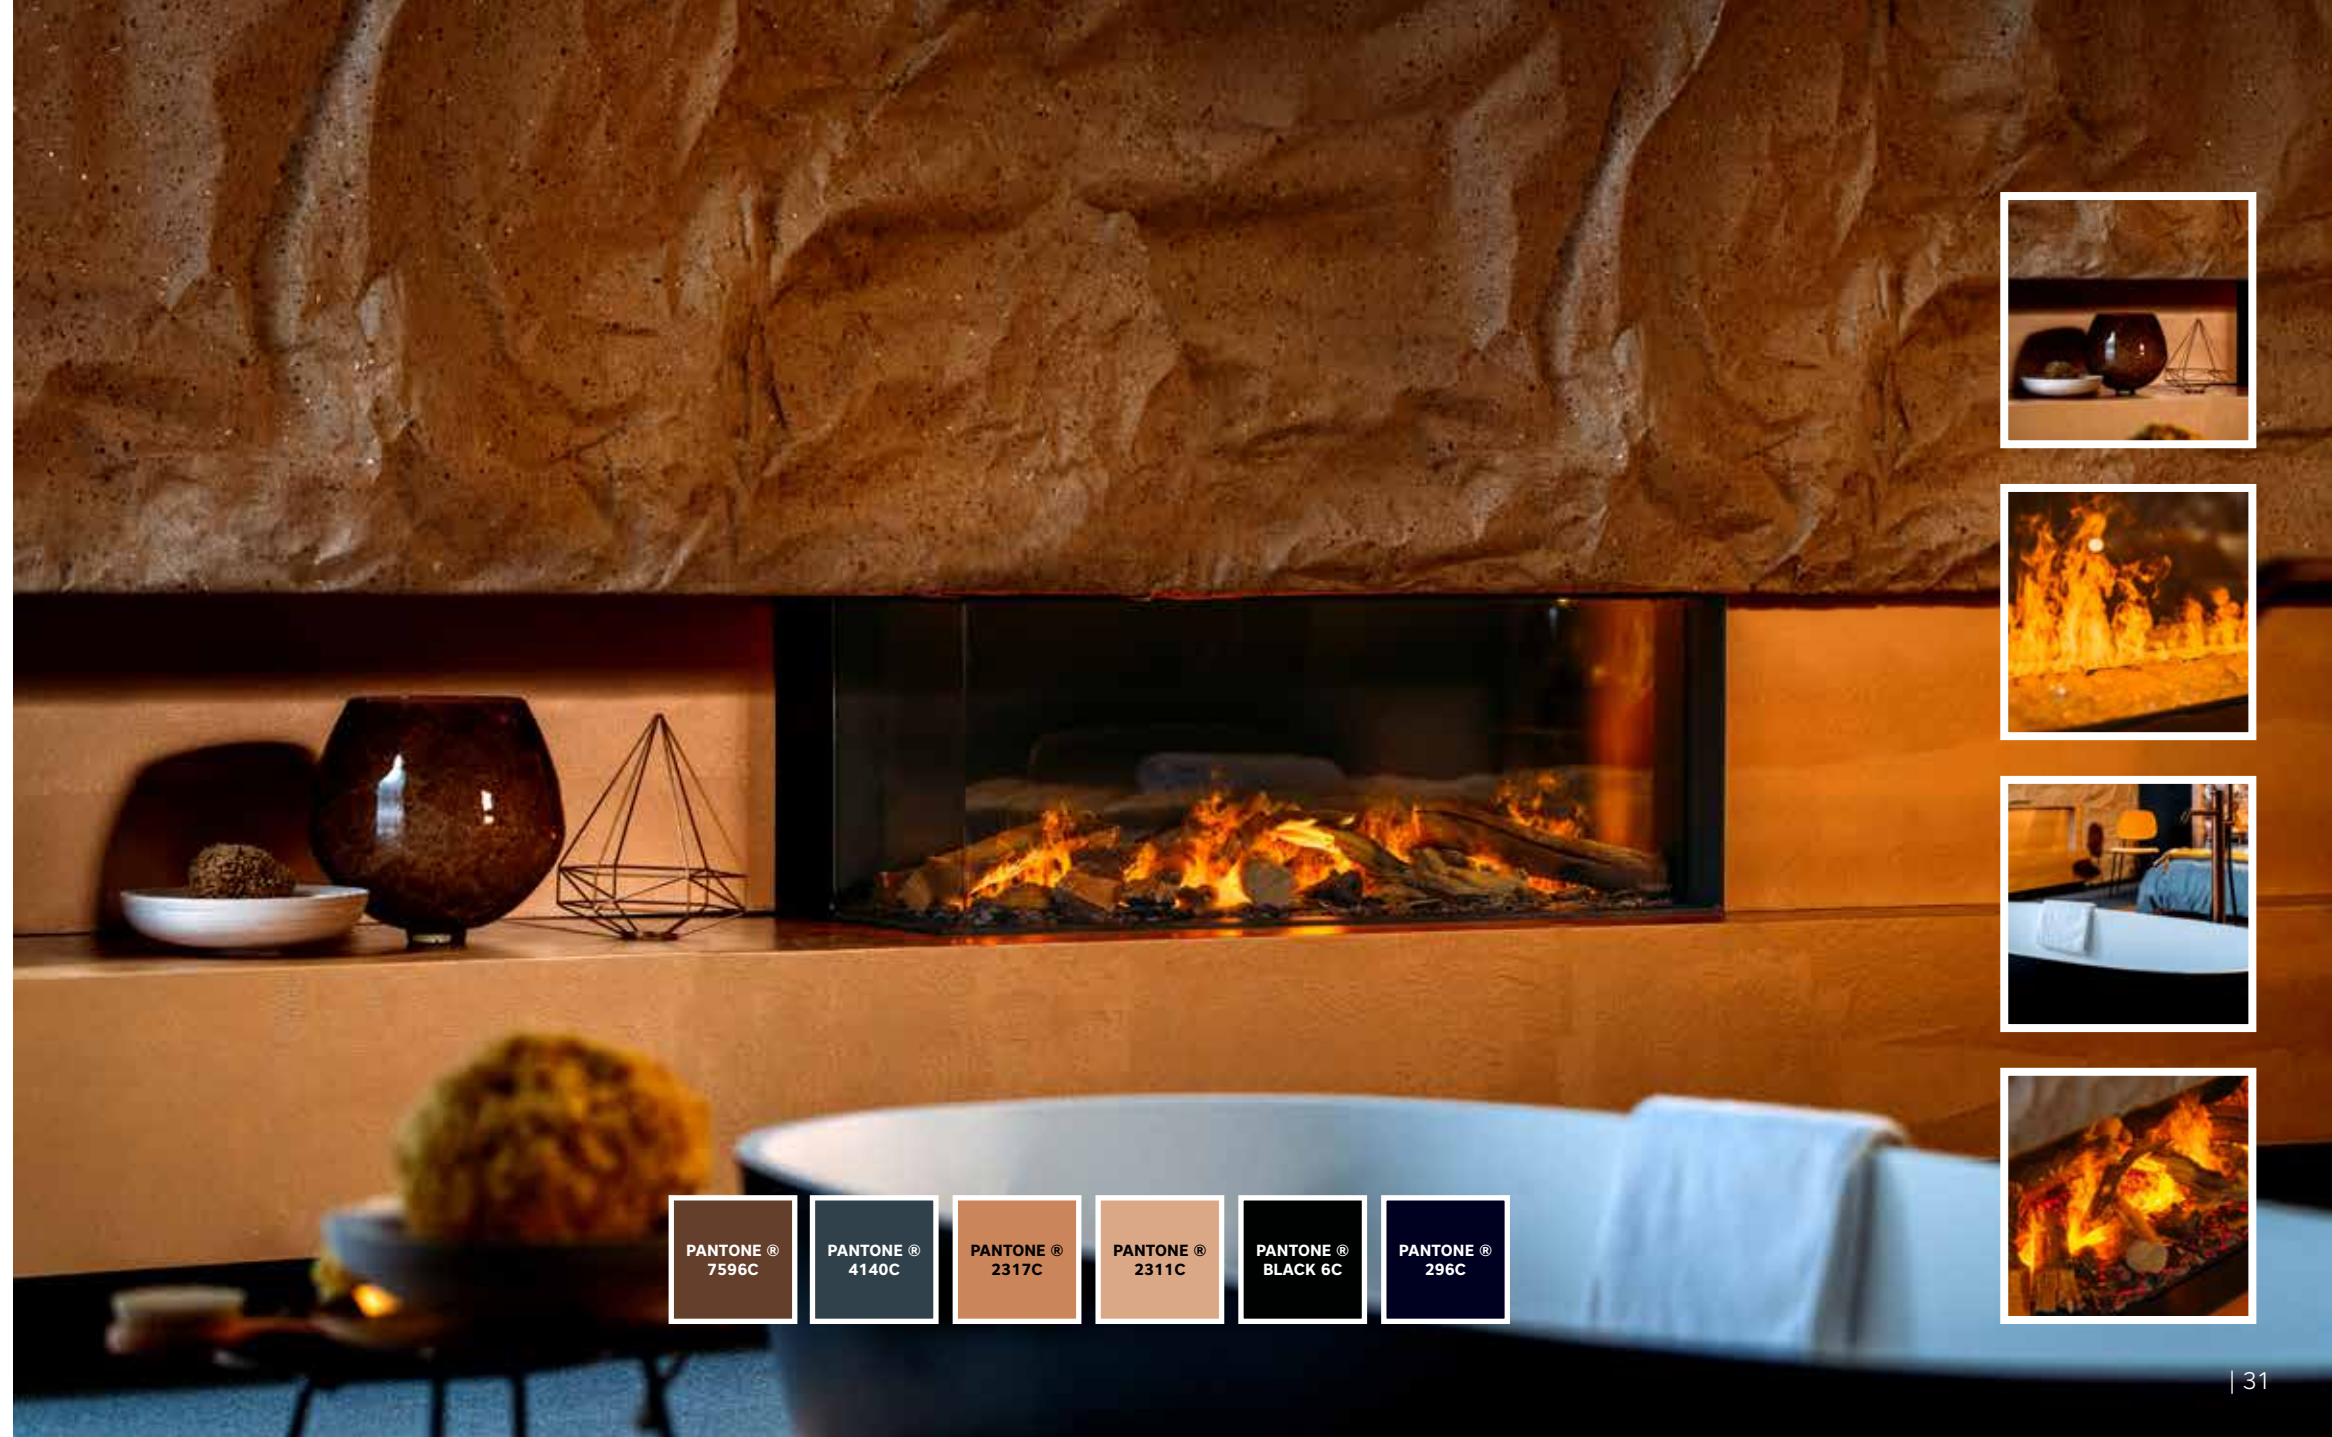

Interieurstijl

Brutal Boheme

Deze minimalistische stijl brengt rust en een welzijnsgevoel. Het is een elegant en esthetisch geheel. Met de e-Matrix linear kun je verschillende moods creëren die past bij het interieur.

LINEAR FIRE

e-Matrix | 1050/400

Verkrijgbaar in front-, tweezijdig en driezijdig model
Ook verkrijgbaar op gas en (bio-)propan

PANTONE®
7596C

PANTONE®
4140C

PANTONE®
2317C

PANTONE®
2311C

PANTONE®
BLACK 6C

PANTONE®
296C