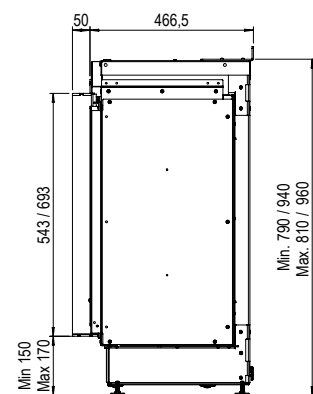

Lijntekeningen

e-Matrix | 800/650 I

Pag. 24