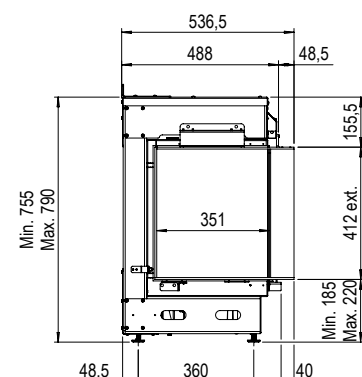

e-Matrix | 1300/400 II

Pag. 32