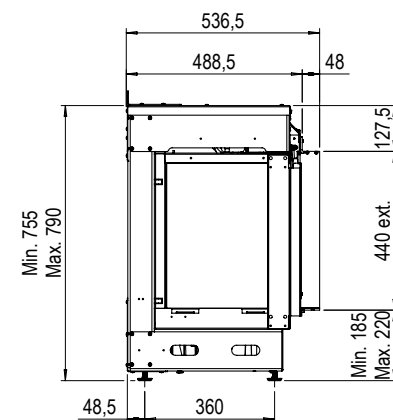

e-MatriX fires

	Pag.	AFMETINGEN		BRANDER	DECORATIE			
		Buitenmaat BxHxD in mm	Vuurzicht BxHxD in mm	e-MatriX burner	Keramische houtset	Verlichtte houtset (kunststof)	Logset met grote stammen	Gloeibed-verlichting
e-MatriX 800/500 I	14	891 x 790 x 517	800 x 500	●	Keuze	Keuze		●
e-MatriX 800/500 II	16	934 x 790 x 517	822 x 500 x 351	●	Keuze	Keuze		●
e-MatriX 800/500 III	18	995 x 790 x 516	843 x 500 x 351	●	Keuze	Keuze		●
e-MatriX 800/500 RD	20	1000 x 804 x 549	822 x 500 x 396	●	Keuze	Keuze		●
e-MatriX 800/500 ST	22	946 x 805 x 548	800 x 500	●	Keuze	Keuze		●
e-MatriX 800/500 RD LL	20	1000 x 804 x 549	822 x 500 x 396	●			●	●
e-MatriX 800/500 ST LL	22	946 x 805 x 548	800 x 500	●			●	●
e-MatriX 800/650 I	24	891 x 940 x 517	800 x 650	●	Keuze	Keuze		●
e-MatriX 800/650 II	26	934 x 940 x 517	822 x 650 x 351	●	Keuze	Keuze		●
e-MatriX 800/650 III	28	995 x 940 x 552	843 x 650 x 351	●	Keuze	Keuze		●

Pag. 18

e-Matrix | 800/500 RD

Pag. 20

e-Matrix | 800/500 ST

Pag. 22

Voor de e-Matrix serie geldt zolang de voorraad strekt kan de hardkast 32mm lager zijn dan op de tekeningen in deze brochures is aangegeven. Controleer daarom na levering de hoogte van de hardkast, om misverstanden te voorkomen.

De laatste tekeningen van de Faber haarden vind je op de website www.faberfires.com.

Lijntekeningen

e-Matrix | 800/650 I

Pag. 24

e-Matrix | 800/650 II

Pag. 26

e-Matrix | 800/650 III

Pag. 28

e-Matrix | 1050/400 I

Pag.30

e-Matrix | 1050/400 II

Pag. 30

e-Matrix | 1050/400 III

Pag. 30

Lijntekeningen

e-Matrix | 1300/400 I