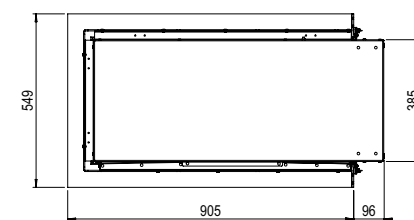

e-Matrix | 800/500 RD

Pag. 20