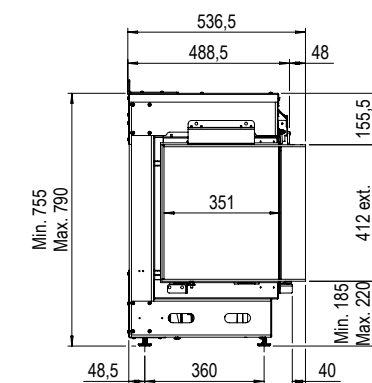

e-MatriX fires

	Pag.	AFMETINGEN		BRANDER	DECORATIE			
		Buitenmaat BxHxD in mm	Vuurzicht BxHxD in mm	e-MatriX burner	Keramische houtset	Verlichtte houtset (kunststof)	Logset met grote stammen	Gloeibed-verlichting
e-MatriX 800/500 I	14	891 x 790 x 517	800 x 500	●	Keuze	Keuze		●
e-MatriX 800/500 II	16	934 x 790 x 517	822 x 500 x 351	●	Keuze	Keuze		●
e-MatriX 800/500 III	18	995 x 790 x 516	843 x 500 x 351	●	Keuze	Keuze		●
e-MatriX 800/500 RD	20	1000 x 804 x 549	822 x 500 x 396	●	Keuze	Keuze		●
e-MatriX 800/500 ST	22	946 x 805 x 548	800 x 500	●	Keuze	Keuze		●
e-MatriX 800/500 RD LL	20	1000 x 804 x 549	822 x 500 x 396	●			●	●
e-MatriX 800/500 ST LL	22	946 x 805 x 548	800 x 500	●			●	●
e-MatriX 800/650 I	24	891 x 940 x 517	800 x 650	●	Keuze	Keuze		●
e-MatriX 800/650 II	26	934 x 940 x 517	822 x 650 x 351	●	Keuze	Keuze		●
e-MatriX 800/650 III	28	995 x 940 x 552	843 x 650 x 351	●	Keuze	Keuze		●

Pag. 18

e-Matrix | 800/500 RD

Pag. 20

e-Matrix | 800/500 ST

Pag. 22

Voor de e-Matrix serie geldt zolang de voorraad strekt kan de hardkast 32mm lager zijn dan op de tekeningen in deze brochures is aangegeven. Controleer daarom na levering de hoogte van de hardkast, om misverstanden te voorkomen.

De laatste tekeningen van de Faber haarden vind je op de website www.faberfires.com.

Lijntekeningen

e-Matrix | 800/650 I

Pag. 24

e-Matrix | 800/650 II

Pag. 26

e-Matrix | 800/650 III

Pag. 28

e-Matrix | 1050/400 I

Pag.30

e-Matrix | 1050/400 II

Pag. 30

e-Matrix | 1050/400 III

Pag. 30

Lijntekeningen

e-Matrix | 1300/400 I