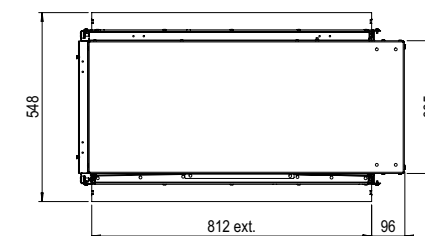

e-MatriX fires

	Pag.	AFMETINGEN		BRANDER	DECORATIE			
		Buitenmaat BxHxD in mm	Vuurzicht BxHxD in mm	e-MatriX burner	Keramische houtset	Verlichtte houtset (kunststof)	Logset met grote stammen	Gloeibed-verlichting
e-MatriX 800/500 I	14	891 x 790 x 517	800 x 500	●	Keuze	Keuze		●
e-MatriX 800/500 II	16	934 x 790 x 517	822 x 500 x 351	●	Keuze	Keuze		●
e-MatriX 800/500 III	18	995 x 790 x 516	843 x 500 x 351	●	Keuze	Keuze		●
e-MatriX 800/500 RD	20	1000 x 804 x 549	822 x 500 x 396	●	Keuze	Keuze		●
e-MatriX 800/500 ST	22	946 x 805 x 548	800 x 500	●	Keuze	Keuze		●
e-MatriX 800/500 RD LL	20	1000 x 804 x 549	822 x 500 x 396	●			●	●
e-MatriX 800/500 ST LL	22	946 x 805 x 548	800 x 500	●			●	●
e-MatriX 800/650 I	24	891 x 940 x 517	800 x 650	●	Keuze	Keuze		●
e-MatriX 800/650 II	26	934 x 940 x 517	822 x 650 x 351	●	Keuze	Keuze		●
e-MatriX 800/650 III	28	995 x 940 x 552	843 x 650 x 351	●	Keuze	Keuze		●

Pag. 18

e-Matrix | 800/500 RD

Pag. 20

e-Matrix | 800/500 ST

Pag. 22

Voor de e-Matrix serie geldt zolang de voorraad strekt kan de hardkast 32mm lager zijn dan op de tekeningen in deze brochures is aangegeven. Controleer daarom na levering de hoogte van de hardkast, om misverstanden te voorkomen.