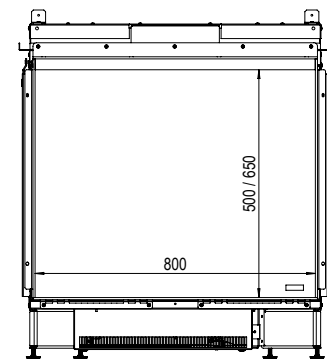

Lijntekeningen

e-Matrix | 800/650 I

Pag. 24