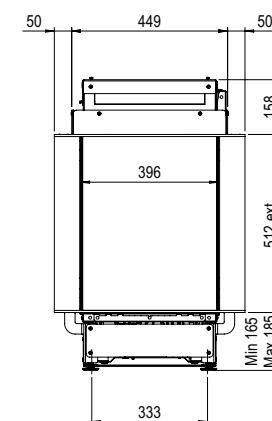

e-Matrix | 800/500 RD

Pag. 20