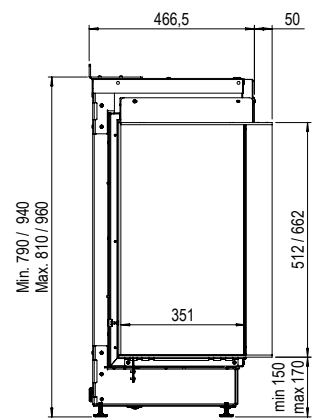

e-MatriX fires

	Pag.	AFMETINGEN		BRANDER	DECORATIE			
		Buitenmaat BxHxD in mm	Vuurzicht BxHxD in mm	e-MatriX burner	Keramische houtset	Verlichtte houtset (kunststof)	Logset met grote stammen	Gloeibed-verlichting
e-MatriX 800/500 I	14	891 x 790 x 517	800 x 500	●	Keuze	Keuze		●
e-MatriX 800/500 II	16	934 x 790 x 517	822 x 500 x 351	●	Keuze	Keuze		●
e-MatriX 800/500 III	18	995 x 790 x 516	843 x 500 x 351	●	Keuze	Keuze		●
e-MatriX 800/500 RD	20	1000 x 804 x 549	822 x 500 x 396	●	Keuze	Keuze		●
e-MatriX 800/500 ST	22	946 x 805 x 548	800 x 500	●	Keuze	Keuze		●
e-MatriX 800/500 RD LL	20	1000 x 804 x 549	822 x 500 x 396	●			●	●
e-MatriX 800/500 ST LL	22	946 x 805 x 548	800 x 500	●			●	●
e-MatriX 800/650 I	24	891 x 940 x 517	800 x 650	●	Keuze	Keuze		●
e-MatriX 800/650 II	26	934 x 940 x 517	822 x 650 x 351	●	Keuze	Keuze		●
e-MatriX 800/650 III	28	995 x 940 x 552	843 x 650 x 351	●	Keuze	Keuze		●

Pag. 18

e-Matrix | 800/500 RD

Pag. 20

e-Matrix | 800/500 ST

Pag. 22

Voor de e-Matrix serie geldt zolang de voorraad strekt kan de hardkast 32mm lager zijn dan op de tekeningen in deze brochures is aangegeven. Controleer daarom na levering de hoogte van de hardkast, om misverstanden te voorkomen.

De laatste tekeningen van de Faber haarden vind je op de website www.faberfires.com.

Lijntekeningen

e-Matrix | 800/650 I

Pag. 24

e-Matrix | 800/650 II

Pag. 26

e-Matrix | 800/650 III

Pag. 28