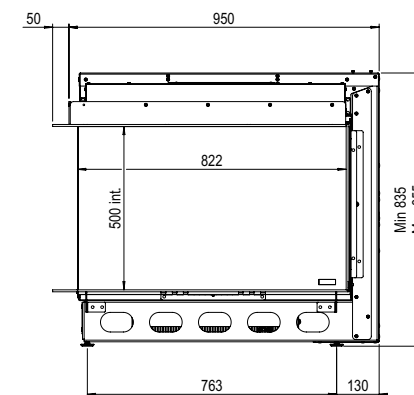

e-Matrix | 800/500 RD

Pag. 20