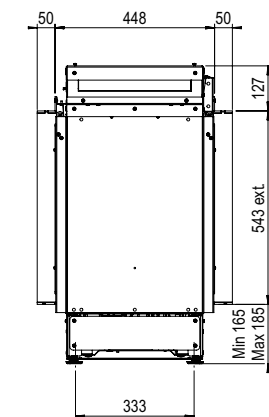

e-MatriX fires

	Pag.	AFMETINGEN		BRANDER	DECORATIE			
		Buitenmaat BxHxD in mm	Vuurzicht BxHxD in mm	e-MatriX burner	Keramische houtset	Verlichtte houtset (kunststof)	Logset met grote stammen	Gloeibed-verlichting
e-MatriX 800/500 I	14	891 x 790 x 517	800 x 500	●	Keuze	Keuze		●
e-MatriX 800/500 II	16	934 x 790 x 517	822 x 500 x 351	●	Keuze	Keuze		●
e-MatriX 800/500 III	18	995 x 790 x 516	843 x 500 x 351	●	Keuze	Keuze		●
e-MatriX 800/500 RD	20	1000 x 804 x 549	822 x 500 x 396	●	Keuze	Keuze		●
e-MatriX 800/500 ST	22	946 x 805 x 548	800 x 500	●	Keuze	Keuze		●
e-MatriX 800/500 RD LL	20	1000 x 804 x 549	822 x 500 x 396	●			●	●
e-MatriX 800/500 ST LL	22	946 x 805 x 548	800 x 500	●			●	●
e-MatriX 800/650 I	24	891 x 940 x 517	800 x 650	●	Keuze	Keuze		●
e-MatriX 800/650 II	26	934 x 940 x 517	822 x 650 x 351	●	Keuze	Keuze		●
e-MatriX 800/650 III	28	995 x 940 x 552	843 x 650 x 351	●	Keuze	Keuze		●

Pag. 18

e-Matrix | 800/500 RD

Pag. 20

e-Matrix | 800/500 ST

Pag. 22

Voor de e-Matrix serie geldt zolang de voorraad strekt kan de hardkast 32mm lager zijn dan op de tekeningen in deze brochures is aangegeven. Controleer daarom na levering de hoogte van de hardkast, om misverstanden te voorkomen.