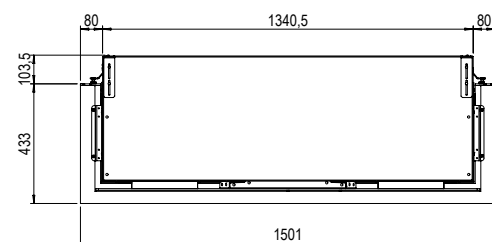

e-Matrix | 1300/400 III

Pag. 32

Teken een droomhaard

in je eigen huis

Metten is weten

Wil je graag exact weten wat de afmetingen van onze inbouwhaarden en kachels zijn? Onze maattekeningen vind je in deze brochure of vind je op onze website www.faberfires.com.

Verder kun je onze haarden terugvinden in de ontwerpprogramma's 'SketchUp', of 'PaletteCad'. Wél zo gemakkelijk om je eigen inspiratie vorm te geven! www.sketchup.nl en www.palettacad.info/ontwerpen/

De Faber dealer, te vinden op www.faberfires.com, helpt je vervolgens graag met de realisatie van jouw ontwerp.