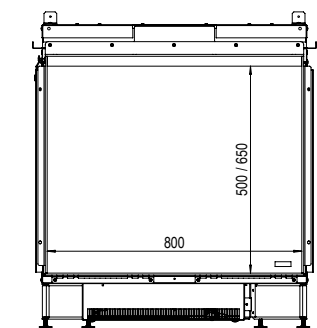

Lijntekeningen

e-Matrix | 800/500 I

Pag. 14