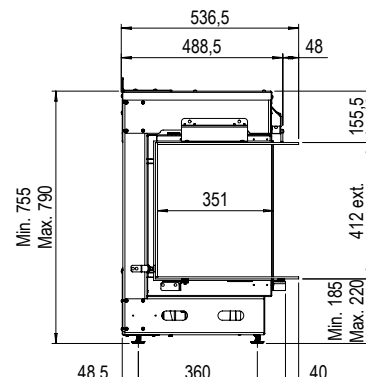

e-Matrix | 1300/400 III

Pag. 32

Teken een droomhaard

in je eigen huis

Metten is weten

Wil je graag exact weten wat de afmetingen van onze inbouwhaarden en kachels zijn? Onze maattekeningen vind je in deze brochure of vind je op onze website www.faberfires.com.

Verder kun je onze haarden terugvinden in de ontwerpprogramma's 'SketchUp', of 'PaletteCad'. Wél zo gemakkelijk om je eigen inspiratie vorm te geven! www.sketchup.nl en www.palettacad.info/ontwerpen/

De Faber dealer, te vinden op www.faberfires.com, helpt je vervolgens graag met de realisatie van jouw ontwerp.