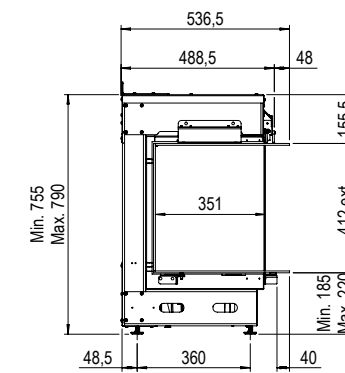

e-MatriX fires

	Pag.	AFMETINGEN		BRANDER	DECORATIE			
		Buitenmaat BxHxD in mm	Vuurzicht BxHxD in mm	e-MatriX burner	Keramische houtset	Verlichtte houtset (kunststof)	Logset met grote stammen	Gloeibed-verlichting
e-MatriX 800/500 I	14	891 x 790 x 517	800 x 500	●	Keuze	Keuze		●
e-MatriX 800/500 II	16	934 x 790 x 517	822 x 500 x 351	●	Keuze	Keuze		●
e-MatriX 800/500 III	18	995 x 790 x 516	843 x 500 x 351	●	Keuze	Keuze		●
e-MatriX 800/500 RD	20	1000 x 804 x 549	822 x 500 x 396	●	Keuze	Keuze		●
e-MatriX 800/500 ST	22	946 x 805 x 548	800 x 500	●	Keuze	Keuze		●
e-MatriX 800/500 RD LL	20	1000 x 804 x 549	822 x 500 x 396	●			●	●
e-MatriX 800/500 ST LL	22	946 x 805 x 548	800 x 500	●			●	●
e-MatriX 800/650 I	24	891 x 940 x 517	800 x 650	●	Keuze	Keuze		●
e-MatriX 800/650 II	26	934 x 940 x 517	822 x 650 x 351	●	Keuze	Keuze		●
e-MatriX 800/650 III	28	995 x 940 x 552	843 x 650 x 351	●	Keuze	Keuze		●

e-Matrix | 1050/400 I

Pag.30

e-Matrix | 1050/400 II

Pag. 30

e-Matrix | 1050/400 III

Pag. 30

Lijntekeningen

e-Matrix | 1300/400 I