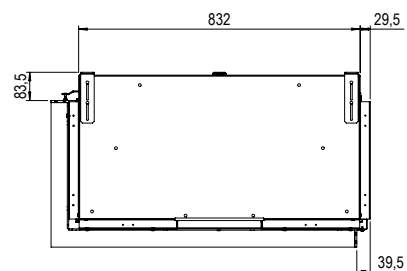

e-Matrix | 800/650 II

Pag. 26