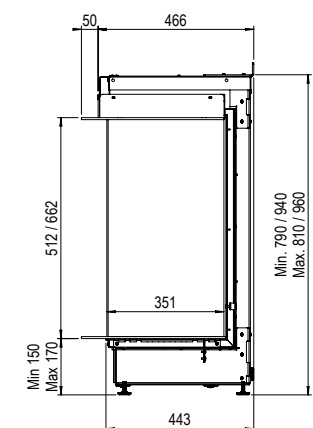

e-Matrix | 800/500 III

Pag. 18