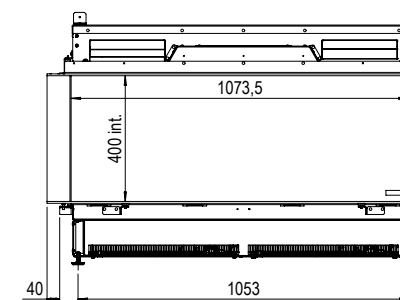

e-Matrix | 1050/400 II

Pag. 30