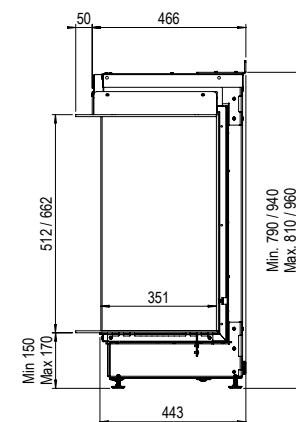

e-MatriX fires

	Pag.	AFMETINGEN		BRANDER	DECORATIE			
		Buitenmaat BxHxD in mm	Vuurzicht BxHxD in mm	e-MatriX burner	Keramische houtset	Verlichtte houtset (kunststof)	Logset met grote stammen	Gloeibed-verlichting
e-MatriX 800/500 I	14	891 x 790 x 517	800 x 500	●	Keuze	Keuze		●
e-MatriX 800/500 II	16	934 x 790 x 517	822 x 500 x 351	●	Keuze	Keuze		●
e-MatriX 800/500 III	18	995 x 790 x 516	843 x 500 x 351	●	Keuze	Keuze		●
e-MatriX 800/500 RD	20	1000 x 804 x 549	822 x 500 x 396	●	Keuze	Keuze		●
e-MatriX 800/500 ST	22	946 x 805 x 548	800 x 500	●	Keuze	Keuze		●
e-MatriX 800/500 RD LL	20	1000 x 804 x 549	822 x 500 x 396	●			●	●
e-MatriX 800/500 ST LL	22	946 x 805 x 548	800 x 500	●			●	●
e-MatriX 800/650 I	24	891 x 940 x 517	800 x 650	●	Keuze	Keuze		●
e-MatriX 800/650 II	26	934 x 940 x 517	822 x 650 x 351	●	Keuze	Keuze		●
e-MatriX 800/650 III	28	995 x 940 x 552	843 x 650 x 351	●	Keuze	Keuze		●

Pag. 18

e-Matrix | 800/500 RD

Pag. 20

e-Matrix | 800/500 ST

Pag. 22

Voor de e-Matrix serie geldt zolang de voorraad strekt kan de hardkast 32mm lager zijn dan op de tekeningen in deze brochures is aangegeven. Controleer daarom na levering de hoogte van de hardkast, om misverstanden te voorkomen.

De laatste tekeningen van de Faber haarden vind je op de website www.faberfires.com.

Lijntekeningen

e-Matrix | 800/650 I

Pag. 24

e-Matrix | 800/650 II

Pag. 26

e-Matrix | 800/650 III

Pag. 28