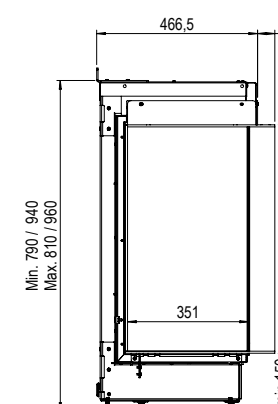

e-Matrix | 800/500 II

Pag. 16