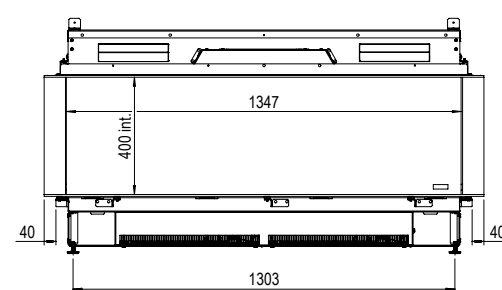

e-Matrix | 1300/400 III

Pag. 32

Teken een droomhaard

in je eigen huis

Metten is weten

Wil je graag exact weten wat de afmetingen van onze inbouwhaarden en kachels zijn? Onze maattekeningen vind je in deze brochure of vind je op onze website www.faberfires.com.

Verder kun je onze haarden terugvinden in de ontwerpprogramma's 'SketchUp', of 'PaletteCad'. Wél zo gemakkelijk om je eigen inspiratie vorm te geven! www.sketchup.nl en www.palettacad.info/ontwerpen/

De Faber dealer, te vinden op www.faberfires.com, helpt je vervolgens graag met de realisatie van jouw ontwerp.