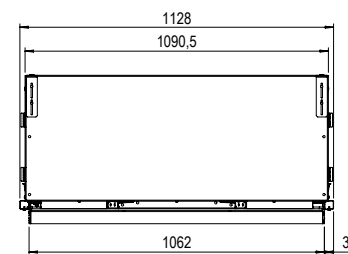

e-Matrix | 1050/400 I

Pag.30