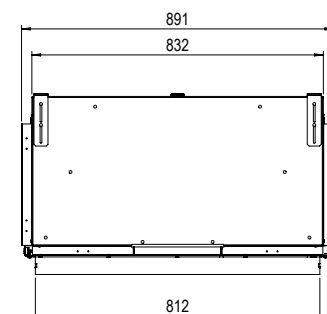

Lijntekeningen

e-Matrix | 800/650 I

Pag. 24