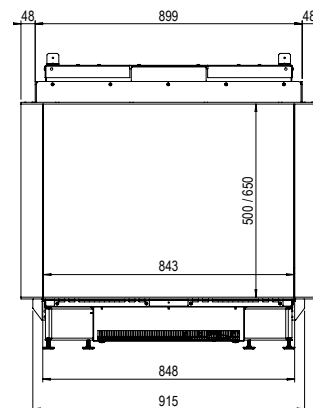

e-Matrix | 800/500 III

Pag. 18