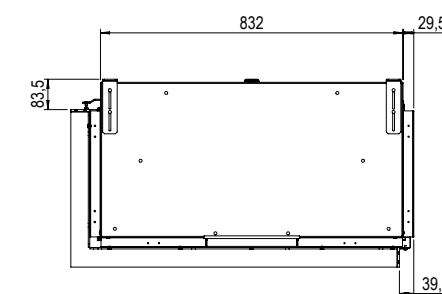

e-Matrix | 800/500 II

Pag. 16