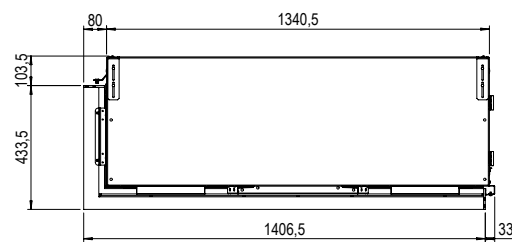

e-Matrix | 1300/400 II

Pag. 32