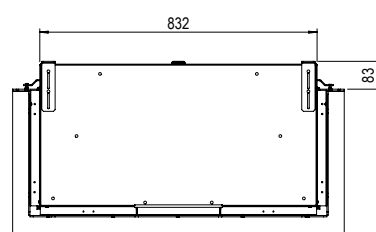

e-Matrix | 800/650 III

Pag. 28