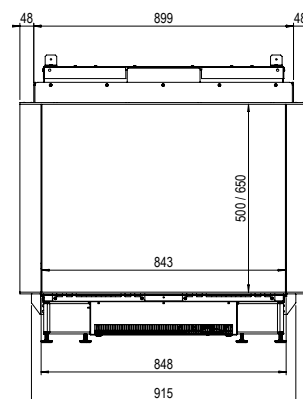

e-MatriX fires

	Pag.	AFMETINGEN		BRANDER	DECORATIE			
		Buitenmaat BxHxD in mm	Vuurzicht BxHxD in mm	e-MatriX burner	Keramische houtset	Verlichtte houtset (kunststof)	Logset met grote stammen	Gloeibed-verlichting
e-MatriX 800/500 I	14	891 x 790 x 517	800 x 500	●	Keuze	Keuze		●
e-MatriX 800/500 II	16	934 x 790 x 517	822 x 500 x 351	●	Keuze	Keuze		●
e-MatriX 800/500 III	18	995 x 790 x 516	843 x 500 x 351	●	Keuze	Keuze		●
e-MatriX 800/500 RD	20	1000 x 804 x 549	822 x 500 x 396	●	Keuze	Keuze		●
e-MatriX 800/500 ST	22	946 x 805 x 548	800 x 500	●	Keuze	Keuze		●
e-MatriX 800/500 RD LL	20	1000 x 804 x 549	822 x 500 x 396	●			●	●
e-MatriX 800/500 ST LL	22	946 x 805 x 548	800 x 500	●			●	●
e-MatriX 800/650 I	24	891 x 940 x 517	800 x 650	●	Keuze	Keuze		●
e-MatriX 800/650 II	26	934 x 940 x 517	822 x 650 x 351	●	Keuze	Keuze		●
e-MatriX 800/650 III	28	995 x 940 x 552	843 x 650 x 351	●	Keuze	Keuze		●

De laatste tekeningen van de Faber haarden vind je op de website www.faberfires.com.

Lijntekeningen

e-Matrix | 800/650 I

Pag. 24

e-Matrix | 800/650 II

Pag. 26

e-Matrix | 800/650 III

Pag. 28

e-Matrix | 1050/400 I

Pag.30

e-Matrix | 1050/400 II

Pag. 30

e-Matrix | 1050/400 III

Pag. 30

Lijntekeningen

e-Matrix | 1300/400 I