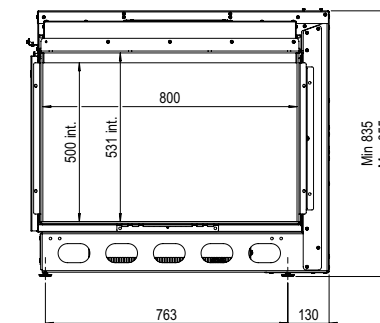

Pag. 18

e-Matrix | 800/500 RD

Pag. 20

e-Matrix | 800/500 ST

Pag. 22

Voor de e-Matrix serie geldt zolang de voorraad strekt kan de hardkast 32mm lager zijn dan op de tekeningen in deze brochures is aangegeven. Controleer daarom na levering de hoogte van de hardkast, om misverstanden te voorkomen.