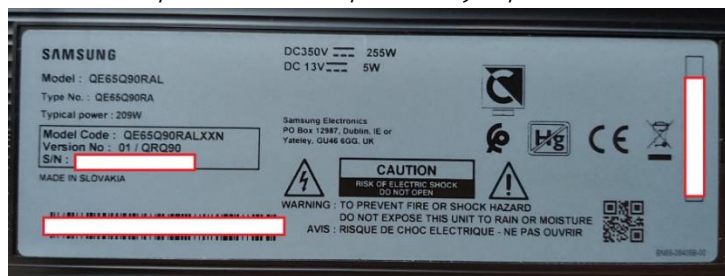

2) Voorbeeld productsticker op achterzijde product: