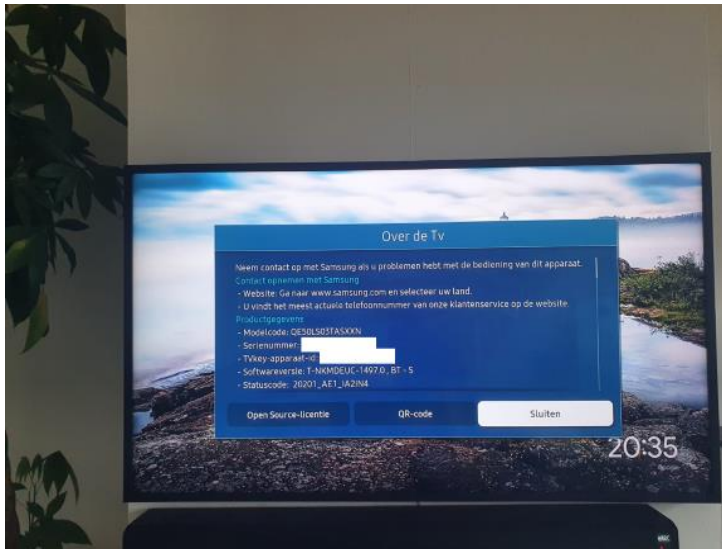

****) Voorbeeld serienummer in TV-menu: