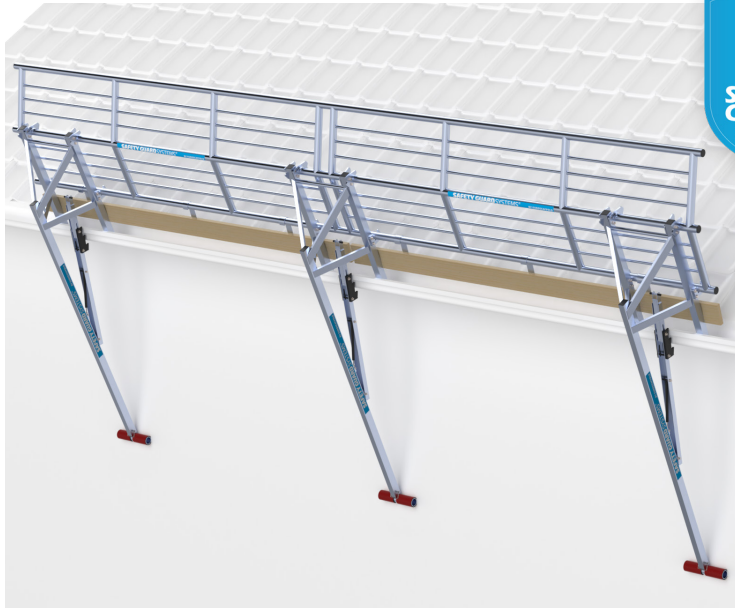

DAKRANDBEVEILIGING

SGS DAKRANDBEVEILIGING 36 METER