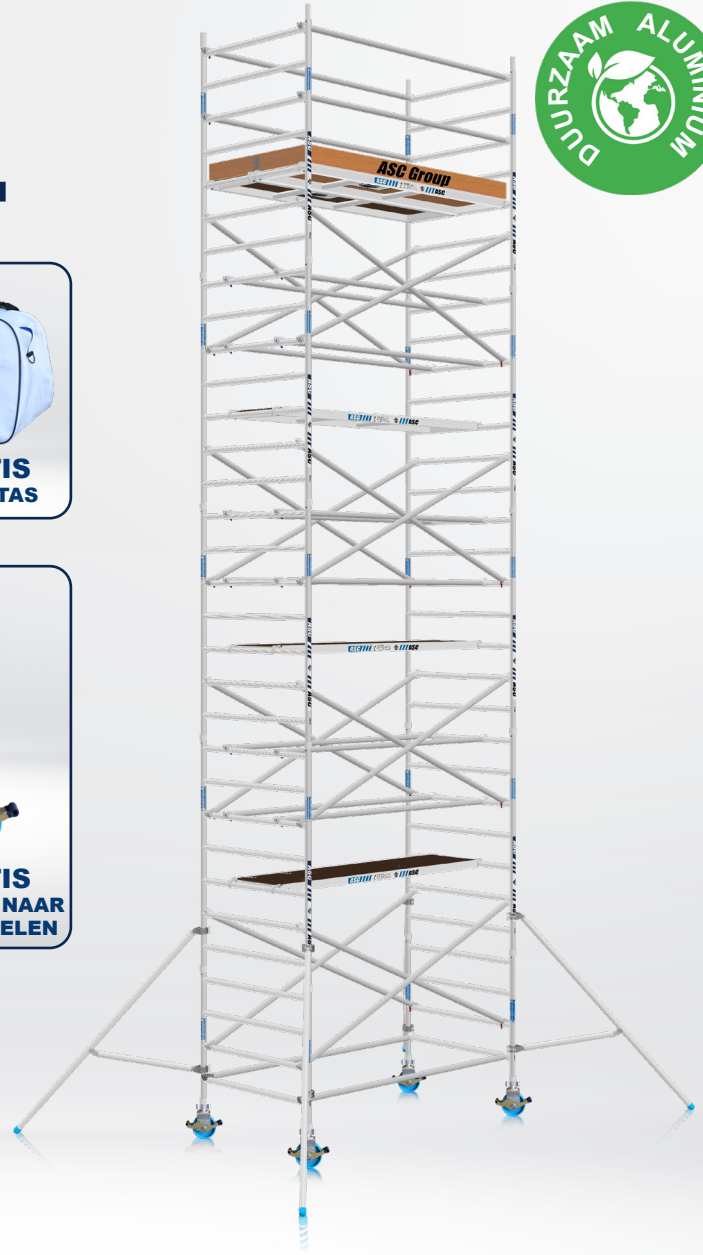

AGS PRO ROLSTEIGER

CLASSIC ROLSTEIGER

GRATIS
RETRO TAS

GRATIS
UPGRADE NAAR
800KG WIELEN

Bekijk ook onze combideal met Basic Carrier

Wij verzorgen ook Toolboxes en Demo's, vraag naar de opties.

AGS PRO | 135 CM BREED | DUBBELZIJDIG
250 CM PLATFORM | WERKHOOGTE 6M, 8M, 10M

SCHOREN | 135 CM BREED | DUBBELZIJDIG
250 CM PLATFORM | WERKHOOGTE 6M, 8M, 10M

Art. nr.	Omschrijving	Advies prijs	Actie prijs
ASCQ22401	AGS Pro 135 x 250 x 6,2m wh	€ 3.499,-	€ 3.099,-
ASCQ22402	AGS Pro 135 x 250 x 8,2m wh	€ 4.599,-	€ 3.999,-
ASCQ22403	AGS Pro 135 x 250 x 10,2m wh	€ 5.599,-	€ 4.799,-