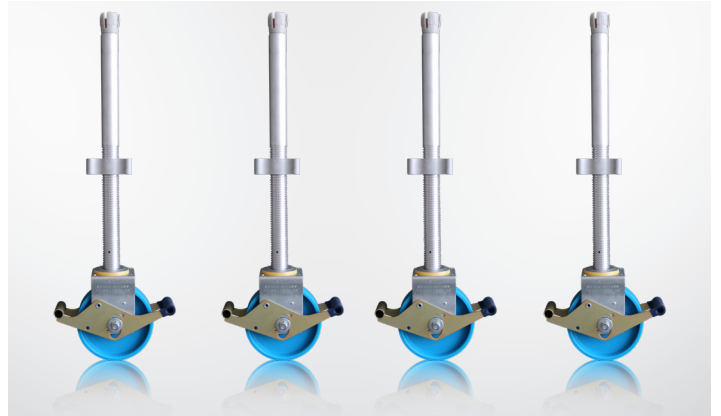

AGS PRO ROLSTEIGER

CLASSIC ROLSTEIGER

GRATIS
RETRO TAS

GRATIS
UPGRADE NAAR
800KG WIELEN

Bekijk ook onze combideal met Basic Carrier

Wij verzorgen ook Toolboxes en Demo's, vraag naar de opties.

AGS PRO | 135 CM BREED | DUBBELZIJDIG
250 CM PLATFORM | WERKHOOGTE 6M, 8M, 10M

€ 460,-

ASCQ22408

2x 305

~~€ 600,-~~

€ 490,-

ASCQ22409

WIEL+ALU SPINDEL DR NYLON 800KG

4x wielen

~~€ 380,-~~

€ 280,-

ASCQ22410

TELESTABILISATOR 200 - 280

2x 200-280

~~€ 240,-~~

€ 200,-

ASCQ22411