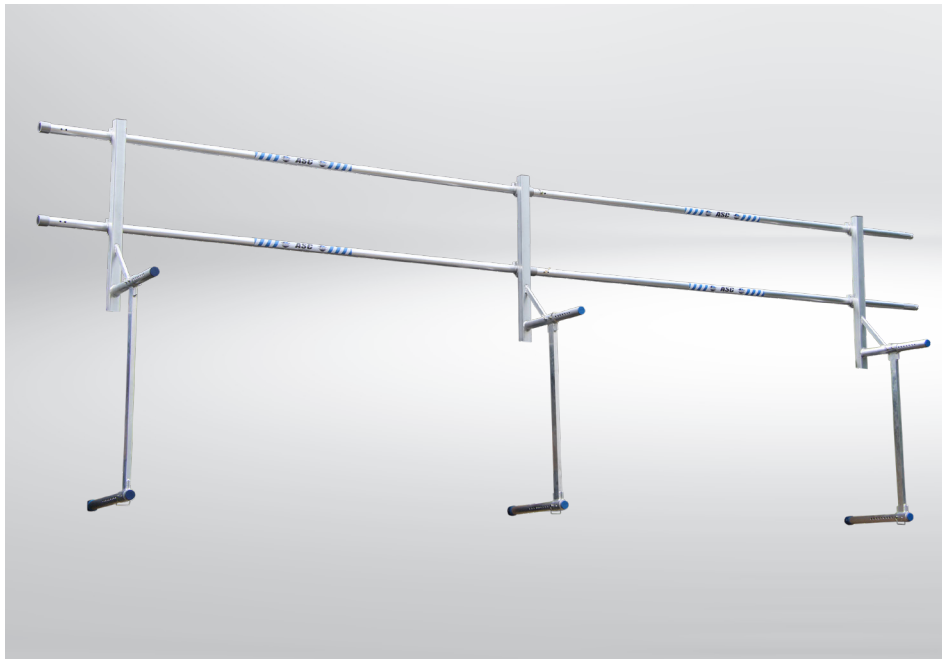

DAKRANDBEVEILIGING SCHUINDAK

Art. nr.	Omschrijving	Advies prijs	Actie prijs
ASCQ22426	Dakrandbeveiliging schuindak 6m	~~€ 1.149,-~~	€ 999,-
ASCQ22427	Dakrandbeveiliging schuindak 12m	~~€ 1.949,-~~	€ 1.599,-
ASCQ22428	Dakrandbeveiliging schuindak 18m	~~€ 2.779,-~~	€ 2.399,-