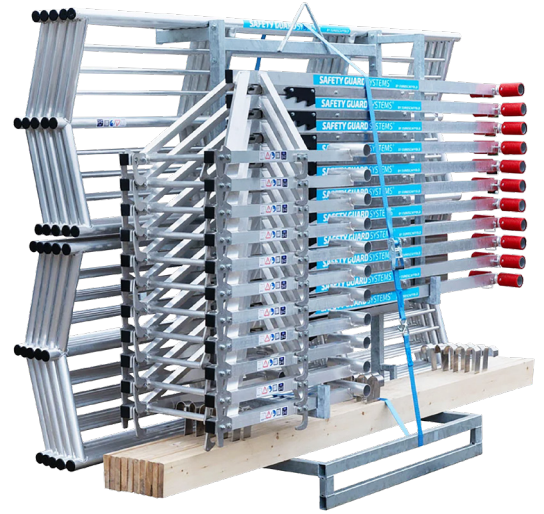

**GRATIS
TRANSPORTBOK**

36 meter

~~€ 13.099,-~~

€ 11.949,-

ASCQ22419

6 meter

€ 2.356,-

8720812730583

12 meter

€ 4.148,-

8720812730507

18 meter

€ 5.940,-

8720812730521