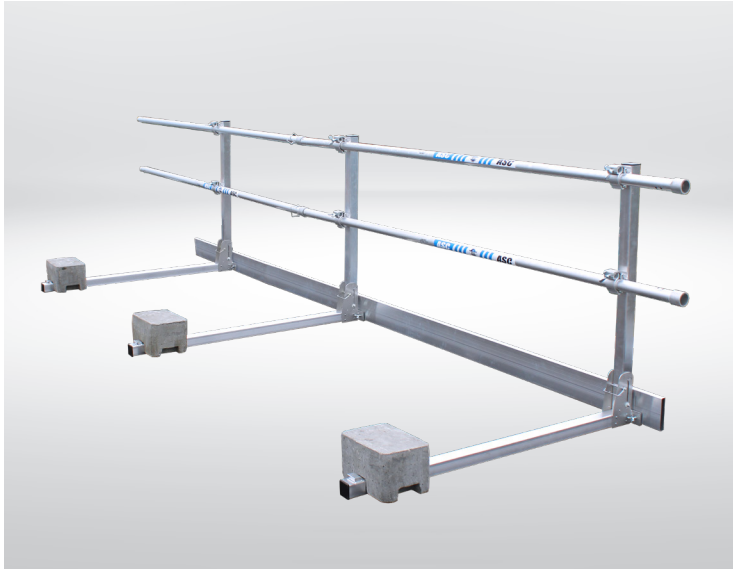

DAKRANDBEVEILIGING

DAKRANDBEVEILIGING OPKLAPBAAR