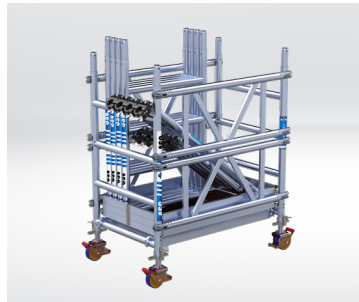

Deze toren is niet uitwisselbaar met de XS-Tower

ONE TOWER

TWO TOWER

Art. nr.	Omschrijving	Prijs
ASCQ22429	Tower ONE 75x120x4.2M WH	€ 1.929,-
ASCQ22430	Tower ONE 75x120x6.2M WH	€ 2.859,-
ASCQ22431	Tower TWO 75x165x4.2M WH	€ 1.959,-
ASCQ22432	Tower TWO 75x165x6.2M WH	€ 2.969,-
ASCQ22433	Tower TWO 75x165x8.2M WH	€ 3.949,-