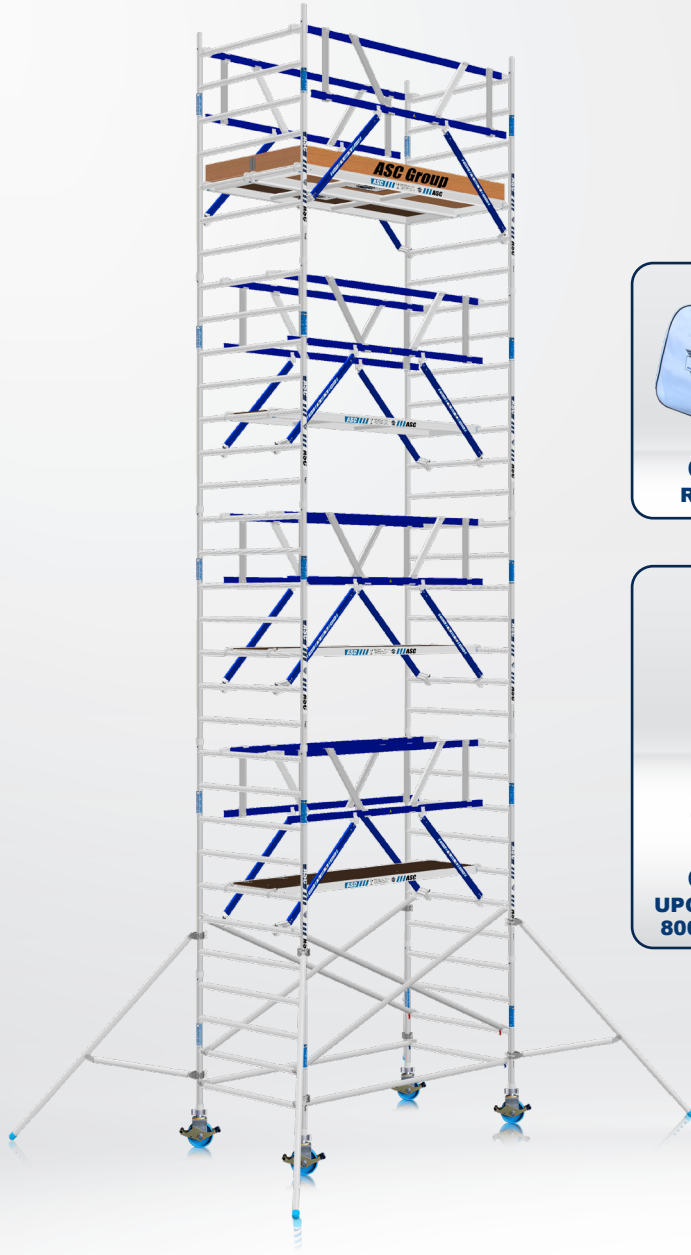

AGS PRO ROLSTEIGER

CLASSIC ROLSTEIGER

GRATIS
RETRO TAS

GRATIS
UPGRADE NAAR
800KG WIELEN

Bekijk ook onze combideal met Basic Carrier

Wij verzorgen ook Toolboxes en Demo's, vraag naar de opties.

AGS PRO | 135 CM BREED | DUBBELZIJDIG
250 CM PLATFORM | WERKHOOGTE 6M, 8M, 10M

SCHOREN | 135 CM BREED | DUBBELZIJDIG
250 CM PLATFORM | WERKHOOGTE 6M, 8M, 10M

Art. nr.	Omschrijving	Advies prijs	Actie prijs
ASCQ22401	AGS Pro 135 x 250 x 6,2m wh	€ 3.499,-	€ 3.099,-
ASCQ22402	AGS Pro 135 x 250 x 8,2m wh	€ 4.599,-	€ 3.999,-
ASCQ22403	AGS Pro 135 x 250 x 10,2m wh	€ 5.599,-	€ 4.799,-