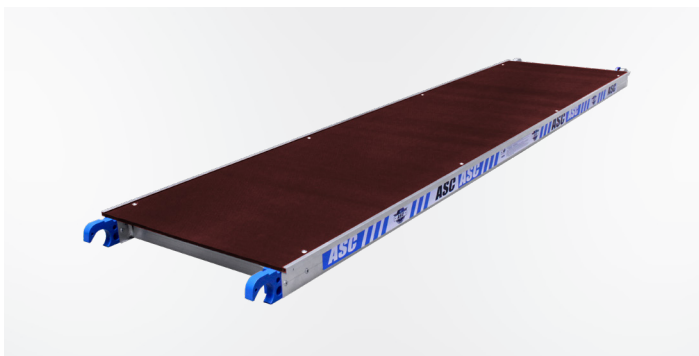

ASCQ22413

305

~~€ 289,-~~

€ 259,-

ASCQ22414

PLATFORM ZONDER LUIK - HOUT

190

~~€ 199,-~~