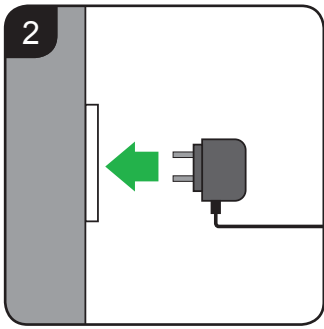

DOC0048

Part No.
FLT-048

- EN - Pressure regulator
- FR - Régulateur de pression
- DE - Druckregler
- ES - regulador de presión
- IT - regolatore di pressione
- NL - drukregelaar