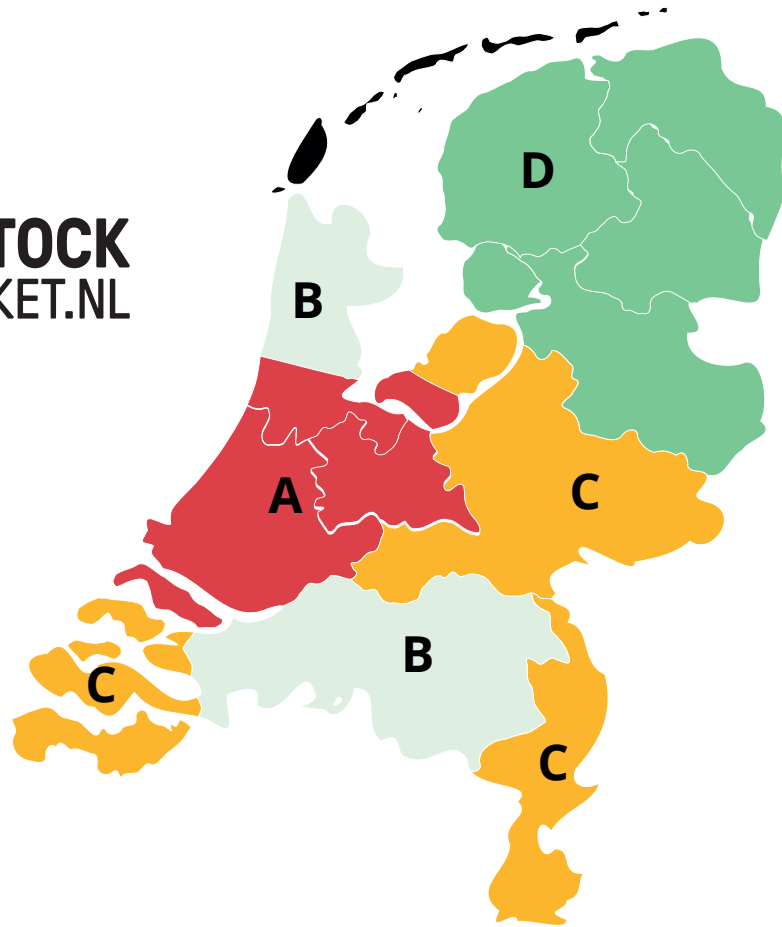

# InstockMarket leverschema

**INSTOCK**  
MARKET.NL

REGIO	KENMERK	POSTCODE	LEVERDAGEN
A	Stadsdistributie	10** 25** 30** 35**	Maandag t/m Zondag
A	Rood (Midden-Nederland)	10** t/m 15** 19** t/m 42**	Maandag t/m Zondag
B	Licht groen (Midden-Nederland)	16** t/m 18** 48** t/m 57** 65** t/m 68**	Dinsdag t/m Vrijdag
C	Geel (Regio)	43** t/m 47** 58** t/m 65** 69** t/m 77** 80** t/m 81**	Dinsdag t/m Vrijdag
D	Groen (Regio)	77** t/m 79** 82** t/m 99**	Vrijdag
	Zwart	17** 88** 91**	Toeslag gebied