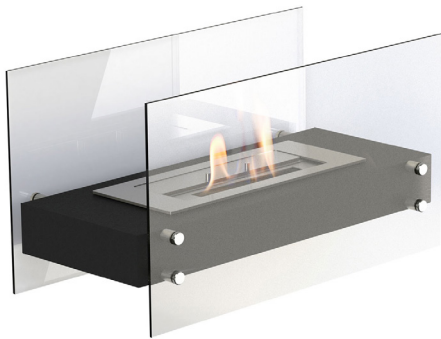

# Molde - Glow Fire EthanolKamin

Der Molde von GLOW FIRE ist ein freistehender EthanolKamin mit dem Sie Ihren Anspruch an ein raffiniertes Design einfach neu definieren. Die elliptische Form und das dynamische Gestaltung machen den Molde zum Eyecatcher, egal wo er steht. Sie können den EthanolKamin ohne Bedenken Zuhause oder draußen aufstellen.

- Maße (L x B x H): 80 x 36 x 64,1 cm
- Feuerfestes Sicherheitsglas
- Material: Edelstahl / Glas
- Sicherheitsbrenner mit Auslaufschutz
- TÜV zertifiziert
- Heizleistung: 2 kW / h
- Absorptionsfunktion
- Kein Ruß, keine Asche
- Kein Schornstein notwendig
- Keine Montage notwendig

# Falun - Glow Fire EthanolKamin

Der Falun ist ein extravaganter und zugleich gradliniger Tischkamin. Das zeitlose, elegante Design passt hervorragend in jeden Einrichtungsstil. Zudem garantiert das hochwertige Sicherheitsglas in Kombinationen mit dem Sicherheitsbrenner einen sorglosen Genuss und stimmungsvolles Ambiente.