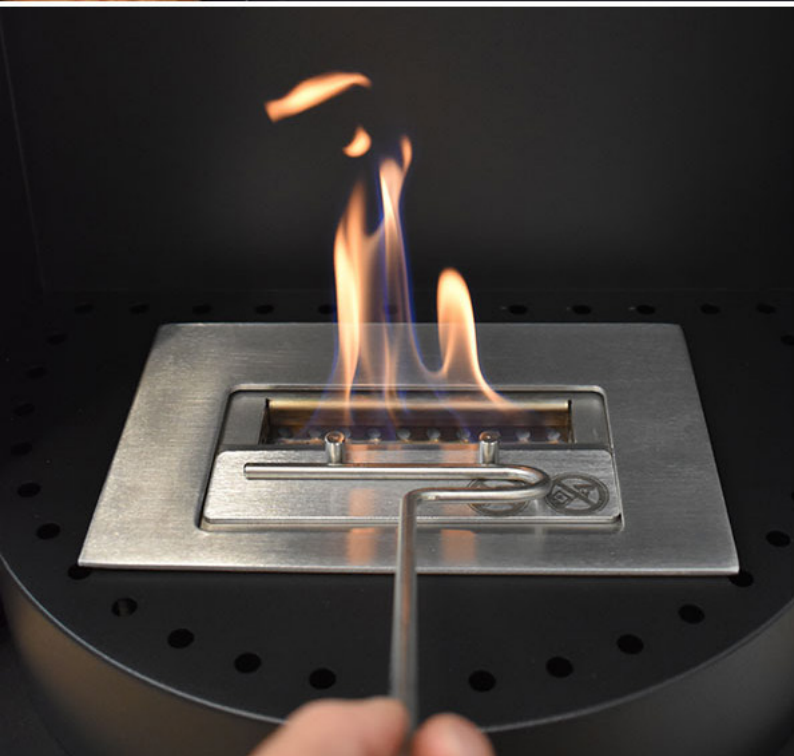

- Maße (L x B x H): 52 x 34 x 98,1 cm
- Feuerfestes Sicherheitsglas
- Material: Edelstahl / Glas
- Sicherheitsbrenner mit Auslaufschutz
- TÜV zertifiziert
- Heizleistung: 2 kW / h
- Absorptionsfunktion
- Kein Ruß, keine Asche
- Kein Schornstein notwendig
- Keine Montage notwendig