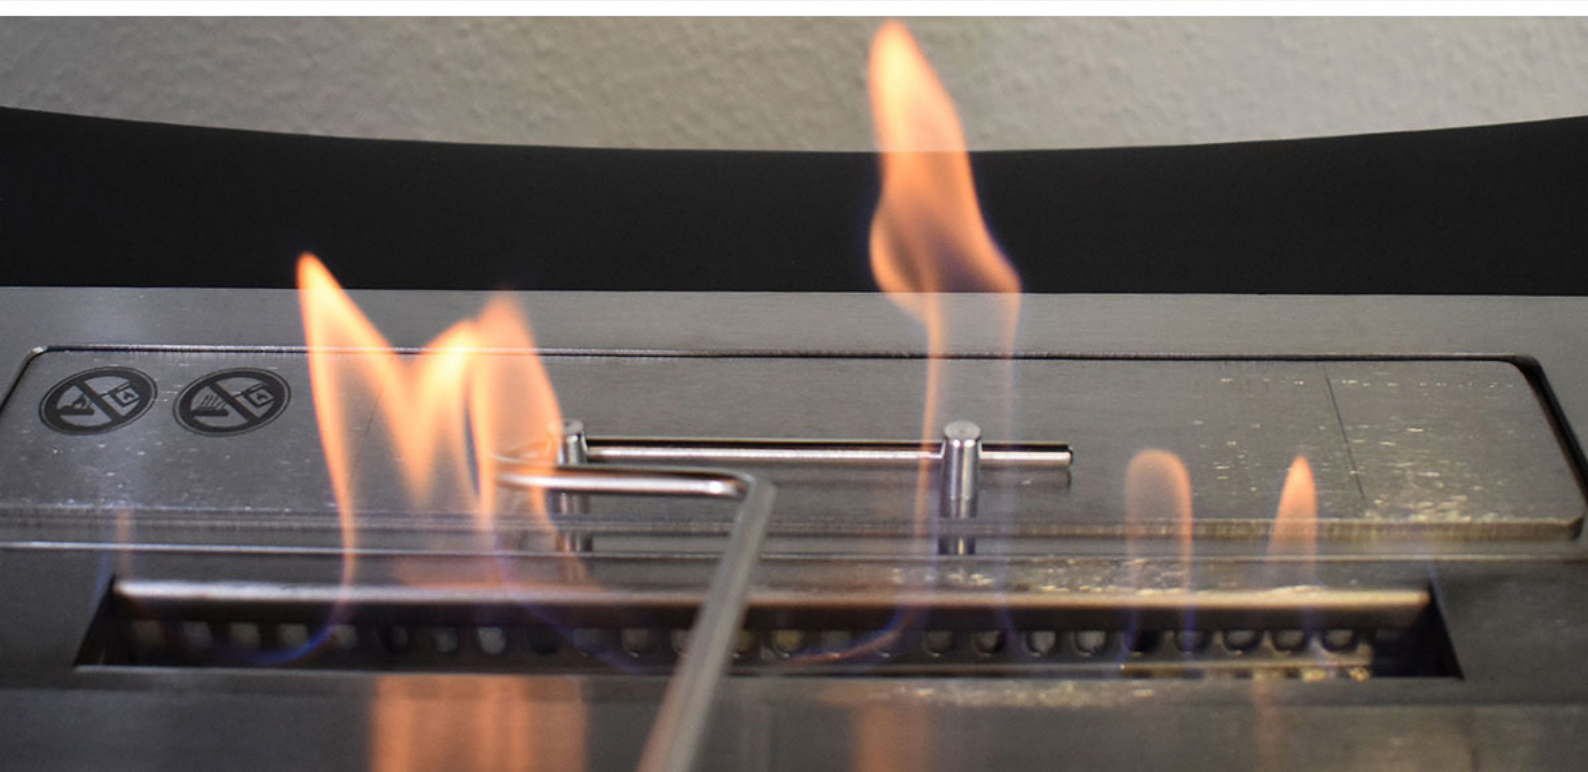

# Karlstad - Glow Fire EthanolKamin

Der Karlstad von GLOW FIRE ist ein EthanolKamin der etwas anderen Art. Ein Platzwunder mit einem großen Wow-Effekt. Der Kamin nimmt kaum Platz in Anspruch, da er an der Decke befestigt wird. Das ausgefeilte und dynamische Design, lässt jeden Staunen.

- Maße (L x B x H): 112 x 40 x 187,6 cm
- Feuerfestes Sicherheitsglas
- Material: Edelstahl / Glas
- Sicherheitsbrenner mit Auslaufschutz
- TÜV zertifiziert
- Heizleistung: 2 kW / h
- Absorptionsfunktion
- Kein Ruß, keine Asche
- Kein Schornstein notwendig
- Keine Montage notwendig