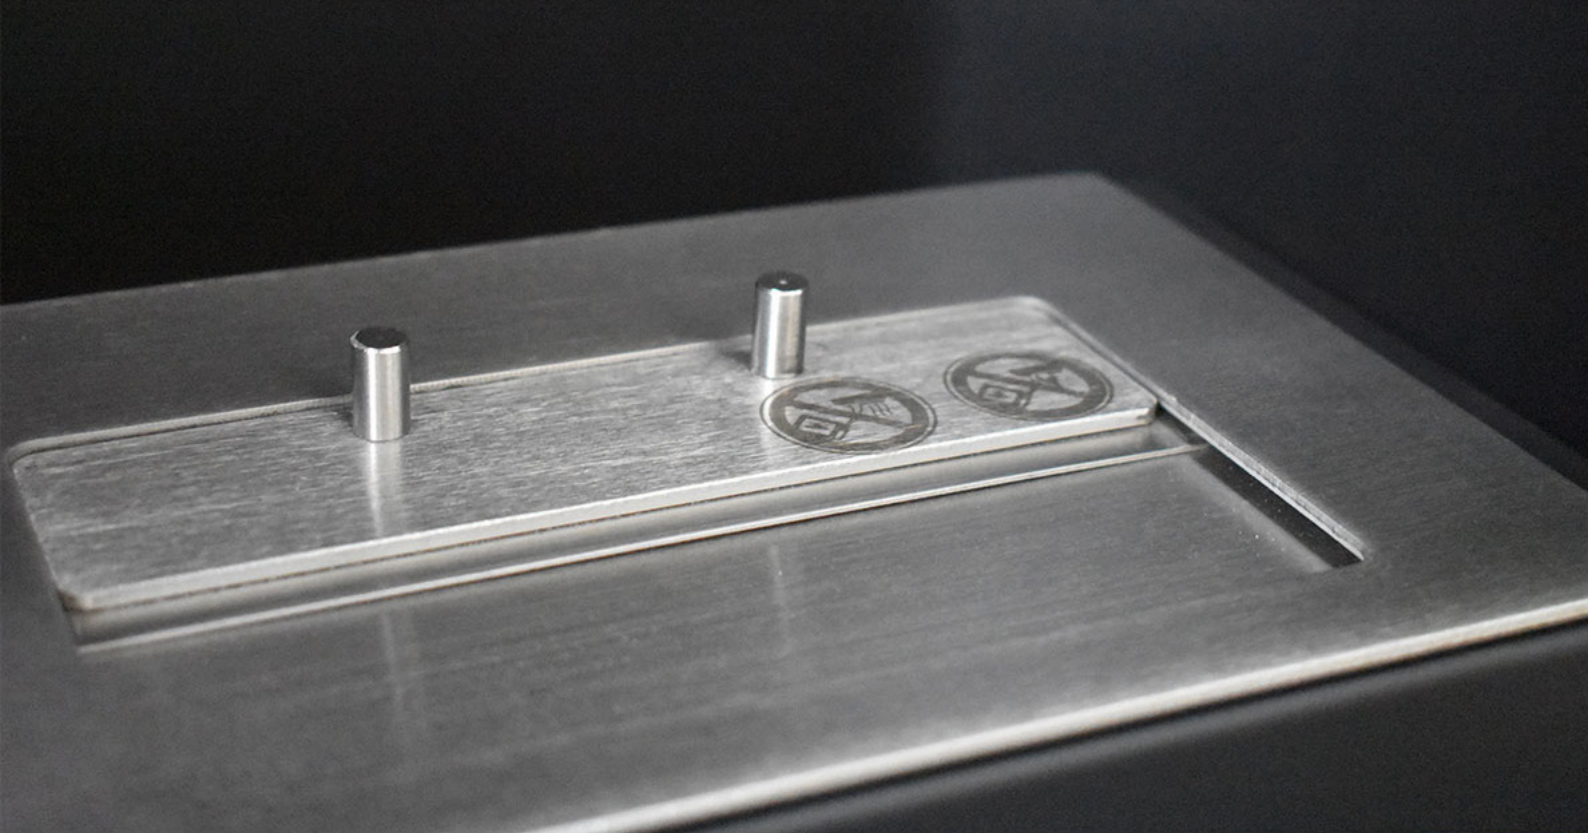

- Maße (L x B x H): 60 x 35 x 97,3 cm
- Feuerfestes Sicherheitsglas
- Material: Edelstahl / Glas
- Sicherheitsbrenner mit Auslaufschutz
- TÜV zertifiziert

- Heizleistung: 2 kW / h
- Absorptionsfunktion
- Kein Ruß, keine Asche
- Kein Schornstein notwendig
- Keine Montage notwendig

# Stavanger - Glow Fire EthanolKamin

Der Stavanger von GLOW FIRE ist ein formschöner EthanolKamin, der zum absoluten Hingucker in jedem Wohnraum wird. Der Stavanger ist mit einem TÜV zertifizierten Sicherheitsbrenner und mit einem Sichtfenster aus Schutzglas ausgestattet. Der zylinderförmige Kamin schafft ein harmonisches Flammenbild, das diesen Standkamin zum...