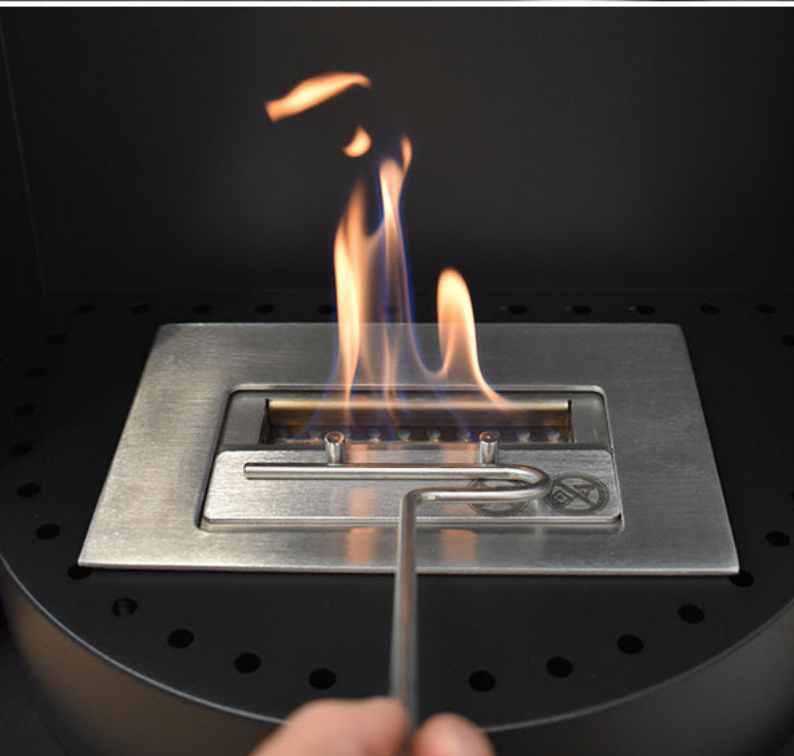

- Maße (L x B x H): 60 x 35 x 97,3 cm
- Feuerfestes Sicherheitsglas
- Material: Edelstahl / Glas
- Sicherheitsbrenner mit Auslaufschutz
- TÜV zertifiziert

- Heizleistung: 2 kW / h
- Absorptionsfunktion
- Kein Ruß, keine Asche
- Kein Schornstein notwendig
- Keine Montage notwendig

# Stavanger - Glow Fire EthanolKamin

Der Stavanger von GLOW FIRE ist ein formschöner EthanolKamin, der zum absoluten Hingucker in jedem Wohnraum wird. Der Stavanger ist mit einem TÜV zertifizierten Sicherheitsbrenner und mit einem Sichtfenster aus Schutzglas ausgestattet. Der zylinderförmige Kamin schafft ein harmonisches Flammenbild, das diesen Standkamin zum...