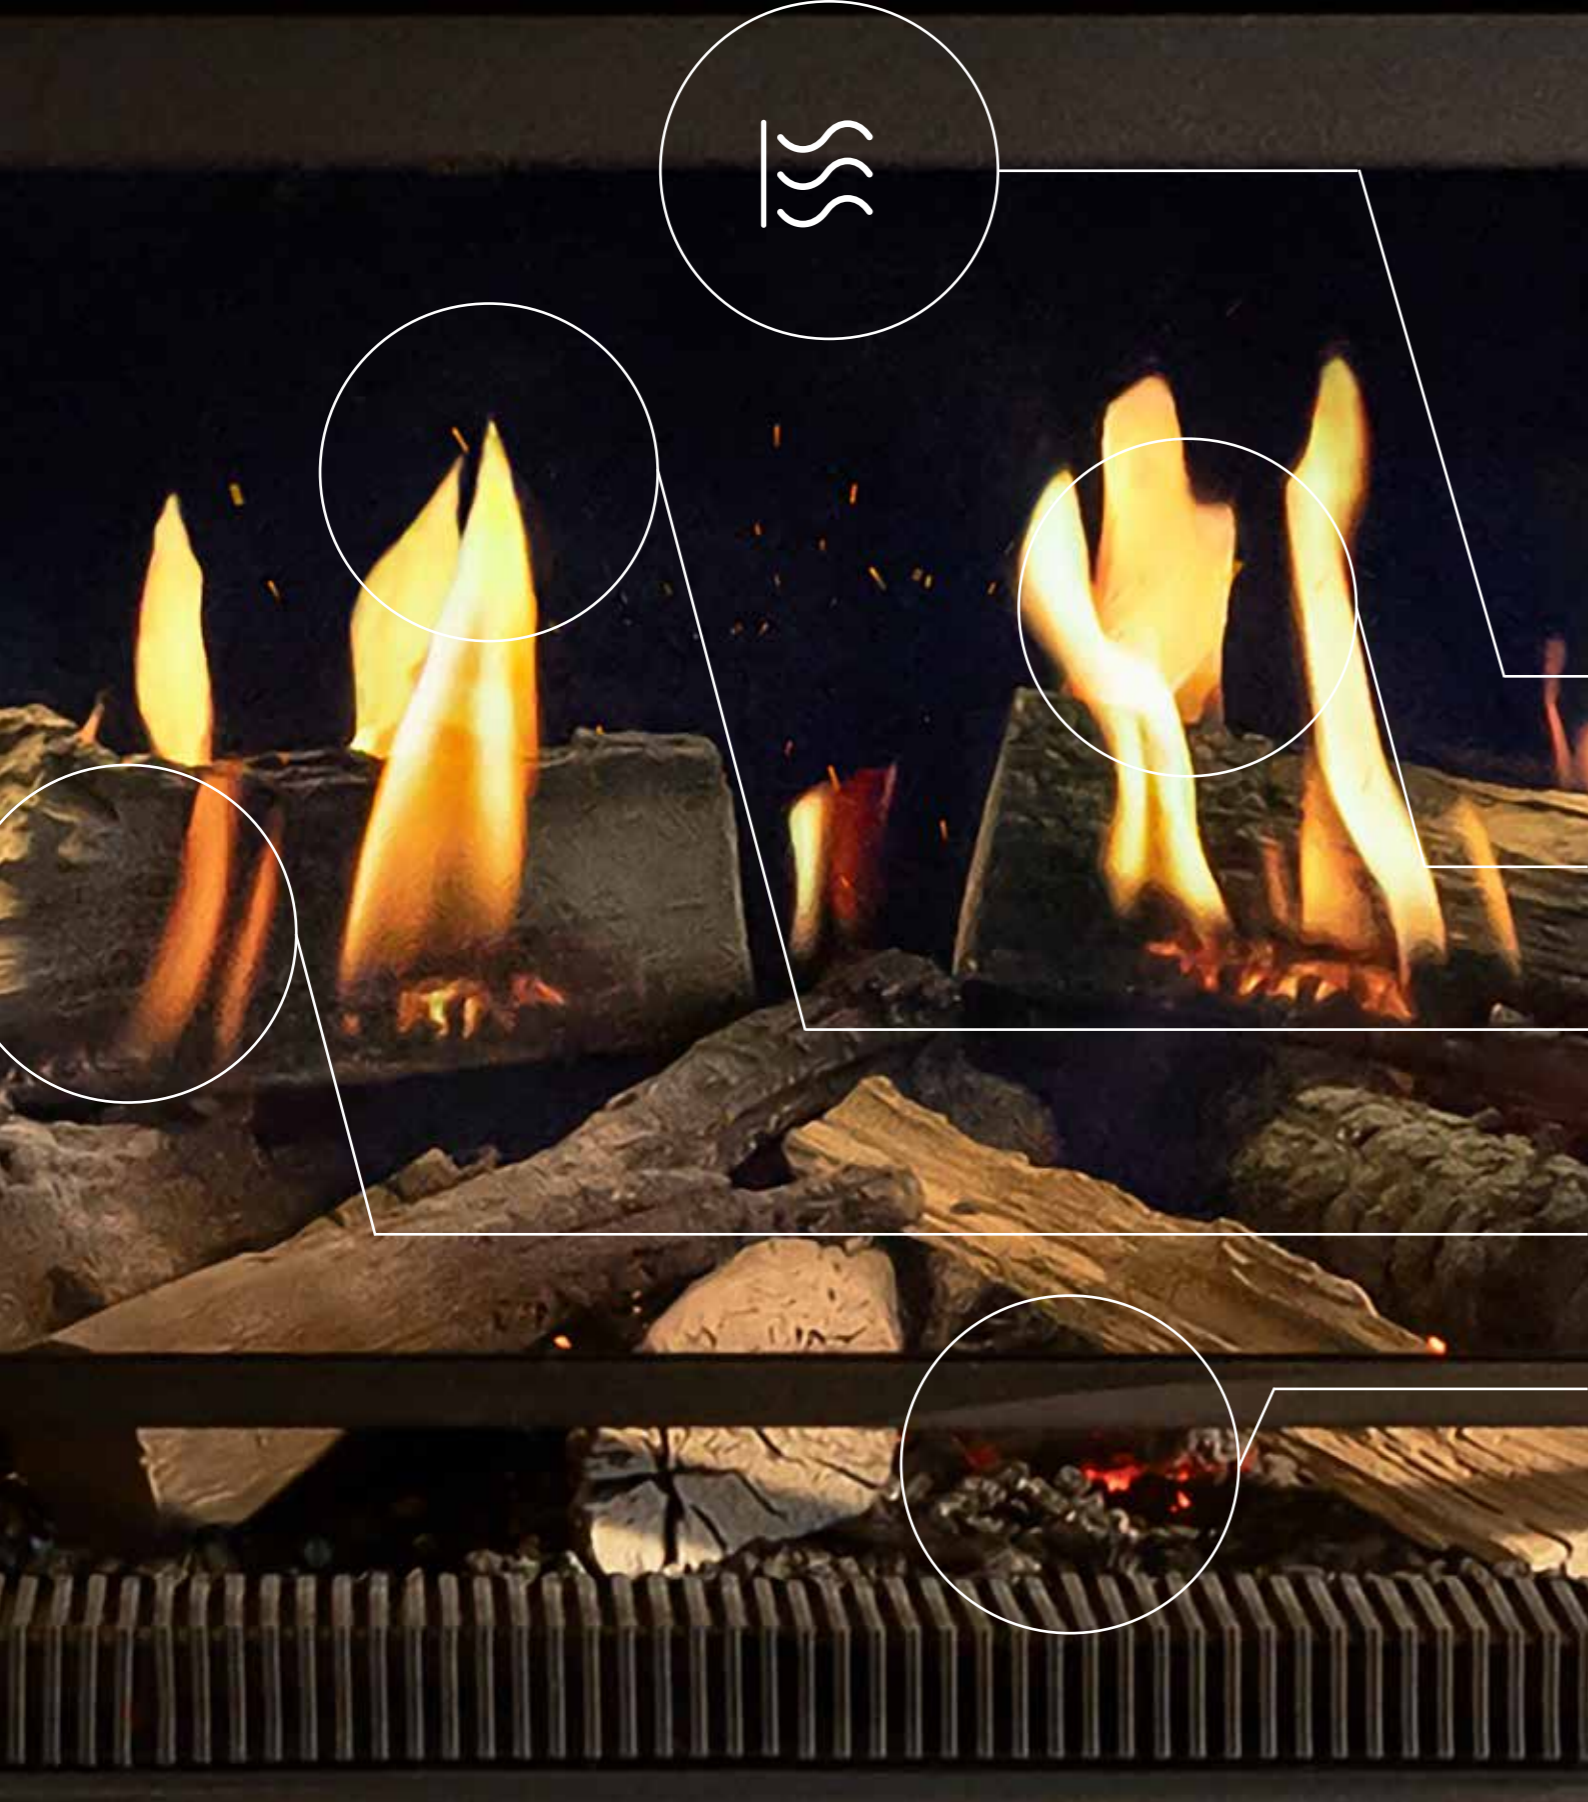

Kalfire E-one 100F met Dual HD Flame technology en design bodemplaat.

Ultra realistisch vuur

Atmos Heating

Het speciaal ontwikkelde Atmos Heating element zorgt voor een prettige atmosferische warmte die bijdraagt aan een optimale vuurbeleving. Optioneel verkrijgbaar bij de Kalfire E-one 100F.

Flame Tones

Stel u eigen vlambeeld samen. Kies uit drie verschillende vlamkleuren en pas de intensiteit van de vlammen naar wens aan.

Adjustable Flame Height

De vlamhoogte is instelbaar van stand 1 tot en met 5. Stand 6 is de shuffle stand. In de shuffle stand worden, met één druk op de knop, dynamische vlammen gecreëerd.

Atmos Lighting

Atmos Lighting projecteert schaduw effecten op de stammen. Het versterkt de echte vuurbeleving. De intensiteit is instelbaar van stand 1 tot en met 5. Stand 6 is de shuffle stand, waardoor een dynamisch flakker-effect ontstaat.

Hybride LED E

De intensiteit van het gloedbed is in 5 standen regelbaar. In stand 6, de shuffle stand, wisselt het gloedbed continu van intensiteit.

Kalfire Sound

Kies voor het geluid van vol knisperend larkshout (Pinewood sound) of rustiger beukenhout (Beechwood sound). Het volume is instelbaar van stand 1 tot en met 5.

Anti-Reflect Function

In stand-by kan het interieur van de haard sfeervol worden uitgelicht. Zo is er mooi zicht op de stammen; ook als de haard niet brandt.