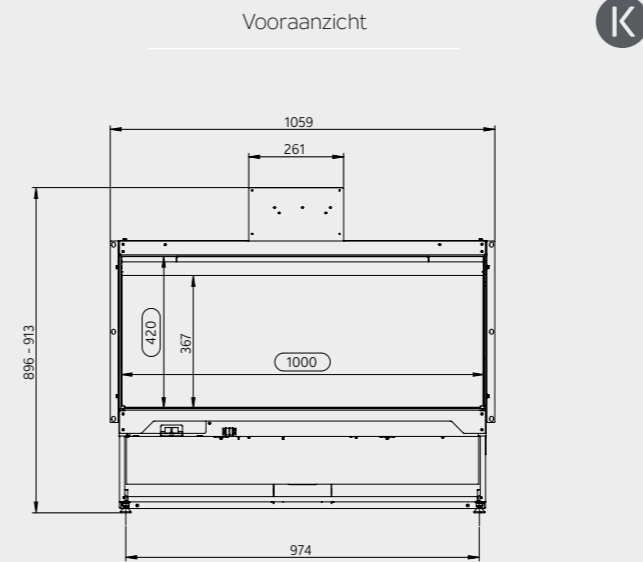

Vlambeeld	Bodem	Verwarming	Bediening	Glasmaten	Energieverbruik per gebruiksmodus
		Single HD Flame technology Dual HD Flame technology	vlak design	Atmos Heating	E-one remote	breedte (mm) hoogte (mm)	stand-by modus (W) stand-by modus, incl. anti-reflect function (W) full operating modus*, excl. Atmos Heating (W) full operating modus*, incl. Atmos Heating (W)
pag. 6	Inbouwhaard Kalfire E-one 100F	• •	• •	•	•	1000 367	14 17 101 2000 (2 kW) 56**
pag. 8	Vrijstaande haard Kalfire E-one 100F FR	• •	• •		•	1000 367	14 17 101 56**

*full operating modus: Dual HD Flame technology, hybrid LED E, Kalfire Sound
** full operating modus: Single HD Flame technology, hybrid LED E, Kalfire Sound

Productoverzicht