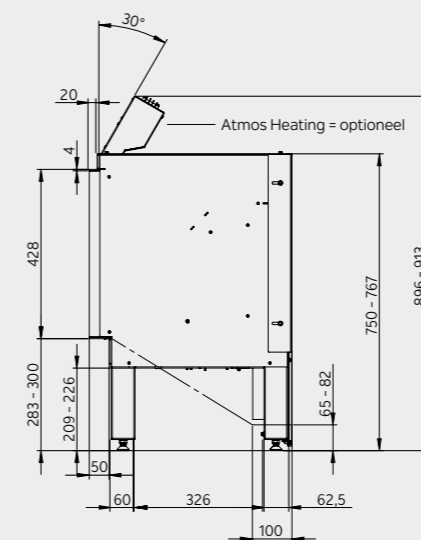

Vlambeeld	Bodem	Verwarming	Bediening	Glasmaten	Energieverbruik per gebruiksmodus
		Single HD Flame technology Dual HD Flame technology	vlak design	Atmos Heating	E-one remote	breedte (mm) hoogte (mm)	stand-by modus (W) stand-by modus, incl. anti-reflect function (W) full operating modus*, excl. Atmos Heating (W) full operating modus*, incl. Atmos Heating (W)
pag. 6	Inbouwhaard Kalfire E-one 100F	• •	• •	•	•	1000 367	14 17 101 2000 (2 kW) 56**
pag. 8	Vrijstaande haard Kalfire E-one 100F FR	• •	• •		•	1000 367	14 17 101 56**

*full operating modus: Dual HD Flame technology, hybrid LED E, Kalfire Sound
** full operating modus: Single HD Flame technology, hybrid LED E, Kalfire Sound

Productoverzicht

Veiligheid

De keuze voor een elektrische haard is een veilige keuze. Een gasleiding en afvoerkanaal voor rookgassen is immers niet nodig. Daarnaast geeft de E-one geen directe warmte af en is dus veilig voor mens en dier, ook voor de allerkleinsten. Iedereen kan zich zorgeloos rondom de haard verzamelen en zo de verbinding van vuur ervaren.

Gemak

De E-one is E-Ready. Steek de stekker in het stopcontact en laat het vuur branden met één simpele druk op de knop. U bedient de E-one met de E-one Remote, een handzame afstandsbediening waarmee een compleet eigen vuurbeleving kan worden gecreëerd: van het knisperende geluid van vuur tot de vlamhoogte en van de intensiteit van het gloedbed tot de sfeerverlichting in de verbrandingskamer.