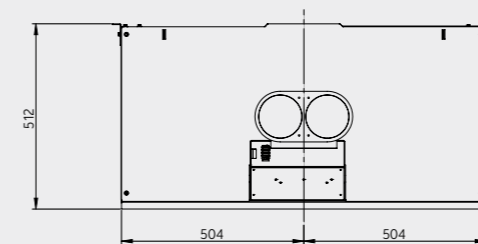

Bovenaanzicht

Zijaanzicht