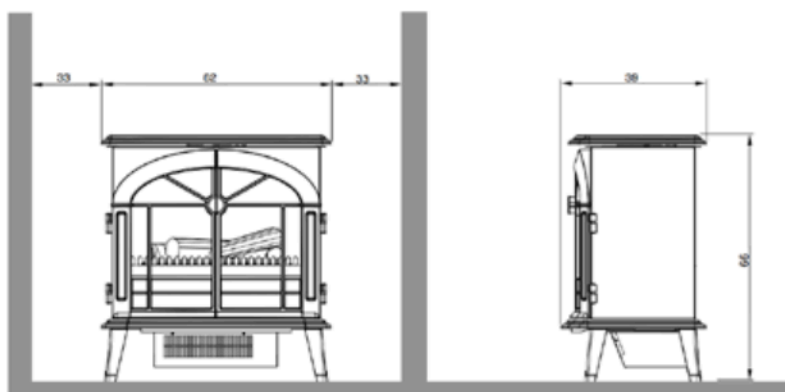

Eenvoudig aan te sluiten op een standaard stopcontact voor directe sfeer

Stockbridge

230V/50Hz | 200 Watt

Experience Better Living

Afmetingen

Specificaties

| | |
|--|---------------|
| Vuursysteem | Optimyst® |
| Artikelnummer | 206398 |
| EAN code | 5011139206398 |
| Model | Freestanding |
| Zicht op het vuur | Front |
| Kleur | Zwart |
| Decoratie / vuurbed | Houtset |
| Vuurbeeld (BxH) in cm | 53x28 |
| Buitenmaten BxHxD in cm | 62x66x39 |
| Warmteafgifte | Ja |
| Verwarmingselement | Ja |
| Afstandsbediening | Ja |
| Handmatige bediening direct bij de haard mogelijk ja / nee | Ja |
| Lampmodule | Halogeen |
| Geluidsmodule | Nee |
| Instellingen kleureffecten | Nee |
| Warmte-instelling 1 in W | 1000 |
| Warmte-instelling 2 in W | 2000 |
| Alleen vlamwerking in W | 200 |
| Max. verbruik | 2000 |
| Spanning/elektrische frequentie | 230V/50Hz |
| Productgewicht in kg | 27 |
| Kabellengte | 1,5 m |
| Garantie | 2 jaar |