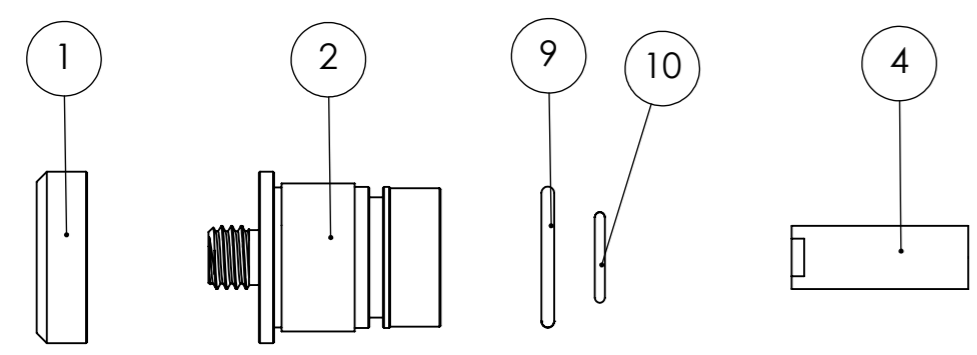

# DRS

ITEM NO.	PART NUMBER	DESCRIPTION	QTY.
1	20945	Muzzle Thread Cover Dynamic	1
2	21754	Muzzle adaptor DRS	1
3(500)	21728	Tube 450mm DRS	1
3(600)	21778	Tube 567mm DRS	1
3(700)	21755	Tube 665,5mm DRS	1
4.177	19969	Liner lock .22	1
4.22	19969	Liner lock .22	1
4.25	19970	Liner Lock .25	1
5(500)	19973	Barrel housing 14x1x435mm	1
5(600)	19972	Barrel housing 14x1 550mm	1
5(700)	19974	Barrel housing 14x1 650mm	1
6.177(500)	19964	STX Liner .22 500mm Superior	1
6.177(600)	20430	STX Liner .177 600mm Superior	1
6.177(700)	20815	STX Liner .177 700mm Superior Heavy	1
6.22(500)	19965	STX Liner .22 500mm Superior	1
6.22(600)	20011	STX Liner .22 600mm Superior	1
6.22(700)	20206	STX Liner .22 700mm Superior Heavy	1
6.25(500)	19976	STX Liner .25 500mm Superior	1
6.25(600)	19966	STX Liner .25 600mm Superior	1
6.25(700)	20659	STX Liner .25 700mm Slug	1
7.177	21603	Barrel inlet .22 DRS	1
7.22	21603	Barrel inlet .22 DRS	1
7.22 12FT	21606	Barrel inlet .22 DRS 12FT	1
7.25	21605	Barrel inlet .25 DRS	1
8.177	2529	O-ring 4,3 x 1,5 NBR 70	1
8.22	19726	O-ring 5,5 x 1,5 NBR 70	1
8.25	4526	O-ring 6,4 x 1,3 NBR 70	1
9	19485	O-ring 23,0x2,5 NBR 70	1
10	19950	O-ring 14,0 x 2,0 NBR 70	1
11.177	19837	O-ring 7,0 x 1,0 NBR 70	1
11.22	19117	O-ring 8,0 x 1,0 NBR 70	1
11.25	4526	O-ring 6,4 x 1,3 NBR 70	1
12.177	19958	O-ring 6,02 x 2,62 NBR 70	2
12.22(500-600)	19952	O-ring 5,23 x 2,62 NBR 70	2
12.22(700)	19952	O-ring 5,23 x 2,62 NBR 70	3
12.25(500)	19953	O-ring 5,5 x 2,0 NBR 70	2
12.25(600-700)	19953	O-ring 5,5 x 2,0 NBR 70	3