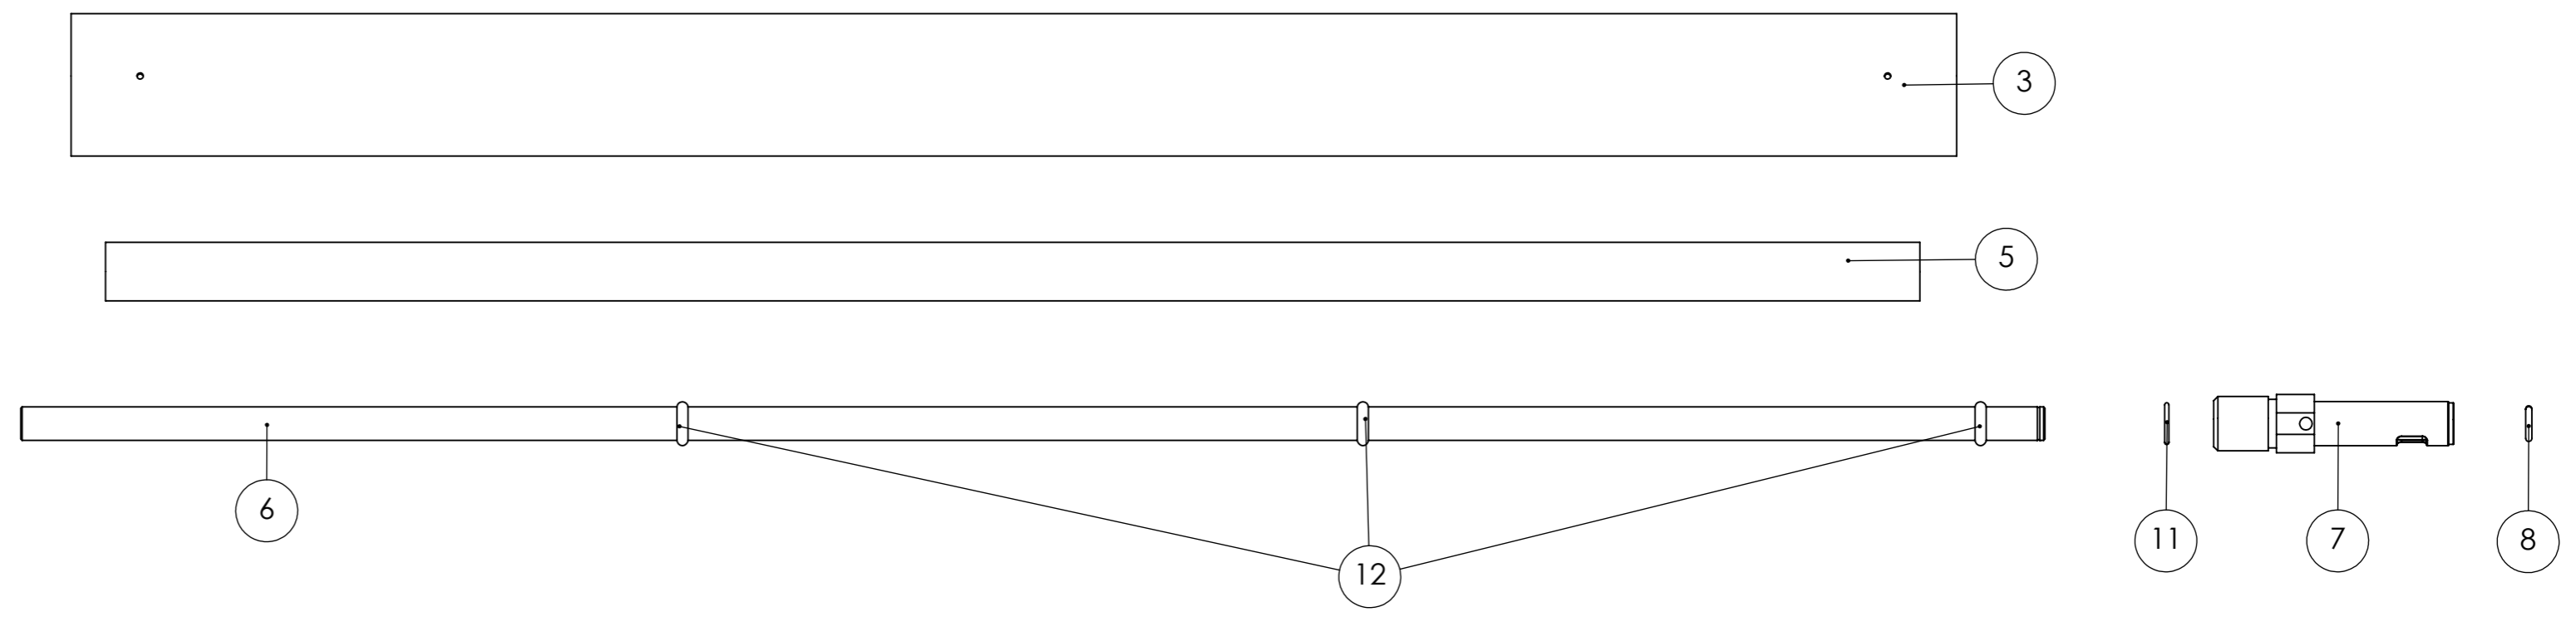

# DRS

ITEM NO.	PART NUMBER	DESCRIPTION	QTY.
1	20945	Muzzle Thread Cover Dynamic	1
2	21754	Muzzle adaptor DRS	1
3(500)	21728	Tube 450mm DRS	1
3(600)	21778	Tube 567mm DRS	1
3(700)	21755	Tube 665,5mm DRS	1
4.177	19969	Liner lock .22	1
4.22	19969	Liner lock .22	1
4.25	19970	Liner Lock .25	1
5(500)	19973	Barrel housing 14x1x435mm	1
5(600)	19972	Barrel housing 14x1 550mm	1
5(700)	19974	Barrel housing 14x1 650mm	1
6.177(500)	19964	STX Liner .22 500mm Superior	1
6.177(600)	20430	STX Liner .177 600mm Superior	1
6.177(700)	20815	STX Liner .177 700mm Superior Heavy	1
6.22(500)	19965	STX Liner .22 500mm Superior	1
6.22(600)	20011	STX Liner .22 600mm Superior	1
6.22(700)	20206	STX Liner .22 700mm Superior Heavy	1
6.25(500)	19976	STX Liner .25 500mm Superior	1
6.25(600)	19966	STX Liner .25 600mm Superior	1
6.25(700)	20659	STX Liner .25 700mm Slug	1
7.177	21603	Barrel inlet .22 DRS	1
7.22	21603	Barrel inlet .22 DRS	1
7.22 12FT	21606	Barrel inlet .22 DRS 12FT	1
7.25	21605	Barrel inlet .25 DRS	1
8.177	2529	O-ring 4,3 x 1,5 NBR 70	1
8.22	19726	O-ring 5,5 x 1,5 NBR 70	1
8.25	4526	O-ring 6,4 x 1,3 NBR 70	1
9	19485	O-ring 23,0x2,5 NBR 70	1
10	19950	O-ring 14,0 x 2,0 NBR 70	1
11.177	19837	O-ring 7,0 x 1,0 NBR 70	1
11.22	19117	O-ring 8,0 x 1,0 NBR 70	1
11.25	4526	O-ring 6,4 x 1,3 NBR 70	1
12.177	19958	O-ring 6,02 x 2,62 NBR 70	2
12.22(500-600)	19952	O-ring 5,23 x 2,62 NBR 70	2
12.22(700)	19952	O-ring 5,23 x 2,62 NBR 70	3
12.25(500)	19953	O-ring 5,5 x 2,0 NBR 70	2
12.25(600-700)	19953	O-ring 5,5 x 2,0 NBR 70	3