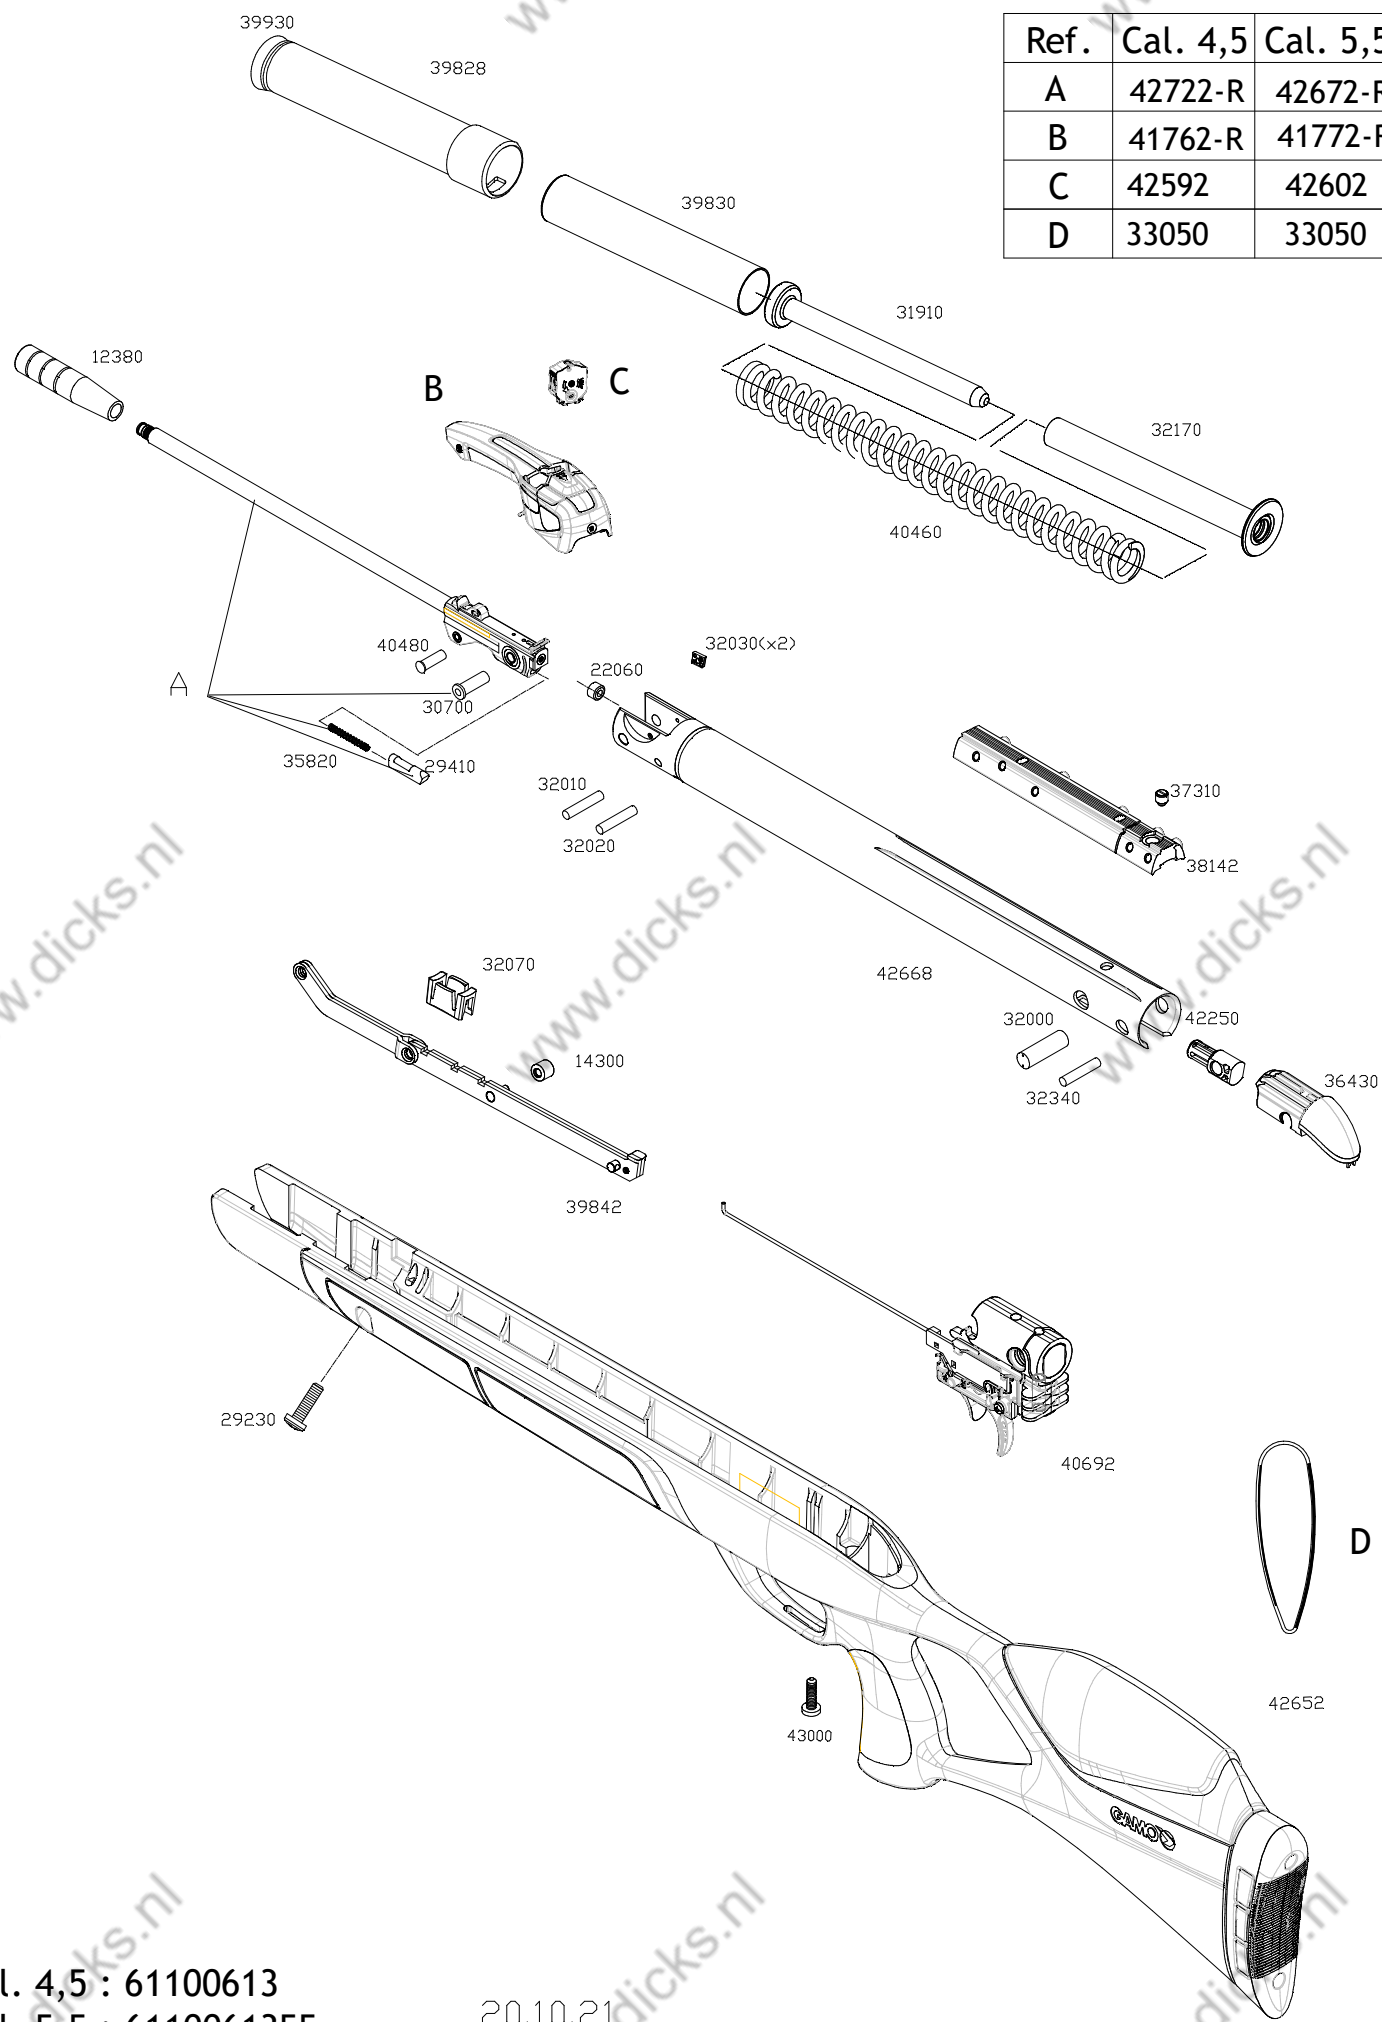

# REPLAY10 MAGNUM

| Ref. | Cal. 4,5 | Cal. 5,5 |
|------|----------|----------|
| A    | 42722-R  | 42672-R  |
| B    | 41762-R  | 41772-R  |
| C    | 42592    | 42602    |
| D    | 33050    | 33050    |

Ref. Cal. 4,5 : 61100613  
 Ref. Cal. 5.5 : 6110061355

20.10.21