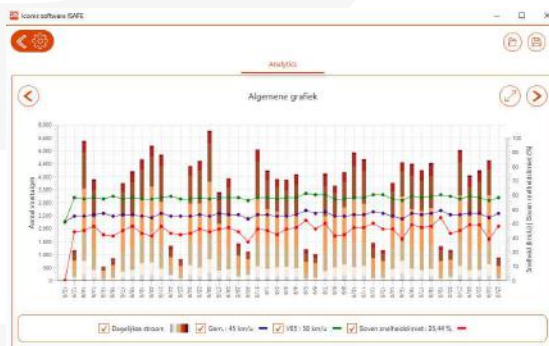

## Snelheidsbord: snelheid en pictogrammen

### DE I-SAFE 1 WISSELT DE WEERGAVE VAN DE SNELHEID MET PICTOGRAMMEN AF

- ✓ Driekleurige snelheidsinformatie (groen, oranje of rood afhankelijk van het weggebruiker gedrag).
- ✓ Pictogrammen of korte teksten.
- ✓ Alles-in-één, mobiel en gemakkelijk te hanteren.
- ✓ Verschillende voedingsmogelijkheden: zonne-energie, openbare verlichting, 220 V netwerk, batterij.

#### PRAKTISCH

- compact
- licht
- afneembare batterij
- standaard ingesteld snelheidszones
- kalender functie (tot 4 periodes/dag)

### VOORDELEN

- ✓ hoge zichtbaarheid: 39 cm cijfers
- ✓ driekleurige pictogrammen
- ✓ 4 voedingsmogelijkheden
- ✓ instelbaar zonder PC
- ✓ gemakkelijk en snel te installeren