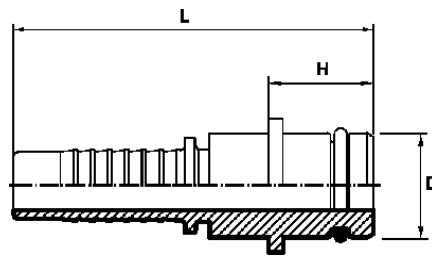

## 57K - T15

Code article	Tube			Filetage	Dimensions		
	DN	Inch	Size Ø		F	L	D
57K0422	6	1/4"	04	M22x1,5	65	14	36,5
57K0522	8	5/16"	05	M22x1,5	65	14	36,5
57K0622	10	3/8"	06	M22x1,5	67	14	36,5
57K0422T15*	6	1/4"	04	M22x1,5	65	15	36,5
57K0522T15*	8	5/16"	05	M22x1,5	65	15	36,5
57K0622T15*	10	3/8"	06	M22x1,5	67	15	36,5

Code article	Tube			Dimensions		
	DN	Inch	Size Ø	H	L	D
57K0410	6	1/4"	04	34,5	63	10
57K0411	6	1/4"	04	34,5	63	11
57K0510	8	5/16"	05	34,5	63	10
57K0511*	8	5/16"	05	34,5	63	11