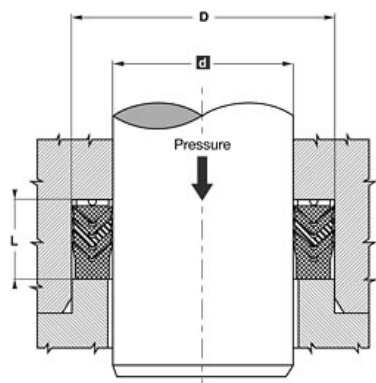

Joint de tige pour logements ouverts

10CH... – 10CH.../NEI – 10CH...-V

ARTICLE	d	D	L	h
10CH 078039/B(1+3+1)	10.00	20.00	11.00	1.70
10CH 098047/B(1+3+1)	12.00	25.00	14.32	2.56
10CH 100050(1+3+1)	12.70	25.40	19.05	3.17
10CH 114062/B(1+3+1)	16.00	29.00	14.32	2.56
10CH 122070/B(1+3+1)	18.00	31.00	14.32	2.56
10CH 118078(1+3+1)	20.00	30.00	21.50	3.81
10CH 124078(1+3+1)	20.00	31.50	17.50	2.97
10CH 125078(1+3+1)	20.00	32.00	18.20	3.15
10CH 129078/B(1+3+1)	20.00	33.00	14.32	2.56