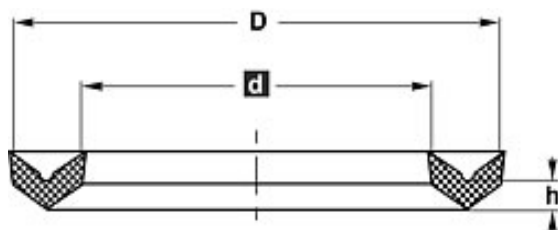

Joint de tige pour logements ouverts

10CH... – 10CH.../NEI – 10CH...-V

ARTICLE	d	D	L	h
10CH 078039/B(1+3+1)	10.00	20.00	11.00	1.70
10CH 098047/B(1+3+1)	12.00	25.00	14.32	2.56
10CH 100050(1+3+1)	12.70	25.40	19.05	3.17
10CH 114062/B(1+3+1)	16.00	29.00	14.32	2.56
10CH 122070/B(1+3+1)	18.00	31.00	14.32	2.56
10CH 118078(1+3+1)	20.00	30.00	21.50	3.81
10CH 124078(1+3+1)	20.00	31.50	17.50	2.97
10CH 125078(1+3+1)	20.00	32.00	18.20	3.15
10CH 129078/B(1+3+1)	20.00	33.00	14.32	2.56