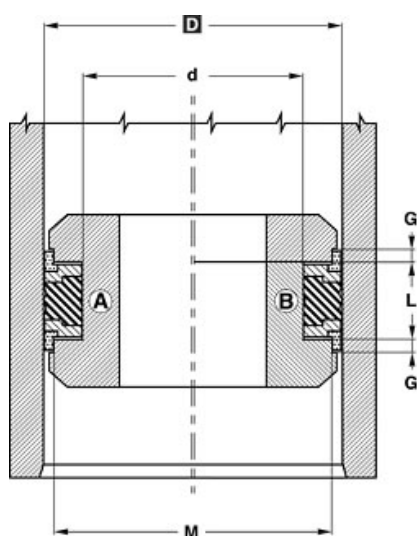

| | |
|----------------------|----------------------|
| Bague anti-extrusion | polyester |
| Joint | NBR |
| Bague guide | POM + fibre de verre |

MONTAGE

Sur pistons monoblocs ou en plusieurs pièces

AVANTAGES

Très bonne étanchéité à faible pression
 Montage simple
 Le joint assume à la fois le guidage et l'étanchéité
 Bons résultats avec tubes étirés à froid

Joint de piston double effet avec bagues guide

| 10DBS | | | | | | |
|-----------------|-------|-------|-------|------|-------|-------|
| ARTICLE | D | d | L | G | M | P |
| 10DBS 20 11/M | 20.00 | 11.00 | 13.50 | 2.10 | 17.00 | 19.00 |
| 10DBS 22 13/M | 22.00 | 13.00 | 13.50 | 2.10 | 19.00 | 21.00 |
| 10DBS 25 15 | 25.00 | 15.00 | 16.40 | 6.35 | 21.45 | 23.50 |
| 10DBS 25 15/1 | 25.00 | 15.00 | 12.00 | 4.00 | 21.00 | 23.00 |
| 10DBS 25 15/ISO | 25.00 | 15.00 | 12.50 | 4.00 | 22.00 | 24.00 |
| 10DBS 25 16/M | 25.00 | 16.00 | 13.50 | 2.10 | 22.00 | 24.00 |
| 10DBS 25 17/SI | 25.00 | 17.00 | 13.50 | 3.20 | 21.00 | 24.40 |
| 10DBS 28 18/M | 28.00 | 19.00 | 13.50 | 2.10 | 25.00 | 27.00 |
| 10DBS 30 17 | 30.00 | 17.00 | 15.40 | 6.35 | 26.50 | 28.50 |
| 10DBS 30 21/M | 30.00 | 21.00 | 13.50 | 2.10 | 27.00 | 29.00 |
| 10DBS 32 22 | 32.00 | 22.00 | 16.40 | 6.35 | 28.50 | 30.50 |
| 10DBS 32 22/ISO | 32.00 | 22.00 | 12.50 | 4.00 | 29.00 | 31.00 |
| 10DBS 32 22/M | 32.00 | 22.00 | 15.50 | 2.60 | 28.00 | 31.00 |