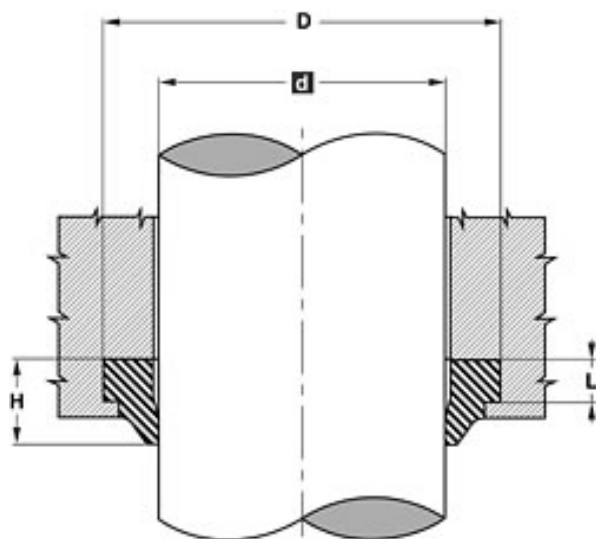

CONDITIONS DE TRAVAIL

Température -30°C à 100°C
 Vitesse ≤ 0,8 m/s
 Fluides huiles minérales

MATIERES

10DSR NBR 90 ShA

MONTAGE

Introduire le racleur dans le logement

AVANTAGES

Montage simple

10DSR 25	25.00	33.00	4.00	31.00	1.00
10DSR 28	28.00	36.00	4.00	34.00	1.00
10DSR 30	30.00	38.00	4.00	36.00	1.00
10DSR 32	32.00	40.00	4.00	38.00	1.00
10DSR 35	35.00	43.00	4.00	41.00	1.00
10DSR 36	36.00	44.00	4.00	42.00	1.00
10DSR 38	38.00	46.00	4.00	44.00	1.00
10DSR 40	40.00	48.00	4.00	46.00	1.00
10DSR 42	42.00	50.00	4.00	48.00	1.00
10DSR 45	45.00	53.00	4.00	51.00	1.00
10DSR 48	48.00	56.00	4.00	54.00	1.00
10DSR 50	50.00	58.00	4.00	56.00	1.00
10DSR 52	52.00	60.00	4.00	58.00	1.00
10DSR 55	55.00	63.00	4.00	61.00	1.00
10DSR 56	56.00	64.00	4.00	62.00	1.00
10DSR 60	60.00	68.00	4.00	66.00	1.00
10DSR 62	62.00	70.00	4.00	68.00	1.00
10DSR 63	63.00	71.00	4.00	69.00	1.00
10DSR 65	65.00	73.00	4.00	71.00	1.00
10DSR 70	70.00	78.00	4.00	76.00	1.00
10DSR 75	75.00	83.00	4.00	81.00	1.00
10DSR 80	80.00	88.00	4.00	86.00	1.00
10DSR 85	85.00	93.00	4.00	91.00	1.00
10DSR 90	90.00	98.00	4.00	96.00	1.00
10DSR 95	95.00	103.00	4.00	101.00	1.00
10DSR 100	100.00	108.00	4.00	106.00	1.00
10DSR 105	105.00	117.00	5.50	114.00	1.50
10DSR 110	110.00	122.00	5.50	119.00	1.50
10DSR 120	120.00	132.00	5.50	129.00	1.50
10DSR 125	125.00	137.00	5.50	134.00	1.50
10DSR 130	130.00	142.00	5.50	139.00	1.50
10DSR 140	140.00	152.00	5.50	149.00	1.50
10DSR 150	150.00	162.00	5.50	159.00	1.50
10DSR 155	155.00	167.00	5.50	159.00	1.50
10DSR 160	160.00	172.00	5.50	169.00	1.50
10DSR 170	170.00	182.00	5.50	179.00	1.50
10DSR 180	180.00	192.00	5.50	189.00	1.50
10DSR 190	190.00	202.00	5.50	199.00	1.50
10DSR 200	200.00	212.00	5.50	209.00	1.50