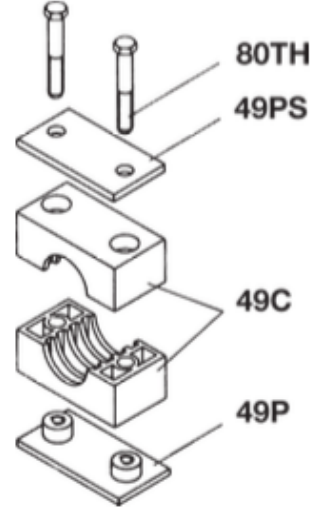

1

2

3

49C– 49CCS

Code article Paire de colliers	Série C	Diamètre des tubes			Pl. à souder P	Pl. sup. PS	Vis DIN 912 TC	Vis DIN 931 TH	Code article Collier complet 2
		mm	B.S.P	Inch					
49C1006		6						49CCS1006	
49C104OD		6,35		1/4				49CCS104OD	
49C1008		8		5/16				49CCS1008	
49C106OD	C1	9,52		3/8	49P1	49PS1		49CCS106OD	
49C1010		10	1/8					49CCS1010	
49C1012		12					80TCM6x20-Z	49CCS1012	
49C104		13,25	1/4				80THM6x30-Z	49CCS104	
49C2006		6						49CCS2006	
49C204OD		6,35		1/4				49CCS204OD	
49C2008	C2	8		5/16	49P2	49PS2		49CCS2008	
49C206OD		9,52		3/8				49CCS206OD	

49C2010		10	1/8						49CCS2010
49C2012		12							49CCS2012
49C208OD		12,7	1/2						49CCS208OD
49C204		13,25	1/4						49CCS204
49C304		13,25	1/4						49CCS304
49C3014		14							49CCS3014
49C3015	C3	15		49P3	49PS3	80TCM6x25-Z	80TCM6x35-Z		49CCS3015
49C3016		16	5/8						49CCS3016
49C306		16,75	3/8						49CCS306
49C3018		18							49CCS3018
49C4019		19	3/4						49CCS4019
49C4020		20							49CCS4020
49C408	C4	21,25	1/2	49P4	49PS4	80TCM6x30-Z	80TCM6x40-Z		49CCS408
49C4022		22							49CCS4022
49C4025		25							49CCS4025
49C416OD		25,4	1						49CCS416OD
49C512		26,75	3/4						49CCS512
49C5028	C5	28		49P5	49PS5	80TCM6x35-Z	80TCM6x45-Z		49CCS5028
49C5030		30							49CCS5030
49C5032		32	1 1/4						49CCS5032
49C6032		32							49CCS6032
49C616	C6	33,50	1	49P6	49PS6	80TCM6x50-Z	80TCM6x60-Z		49CCS616
49C6035		35							49CCS6035

49C6038		38	1 1/2						49CCS6038
49C6040		40							49CCS6040
49C6042		42							49CCS6042
49C620		42,25	1 1/4						49CCS620
49C6045		45							49CCS6045
49C720D		44,5	1 3/4						49CCS720D
49C724	C7	48,3	1 1/2	49P7	49PS7	80TCM6x60-Z	80TCM6x70-Z		49CCS724
49C7320D		50,8	2						49CCS7320D