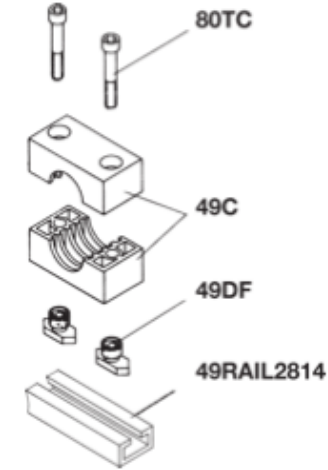

1

2

3

49C– 49CCS

Code article Paire de colliers	Série C	Diamètre des tubes			Pl. à souder P	Pl. sup. PS	Vis DIN 912 TC	Vis DIN 931 TH	Code article Collier complet 2
		mm	B.S.P	Inch					
49C1006		6						49CCS1006	
49C104OD		6,35		1/4				49CCS104OD	
49C1008		8		5/16				49CCS1008	
49C106OD	C1	9,52		3/8	49P1	49PS1		49CCS106OD	
49C1010		10	1/8					49CCS1010	
49C1012		12					80TCM6x20-Z	49CCS1012	
49C104		13,25	1/4				80THM6x30-Z	49CCS104	
49C2006		6						49CCS2006	
49C204OD		6,35		1/4				49CCS204OD	
49C2008	C2	8		5/16	49P2	49PS2		49CCS2008	
49C206OD		9,52		3/8				49CCS206OD	

49C2010		10	1/8						49CCS2010
49C2012		12							49CCS2012
49C208OD		12,7	1/2						49CCS208OD
49C204		13,25	1/4						49CCS204
49C304		13,25	1/4						49CCS304
49C3014		14							49CCS3014
49C3015	C3	15		49P3	49PS3	80TCM6x25-Z	80TCM6x35-Z		49CCS3015
49C3016		16	5/8						49CCS3016
49C306		16,75	3/8						49CCS306
49C3018		18							49CCS3018
49C4019		19	3/4						49CCS4019
49C4020		20							49CCS4020
49C408	C4	21,25	1/2	49P4	49PS4	80TCM6x30-Z	80TCM6x40-Z		49CCS408
49C4022		22							49CCS4022
49C4025		25							49CCS4025
49C416OD		25,4	1						49CCS416OD
49C512		26,75	3/4						49CCS512
49C5028	C5	28		49P5	49PS5	80TCM6x35-Z	80TCM6x45-Z		49CCS5028
49C5030		30							49CCS5030
49C5032		32	1 1/4						49CCS5032
49C6032		32							49CCS6032
49C616	C6	33,50	1	49P6	49PS6	80TCM6x50-Z	80TCM6x60-Z		49CCS616
49C6035		35							49CCS6035

49C6038		38	1 1/2						49CCS6038
49C6040		40							49CCS6040
49C6042		42							49CCS6042
49C620		42,25	1 1/4						49CCS620
49C6045		45							49CCS6045
49C720D		44,5	1 3/4						49CCS720D
49C724	C7	48,3	1 1/2	49P7	49PS7	80TCM6x60-Z	80TCM6x70-Z		49CCS724
49C7320D		50,8	2						49CCS7320D