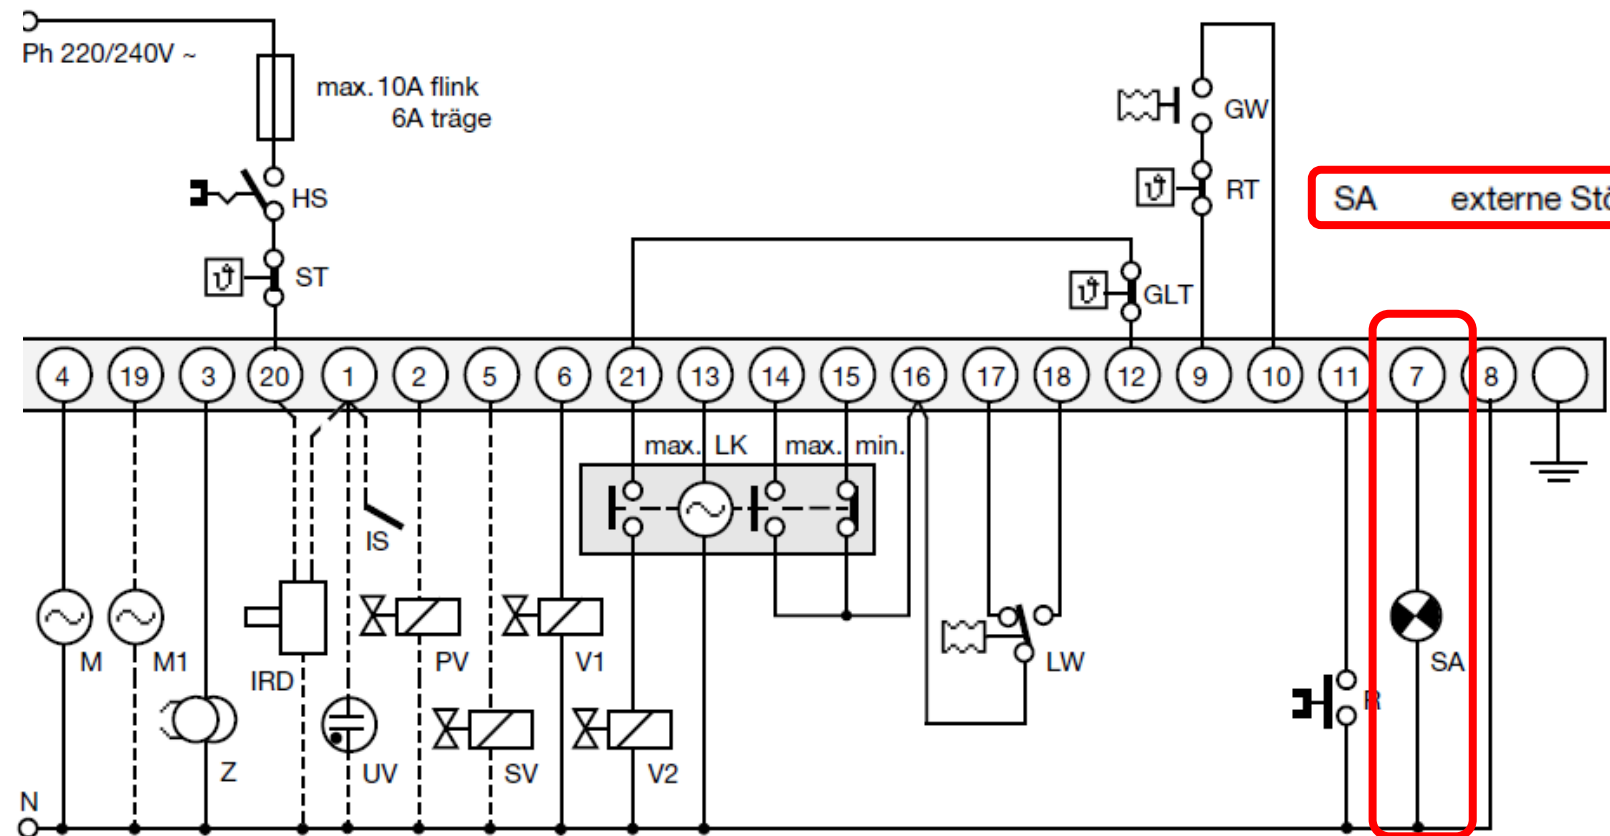

# Störungsüberwachung / Störungsmeldung für Feuerungsautomat Honeywell Satronic Resideo TMG 740-3

ANSCHLUSSSCHEMA MIT ABFLAUDDIAGRAMM

IRD ANSCHLUSS

SA externe Störanzeige

# Störungsüberwachung / Störungsmeldung für Gasfeuerungsautomat TFI Honeywell Satronic Resideo TMG 740-3

Pin 7  
und  
N

Artikel-Nr. 102796

Einstellung in **COMOTIX® App:**

Alarm wenn

- Kontakt geöffnet wird (NC normally closed)
- Kontakt geschlossen wird (NO normally open)