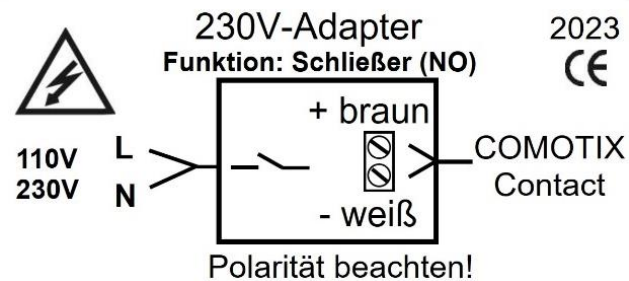

# Störungsüberwachung / Störungsmeldung für Feuerungsautomat Honeywell Satronic Resideo TMG 740-3

ANSCHLUSSSCHEMA MIT ABFLAUDDIAGRAMM

IRD ANSCHLUSS

SA externe Störanzeige

# Störungsüberwachung / Störungsmeldung für Gasfeuerungsautomat TFI Honeywell Satronic Resideo TMG 740-3

Pin 7  
und  
N

Artikel-Nr. 102796

Einstellung in **COMOTIX® App:**

Alarm wenn

- Kontakt geöffnet wird (NC normally closed)
- Kontakt geschlossen wird (NO normally open)