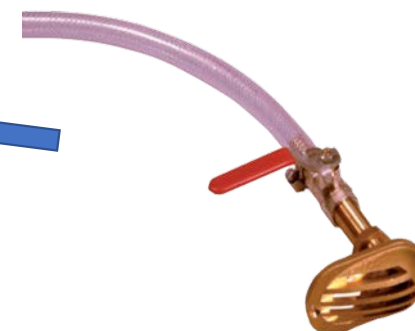

Inspectie Rapport  
Type Schip: Hanse Zeiljacht  
Model: 470

L\*B\*H  
40\*48\*30

Aanzuig zijde

uitblaas zijde

Inspectie Rapport  
Type Schip: Hanse Zeiljacht  
Model: 470

Water afvoer / condens opvoerpomp