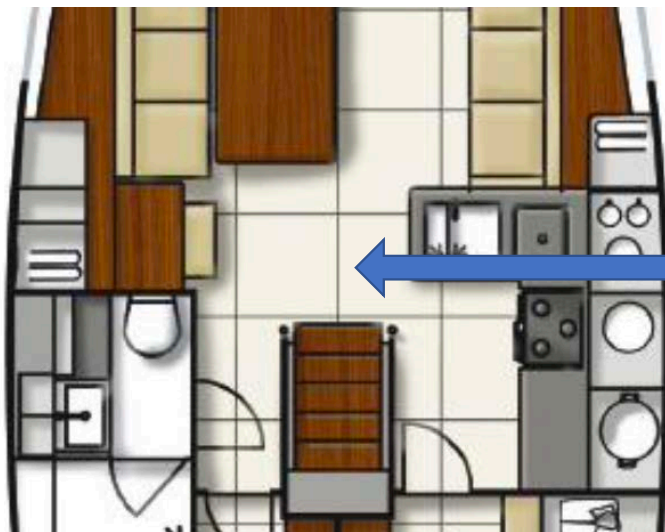

Inspectie Rapport  
Type Schip: Hanse Zeiljacht  
Model: 470

L\*B\*H  
40\*48\*30

Aanzuig zijde

uitblaas zijde

Inspectie Rapport  
Type Schip: Hanse Zeiljacht  
Model: 470

Water afvoer / condens opvoerpomp