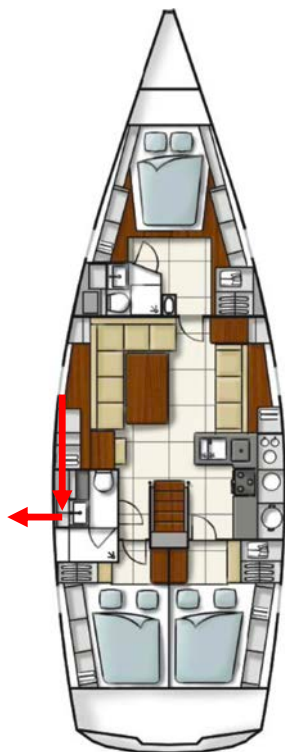

Inspectie Rapport  
Type Schip: Hanse Zeiljacht  
Model: 470

L\*B\*H  
40\*48\*30

Aanzuig zijde

uitblaas zijde

Inspectie Rapport  
Type Schip: Hanse Zeiljacht  
Model: 470

Water afvoer / condens opvoerpomp