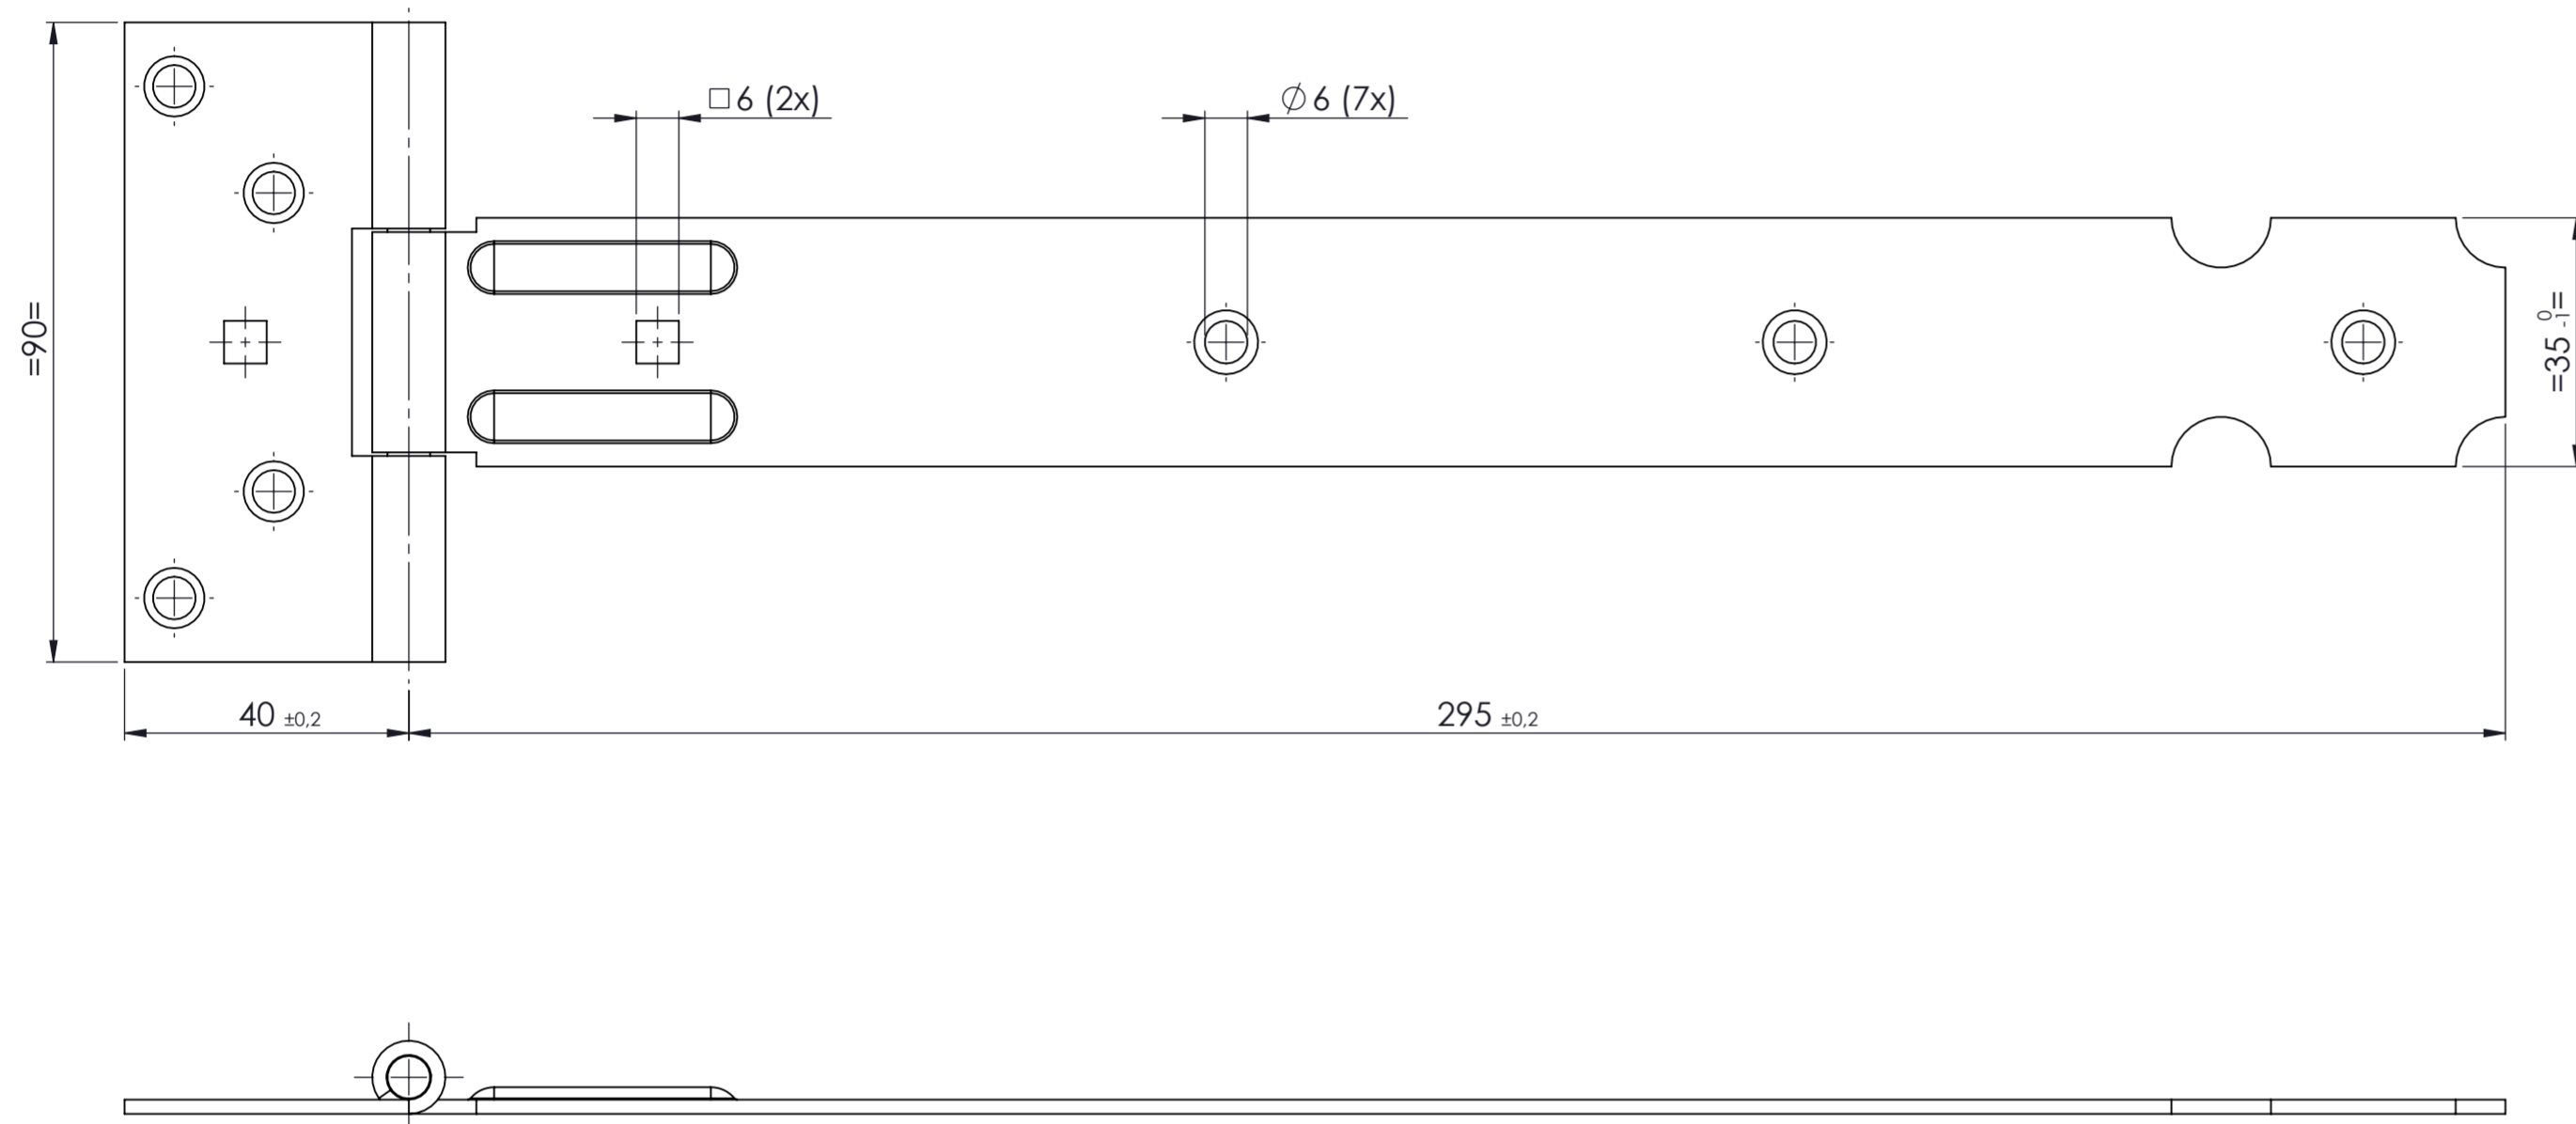

MONTAGE INDRUK
ONDERZIJDE HENG

PRODUKTIE TEKENING	Opmerking:			
	Art.nr.: 404150.0006 / 404150.B001			
	Grondstof:			
	Stempel:			
	 GE BR. BODEGRAVEN BV verbindingen voor de bouw			
	Accoord:	Get.: RdK	 Getekend volgens NEN-norm	Materiaal: Zink Magnesium
		Datum: 20-6-2014		Oppervlakte:
		Versie:		Eenheid: mm
	Datum:	Schaal: 1:1		Aantal:
		Tek.nr.: 404150	Art.omschrijving: Kruisheng licht 300 35x2	
	Atoomweg 2	tel: 0172 52 01 10	fax: 0172 57 17 53	
		www.gb.nl	A2	