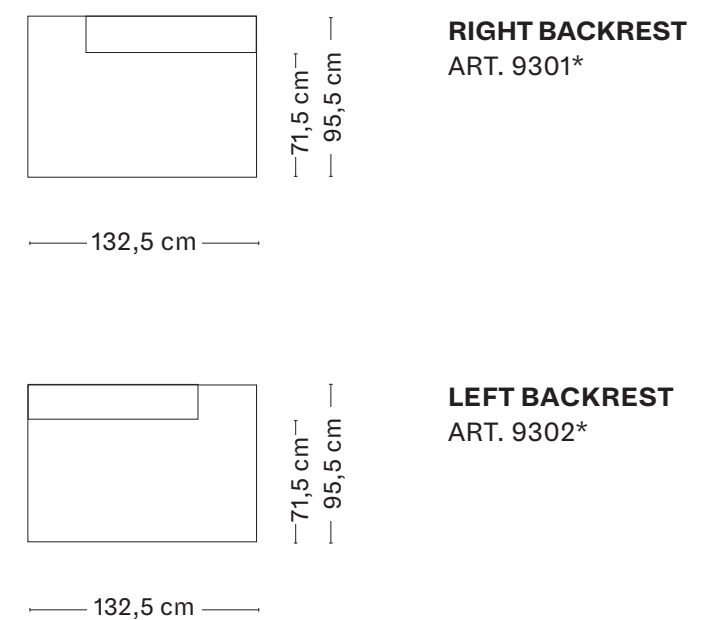

CORNER

COMBINATION 1 LEFT ARMREST

COMBINATION 1 RIGHT ARMREST

COMBINATION 2 LEFT ARMREST*

COMBINATION 2 RIGHT ARMREST*

MODULE OVERVIEW

MAGS NARROW MODULE

MAGS WIDE MODULE

MAGS CORNER MODULE

MAGS NARROW CHAISE LONGUE MODULE SHORT

MAGS WIDE CHAISE LONGUE MODULE SHORT

MAGS LOUNGE MODULE

MAGS OTTOMAN

MAGS CUSHIONS

LA FABRIKA

182 RUE ANTOINE DANSAERTSTRAAT
1000 BRUSSELS, BELGIUM
+ 32 2 502 33 25 / INFO@LAFABRIKA.BE
LAFABRIKA.BE