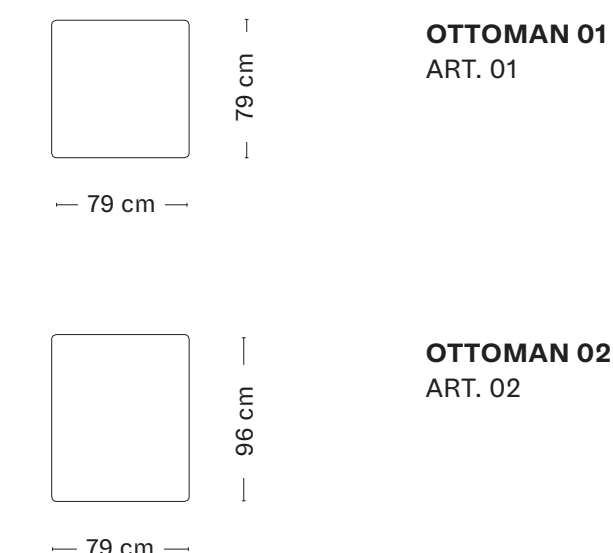

MAGS CORNER MODULE

MAGS NARROW CHAISE LONGUE MODULE SHORT

MAGS WIDE CHAISE LONGUE MODULE SHORT

MAGS LOUNGE MODULE

MAGS OTTOMAN

MAGS CUSHIONS

LA FABRIKA

182 RUE ANTOINE DANSAERTSTRAAT
1000 BRUSSELS, BELGIUM
+ 32 2 502 33 25 / INFO@LAFABRIKA.BE
LAFABRIKA.BE