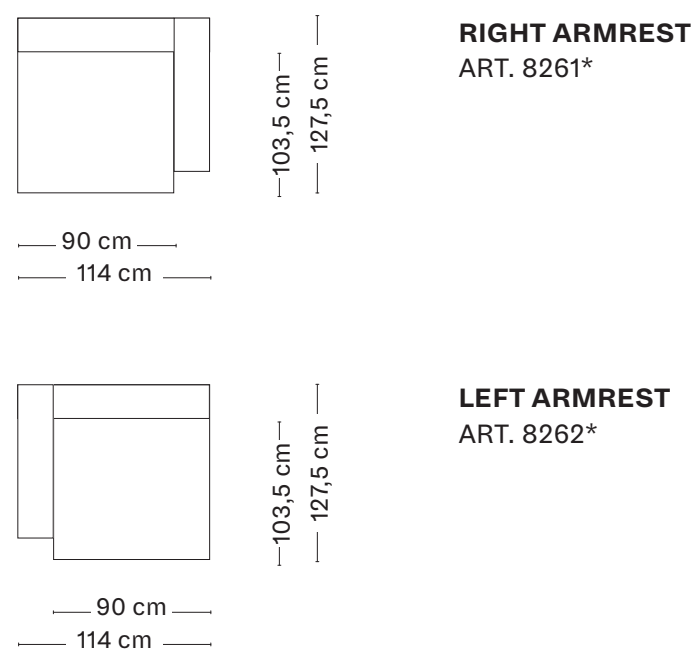

MAGS WIDE CHAISE LONGUE MODULE SHORT