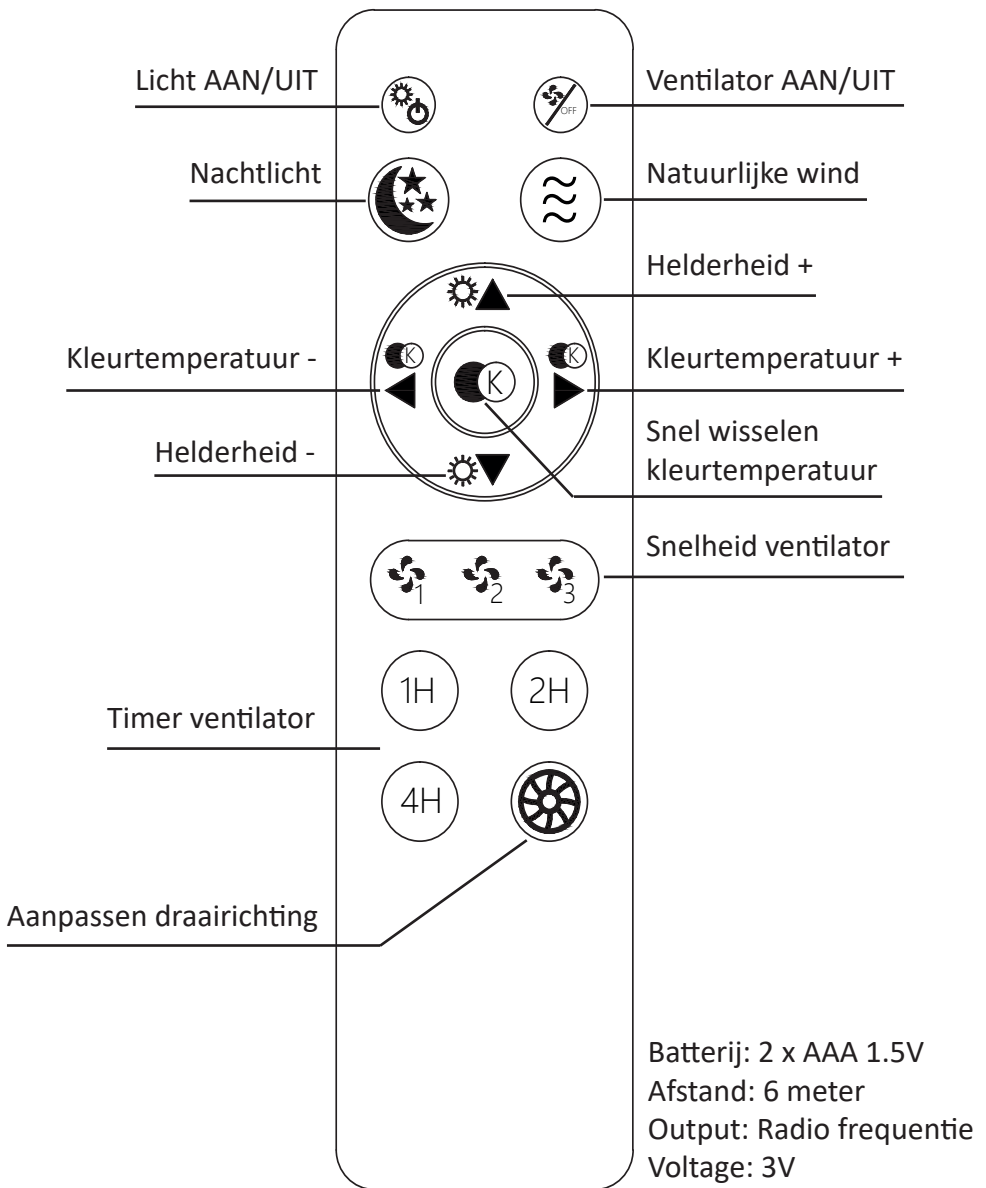

# LED fan with remote control

Importer: Lumen Import B.V. 15980, 1001NL, Amsterdam, The Netherlands

---

**Helderheid**

Lang ingedrukt: geleidelijk min/max  
 Kort ingedrukt: min/max met tussenfases

**Kleurtemperatuur**

Lang ingedrukt: geleidelijk min/max  
 Kort ingedrukt: min/max met tussenfases

**Snel wisselen van kleurtemperatuur**

1 x drukken om te wisselen tussen 2700K (warm wit), 3500K (helder wit) en 5000K (koud wit).

### Schnell wechselnde Farbtemperatur

1 x drücken, um schnell zwischen 2700K (warmweiß), 3500K (hellweiß) und 5000K (kaltweiß) zu wechseln.