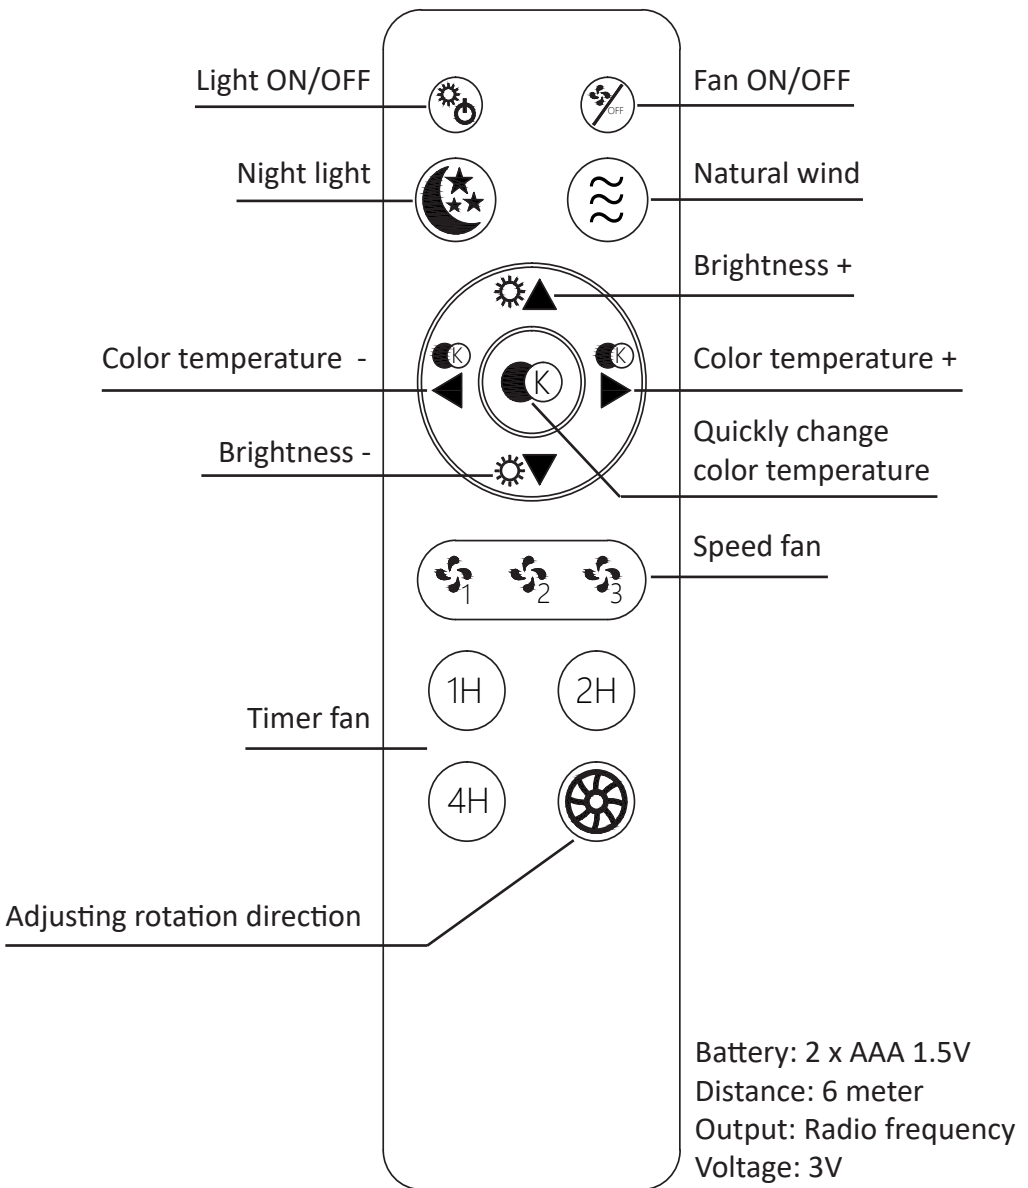

# LED fan with remote control

Importer: Lumen Import B.V. 15980, 1001NL, Amsterdam, The Netherlands

---

**Helderheid**

Lang ingedrukt: geleidelijk min/max  
 Kort ingedrukt: min/max met tussenfases

**Kleurtemperatuur**

Lang ingedrukt: geleidelijk min/max  
 Kort ingedrukt: min/max met tussenfases

**Snel wisselen van kleurtemperatuur**

1 x drukken om te wisselen tussen 2700K (warm wit), 3500K (helder wit) en 5000K (koud wit).

### Farbtemperatur

Langes Drücken: stufenweise Min/Max  
 Kurz Drücken: Min/Max einzelne Stufen

### Schnell wechselnde Farbtemperatur

1 x drücken, um schnell zwischen 2700K (warmweiß), 3500K (hellweiß) und 5000K (kaltweiß) zu wechseln.