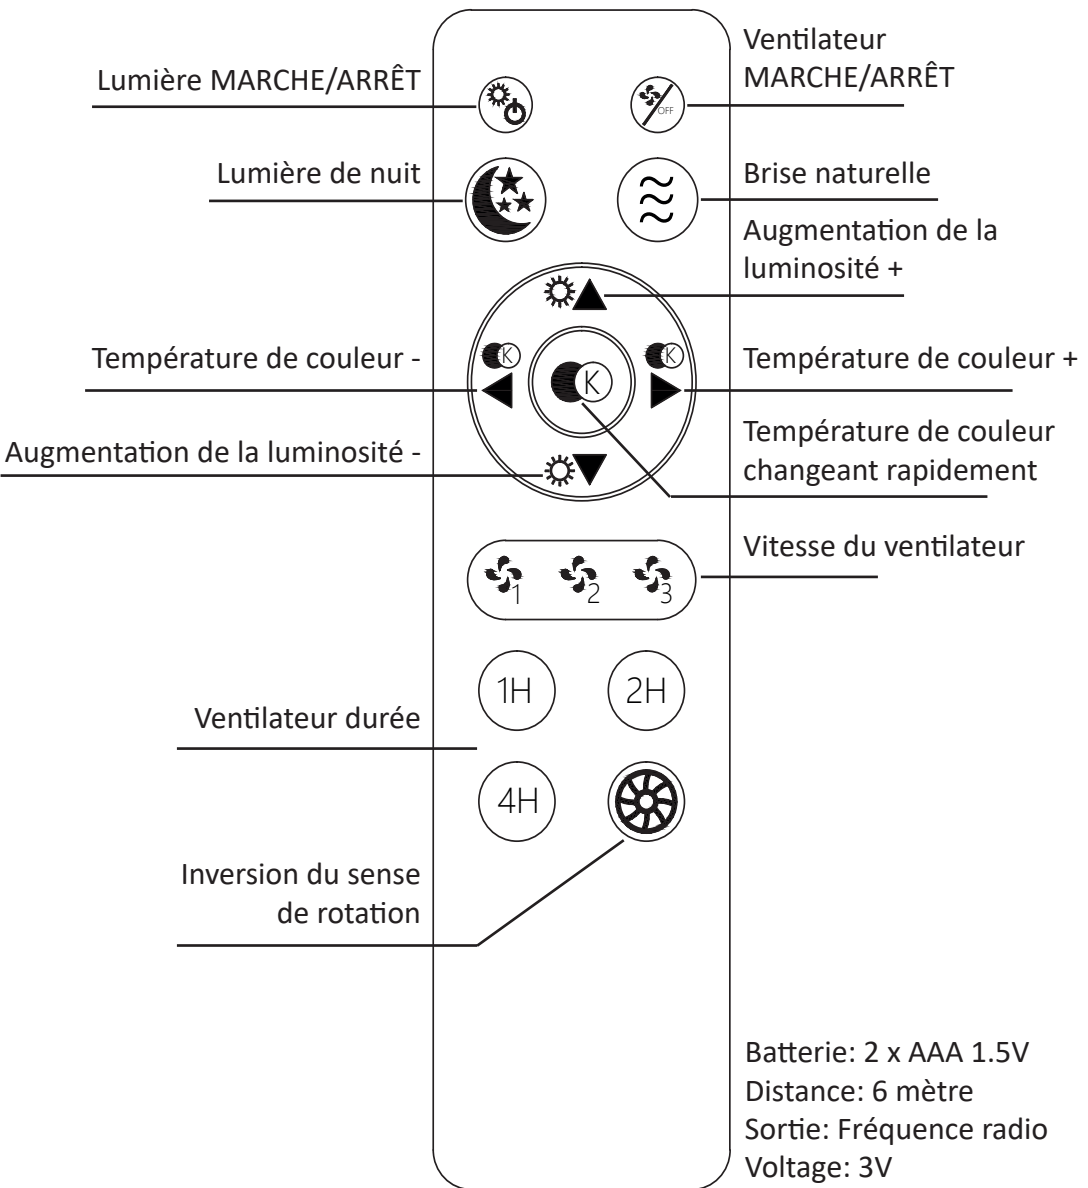

### Helligkeit

Langes Drücken: stufenweise Min/Max  
 Kurz Drücken: Min/Max einzelne Stufen

### Farbtemperatur

Langes Drücken: stufenweise Min/Max  
 Kurz Drücken: Min/Max einzelne Stufen

### Schnell wechselnde Farbtemperatur

1 x drücken, um schnell zwischen 2700K (warmweiß), 3500K (hellweiß) und 5000K (kaltweiß) zu wechseln.