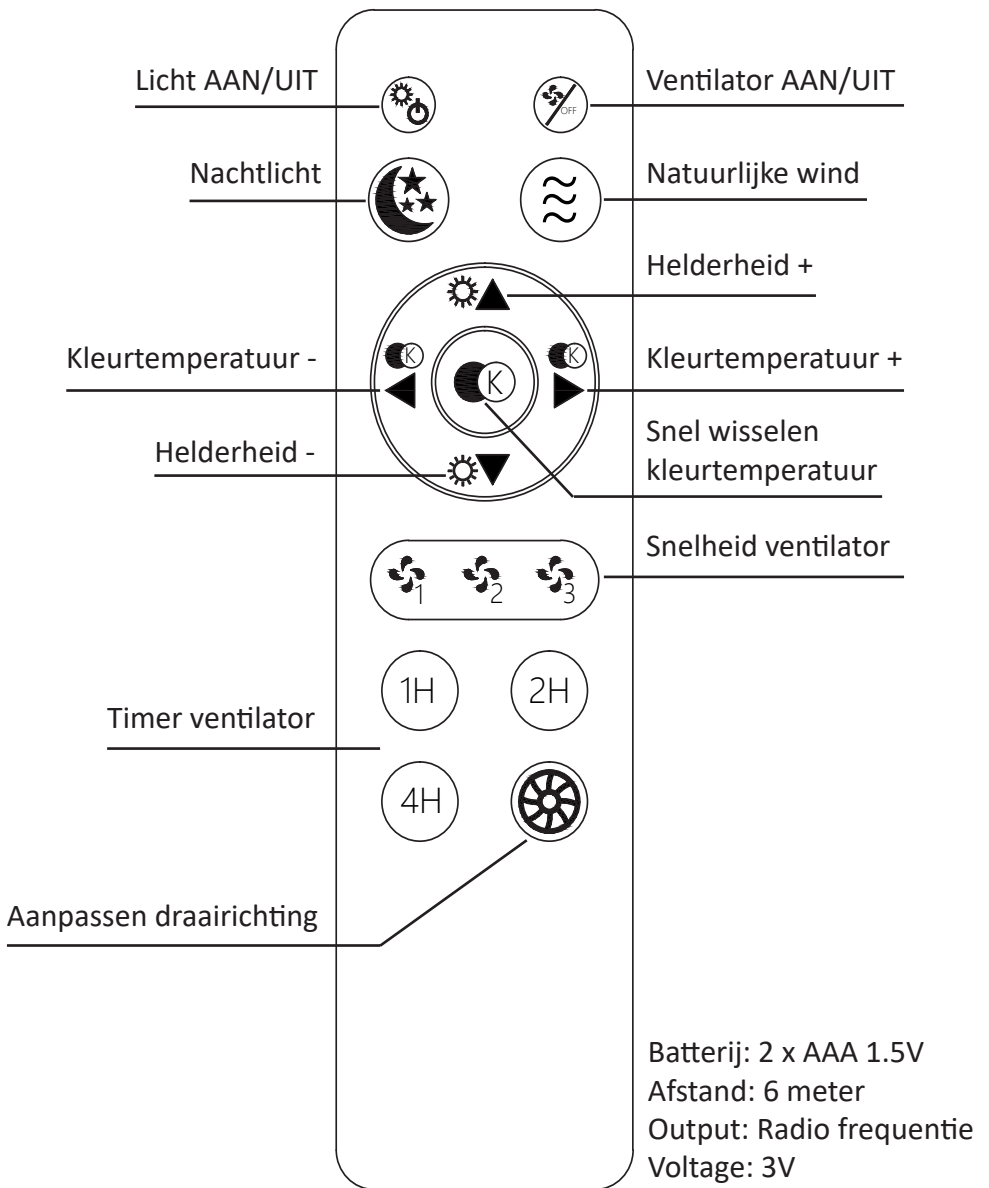

LED fan with remote control

Importer: Lumen Import B.V. 15980, 1001NL, Amsterdam, The Netherlands

Helderheid

Lang ingedrukt: geleidelijk min/max

Kort ingedrukt: min/max met tussenfases

Kleurtemperatuur

Lang ingedrukt: geleidelijk min/max

Helligkeit

Langes Drücken: stufenweise Min/Max
 Kurz Drücken: Min/Max einzelne Stufen

Farbtemperatur

Langes Drücken: stufenweise Min/Max
 Kurz Drücken: Min/Max einzelne Stufen

Schnell wechselnde Farbtemperatur

Température de couleur -

Température de couleur +

Augmentation de la luminosité -

Température de couleur
changeant rapidement

Vitesse du ventilateur

Ventilateur durée

Inversion du sens
de rotation

Batterie: 2 x AAA 1.5V
Distance: 6 mètre
Sortie: Fréquence radio
Voltage: 3V

1 x pression pour changer rapidement entre 2700K (blanc chaud), 3500K (blanc brillant) et 5000K (blanc froid)