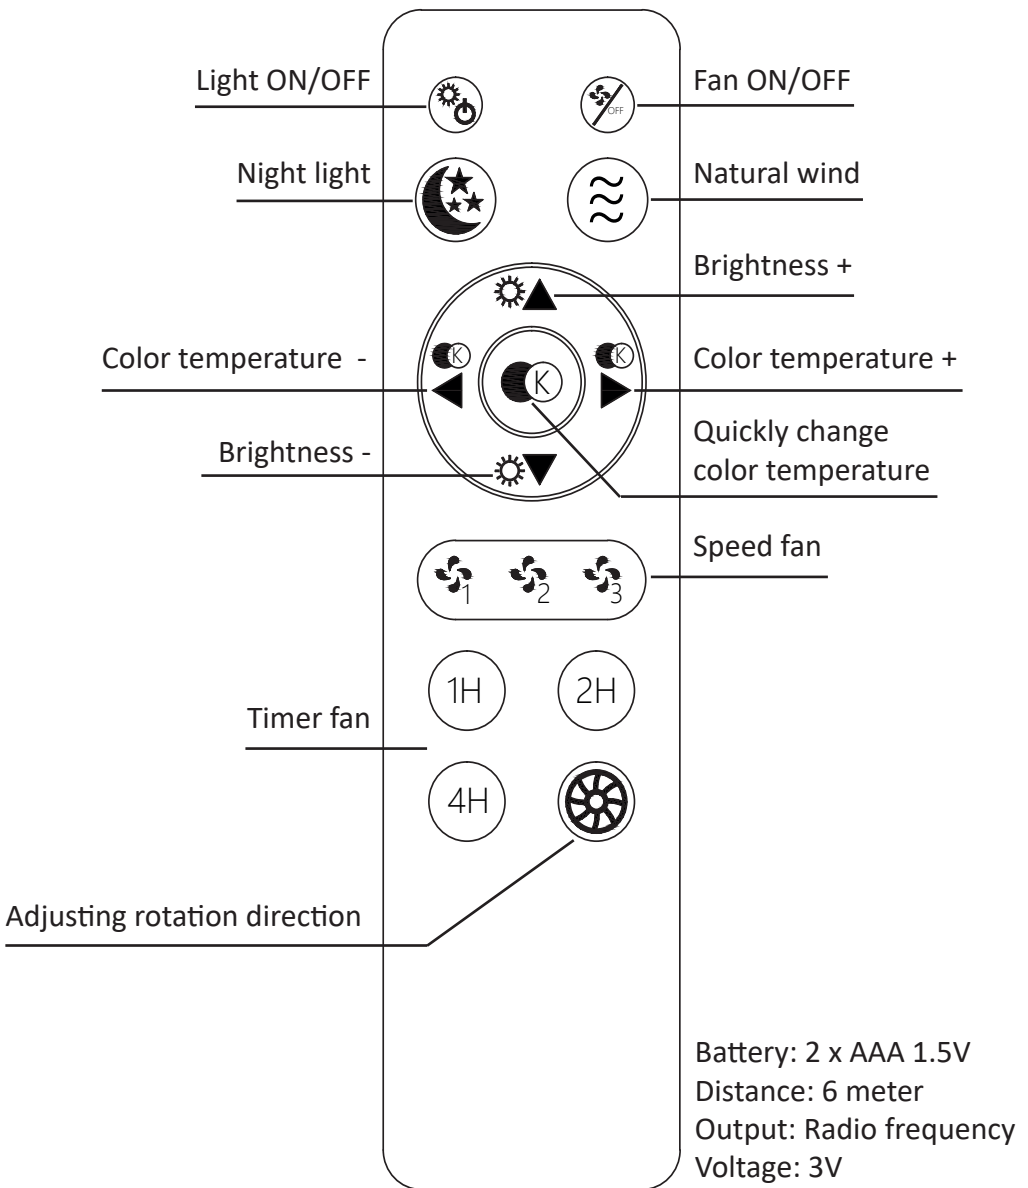

Brightness

Long press: gradually min/max

Short press: min/max individual stages

Color temperature

Long press: gradually min/max

Short press: min/max individual stages

Quickly change color temperature

1 press to quickly change between 2700K (warm white), 3500K (bright white) and 5000K (cold white)