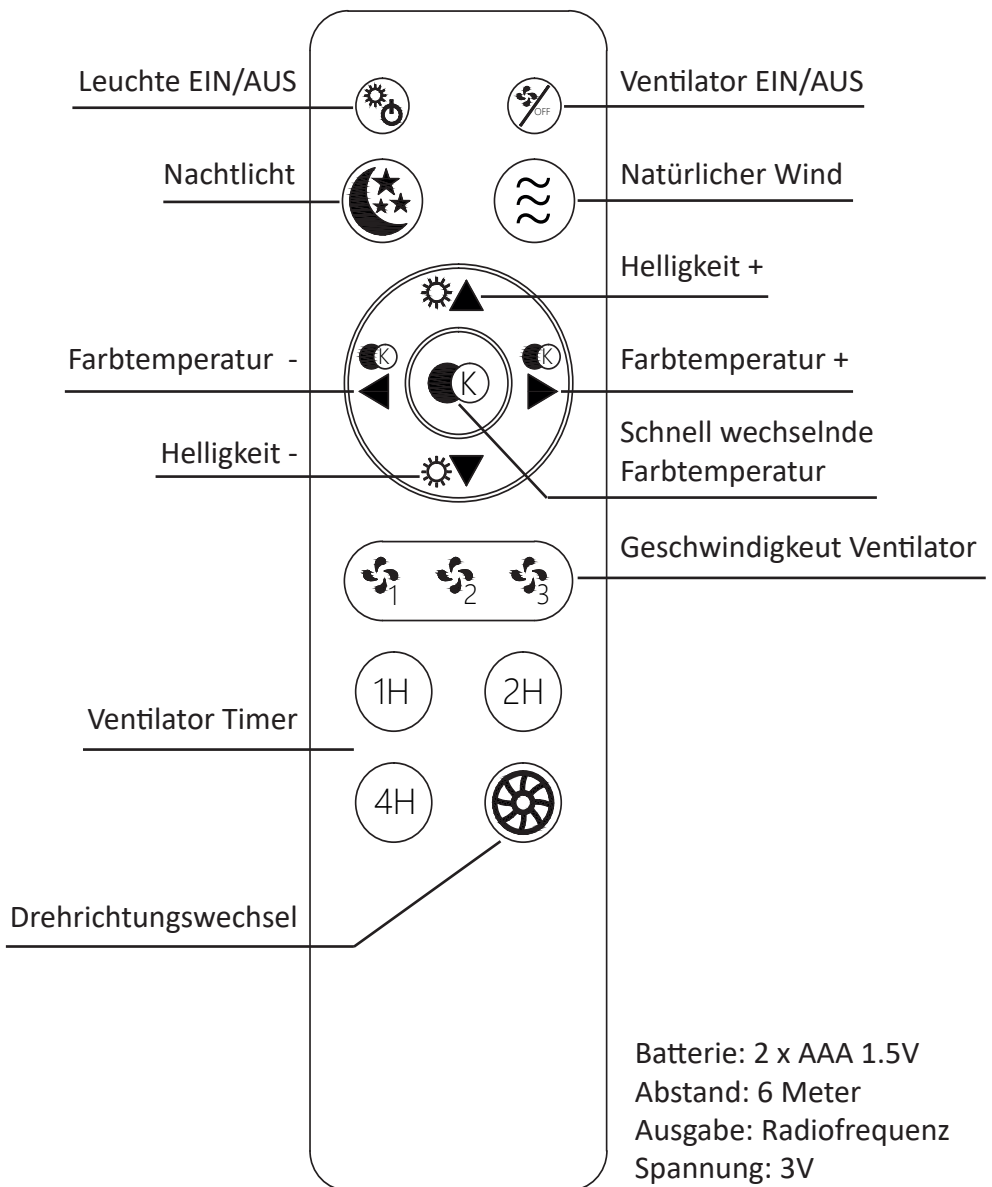

Short press: min/max individual stages

Color temperature

Long press: gradually min/max

Short press: min/max individual stages

Quickly change color temperature

1 press to quickly change between 2700K (warm white), 3500K (bright white) and 5000K (cold white)

Helligkeit

Langes Drücken: stufenweise Min/Max
 Kurz Drücken: Min/Max einzelne Stufen

Farbtemperatur

Langes Drücken: stufenweise Min/Max
 Kurz Drücken: Min/Max einzelne Stufen

Schnell wechselnde Farbtemperatur

Température de couleur -

Température de couleur +

Augmentation de la luminosité -

Température de couleur
changeant rapidement

Vitesse du ventilateur

Ventilateur durée

Inversion du sens
de rotation

Batterie: 2 x AAA 1.5V
Distance: 6 mètre
Sortie: Fréquence radio
Voltage: 3V

1 x pression pour changer rapidement entre 2700K (blanc chaud), 3500K (blanc brillant) et 5000K (blanc froid)