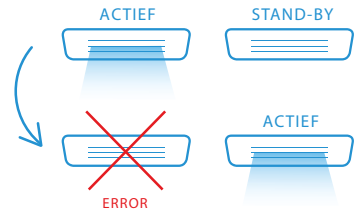

De concurrentie een stap voor

Met de Madoka Assistant-app kunt u met uw smartphone snel en eenvoudig het systeem configureren en programma's instellen, waardoor dit de ideale oplossing is voor kantoren met wisselende kantoordiensten.

oplossing voor technische koeling

Madoka biedt ook een kostenbesparende oplossing voor serverruimtes dankzij standaard ingebouwde functies zoals wisseldienst en back-upbedrijf.

Back-upbedrijf

Als één systeem uitvalt, neemt het andere systeem automatisch de taken over.

Wisseldienst

Na een specifieke periode gaat het actieve systeem over naar de stand-bymodus en neemt het stand-by systeem de besturing over, voor een langere levensduur van het systeem.