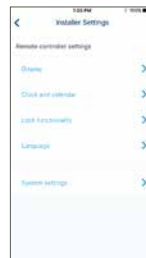

Instellingen voor de installateur