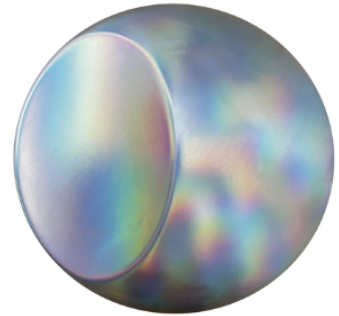

PREMIUM VINYL

Matte Folie

Army groen

Satin army groen

Olijf groen

Satin olijf groen

Licht olijf groen

Holographic zilver

Breez blue

Baby blauw

Diep navy blauw

Zee blauw

Grijsblauw

Porselein blauw