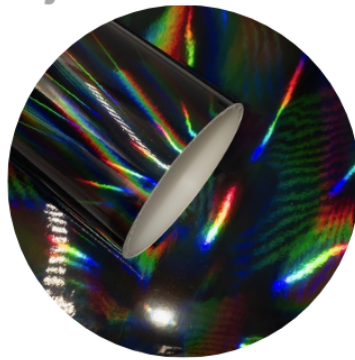

PREMIUM VINYL

Bijzondere Folie

Holographic zilver

Holographic zwart

Chroom zwart

Chroom blauw

Chroom zilver

Chroom rood

Chroom goud

Colorshift groen paars
glans

3D Carbon Ghost

Shadow Black

Chroom Frost Brons

Chroom Frost Zwart