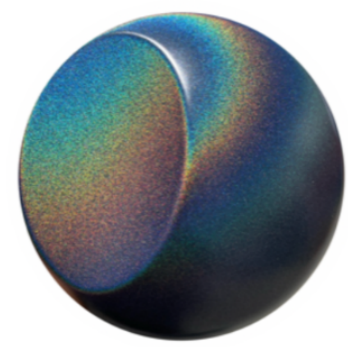

PREMIUM VINYL

Bijzondere Folie

Holographic sand
point zilver

Holographic Zilver

Brushed aluminium
zwart

Brushed aluminium
antraciet

Brushed aluminium
zilver

Flip Psychedelic grijs

Flip Ghost Pearl Wit

Leerpataroon Zwart