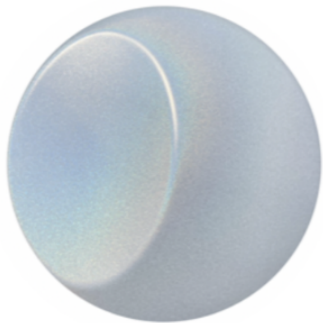

PREMIUM VINYL

Bijzondere Folie

Holographic sand
point zilver

Holographic Zilver

Brushed aluminium
zwart

Brushed aluminium
antraciet

Brushed aluminium
zilver

Flip Psychedelic grijs

Flip Ghost Pearl Wit

Leerpataroon Zwart