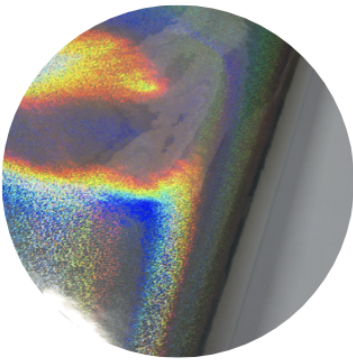

PREMIUM VINYL

Bijzondere Folie

Holographic sand
point zilver

Holographic Zilver

Brushed aluminium
zwart

Brushed aluminium
antraciet

Brushed aluminium
zilver

Flip Psychedelic grijs

Flip Ghost Pearl Wit

Leerpataroon Zwart