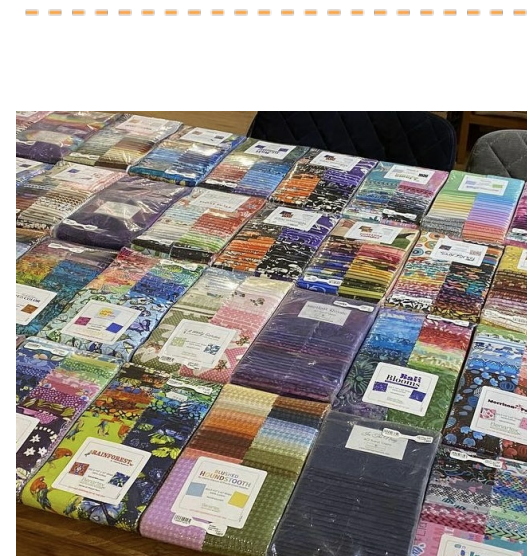

Alle panels met 25% korting

Op = op

[Link naar panels](#)

Diverse garens in de aanbieding.

[Link naar de garens](#)

Alle precuts met 25% korting.

Diverse jellyrols, layercakes en charmpacks.

Ook een aantal leuke stofpakketten met patroon staan in deze categorie.