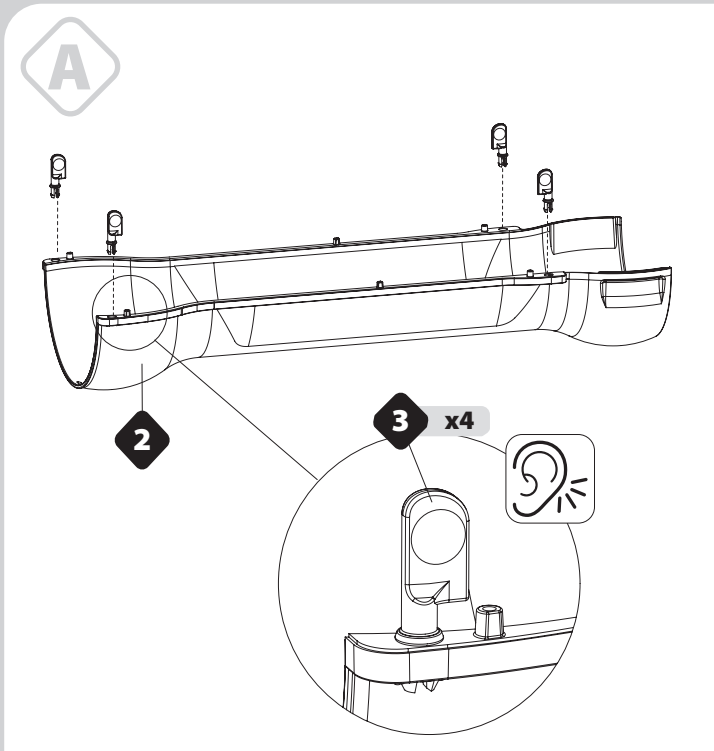

Cod. 570736

780 x 290 x h 270 mm
30.7 x 11.4 x h 10.6 in

D

For greater strength and safety, fix the two half-tubes with the screws provided. - Per una maggiore solidità e sicurezza, fissare i due semitubi con le viti in dotazione. Pour plus de solidité et de sécurité, fixez les deux demi-tubes avec les vis fournies. - Befestigen Sie für mehr Festigkeit und Sicherheit die beiden Halbröhre mit den mitgelieferten Schrauben. Voor meer stevigheid en veiligheid bevestigt u de twee halve buizen met de meegeleverde schroeven. - Para mayor resistencia y seguridad, fije los dos semitubos con los tornillos suministrados. Para maior resistência e segurança, fixe os dois meios-tubos com os parafusos fornecidos. - Для большей прочности и безопасности зафиксируйте две полутрубы прилагаемыми винтами.