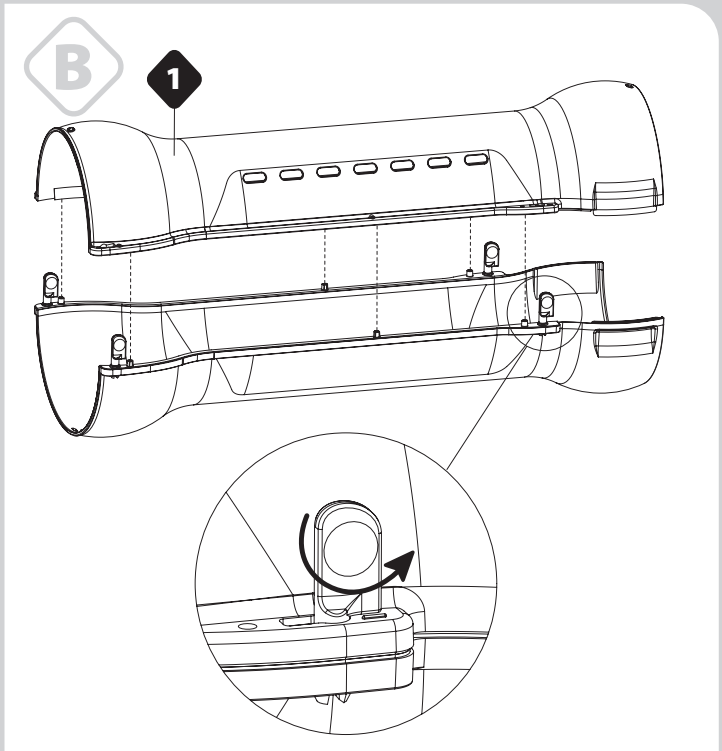

Cod. 570736

780 x 290 x h 270 mm
30.7 x 11.4 x h 10.6 in

D

For greater strength and safety, fix the two half-tubes with the screws provided. - Per una maggiore solidità e sicurezza, fissare i due semitubi con le viti in dotazione. Pour plus de solidité et de sécurité, fixez les deux demi-tubes avec les vis fournies. - Befestigen Sie für mehr Festigkeit und Sicherheit die beiden Halbröhre mit den mitgelieferten Schrauben. Voor meer stevigheid en veiligheid bevestigt u de twee halve buizen met de meegeleverde schroeven. - Para mayor resistencia y seguridad, fije los dos semitubos con los tornillos suministrados. Para maior resistência e segurança, fixe os dois meios-tubos com os parafusos fornecidos. - Для большей прочности и безопасности зафиксируйте две полутрубы прилагаемыми винтами.