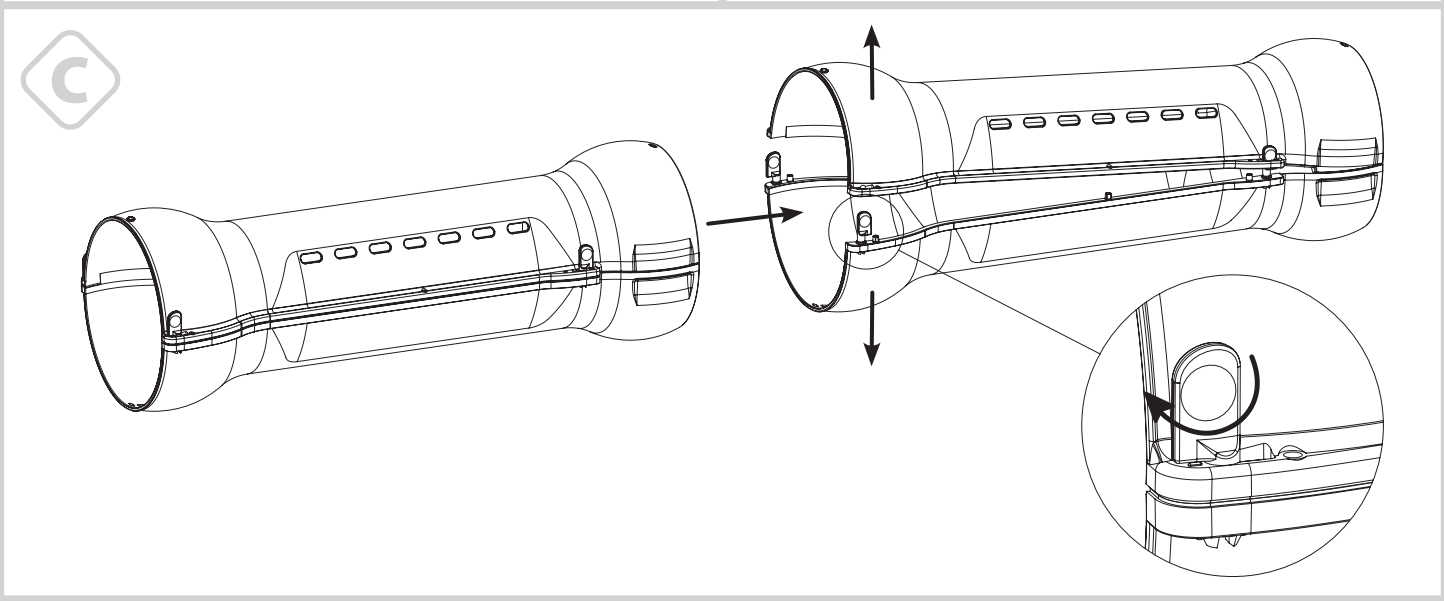

Cod. 570736

780 x 290 x h 270 mm
30.7 x 11.4 x h 10.6 in

D

For greater strength and safety, fix the two half-tubes with the screws provided. - Per una maggiore solidità e sicurezza, fissare i due semitubi con le viti in dotazione. Pour plus de solidité et de sécurité, fixez les deux demi-tubes avec les vis fournies. - Befestigen Sie für mehr Festigkeit und Sicherheit die beiden Halbröhre mit den mitgelieferten Schrauben. Voor meer stevigheid en veiligheid bevestigt u de twee halve buizen met de meegeleverde schroeven. - Para mayor resistencia y seguridad, fije los dos semitubos con los tornillos suministrados. Para maior resistência e segurança, fixe os dois meios-tubos com os parafusos fornecidos. - Для большей прочности и безопасности зафиксируйте две полутрубы прилагаемыми винтами.