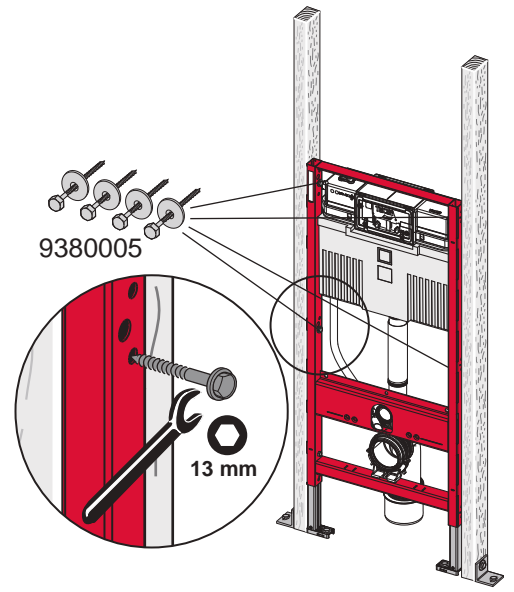

# TECEprofil – WC 1120 mm

# TECEprofil – WC 1120 mm

PR230 340 00 a