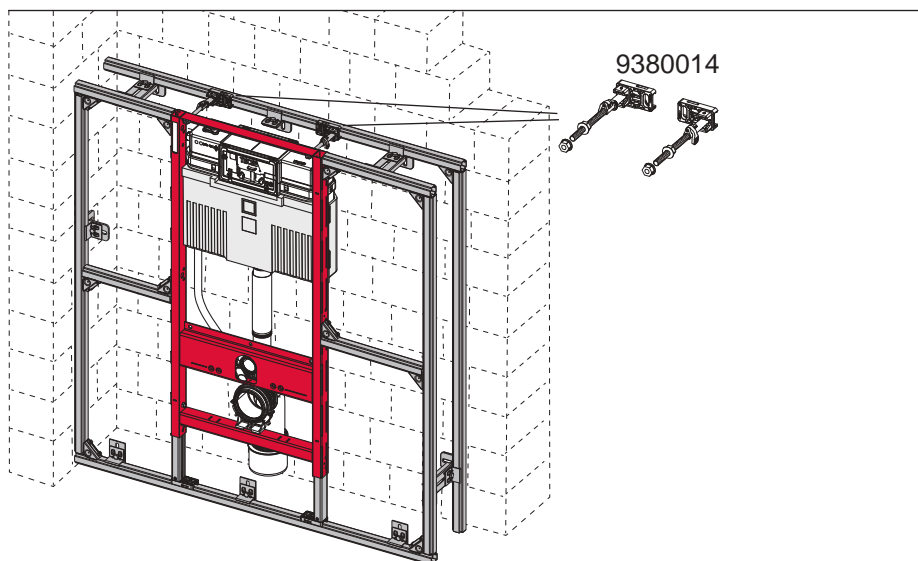

# TECEprofil – WC 1120 mm

# TECEprofil – WC 1120 mm

PR230 340 00 a