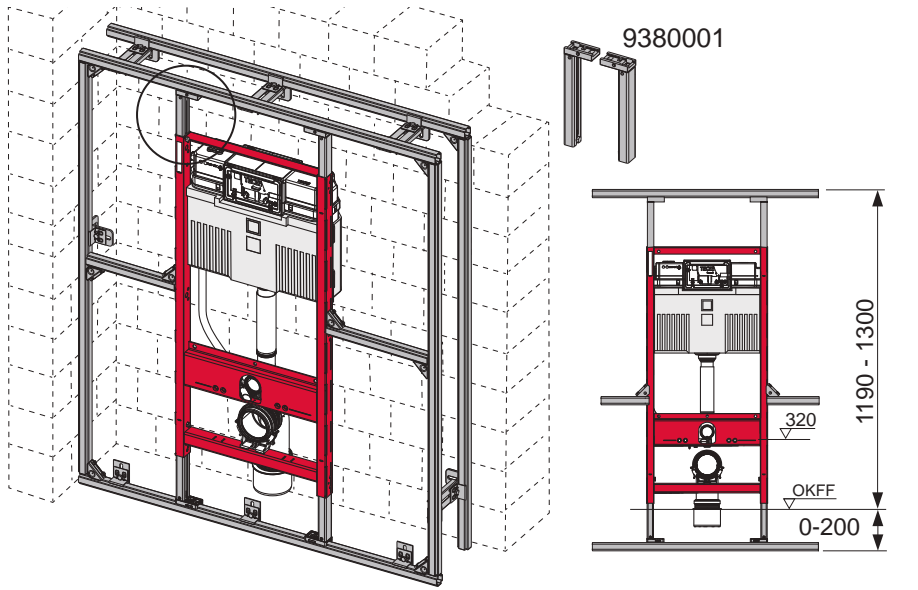

# TECEprofil – WC 1120 mm

# TECEprofil – WC 1120 mm

PR230 340 00 a