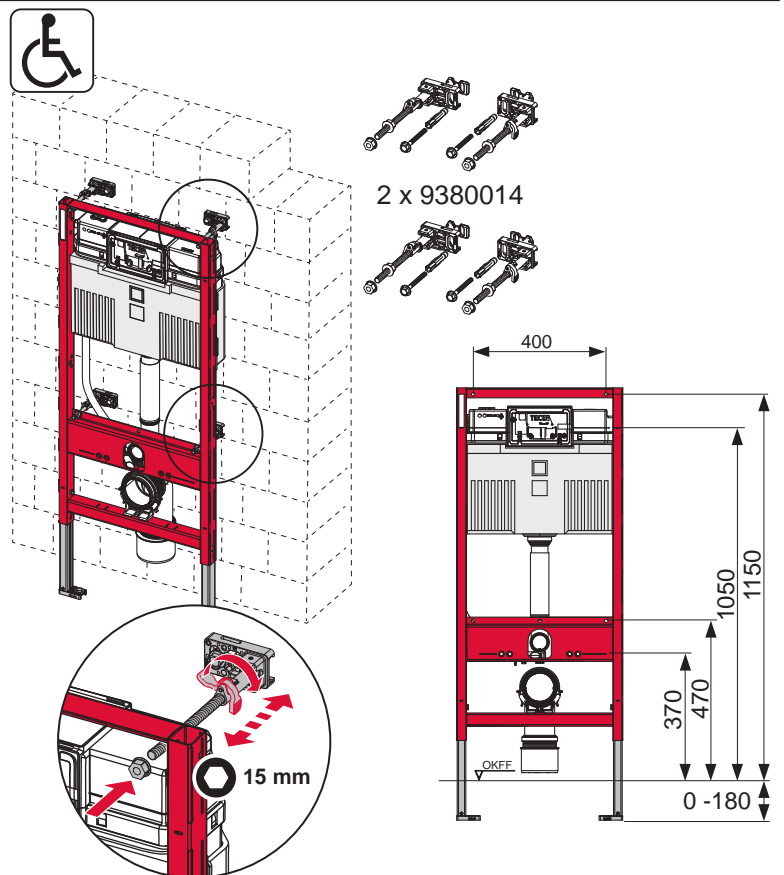

# TECEprofil – WC 1120 mm

# TECEprofil – WC 1120 mm

PR230 340 00 a