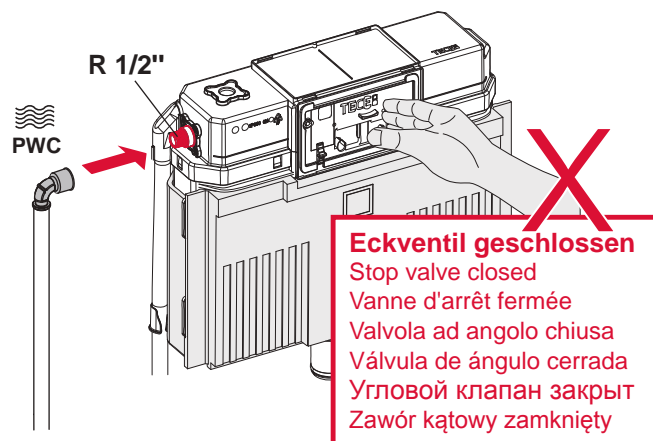

TECEprofil – WC 1120 mm

PR230 340 00 a