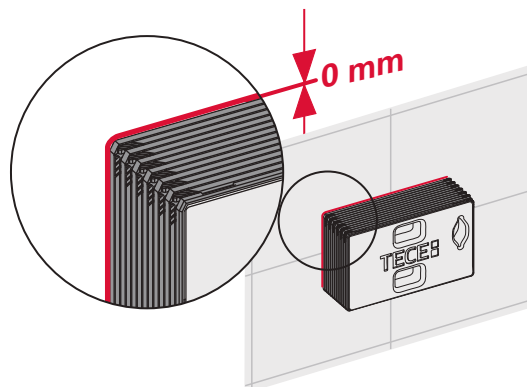

# TECEprofil – WC 1120 mm

# TECEprofil – WC 1120 mm

PR230 340 00 a