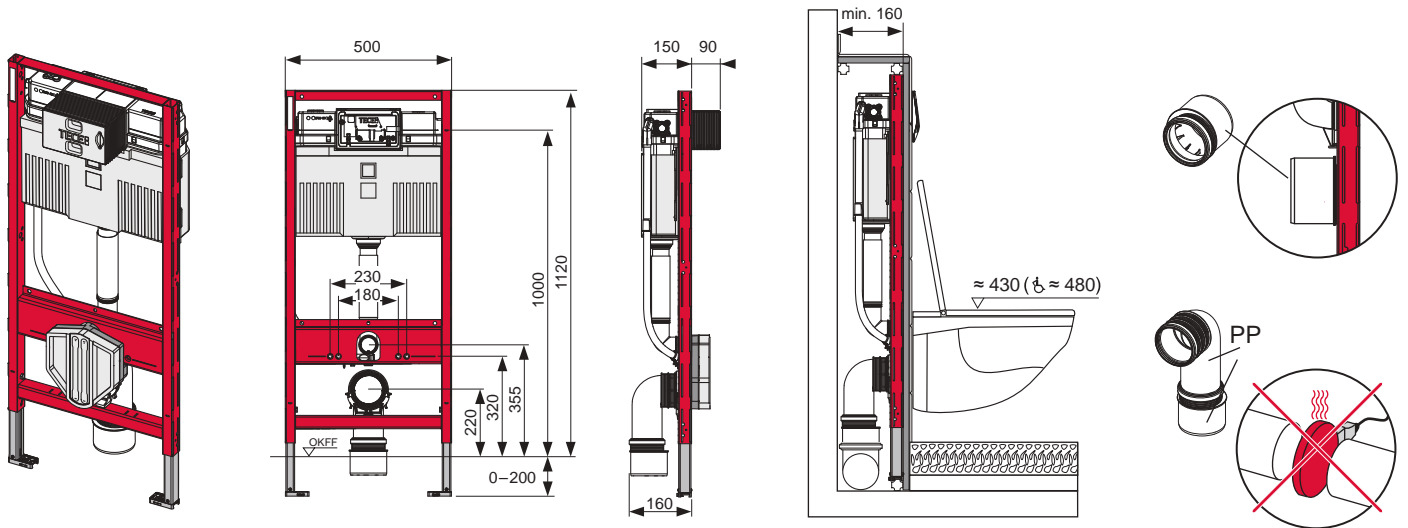

# TECEprofil – WC 1120 mm

# TECEprofil – WC 1120 mm

PR230 340 00 a