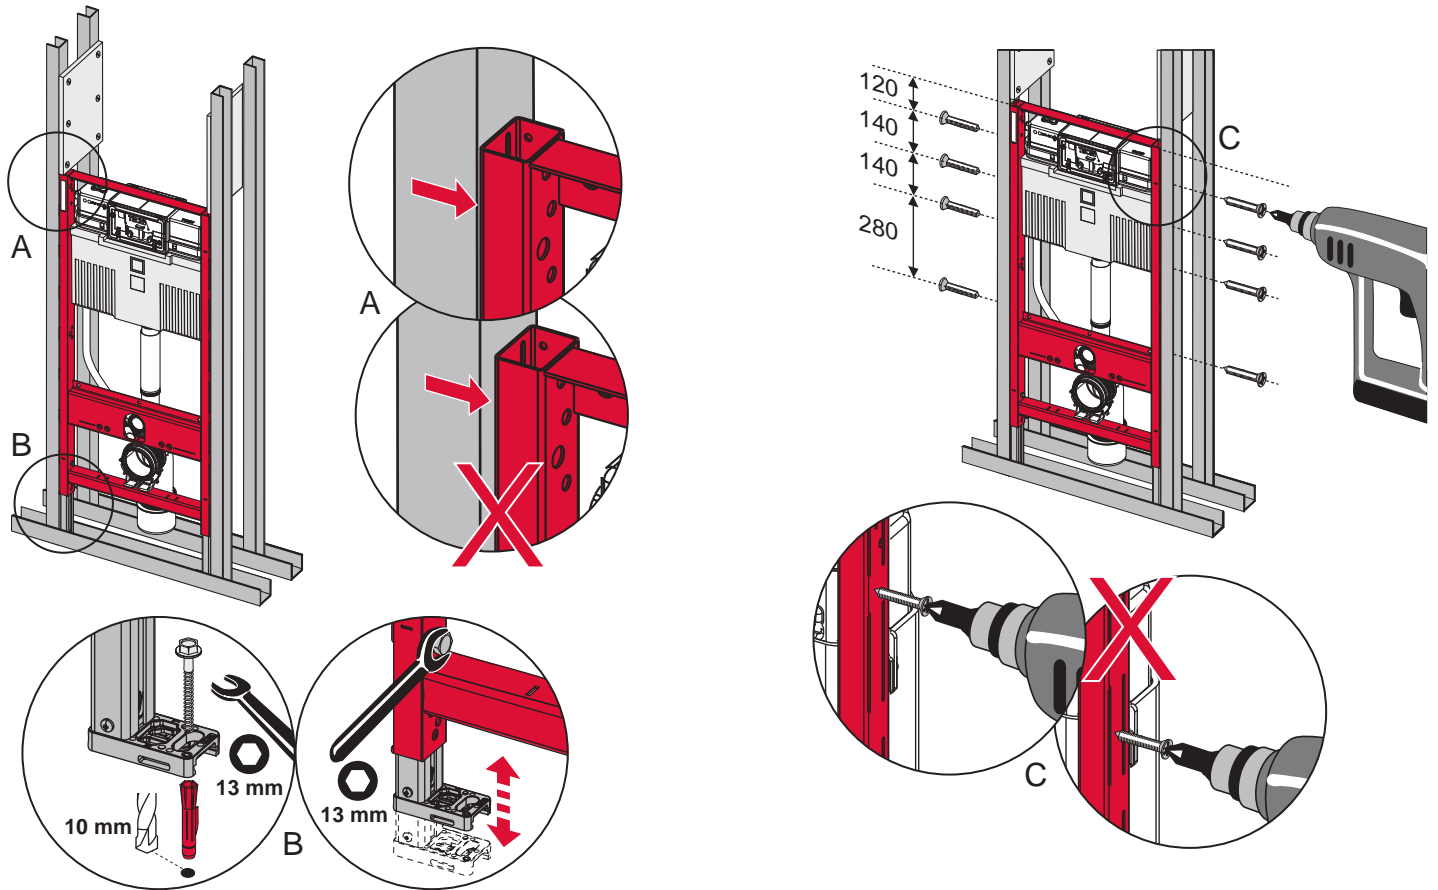

# TECEprofil – WC 1120 mm

# TECEprofil – WC 1120 mm

PR230 340 00 a