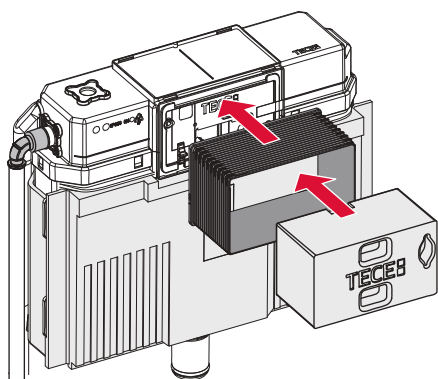

# TECEprofil – WC 1120 mm

# TECEprofil – WC 1120 mm

PR230 340 00 a