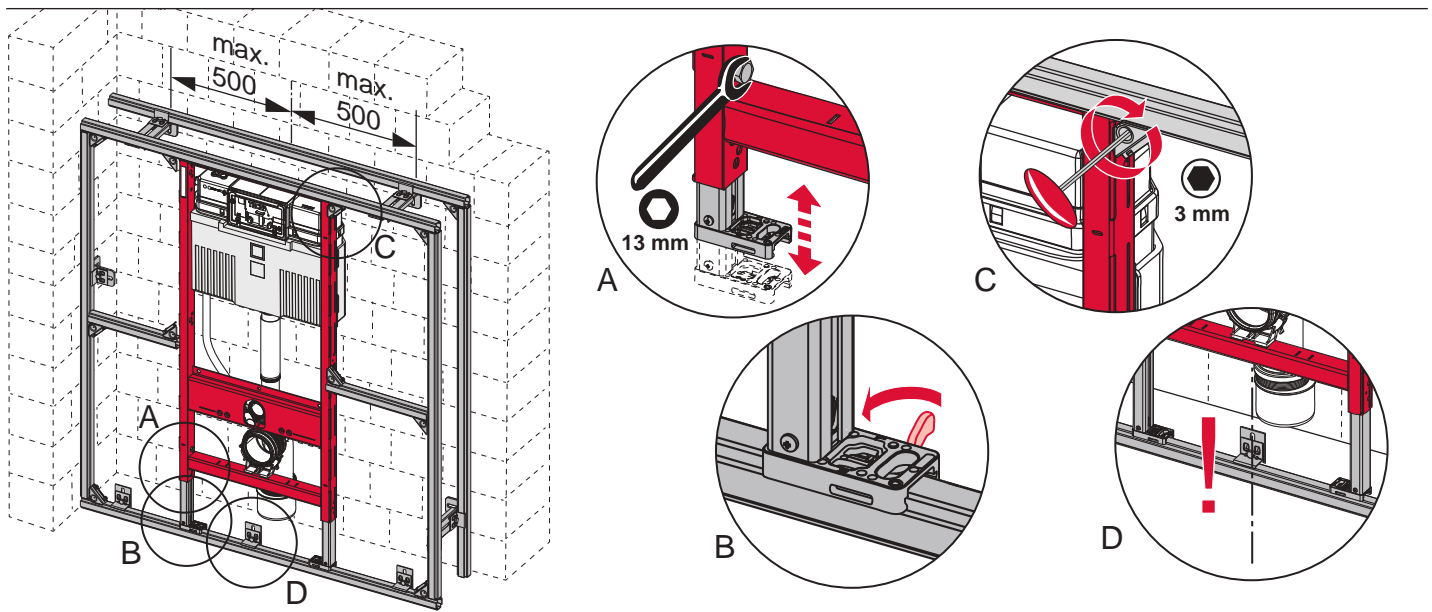

# TECEprofil – WC 1120 mm

# TECEprofil – WC 1120 mm

PR230 340 00 a