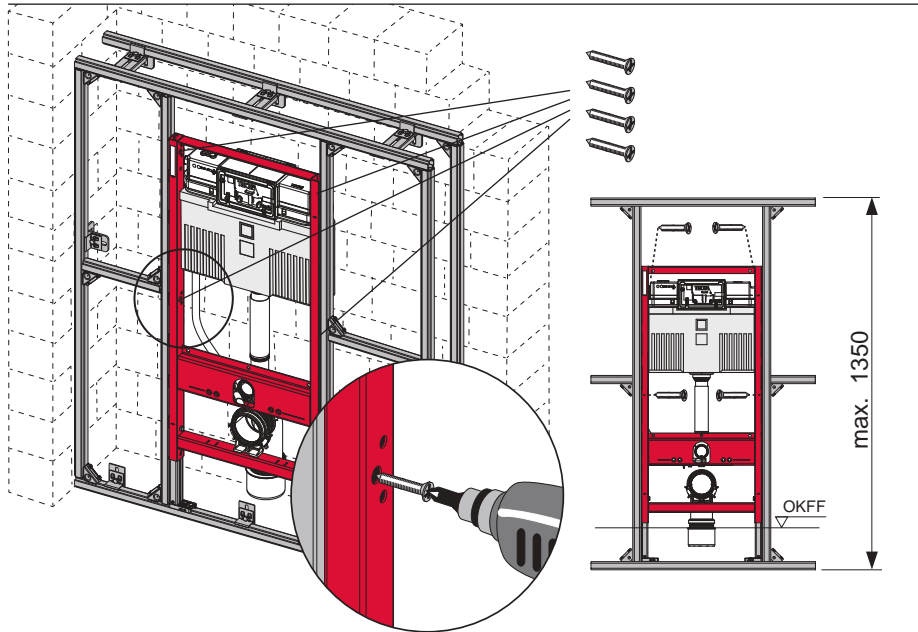

# TECEprofil – WC 1120 mm

# TECEprofil – WC 1120 mm

PR230 340 00 a