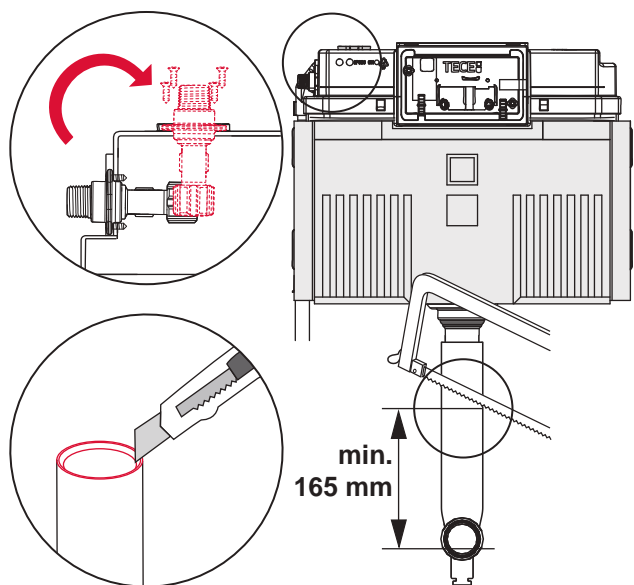

# TECEprofil – WC 1120 mm

# TECEprofil – WC 1120 mm

PR230 340 00 a