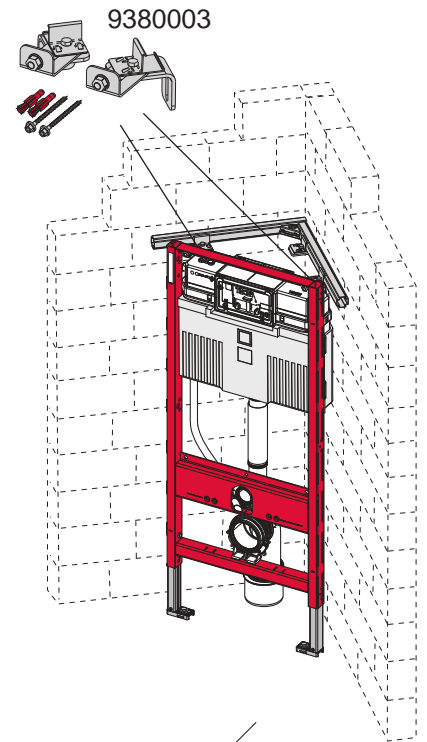

# TECEprofil – WC 1120 mm

# TECEprofil – WC 1120 mm

PR230 340 00 a