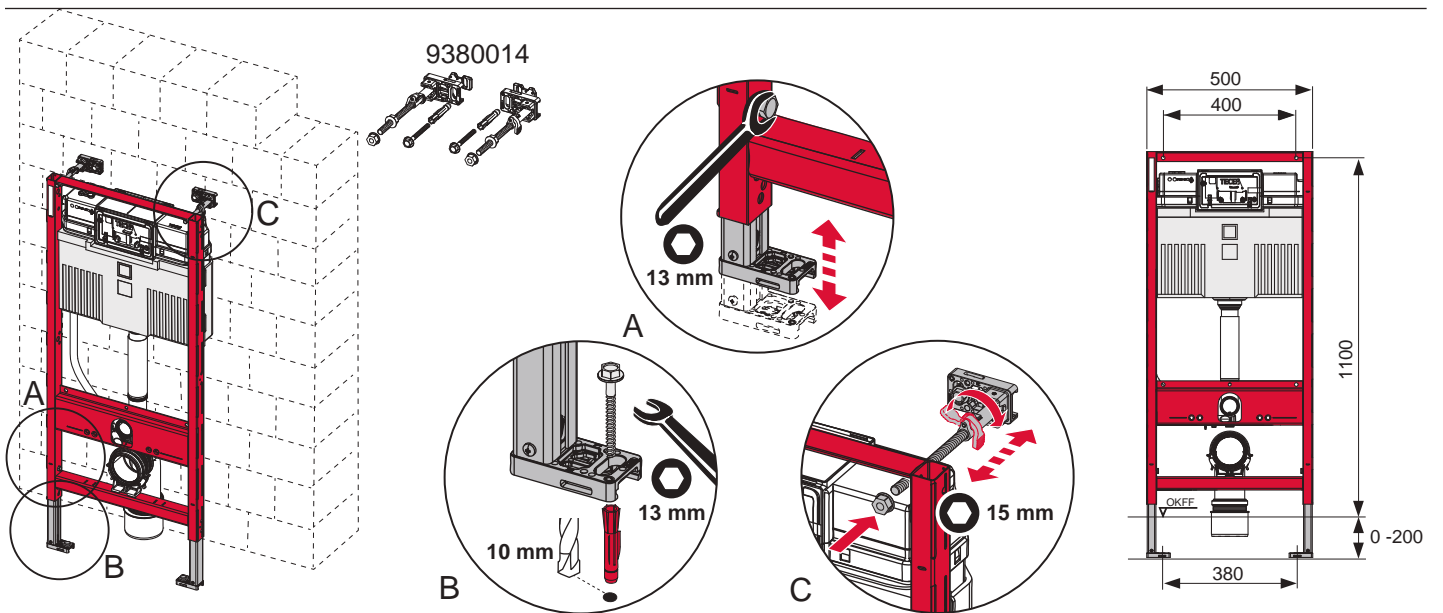

# TECEprofil – WC 1120 mm

# TECEprofil – WC 1120 mm

PR230 340 00 a