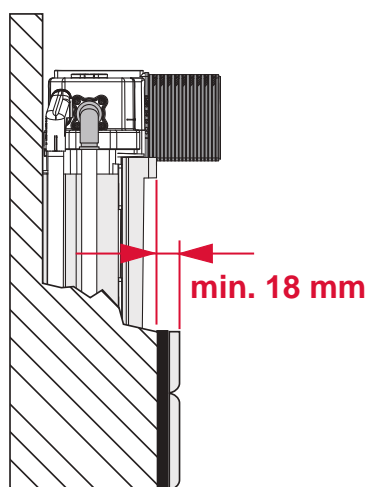

# TECEprofil – WC 1120 mm

# TECEprofil – WC 1120 mm

PR230 340 00 a