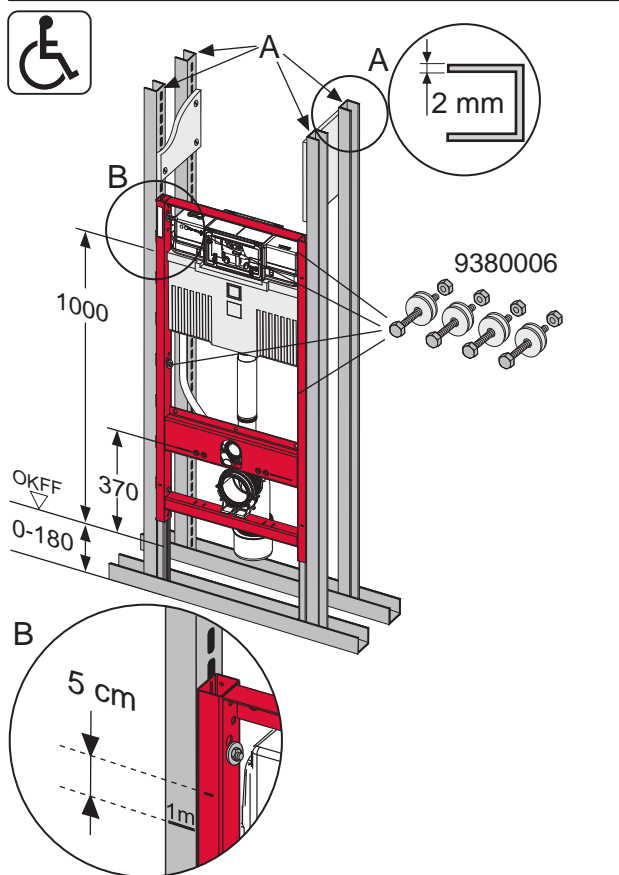

# TECEprofil – WC 1120 mm

# TECEprofil – WC 1120 mm

PR230 340 00 a