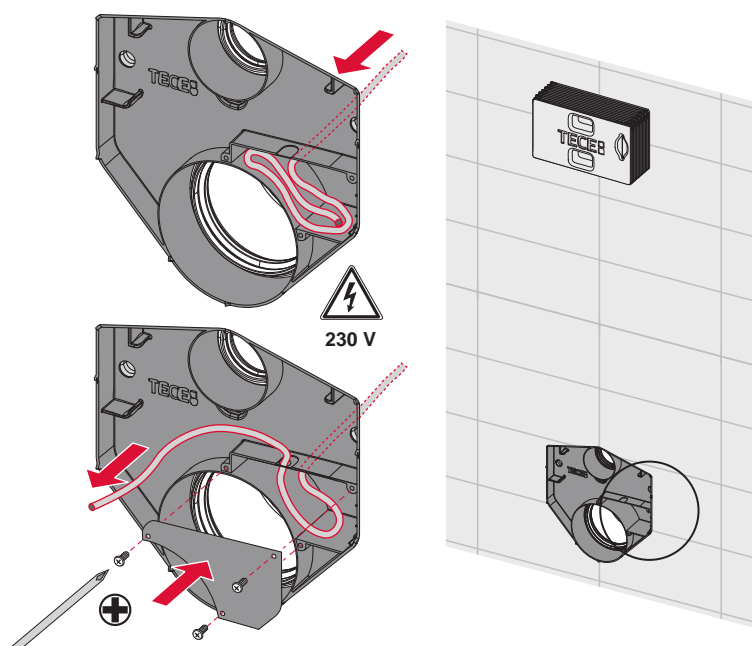

# TECEprofil – WC 1120 mm

# TECEprofil – WC 1120 mm

PR230 340 00 a