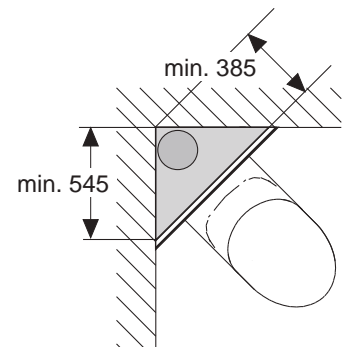

# TECEprofil – WC 1120 mm

# TECEprofil – WC 1120 mm

PR230 340 00 a