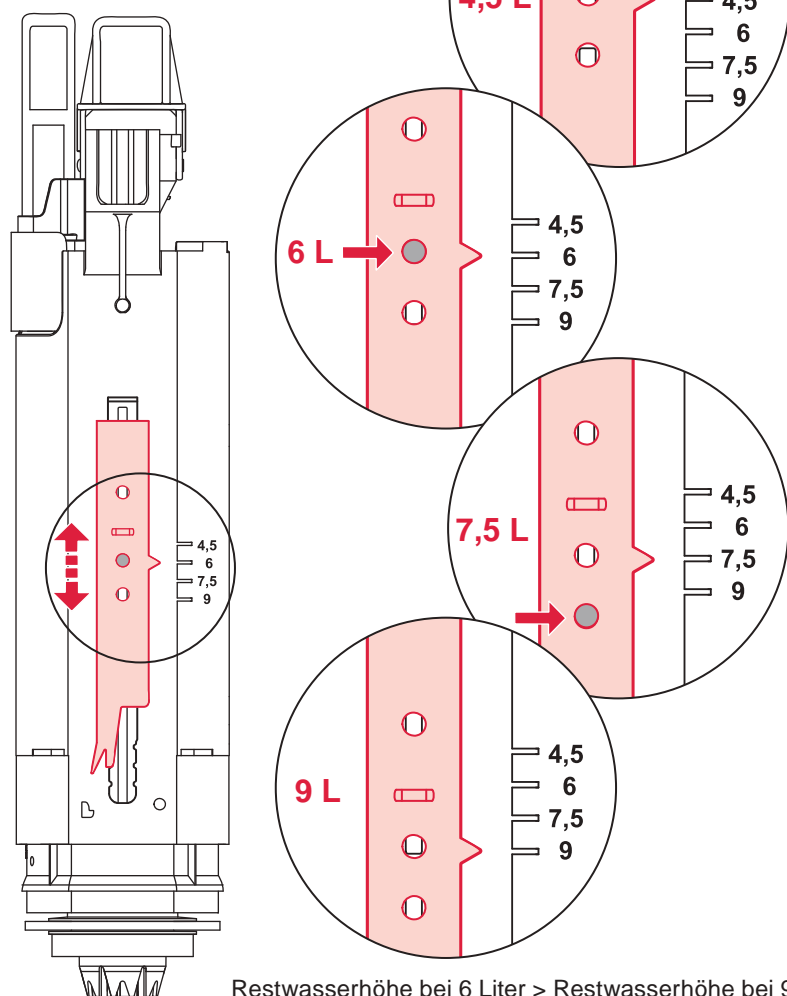

Restwasserhöhe bei 6 Liter > Restwasserhöhe bei 9 Liter
 residual water height at 6 litre > residual water height at 9 litre
 Volume résiduel pour 6 litres > Volume résiduel pour 9 litres

Les réservoirs de chasse homologués NF sont équipés en standard avec un restricteur bleu (diamètre 36 mm), et un réglage du volume de chasse à 6 litres.

Service A 2 (2019)

9820337 – Drosselset / Throttle set / Jeu de bague de réglage de débit / Set di riduzione pressione / Set de estrangulamiento / Zestaw dławika / Комплект ограничительных

Ø 46 mm Ø 42 mm Ø 39 mm Ø 36 mm

Ø 34 mm Ø 32 mm Ø 30 mm Ø 28 mm

1120/980 mm: ≈ 115 % ≈ 110 % ≈ 105 % ≈ 100 %
820 mm: ≈ 115 % ≈ 100 % ≈ 90 % ≈ 80 %

≈ 95 % ≈ 85 % ≈ 75 % ≈ 65 %
≈ 80 % ≈ 70 % ≈ 55 % ≈ 45 %

Spüldruck / Flushing pressure / Pression de chasse / Pressione di scario / Presión de descarga / ciśnienie spłukiwania / колец давление промывки

Les réservoirs de chasse homologués NF sont équipés en standard avec un restricteur bleu (diamètre 36 mm), et un réglage du volume de chasse à 6 litres.