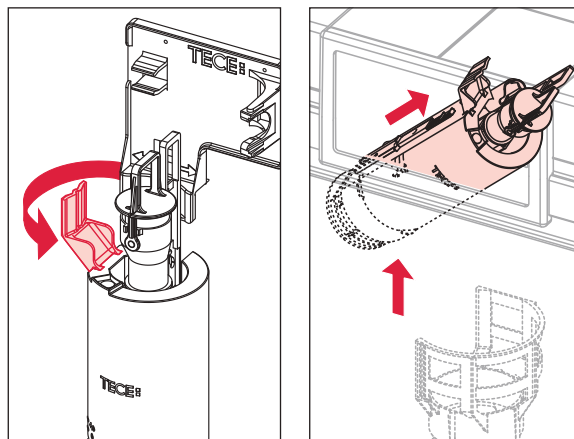

Service A 2 (2019)

9 820 223

Standardspülmenge: 6 Liter
Standard flush: 6 litre
Volume de chasse standard: 6 litres
Settaggio di fabbrica: 6 litro
Standaard spoelwater: 6 liter
Descarga estándar: 6 litros
Spłukiwanie standardowe: 6 litrów
Стандартный смыв: 6 литров

Restwasserhöhe bei 6 Liter > Restwasserhöhe bei 9 Liter
residual water height at 6 litre > residual water height at 9 litre
Volume résiduel pour 6 litres > Volume résiduel pour 9 litres

Les réservoirs de chasse homologués NF sont équipés en standard avec un restricteur bleu (diamètre 36 mm), et un réglage du volume de chasse à 6 litres.