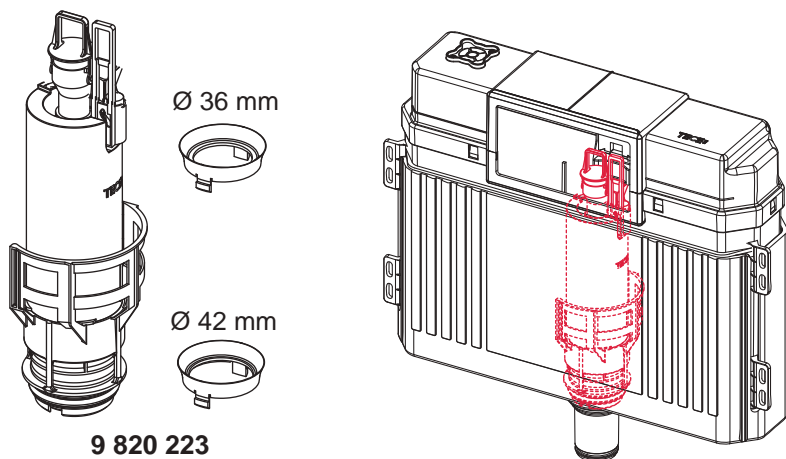

Service A 2 (2019)

9 820 223