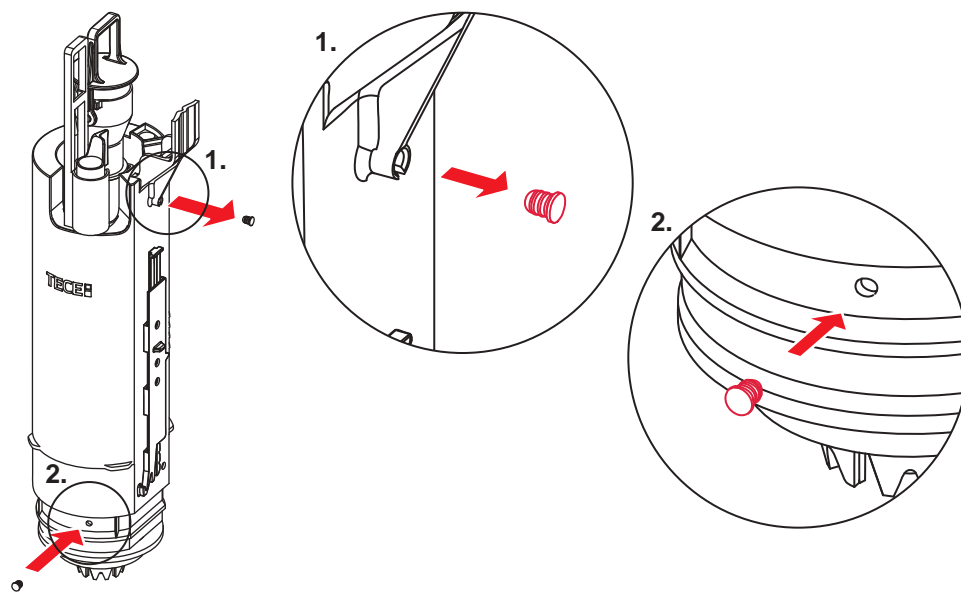

Restwasserhöhe bei 6 Liter > Restwasserhöhe bei 9 Liter
 residual water height at 6 litre > residual water height at 9 litre
 Volume résiduel pour 6 litres > Volume résiduel pour 9 litres

Les réservoirs de chasse homologués NF sont équipés en standard avec un restricteur bleu (diamètre 36 mm), et un réglage du volume de chasse à 6 litres.

Service A 2 (2019)

9820337 – Drosselset / Throttle set / Jeu de bague de réglage de débit / Set di riduzione pressione / Set de estrangulamiento / Zestaw dławika / Комплект ограничительных

Ø 46 mm Ø 42 mm Ø 39 mm Ø 36 mm

Ø 34 mm Ø 32 mm Ø 30 mm Ø 28 mm

1120/980 mm: ≈ 115 % ≈ 110 % ≈ 105 % ≈ 100 %
820 mm: ≈ 115 % ≈ 100 % ≈ 90 % ≈ 80 %

≈ 95 % ≈ 85 % ≈ 75 % ≈ 65 %
≈ 80 % ≈ 70 % ≈ 55 % ≈ 45 %

Spüldruck / Flushing pressure / Pression de chasse / Pressione di scario / Presión de descarga / ciśnienie spłukiwania / колец давление промывки

Les réservoirs de chasse homologués NF sont équipés en standard avec un restricteur bleu (diamètre 36 mm), et un réglage du volume de chasse à 6 litres.