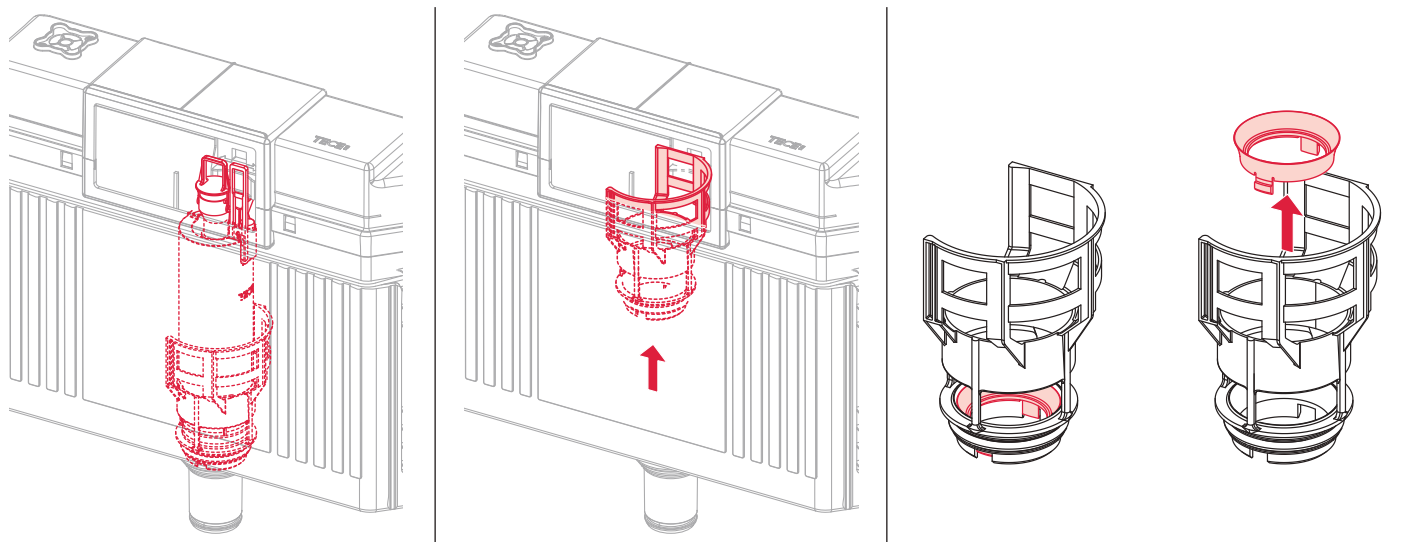

Restwasserhöhe bei 6 Liter > Restwasserhöhe bei 9 Liter
 residual water height at 6 litre > residual water height at 9 litre
 Volume résiduel pour 6 litres > Volume résiduel pour 9 litres

Les réservoirs de chasse homologués NF sont équipés en standard avec un restricteur bleu (diamètre 36 mm), et un réglage du volume de chasse à 6 litres.

Service A 2 (2019)

9820337 – Drosselset / Throttle set / Jeu de bague de réglage de débit / Set di riduzione pressione / Set de estrangulamiento / Zestaw dławika / Комплект ограничительных

Ø 46 mm Ø 42 mm Ø 39 mm Ø 36 mm

Ø 34 mm Ø 32 mm Ø 30 mm Ø 28 mm

1120/980 mm: ≈ 115 % ≈ 110 % ≈ 105 % ≈ 100 %
820 mm: ≈ 115 % ≈ 100 % ≈ 90 % ≈ 80 %

≈ 95 % ≈ 85 % ≈ 75 % ≈ 65 %
≈ 80 % ≈ 70 % ≈ 55 % ≈ 45 %

Spüldruck / Flushing pressure / Pression de chasse / Pressione di scario / Presión de descarga / ciśnienie spłukiwania / колец давление промывки

Les réservoirs de chasse homologués NF sont équipés en standard avec un restricteur bleu (diamètre 36 mm), et un réglage du volume de chasse à 6 litres.