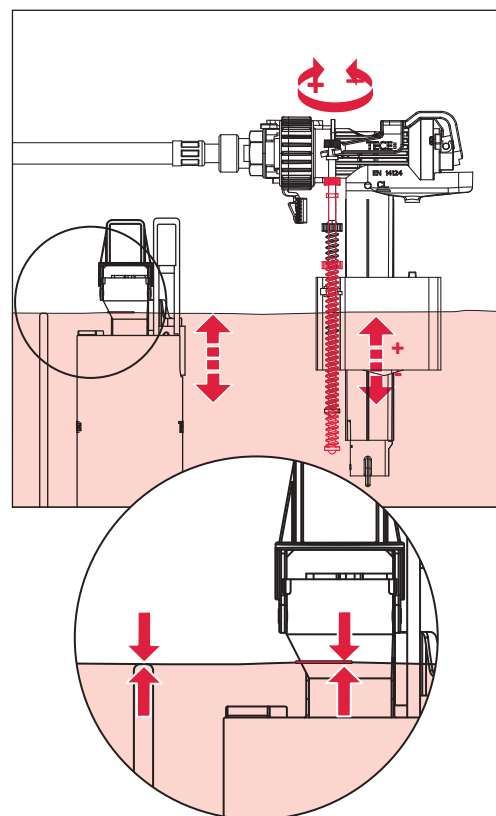

Restwasserhöhe bei 6 Liter > Restwasserhöhe bei 9 Liter
 residual water height at 6 litre > residual water height at 9 litre
 Volume résiduel pour 6 litres > Volume résiduel pour 9 litres

Les réservoirs de chasse homologués NF sont équipés en standard avec un restricteur bleu (diamètre 36 mm), et un réglage du volume de chasse à 6 litres.

Service A 2 (2019)

9820337 – Drosselset / Throttle set / Jeu de bague de réglage de débit / Set di riduzione pressione / Set de estrangulamiento / Zestaw dławika / Комплект ограничительных

Ø 46 mm Ø 42 mm Ø 39 mm Ø 36 mm

Ø 34 mm Ø 32 mm Ø 30 mm Ø 28 mm

1120/980 mm: ≈ 115 % ≈ 110 % ≈ 105 % ≈ 100 %
820 mm: ≈ 115 % ≈ 100 % ≈ 90 % ≈ 80 %

≈ 95 % ≈ 85 % ≈ 75 % ≈ 65 %
≈ 80 % ≈ 70 % ≈ 55 % ≈ 45 %

Spüldruck / Flushing pressure / Pression de chasse / Pressione di scario / Presión de descarga / ciśnienie spłukiwania / колец давление промывки

Les réservoirs de chasse homologués NF sont équipés en standard avec un restricteur bleu (diamètre 36 mm), et un réglage du volume de chasse à 6 litres.