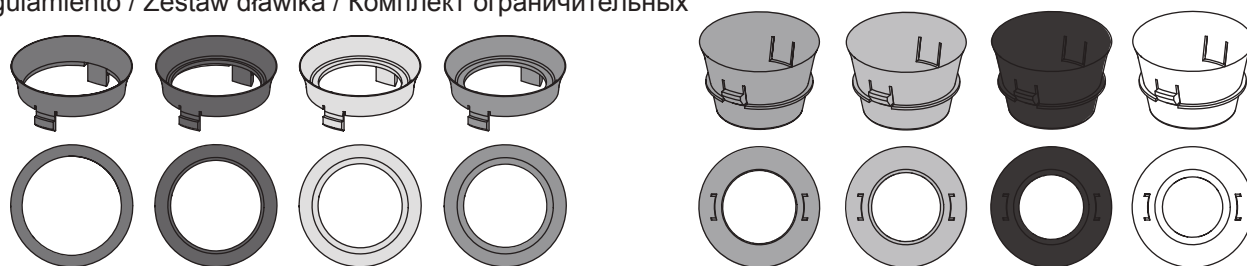

Restwasserhöhe bei 6 Liter > Restwasserhöhe bei 9 Liter
 residual water height at 6 litre > residual water height at 9 litre
 Volume résiduel pour 6 litres > Volume résiduel pour 9 litres

Les réservoirs de chasse homologués NF sont équipés en standard avec un restricteur bleu (diamètre 36 mm), et un réglage du volume de chasse à 6 litres.

Service A 2 (2019)

9820337 – Drosselset / Throttle set / Jeu de bague de réglage de débit / Set di riduzione pressione / Set de estrangulamiento / Zestaw dławika / Комплект ограничительных

Ø 46 mm Ø 42 mm Ø 39 mm Ø 36 mm

Ø 34 mm Ø 32 mm Ø 30 mm Ø 28 mm

1120/980 mm: ≈ 115 % ≈ 110 % ≈ 105 % ≈ 100 %
820 mm: ≈ 115 % ≈ 100 % ≈ 90 % ≈ 80 %

≈ 95 % ≈ 85 % ≈ 75 % ≈ 65 %
≈ 80 % ≈ 70 % ≈ 55 % ≈ 45 %

Spüldruck / Flushing pressure / Pression de chasse / Pressione di scario / Presión de descarga / ciśnienie spłukiwania / колец давление промывки

Les réservoirs de chasse homologués NF sont équipés en standard avec un restricteur bleu (diamètre 36 mm), et un réglage du volume de chasse à 6 litres.