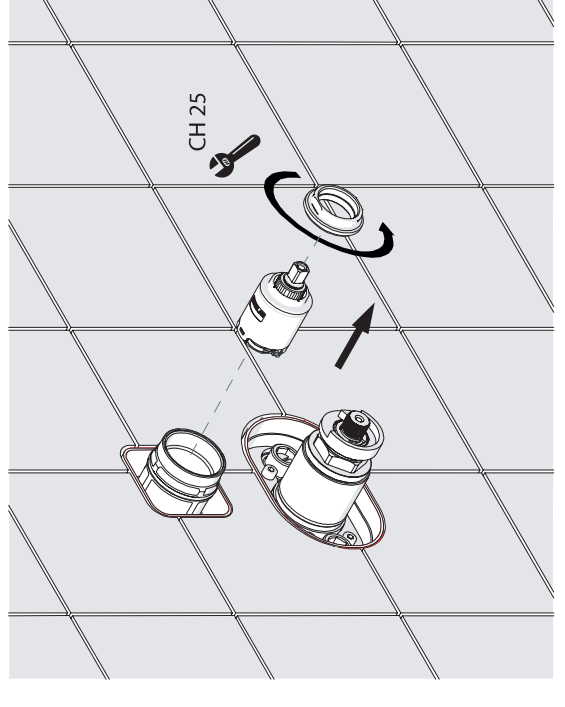

www.grupponobili.it

PRIMA DI INIZIARE / BEFORE STARTING

PULIZIA / CLEANING

8

VALVOLA ON/OFF+NON RITORNO CON FILTRO
ON / OFF+NON RETURN VALVE WITH FILTER

CAMBIA I FILTRI (ricambi nella scatola)
CHANGE FILTERS (spare into the box)

LAVA I FILTRI
WASH THE FILTERS

9

6

7

SILICONE