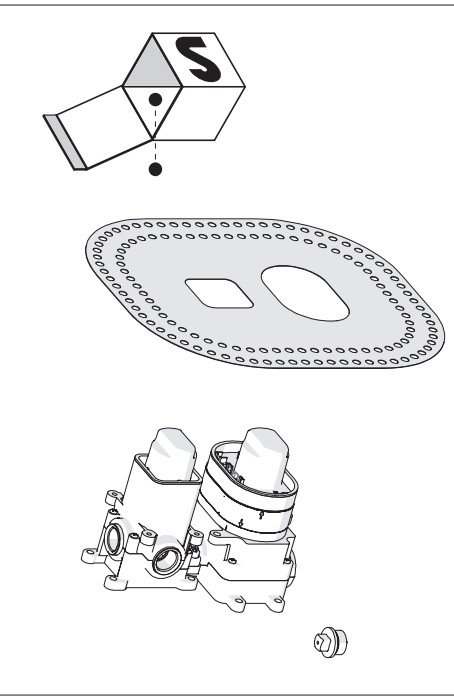

RCR201/5
RCR201/6

RCR201/56
RCR201/56A

P bar

T °C

1

Not included / Non incluso / Nie zawarty / No incluido / Nao incluido

MIN 67
MAX 89

! RIFERIMENTO ALLA PIASTRELLA
REFERENCE TO THE TILE

www.grupponobili.it

PRIMA DI INIZIARE / BEFORE STARTING

PULIZIA / CLEANING

8

VALVOLA ON/OFF+NON RITORNO CON FILTRO
ON / OFF+NON RETURN VALVE WITH FILTER

CAMBIA I FILTRI (ricambi nella scatola)
CHANGE FILTERS (spare into the box)

LAVA I FILTRI
WASH THE FILTERS

9

6

7

SILICONE