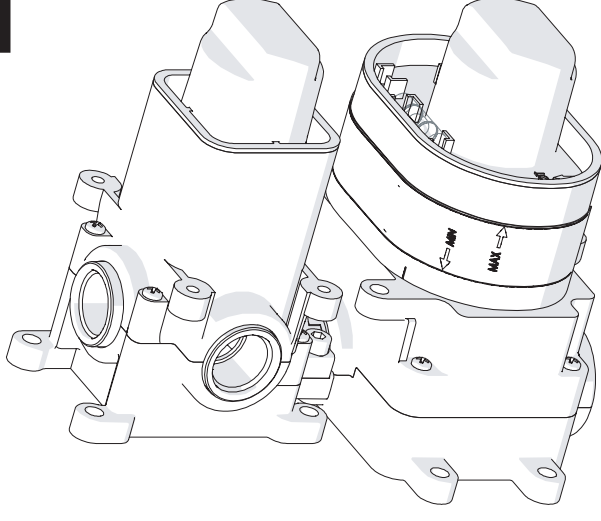

RCR201/5
RCR201/6

RCR201/56
RCR201/56A

P bar

T °C

1

Not included / Non incluso / Nie zawarty / No incluido / Nao incluido

MIN 67
MAX 89

! RIFERIMENTO ALLA PIASTRELLA
REFERENCE TO THE TILE

www.grupponobili.it

PRIMA DI INIZIARE / BEFORE STARTING

PULIZIA / CLEANING

8

VALVOLA ON/OFF+NON RITORNO CON FILTRO
ON / OFF+NON RETURN VALVE WITH FILTER

CAMBIA I FILTRI (ricambi nella scatola)
CHANGE FILTERS (spare into the box)