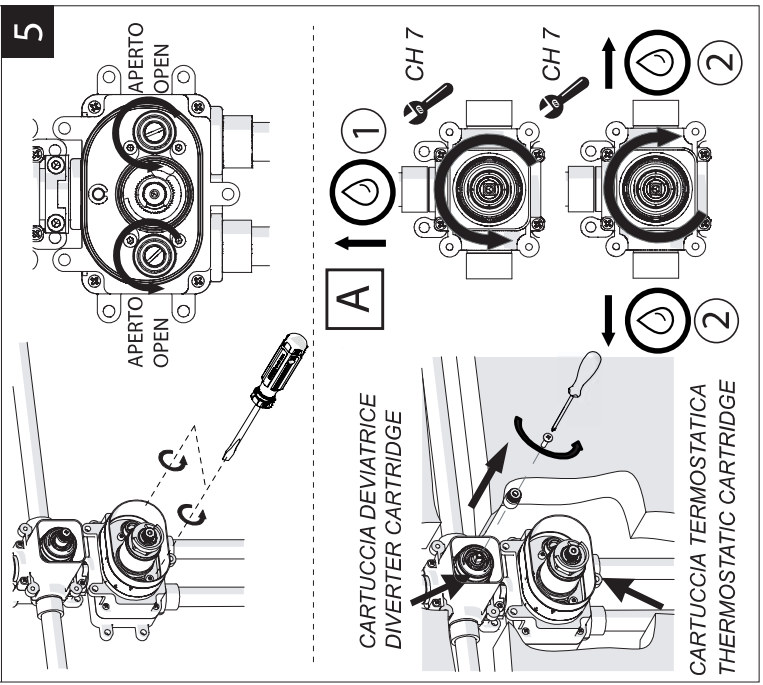

RCR201/5
RCR201/6

RCR201/56
RCR201/56A

P bar

T °C

1

Not included / Non incluso / Nie zawarty / No incluido / Nao incluido

MIN 67
MAX 89

! RIFERIMENTO ALLA PIASTRELLA
REFERENCE TO THE TILE

www.grupponobili.it

PRIMA DI INIZIARE / BEFORE STARTING

PULIZIA / CLEANING

8

VALVOLA ON/OFF+NON RITORNO CON FILTRO
ON / OFF+NON RETURN VALVE WITH FILTER

CAMBIA I FILTRI (ricambi nella scatola)
CHANGE FILTERS (spare into the box)