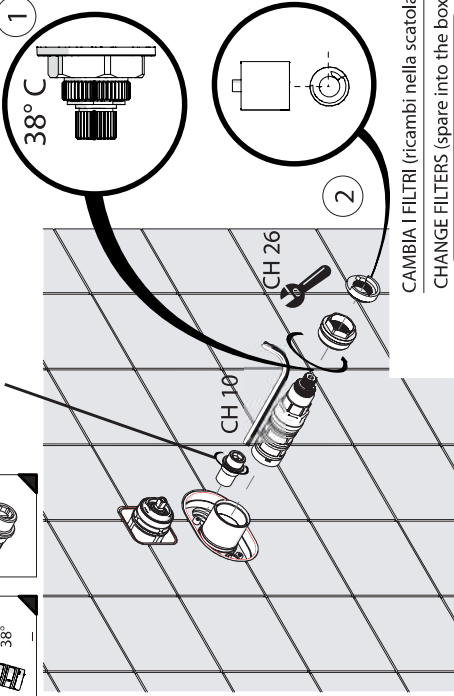

RCR201/5
RCR201/6

RCR201/56
RCR201/56A

P bar

T °C

1

Not included / Non incluso / Nie zawarty / No incluido / Nao incluido

MIN 67
MAX 89

! RIFERIMENTO ALLA PIASTRELLA
REFERENCE TO THE TILE

www.grupponobili.it

PRIMA DI INIZIARE / BEFORE STARTING

PULIZIA / CLEANING

8

VALVOLA ON/OFF+NON RITORNO CON FILTRO
ON / OFF+NON RETURN VALVE WITH FILTER

CAMBIA I FILTRI (ricambi nella scatola)
CHANGE FILTERS (spare into the box)

LAVA I FILTRI
WASH THE FILTERS

9

6

7

SILICONE