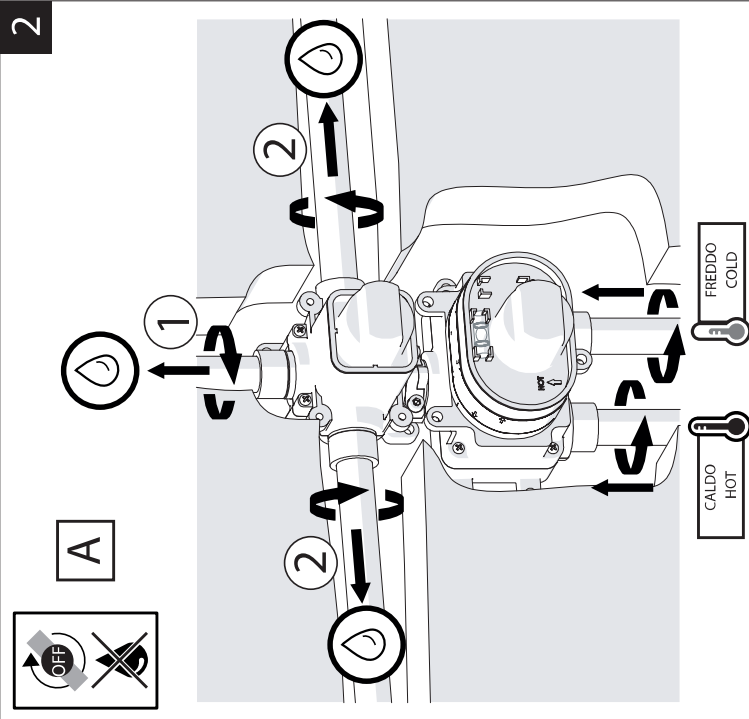

RCR201/5
RCR201/6

RCR201/56
RCR201/56A

P bar

T °C

1

Not included / Non incluso / Nie zawarty / No incluido / Nao incluido

MIN 67
MAX 89

! RIFERIMENTO ALLA PIASTRELLA
REFERENCE TO THE TILE

www.grupponobili.it

PRIMA DI INIZIARE / BEFORE STARTING

PULIZIA / CLEANING

8

VALVOLA ON/OFF+NON RITORNO CON FILTRO
ON / OFF+NON RETURN VALVE WITH FILTER

CAMBIA I FILTRI (ricambi nella scatola)
CHANGE FILTERS (spare into the box)

LAVA I FILTRI
WASH THE FILTERS

9

6

7

SILICONE