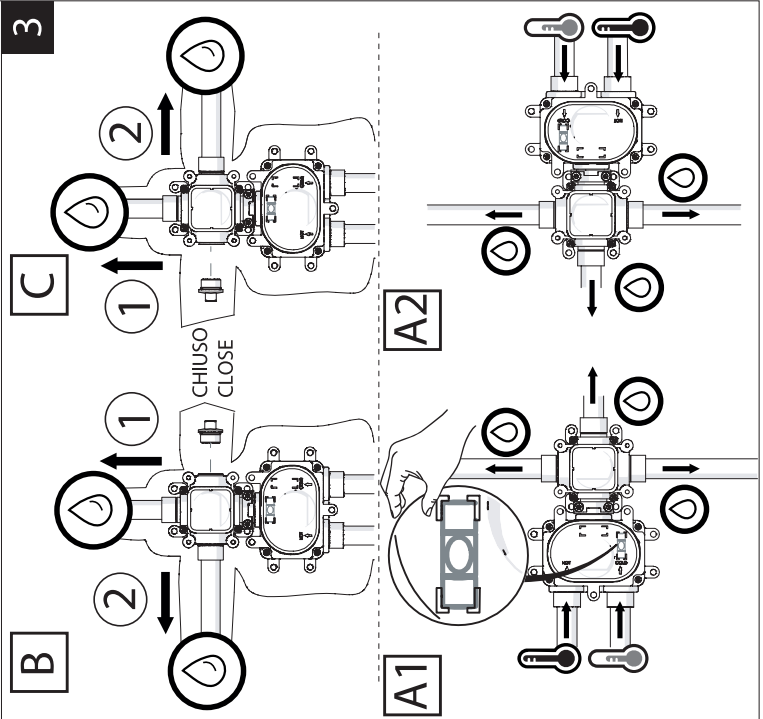

RCR201/5
RCR201/6

RCR201/56
RCR201/56A

P bar

T °C

1

Not included / Non incluso / Nie zawarty / No incluido / Nao incluido

MIN 67
MAX 89

! RIFERIMENTO ALLA PIASTRELLA
REFERENCE TO THE TILE

www.grupponobili.it

PRIMA DI INIZIARE / BEFORE STARTING

PULIZIA / CLEANING

8

VALVOLA ON/OFF+NON RITORNO CON FILTRO
ON / OFF+NON RETURN VALVE WITH FILTER

CAMBIA I FILTRI (ricambi nella scatola)
CHANGE FILTERS (spare into the box)

LAVA I FILTRI
WASH THE FILTERS

9

6

7

SILICONE