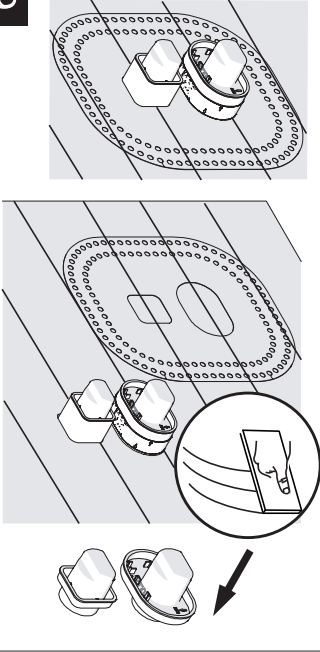

RCR201/5
RCR201/6

RCR201/56
RCR201/56A

P bar

T °C

1

Not included / Non incluso / Nie zawarty / No incluido / Nao incluido

MIN 67
MAX 89

! RIFERIMENTO ALLA PIASTRELLA
REFERENCE TO THE TILE

www.grupponobili.it

PRIMA DI INIZIARE / BEFORE STARTING

PULIZIA / CLEANING

8

VALVOLA ON/OFF+NON RITORNO CON FILTRO
ON / OFF+NON RETURN VALVE WITH FILTER

CAMBIA I FILTRI (ricambi nella scatola)
CHANGE FILTERS (spare into the box)

LAVA I FILTRI
WASH THE FILTERS

9

6

7

SILICONE