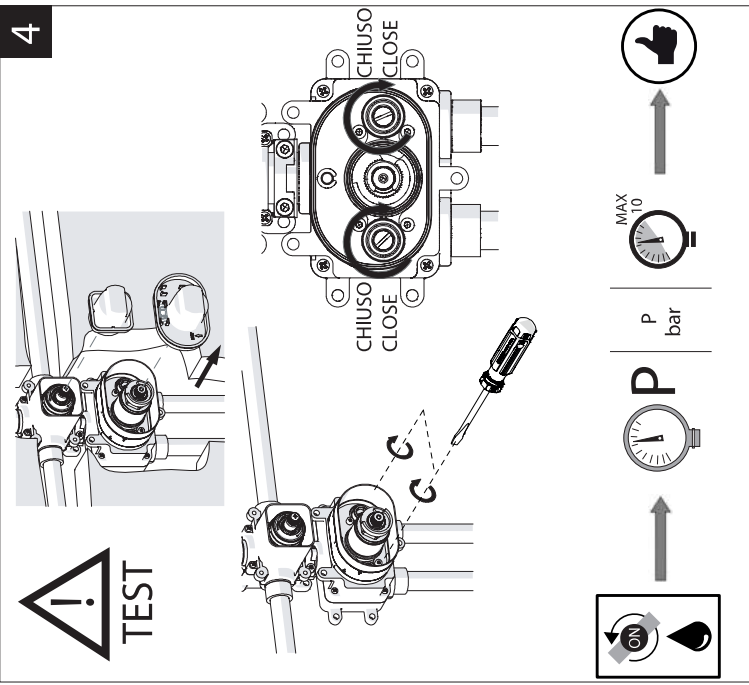

RCR201/5
RCR201/6

RCR201/56
RCR201/56A

P bar

T °C

1

Not included / Non incluso / Nie zawarty / No incluido / Nao incluido

MIN 67
MAX 89

! RIFERIMENTO ALLA PIASTRELLA
REFERENCE TO THE TILE

www.grupponobili.it

PRIMA DI INIZIARE / BEFORE STARTING

PULIZIA / CLEANING

8

VALVOLA ON/OFF+NON RITORNO CON FILTRO
ON / OFF+NON RETURN VALVE WITH FILTER

CAMBIA I FILTRI (ricambi nella scatola)
CHANGE FILTERS (spare into the box)