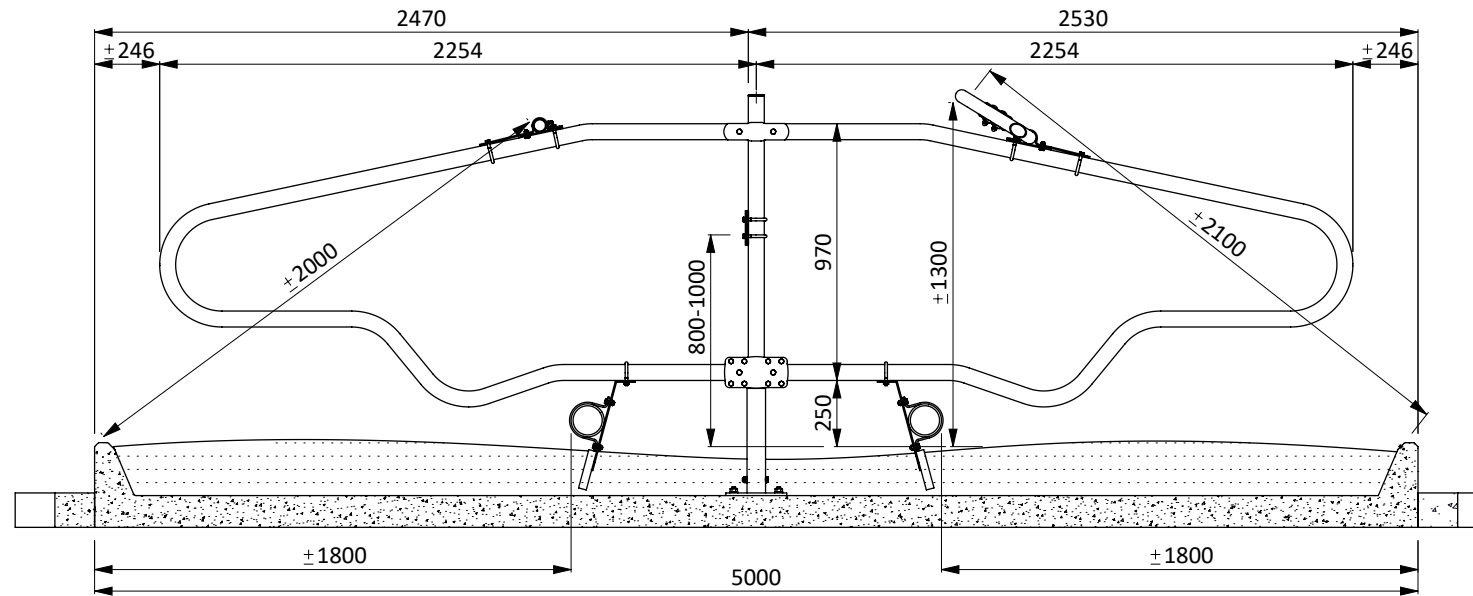

bestel nr.	omschrijving
1106250	afdekkap 2,5"
1026130	opbouw standpijp 2,5"x130 cm
1111250	betonanker, thermisch verzinkt - M16x120
0409040	beugelklem 2,5"x2"
1020600	buis 2"x6 mtr, verzinkt
0421020	buis klemkoppeling 2"
01921xx	golfschoftboom - 2x...cm, incl. B+M
1015600	buis 1,5"x6 mtr, verzinkt
0421015	buis klemkoppeling 1,5"

ligbox Comfort-NG 228/228

spinder
DAIRY HOUSING CONCEPTS

Nummer:	0113575-A
Maateenheid:	mm
Datum:	5-12-2016

01921xx
0407050
0112140
1111250
1106200
1015600
0421015

Bestel-nr.	Omschrijving
0112140	opbouwstandpijp 2"x140 cm v. Comfort-NG
01921xx	golfschoftboom - 2x...cm, incl. B+M
0407050	schoftboombeugelklem 1,5"x2"
0421015	buis klemkoppeling 1,5"
1015600	buis 1,5"x6 mtr, verzinkt
1106200	afdekkap 2"
1111250	betonanker, thermisch verzinkt - M16x120

ligbox Comfort-NG 228/228

spinder
DAIRY HOUSING CONCEPTS

Nummer: 0113575-A
Maateenheid: mm
Datum: 5-12-2016

Tekening blijft ons eigendom en mag niet gekopieerd, aan derden getoond of op andere wijze worden gebruikt. Aan de gegevens op deze tekening kunnen geen rechten worden ontleend.