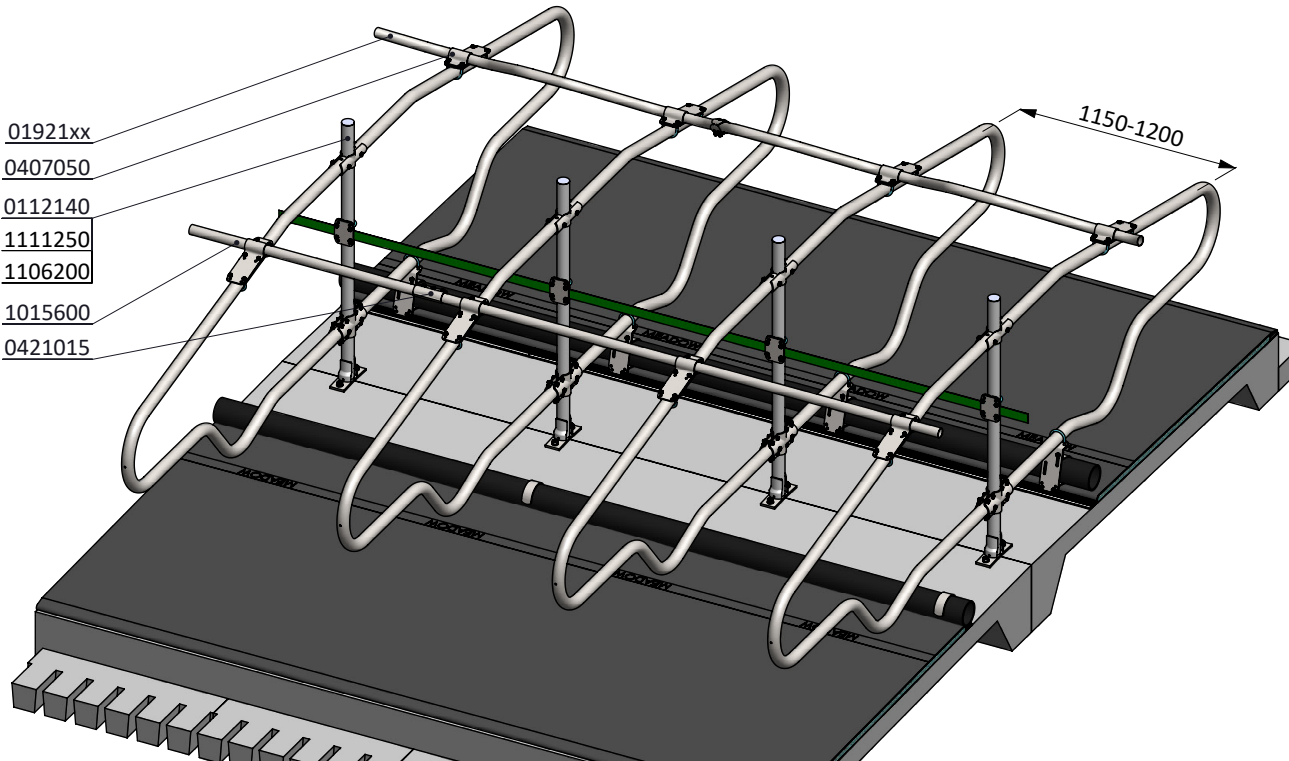

bestel nr.	omschrijving
1106250	afdekkap 2,5"
1026130	opbouw standpijp 2,5"x130 cm
1111250	betonanker, thermisch verzinkt - M16x120
0409040	beugelklem 2,5"x2"
1020600	buis 2"x6 mtr, verzinkt
0421020	buis klemkoppeling 2"
01921xx	golfschoftboom - 2x...cm, incl. B+M
1015600	buis 1,5"x6 mtr, verzinkt
0421015	buis klemkoppeling 1,5"

ligbox Comfort-NG 228/228

spinder
DAIRY HOUSING CONCEPTS

Nummer:	0113575-A
Maateenheid:	mm
Datum:	5-12-2016

01921xx
0407050
0112140
1111250
1106200
1015600
0421015

Bestel-nr.	Omschrijving
0112140	opbouwstandpijp 2"x140 cm v. Comfort-NG
01921xx	golfschoftboom - 2x...cm, incl. B+M
0407050	schoftboombeugelklem 1,5"x2"
0421015	buis klemkoppeling 1,5"
1015600	buis 1,5"x6 mtr, verzinkt
1106200	afdekkap 2"
1111250	betonanker, thermisch verzinkt - M16x120

ligbox Comfort-NG 228/228

spinder
DAIRY HOUSING CONCEPTS

Nummer: 0113575-A
Maateenheid: mm
Datum: 5-12-2016

Tekening blijft ons eigendom en mag niet gekopieerd, aan derden getoond of op andere wijze worden gebruikt. Aan de gegevens op deze tekening kunnen geen rechten worden ontleend.

Bestel-nr.	Omschrijving
01921xx	golfschoftboom - 2x...cm, incl. B+M
0407050	schoftboombeugelklem 1,5"x2"
0421015	buis klemkoppeling 1,5"
1015600	buis 1,5"x6 mtr, verzinkt
1106200	afdekkap 2"
1022150	opbouwstandpijp 2"x150 cm v. Comfort-DS
1111450	betonanker, RVS A4 - M16x120