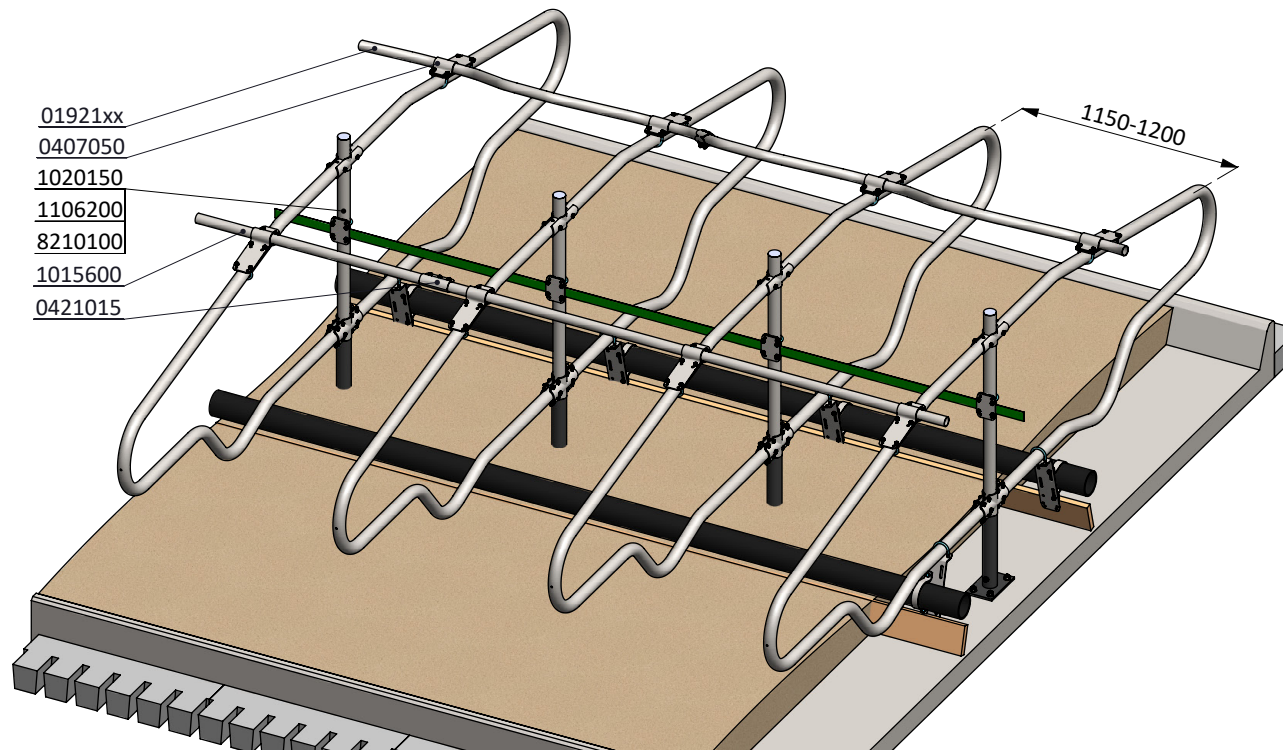

bestel nr.	omschrijving
1106250	afdekkap 2,5"
1026130	opbouw standpijp 2,5"x130 cm
1111250	betonanker, thermisch verzinkt - M16x120
0409040	beugelklem 2,5"x2"
1020600	buis 2"x6 mtr, verzinkt
0421020	buis klemkoppeling 2"
01921xx	golfschoftboom - 2x...cm, incl. B+M
1015600	buis 1,5"x6 mtr, verzinkt
0421015	buis klemkoppeling 1,5"

ligbox Comfort-NG 228/228

spinder
DAIRY HOUSING CONCEPTS

Nummer:	0113575-A
Maateenheid:	mm
Datum:	5-12-2016

01921xx
0407050
0112140
1111250
1106200
1015600
0421015

Bestel-nr.	Omschrijving
0112140	opbouwstandpijp 2"x140 cm v. Comfort-NG
01921xx	golfschoftboom - 2x...cm, incl. B+M
0407050	schoftboombeugelklem 1,5"x2"
0421015	buis klemkoppeling 1,5"
1015600	buis 1,5"x6 mtr, verzinkt
1106200	afdekkap 2"
1111250	betonanker, thermisch verzinkt - M16x120

ligbox Comfort-NG 228/228

spinder
DAIRY HOUSING CONCEPTS

Nummer: 0113575-A
Maateenheid: mm
Datum: 5-12-2016

Tekening blijft ons eigendom en mag niet gekopieerd, aan derden getoond of op andere wijze worden gebruikt. Aan de gegevens op deze tekening kunnen geen rechten worden ontleend.