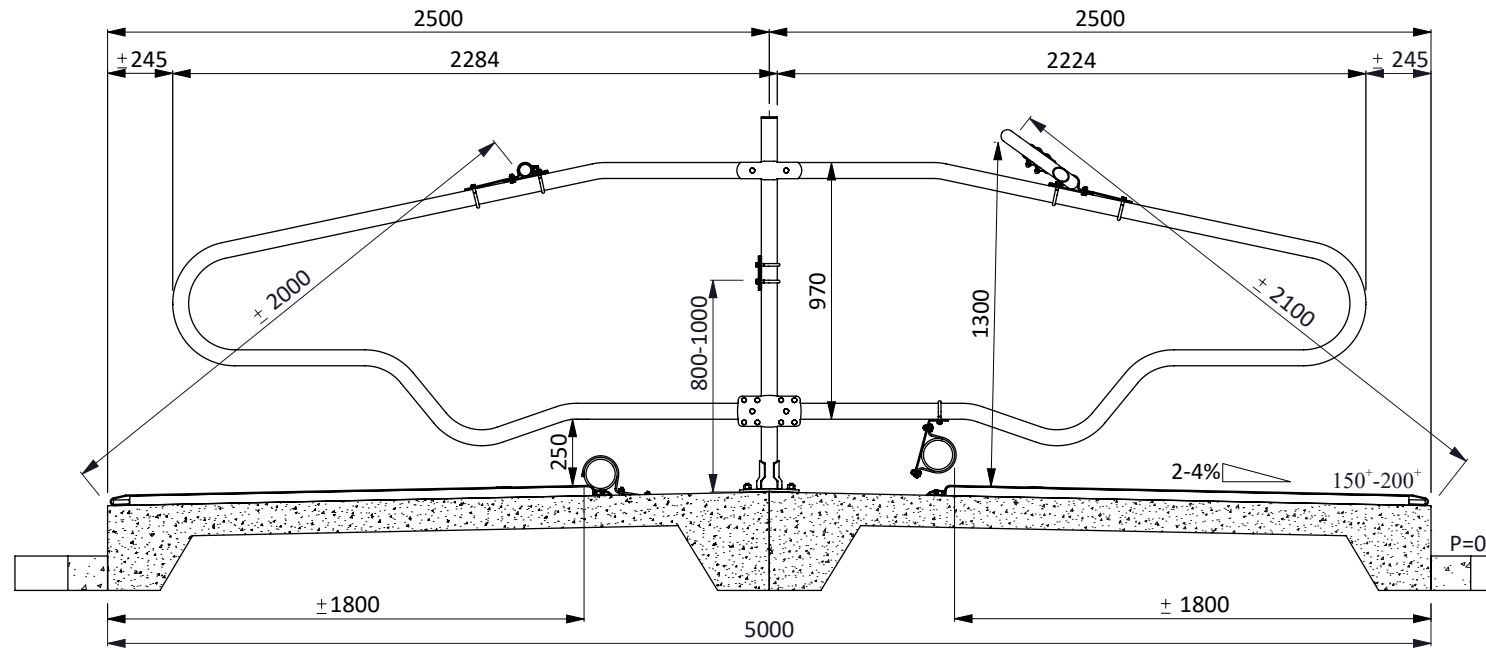

bestel nr.	omschrijving
1106250	afdekkap 2,5"
1026130	opbouw standpijp 2,5"x130 cm
1111250	betonanker, thermisch verzinkt - M16x120
0409040	beugelklem 2,5"x2"
1020600	buis 2"x6 mtr, verzinkt
0421020	buis klemkoppeling 2"
01921xx	golfschoftboom - 2x...cm, incl. B+M
1015600	buis 1,5"x6 mtr, verzinkt
0421015	buis klemkoppeling 1,5"

ligbox Comfort-NG 228/228

spinder
DAIRY HOUSING CONCEPTS

Nummer:	0113575-A
Maateenheid:	mm
Datum:	5-12-2016

01921xx
0407050
0112140
1111250
1106200
1015600
0421015

Bestel-nr.	Omschrijving
0112140	opbouwstandpijp 2"x140 cm v. Comfort-NG
01921xx	golfschoftboom - 2x...cm, incl. B+M
0407050	schoftboombeugelklem 1,5"x2"
0421015	buis klemkoppeling 1,5"
1015600	buis 1,5"x6 mtr, verzinkt
1106200	afdekkap 2"
1111250	betonanker, thermisch verzinkt - M16x120

ligbox Comfort-NG 228/228

spinder
DAIRY HOUSING CONCEPTS

Nummer: 0113575-A
Maateenheid: mm
Datum: 5-12-2016

Tekening blijft ons eigendom en mag niet gekopieerd, aan derden getoond of op andere wijze worden gebruikt. Aan de gegevens op deze tekening kunnen geen rechten worden ontleend.