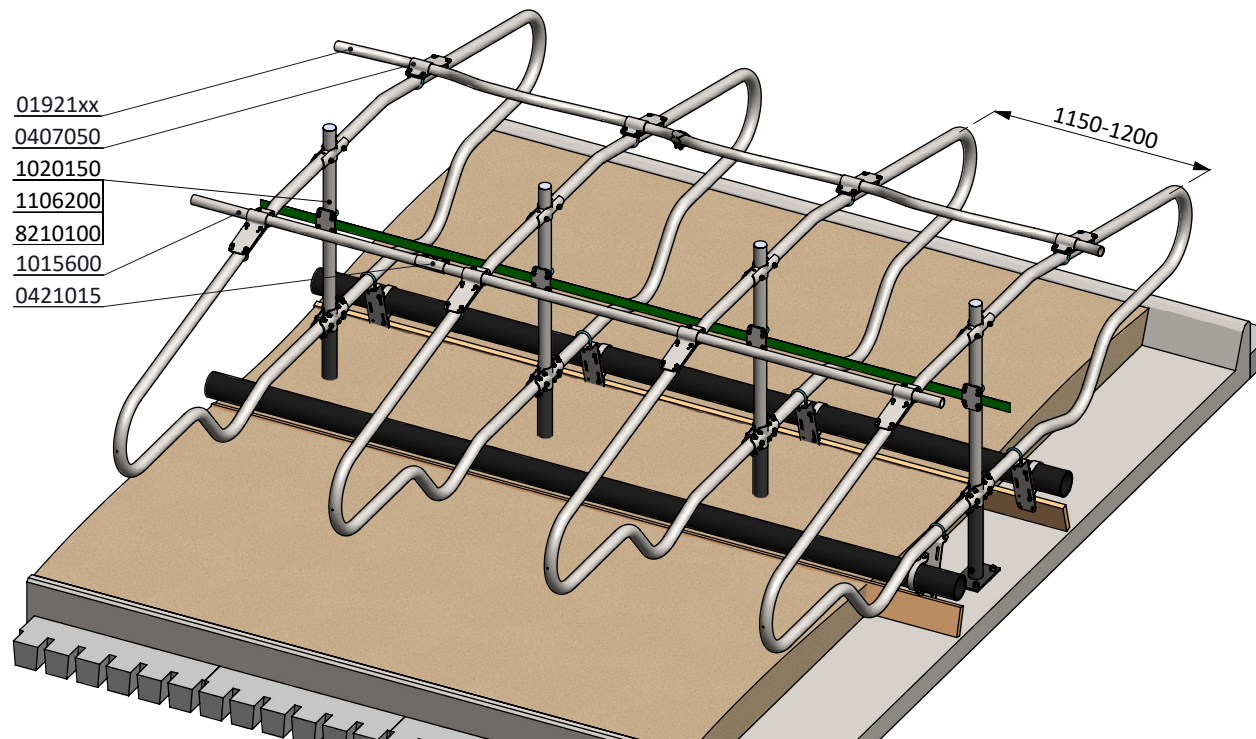

Bestel-nr.	Omschrijving
0112140	opbouwstandpijp 2"x140 cm v. Comfort-NG
01921xx	golfschoftboom - 2x...cm, incl. B+M
0407050	schoftboombeugelklem 1,5"x2"
0421015	buis klemkoppeling 1,5"
1015600	buis 1,5"x6 mtr, verzinkt
1106200	afdekkap 2"
1111250	betonanker, thermisch verzinkt - M16x120

ligbox Comfort-NG 218/218

**spinder**  
DAIRY HOUSING CONCEPTS

Nummer: 0113565-A

Maateenheid: mm

Datum: 5-12-2016

Tekening blijft ons eigendom en mag niet gekopieerd, aan derden getoond of op andere wijze worden gebruikt. Aan de gegevens op deze tekening kunnen geen rechten worden ontleend.

Bestel-nr.	Omschrijving
01921xx	golfschoftboom - 2x...cm, incl. B+M
0407050	schoftboombeugelklem 1,5"x2"
0421015	buis klemkoppeling 1,5"
1015600	buis 1,5"x6 mtr, verzinkt
1106200	afdekkap 2"
1022150	opbouwstandpijp 2"x150 cm v. Comfort-DS
1111450	betonanker, RVS A4 - M16x120

### ligbox Comfort-NG 218/218

**spinder**  
DAIRY HOUSING CONCEPTS

Nummer:	0113565-A
Maateenheid:	mm
Datum:	5-12-2016

Tekening blijft ons eigendom en mag niet gekopieerd, aan derden getoond of op andere wijze worden gebruikt. Aan de gegevens op deze tekening kunnen geen rechten worden ontleend.