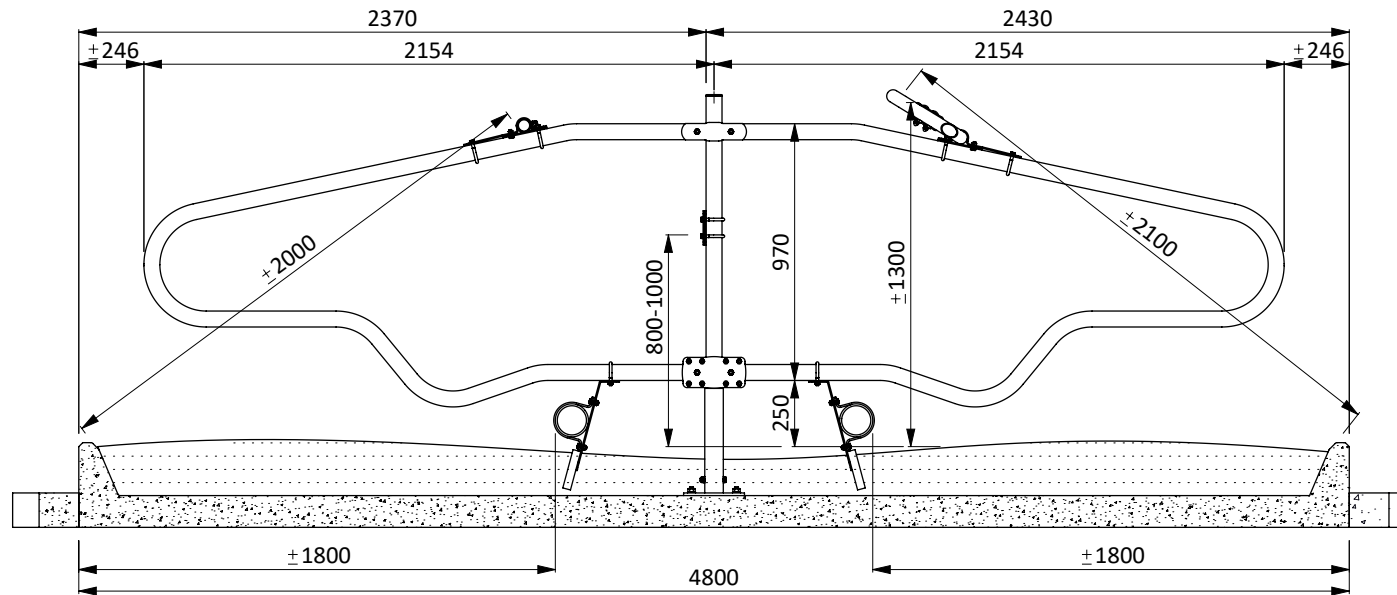

Bestel-nr.	Omschrijving
0112140	opbouwstandpijp 2"x140 cm v. Comfort-NG
01921xx	golfschoftboom - 2x...cm, incl. B+M
0407050	schoftboombeugelklem 1,5"x2"
0421015	buis klemkoppeling 1,5"
1015600	buis 1,5"x6 mtr, verzinkt
1106200	afdekkap 2"
1111250	betonanker, thermisch verzinkt - M16x120

ligbox Comfort-NG 218/218

**spinder**  
DAIRY HOUSING CONCEPTS

Nummer: 0113565-A

Maateenheid: mm

Datum: 5-12-2016

Tekening blijft ons eigendom en mag niet gekopieerd, aan derden getoond of op andere wijze worden gebruikt. Aan de gegevens op deze tekening kunnen geen rechten worden ontleend.

Bestel-nr.	Omschrijving
01921xx	golfschoftboom - 2x...cm, incl. B+M
0407050	schoftboombeugelklem 1,5"x2"
0421015	buis klemkoppeling 1,5"
1015600	buis 1,5"x6 mtr, verzinkt
1106200	afdekkap 2"
1022150	opbouwstandpijp 2"x150 cm v. Comfort-DS
1111450	betonanker, RVS A4 - M16x120

### ligbox Comfort-NG 218/218

**spinder**  
DAIRY HOUSING CONCEPTS

Nummer:	0113565-A
Maateenheid:	mm
Datum:	5-12-2016

Tekening blijft ons eigendom en mag niet gekopieerd, aan derden getoond of op andere wijze worden gebruikt. Aan de gegevens op deze tekening kunnen geen rechten worden ontleend.