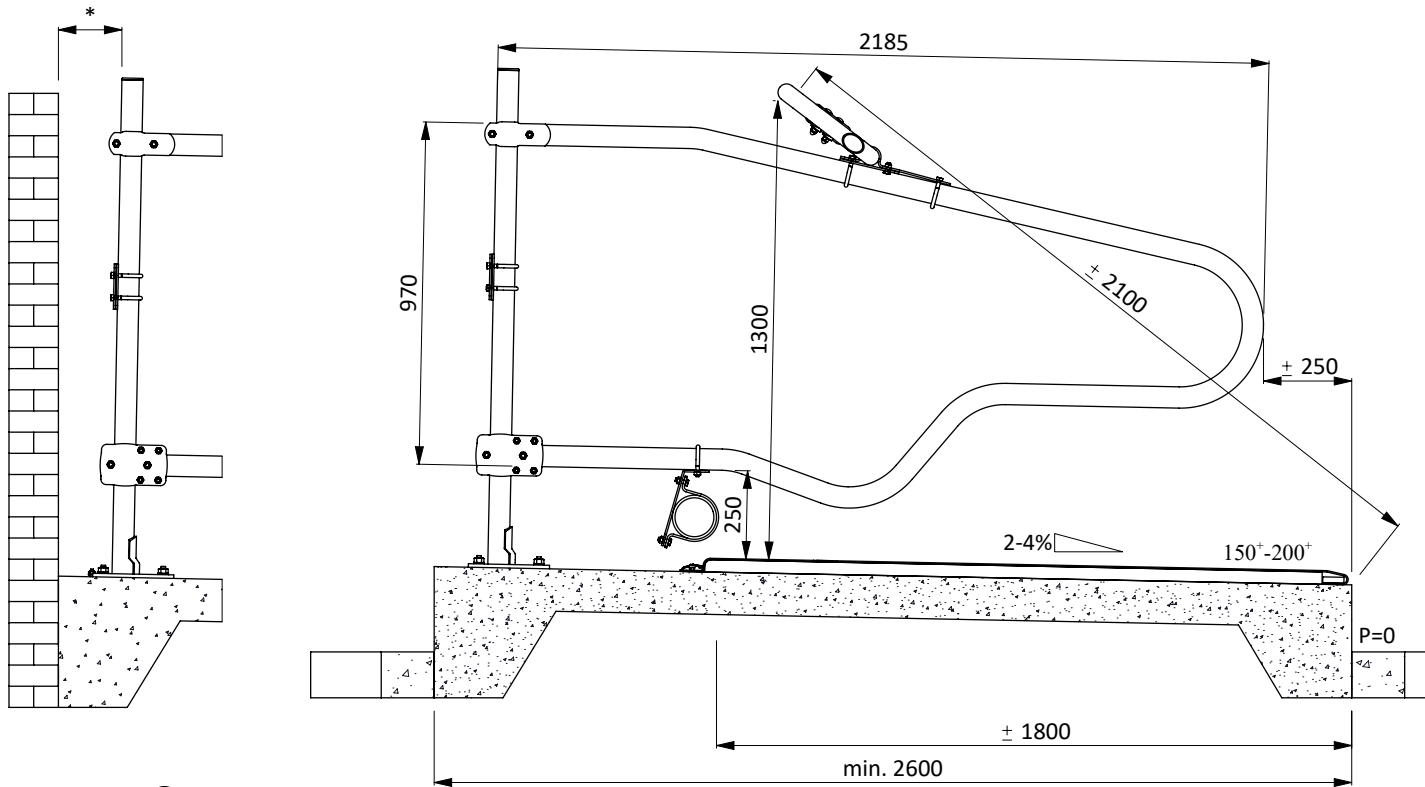

* Veilige tussenruimte: Kleiner dan 200 of groter dan 450

bestel nr.	omschrijving
01921xx	golfschoftboom - 2x...cm, incl. B+M
0407050	schoftboombeugelklem 1,5"x2"
0409040	beugelklem 2,5"x2"
0421020	buis 2"x6 mtr, verzinkt
1020600	buis 2"x6 mtr, verzinkt
1026130	opbouw standpijp 2,5"x130 cm
1106250	afdekkap 2,5"
1111250	betonanker, thermisch verzinkt - M16x120

ligbox Comfort-NG 218

spinder

DAIRY HOUSING CONCEPTS

Nummer: 0113560-A

Maateenheid: mm

Datum: 28-11-2016

Tekening blijft ons eigendom en mag niet gekopieerd, aan derden getoond of op andere wijze worden gebruikt. Aan de gegevens op deze tekening kunnen geen rechten worden ontleend.

* Veilige tussenruimte: Kleiner dan 200 of groter dan 450

bestel nr.	omschrijving
0190405	keerband 50mm, rol à 50 mtr
0190425	klemplaat voor keerband 2" box kpl
01921xx	golfschoftboom - 2x...cm, incl. B+M
0407050	schoftboombeugelklem 1,5"x2"
1021140	opbouw standpijp 2"x140 cm
1106200	afdekkap 2"
1111250	betonanker, thermisch verzinkt - M16x120