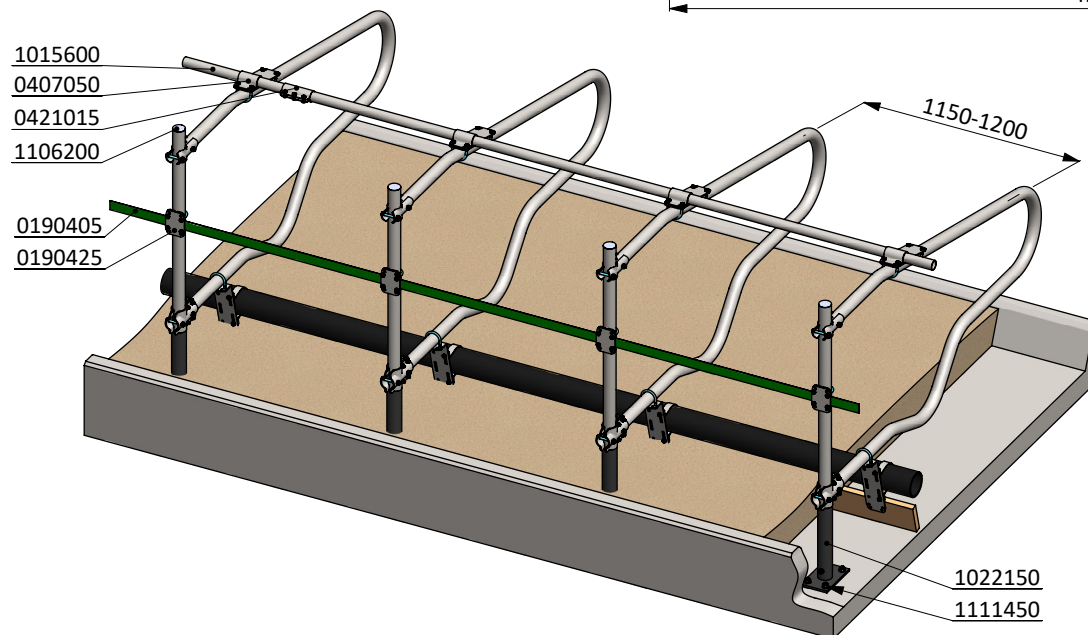

* Veilige tussenruimte: Kleiner dan 200 of groter dan 450

bestel nr.	omschrijving
0190405	keerband 50mm, rol à 50 mtr
0190425	klemplaat voor keerband 2" box kpl
01921xx	golf schoftboom - 2x...cm, incl. B+M
0407050	schoftboombeugelklem 1,5"x2"
1021140	opbouw standpijp 2"x140 cm
1106200	afdekkap 2"
1111250	betonanker, thermisch verzinkt - M16x120

ligbox Comfort-NG 218

spinder

DAIRY HOUSING CONCEPTS

Nummer: 0113560-A

Maateenheid: mm

Datum: 28-11-2016

Tekening blijft ons eigendom en mag niet gekopieerd, aan derden getoond of op andere wijze worden gebruikt. Aan de gegevens op deze tekening kunnen geen rechten worden ontleend.

* Veilige tussenruimte: Kleiner dan 200 of groter dan 450

bestel nr.	omschrijving
0190405	keerband 50mm, rol à 50 mtr
0190425	klemplaat voor keerband 2" box kpl
0407050	schoftboombeugelklem 1,5"x2"
0421015	buis klemkoppeling 1,5"
1015600	buis 1,5"x6 mtr, verzinkt
1022150	opbouwstandpijp 2"x150 cm v. Comfort-DS
1106200	afdekkap 2"
1111450	betonanker, RVS A4 - M16x120