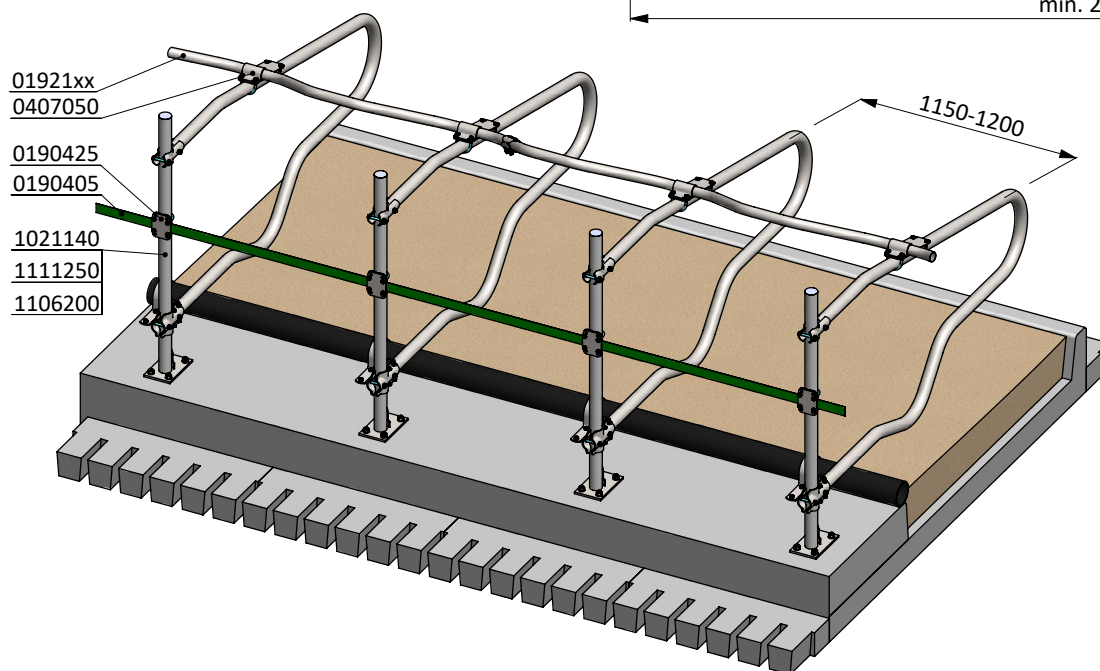

* Veilige tussenruimte: Kleiner dan 200 of groter dan 450

bestel nr.	omschrijving
0190405	keerband 50mm, rol à 50 mtr
0190425	klemplaat voor keerband 2" box kpl
01921xx	golfschoftboom - 2x...cm, incl. B+M
0407050	schoftboombeugelklem 1,5"x2"
1021140	opbouw standpijp 2"x140 cm
1106200	afdekkap 2"
1111250	betonanker, thermisch verzinkt - M16x120

ligbox Comfort-NG 218

spinder

DAIRY HOUSING CONCEPTS

Nummer: 0113560-A

Maateenheid: mm

Datum: 28-11-2016

Tekening blijft ons eigendom en mag niet gekopieerd, aan derden getoond of op andere wijze worden gebruikt. Aan de gegevens op deze tekening kunnen geen rechten worden ontleend.

* Veilige tussenruimte: Kleiner dan 200 of groter dan 450

bestel nr.	omschrijving
0190405	keerband 50mm, rol à 50 mtr
0190425	klemplaat voor keerband 2" box kpl
01921xx	golf schoftboom - 2x...cm, incl. B+M
0407050	schoftboombeugelklem 1,5"x2"
1021140	opbouw standpijp 2"x140 cm
1106200	afdekkap 2"
1111250	betonanker, thermisch verzinkt - M16x120