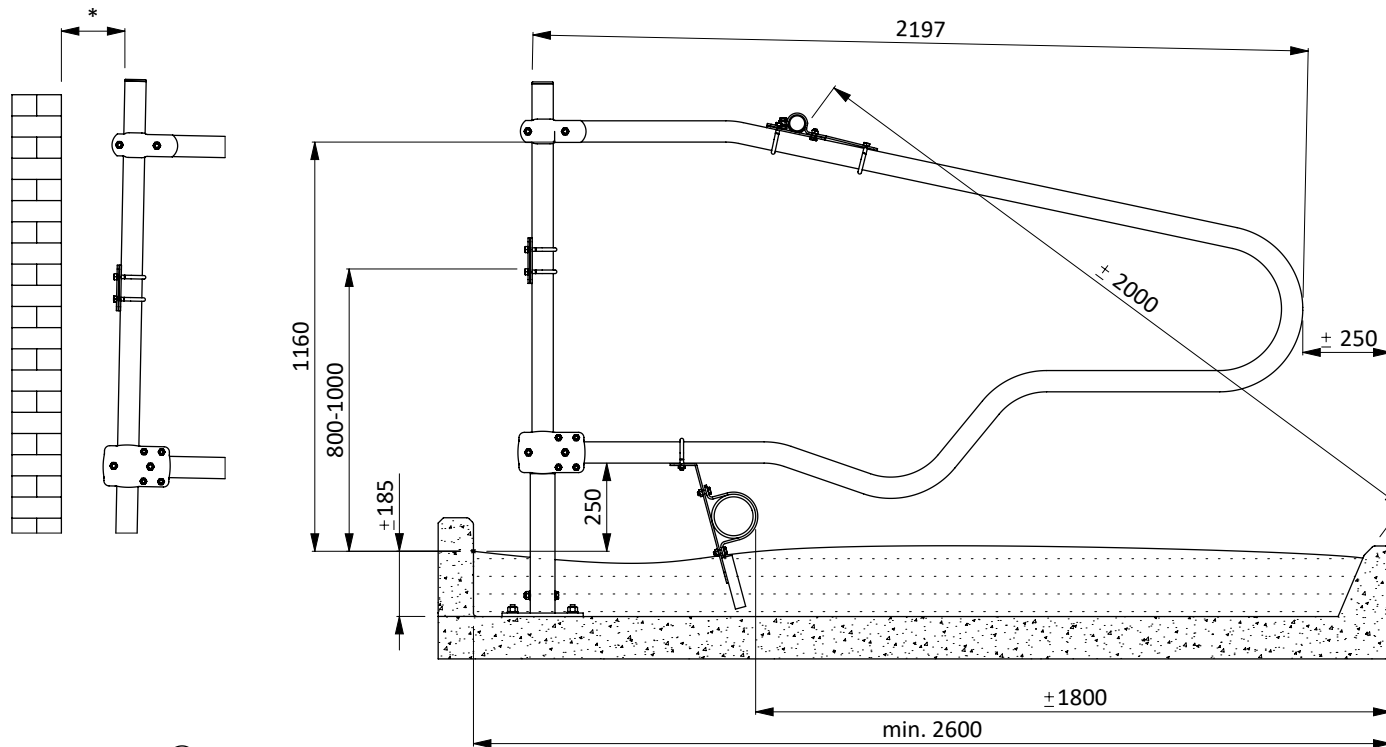

* Veilige tussenruimte: Kleiner dan 200 of groter dan 450

bestel nr.	omschrijving
0190405	keerband 50mm, rol à 50 mtr
0190425	klemplaat voor keerband 2" box kpl
01921xx	golfschoftboom - 2x...cm, incl. B+M
0407050	schoftboombeugelklem 1,5"x2"
1021140	opbouw standpijp 2"x140 cm
1106200	afdekkap 2"
1111250	betonanker, thermisch verzinkt - M16x120

* Veilige tussenruimte: Kleiner dan 200 of groter dan 450

bestel nr.	omschrijving
0190405	keerband 50mm, rol à 50 mtr
0190425	klemplaat voor keerband 2" box kpl
01921xx	golf schoftboom - 2x...cm, incl. B+M
0407050	schoftboombeugelklem 1,5"x2"
1021140	opbouw standpijp 2"x140 cm
1106200	afdekkap 2"
1111250	betonanker, thermisch verzinkt - M16x120

ligbox Comfort-NG 218

spinder
DAIRY HOUSING CONCEPTS

Nummer: 0113560-A

Maateenheid: mm

Datum: 28-11-2016

Tekening blijft ons eigendom en mag niet gekopieerd, aan derden getoond of op andere wijze worden gebruikt. Aan de gegevens op deze tekening kunnen geen rechten worden ontleend.

* Veilige tussenruimte: Kleiner dan 200 of groter dan 450

bestel nr.	omschrijving
0190405	keerband 50mm, rol à 50 mtr
0190425	klemplaat voor keerband 2" box kpl
0407050	schoftboombeugelklem 1,5"x2"
0421015	buis klemkoppeling 1,5"
1015600	buis 1,5"x6 mtr, verzinkt
1022150	opbouwstandpijp 2"x150 cm v. Comfort-DS
1106200	afdekkap 2"
1111450	betonanker, RVS A4 - M16x120