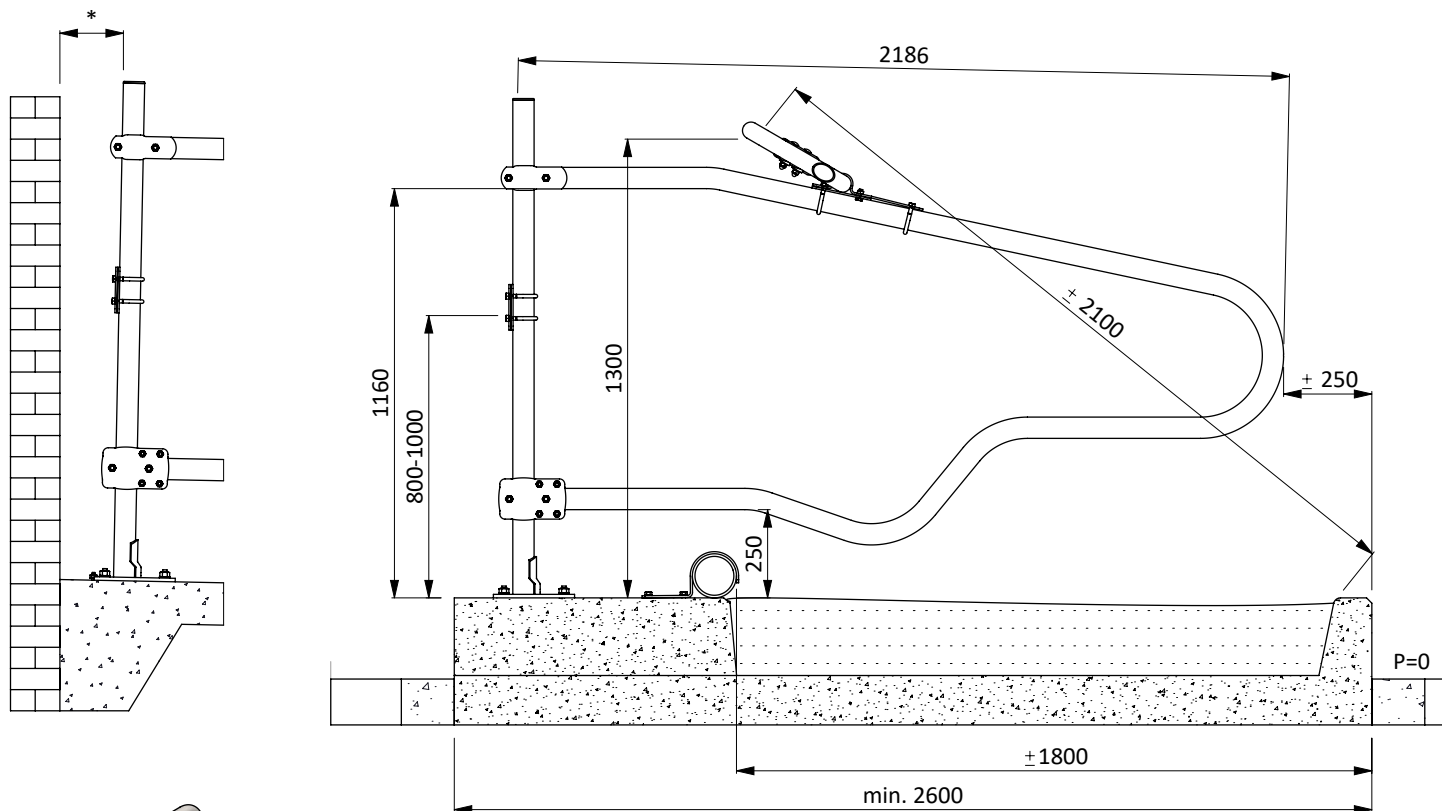

* Veilige tussenruimte: Kleiner dan 200 of groter dan 450

bestel nr.	omschrijving
0190405	keerband 50mm, rol à 50 mtr
0190425	klemplaat voor keerband 2" box kpl
01921xx	golfschoftboom - 2x...cm, incl. B+M
0407050	schoftboombeugelklem 1,5"x2"
1021140	opbouw standpijp 2"x140 cm
1106200	afdekkap 2"
1111250	betonanker, thermisch verzinkt - M16x120

ligbox Comfort-NG 218

spinder

DAIRY HOUSING CONCEPTS

Nummer: 0113560-A

Maateenheid: mm

Datum: 28-11-2016

Tekening blijft ons eigendom en mag niet gekopieerd, aan derden getoond of op andere wijze worden gebruikt. Aan de gegevens op deze tekening kunnen geen rechten worden ontleend.

* Veilige tussenruimte: Kleiner dan 200 of groter dan 450

bestel nr.	omschrijving
0190405	keerband 50mm, rol à 50 mtr
0190425	klemplaat voor keerband 2" box kpl
01921xx	golf schoftboom - 2x...cm, incl. B+M
0407050	schoftboombeugelklem 1,5"x2"
1021140	opbouw standpijp 2"x140 cm
1106200	afdekkap 2"
1111250	betonanker, thermisch verzinkt - M16x120