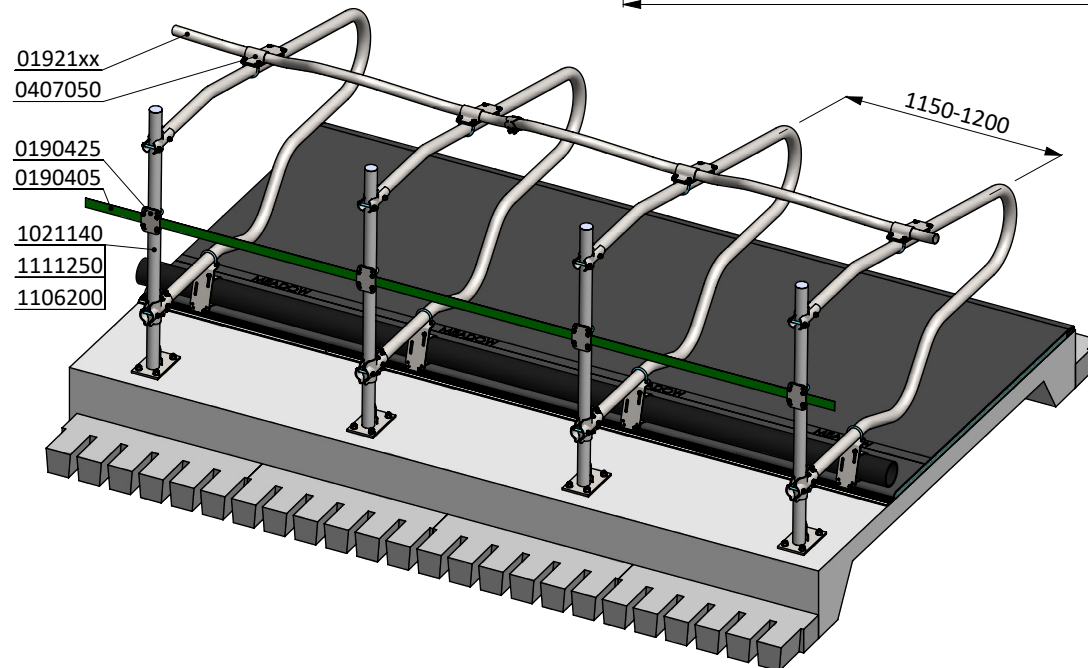

* Veilige tussenruimte: Kleiner dan 200 of groter dan 450

bestel nr.	omschrijving
01921xx	golfschoftboom - 2x...cm, incl. B+M
0407050	schoftboombeugelklem 1,5"x2"
0409040	beugelklem 2,5"x2"
0421020	buis 2"x6 mtr, verzinkt
1020600	buis 2"x6 mtr, verzinkt
1026130	opbouw standpijp 2,5"x130 cm
1106250	afdekkap 2,5"
1111250	betonanker, thermisch verzinkt - M16x120

ligbox Comfort-NG 218

spinder

DAIRY HOUSING CONCEPTS

Nummer: 0113560-A

Maateenheid: mm

Datum: 28-11-2016

Tekening blijft ons eigendom en mag niet gekopieerd, aan derden getoond of op andere wijze worden gebruikt. Aan de gegevens op deze tekening kunnen geen rechten worden ontleend.

* Veilige tussenruimte: Kleiner dan 200 of groter dan 450

bestel nr.	omschrijving
0190405	keerband 50mm, rol à 50 mtr
0190425	klemplaat voor keerband 2" box kpl
01921xx	golfschoftboom - 2x...cm, incl. B+M
0407050	schoftboombeugelklem 1,5"x2"
1021140	opbouw standpijp 2"x140 cm
1106200	afdekkap 2"
1111250	betonanker, thermisch verzinkt - M16x120