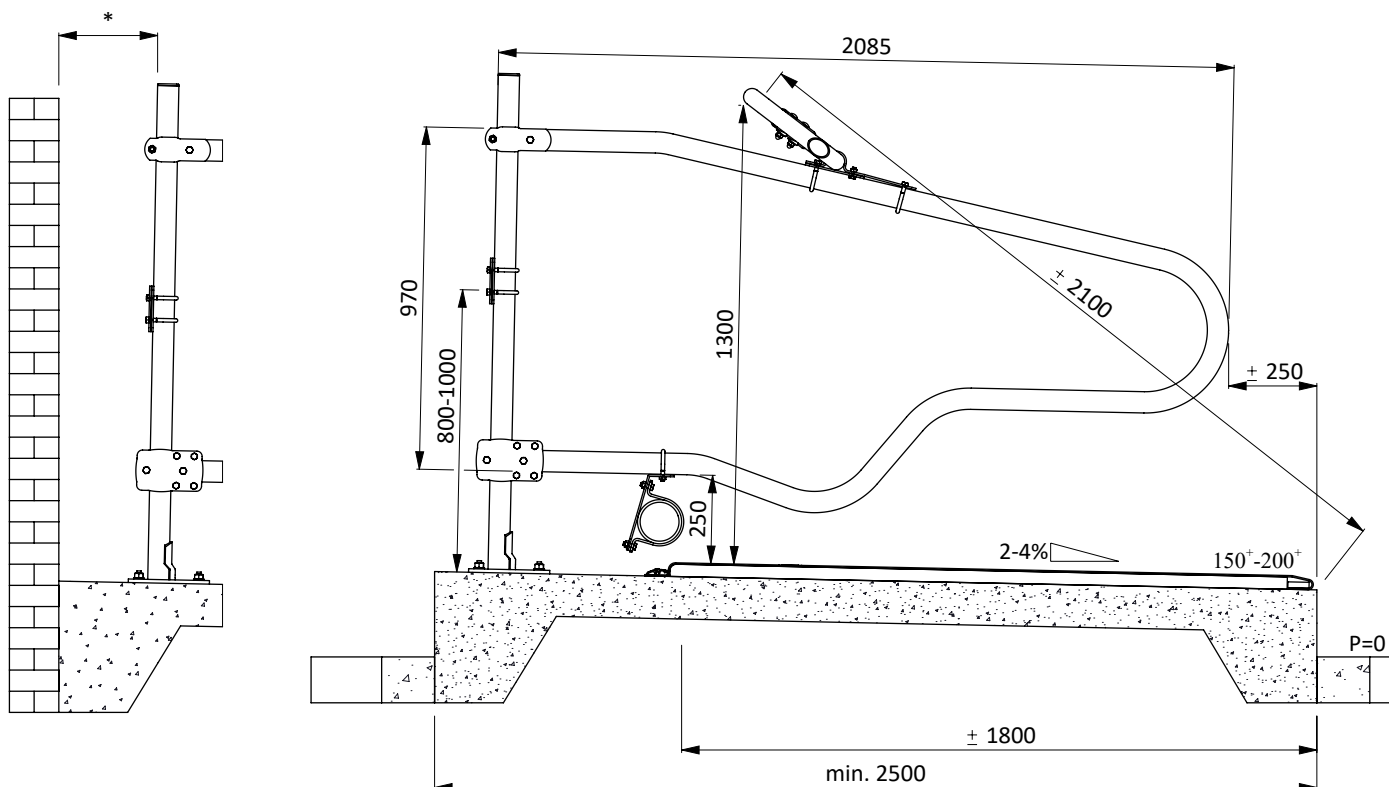

\* Veilige tussenruimte: Kleiner dan 200 of groter dan 450

bestel nr.	omschrijving
01921xx	golf schoftboom - 2x...cm, incl. B+M
0407050	schoftboombeugelklem 1,5"x2"
0409040	beugelklem 2,5"x2"
0421020	buis klemkoppeling 2"
1020600	buis 2"x6 mtr, verzinkt
1026130	opbouw standpijp 2,5"x130 cm
1106250	afdekkap 2,5"
1111250	betonanker, thermisch verzinkt - M16x120

ligbox Comfort-NG 208

**spinder**  
DAIRY HOUSING CONCEPTS

Nummer: 0113550-A

Maateenheid: mm

Datum: 28-11-2016

Tekening blijft ons eigendom en mag niet gekopieerd, aan derden getoond of op andere wijze worden gebruikt. Aan de gegevens op deze tekening kunnen geen rechten worden ontleend.

\* Veilige tussenruimte: Kleiner dan 200 of groter dan 450

bestel nr.	omschrijving
0190405	keerband 50mm, rol à 50 mtr
0190425	klemplaat voor keerband 2" box kpl
01921xx	golfshoftboom - 2x...cm, incl. B+M
0407050	schoftboombeugelklem 1,5"x2"
1021140	opbouw standpijp 2"x140 cm
1106200	afdekkap 2"
1111250	betonanker, thermisch verzinkt - M16x120