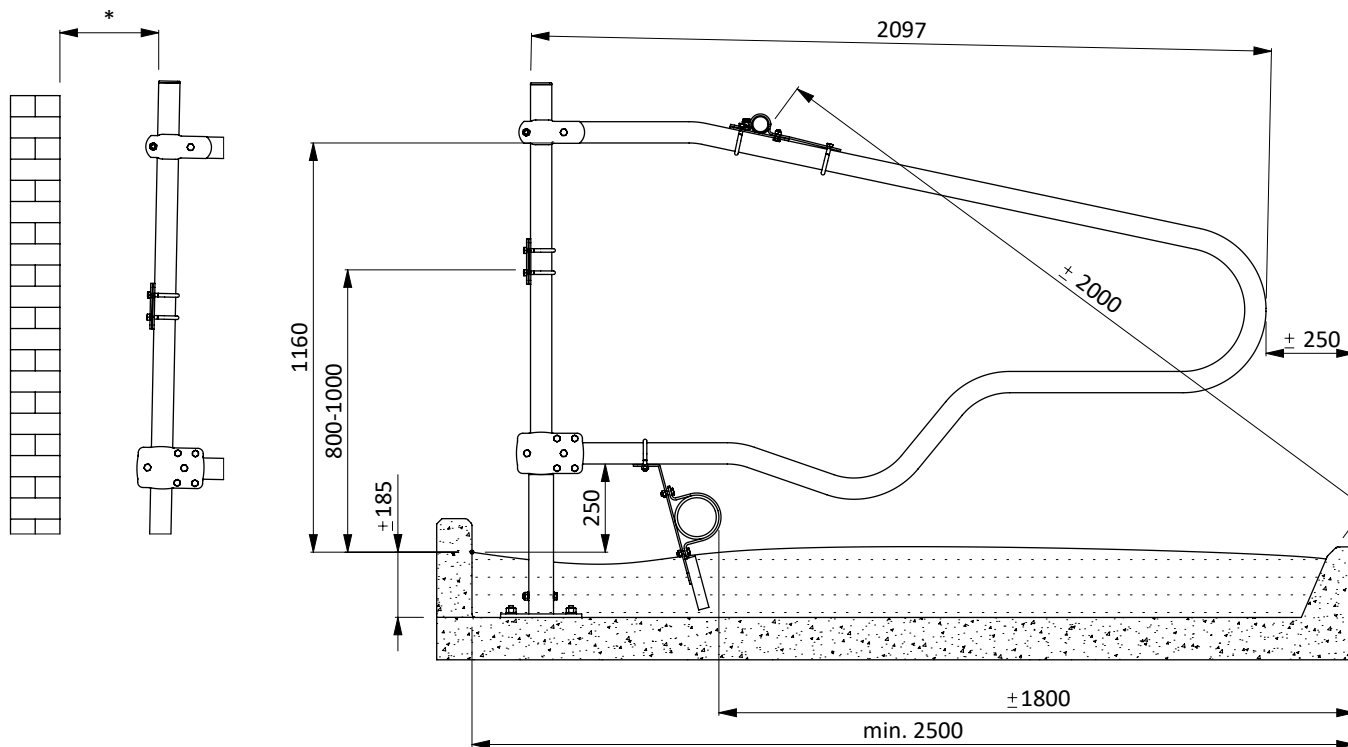

\* Veilige tussenruimte: Kleiner dan 200 of groter dan 450

bestel nr.	omschrijving
0190405	keerband 50mm, rol à 50 mtr
0190425	klemplaat voor keerband 2" box kpl
01921xx	golfshoftboom - 2x...cm, incl. B+M
0407050	schoftboombeugelklem 1,5"x2"
1021140	opbouw standpijp 2"x140 cm
1106200	afdekkap 2"
1111250	betonanker, thermisch verzinkt - M16x120

\* Veilige tussenruimte: Kleiner dan 200 of groter dan 450

bestel nr.	omschrijving
0190405	keerband 50mm, rol à 50 mtr
0190425	klemplaat voor keerband 2" box kpl
01921xx	golfschoftboom - 2x...cm, incl. B+M
0407050	schoftboombeugelklem 1,5"x2"
1021140	opbouw standpijp 2"x140 cm
1106200	afdekkap 2"
1111250	betonanker, thermisch verzinkt - M16x120

ligbox Comfort-NG 208

**spinder**  
DAIRY HOUSING CONCEPTS

Nummer:	0113550-A
Maateenheid:	mm
Datum:	28-11-2016

Tekening blijft ons eigendom en mag niet gekopieerd, aan derden getoond of op andere wijze worden gebruikt. Aan de gegevens op deze tekening kunnen geen rechten worden ontleend.

\* Veilige tussenruimte: Kleiner dan 200 of groter dan 450

bestel nr.	omschrijving
0190405	keerband 50mm, rol à 50 mtr
0190425	klemplaat voor keerband 2" box kpl
0407050	schoftboombeugelklem 1,5"x2"
0421015	buis klemkoppeling 1,5"
1015600	buis 1,5"x6 mtr, verzinkt
1022150	opbouwstandpijp 2"x150 cm v. Comfort-DS
1106200	afdekkap 2"
1111450	betonanker, RVS A4 - M16x120