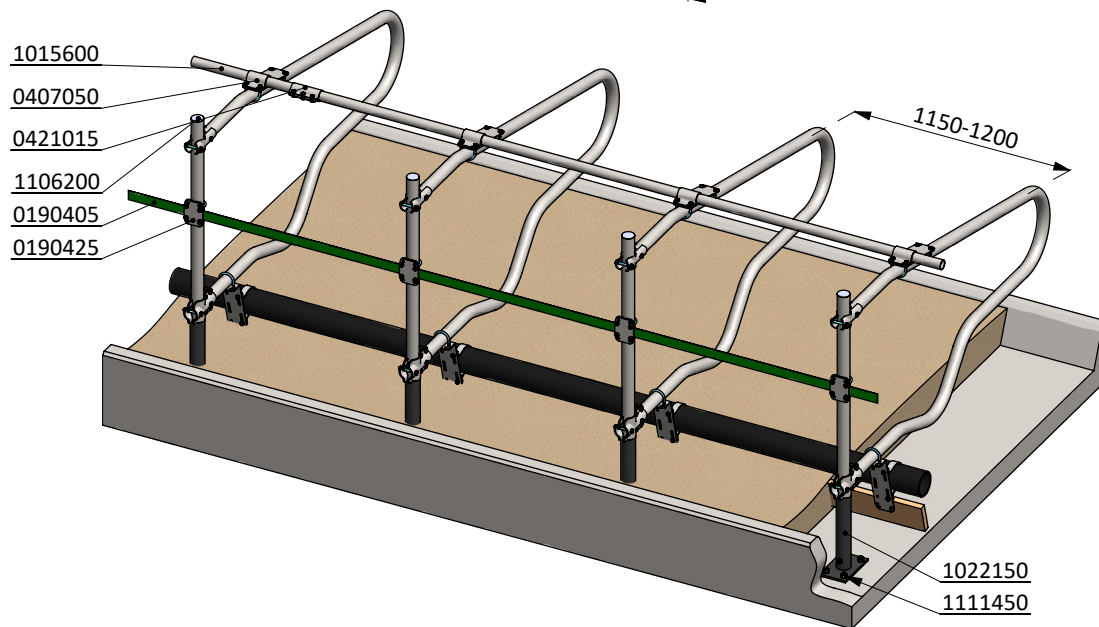

ligbox Comfort-NG 208

**spinder**  
DAIRY HOUSING CONCEPTS

Nummer: 0113550-A

Maateenheid: mm

Datum: 28-11-2016

Tekening blijft ons eigendom en mag niet gekopieerd, aan derden getoond of op andere wijze worden gebruikt. Aan de gegevens op deze tekening kunnen geen rechten worden ontleend.

\* Veilige tussenruimte: Kleiner dan 200 of groter dan 450

bestel nr.	omschrijving
0190405	keerband 50mm, rol à 50 mtr
0190425	klemplaat voor keerband 2" box kpl
01921xx	golfschoftboom - 2x...cm, incl. B+M
0407050	schoftboombeugelklem 1,5"x2"
1021140	opbouw standpijp 2"x140 cm
1106200	afdekkap 2"
1111250	betonanker, thermisch verzinkt - M16x120