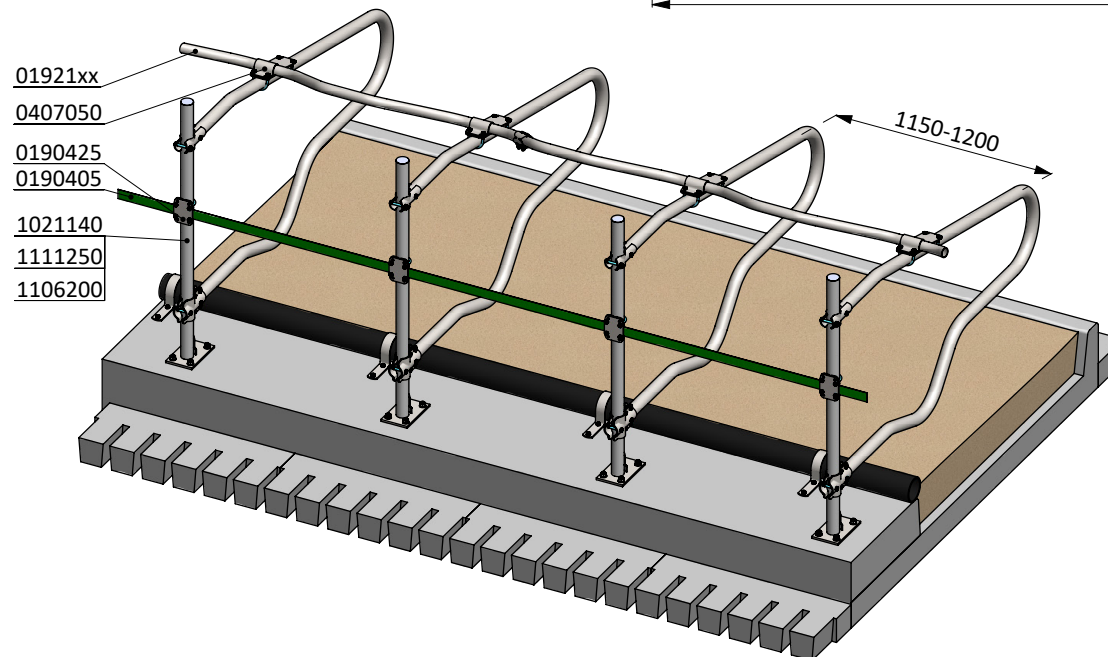

\* Veilige tussenruimte: Kleiner dan 200 of groter dan 450

bestel nr.	omschrijving
0190405	keerband 50mm, rol à 50 mtr
0190425	klemplaat voor keerband 2" box kpl
01921xx	golfshoftboom - 2x...cm, incl. B+M
0407050	schoftboombeugelklem 1,5"x2"
1021140	opbouw standpijp 2"x140 cm
1106200	afdekkap 2"
1111250	betonanker, thermisch verzinkt - M16x120

ligbox Comfort-NG 208

**spinder**  
DAIRY HOUSING CONCEPTS

Nummer: 0113550-A

Maateenheid: mm

Datum: 28-11-2016

Tekening blijft ons eigendom en mag niet gekopieerd, aan derden getoond of op andere wijze worden gebruikt. Aan de gegevens op deze tekening kunnen geen rechten worden ontleend.

\* Veilige tussenruimte: Kleiner dan 200 of groter dan 450

bestel nr.	omschrijving
0190405	keerband 50mm, rol à 50 mtr
0190425	klemplaat voor keerband 2" box kpl
01921xx	golfschoftboom - 2x...cm, incl. B+M
0407050	schoftboombeugelklem 1,5"x2"
1021140	opbouw standpijp 2"x140 cm
1106200	afdekkap 2"
1111250	betonanker, thermisch verzinkt - M16x120