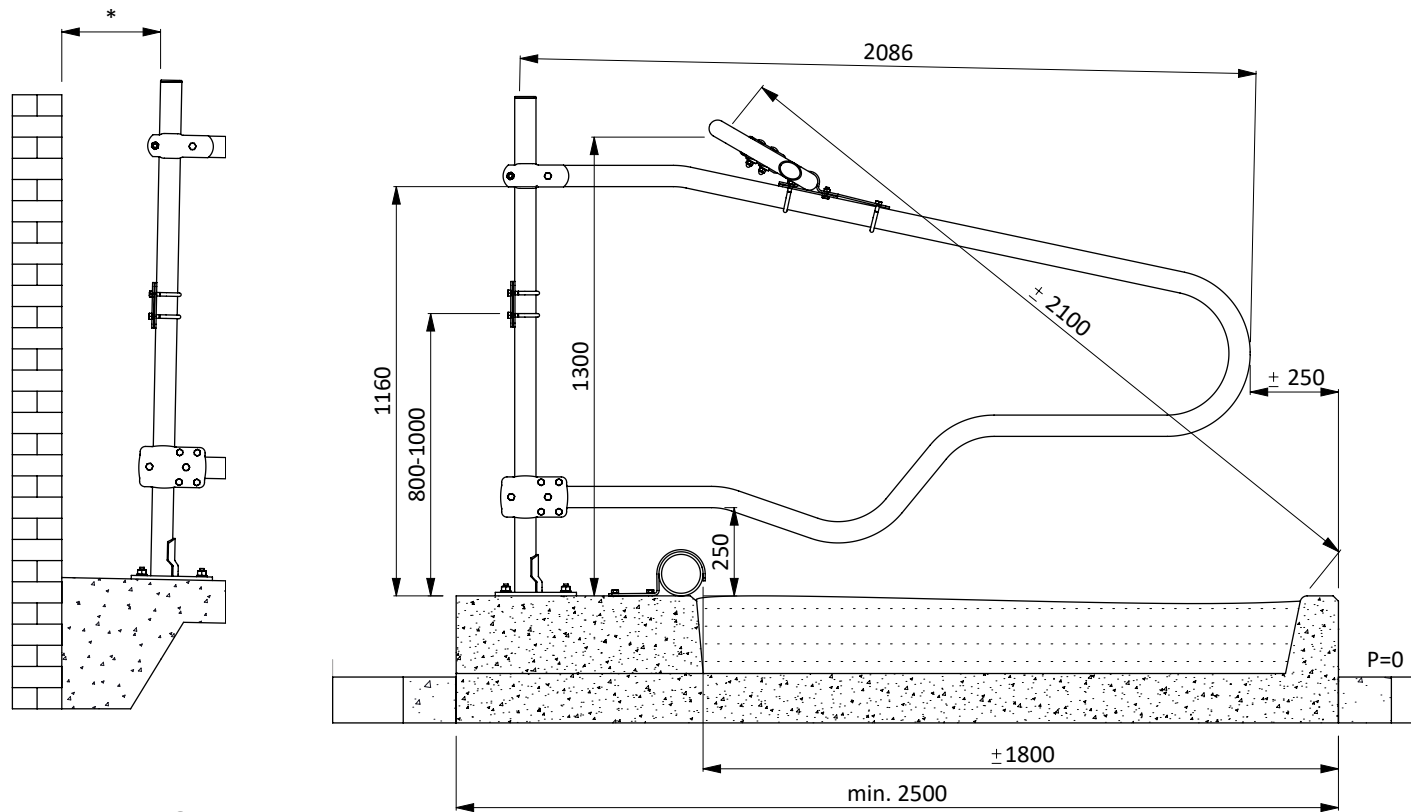

\* Veilige tussenruimte: Kleiner dan 200 of groter dan 450

bestel nr.	omschrijving
0190405	keerband 50mm, rol à 50 mtr
0190425	klemplaat voor keerband 2" box kpl
01921xx	golfshoftboom - 2x...cm, incl. B+M
0407050	schoftboombeugelklem 1,5"x2"
1021140	opbouw standpijp 2"x140 cm
1106200	afdekkap 2"
1111250	betonanker, thermisch verzinkt - M16x120

ligbox Comfort-NG 208

**spinder**  
DAIRY HOUSING CONCEPTS

Nummer: 0113550-A

Maateenheid: mm

Datum: 28-11-2016

Tekening blijft ons eigendom en mag niet gekopieerd, aan derden getoond of op andere wijze worden gebruikt. Aan de gegevens op deze tekening kunnen geen rechten worden ontleend.

\* Veilige tussenruimte: Kleiner dan 200 of groter dan 450

bestel nr.	omschrijving
0190405	keerband 50mm, rol à 50 mtr
0190425	klemplaat voor keerband 2" box kpl
01921xx	golfschoftboom - 2x...cm, incl. B+M
0407050	schoftboombeugelklem 1,5"x2"
1021140	opbouw standpijp 2"x140 cm
1106200	afdekkap 2"
1111250	betonanker, thermisch verzinkt - M16x120