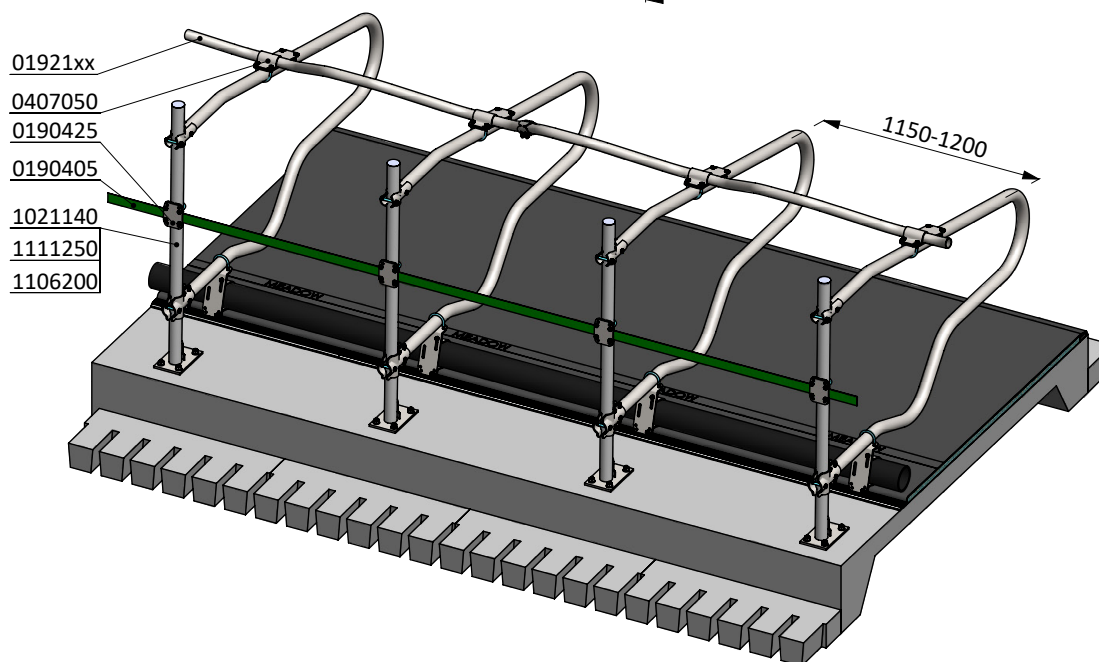

\* Veilige tussenruimte: Kleiner dan 200 of groter dan 450

bestel nr.	omschrijving
01921xx	golf schoftboom - 2x...cm, incl. B+M
0407050	schoftboombeugelklem 1,5"x2"
0409040	beugelklem 2,5"x2"
0421020	buis klemkoppeling 2"
1020600	buis 2"x6 mtr, verzinkt
1026130	opbouw standpijp 2,5"x130 cm
1106250	afdekkap 2,5"
1111250	betonanker, thermisch verzinkt - M16x120

ligbox Comfort-NG 208

**spinder**  
DAIRY HOUSING CONCEPTS

Nummer: 0113550-A

Maateenheid: mm

Datum: 28-11-2016

Tekening blijft ons eigendom en mag niet gekopieerd, aan derden getoond of op andere wijze worden gebruikt. Aan de gegevens op deze tekening kunnen geen rechten worden ontleend.

\* Veilige tussenruimte: Kleiner dan 200 of groter dan 450

bestel nr.	omschrijving
0190405	keerband 50mm, rol à 50 mtr
0190425	klemplaat voor keerband 2" box kpl
01921xx	golfshoftboom - 2x...cm, incl. B+M
0407050	schoftboombeugelklem 1,5"x2"
1021140	opbouw standpijp 2"x140 cm
1106200	afdekkap 2"
1111250	betonanker, thermisch verzinkt - M16x120