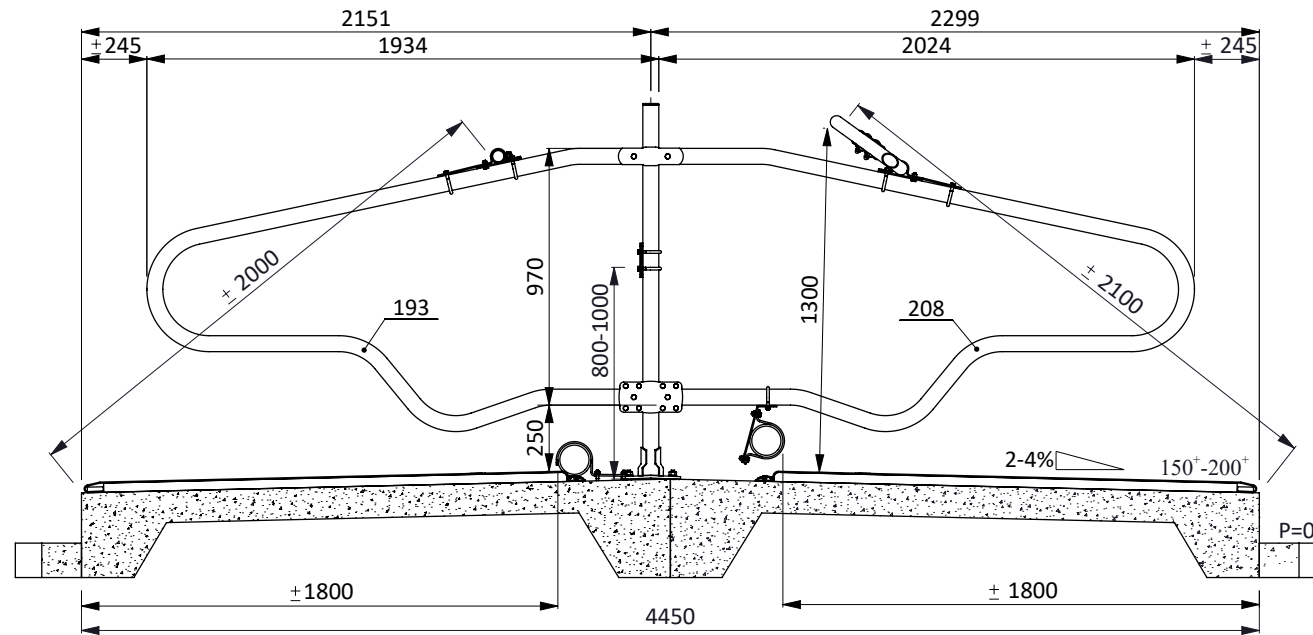

bestel nr.	omschrijving
01921xx	golfschoftboom - 2x...cm, incl. B+M
0409040	beugelklem 2,5"x2"
0421015	buis klemkoppeling 1,5"
0421020	buis klemkoppeling 2"
1015600	buis 1,5"x6 mtr, verzinkt
1020600	buis 2"x6 mtr, verzinkt
1026130	opbouw standpijp 2,5"x130 cm
1106250	afdekkap 2,5"
1111250	betonanker, thermisch verzinkt - M16x120

### ligbox Comfort-NG 193/208

**spinder**  
DAIRY HOUSING CONCEPTS

Nummer:	0113545-A
Maateenheid:	mm
Datum:	5-12-2016

Bestel-nr.	Omschrijving
0112140	opbouwstandpijp 2"x140 cm v. Comfort-NG
01921xx	golfschoftboom - 2x...cm, incl. B+M
0407050	schoftboombeugelklem 1,5"x2"
0421015	buis klemkoppeling 1,5"
1015600	buis 1,5"x6 mtr, verzinkt
1106200	afdekkap 2"
1111250	betonanker, thermisch verzinkt - M16x120

### ligbox Comfort-NG 193/208

**spinder**  
DAIRY HOUSING CONCEPTS

Nummer:	0113545-A
Maateenheid:	mm
Datum:	5-12-2016

Tekening blijft ons eigendom en mag niet gekopieerd, aan derden getoond of op andere wijze worden gebruikt. Aan de gegevens op deze tekening kunnen geen rechten worden ontleend.

Bestel-nr.	Omschrijving
0112140	opbouwstandpijp 2"x140 cm v. Comfort-NG
01921xx	golfschoftboom - 2x...cm, incl. B+M
0407050	schoftboombeugelklem 1,5"x2"
0421015	buis klemkoppeling 1,5"
1015600	buis 1,5"x6 mtr, verzinkt
1106200	afdekkap 2"
1111250	betonanker, thermisch verzinkt - M16x120