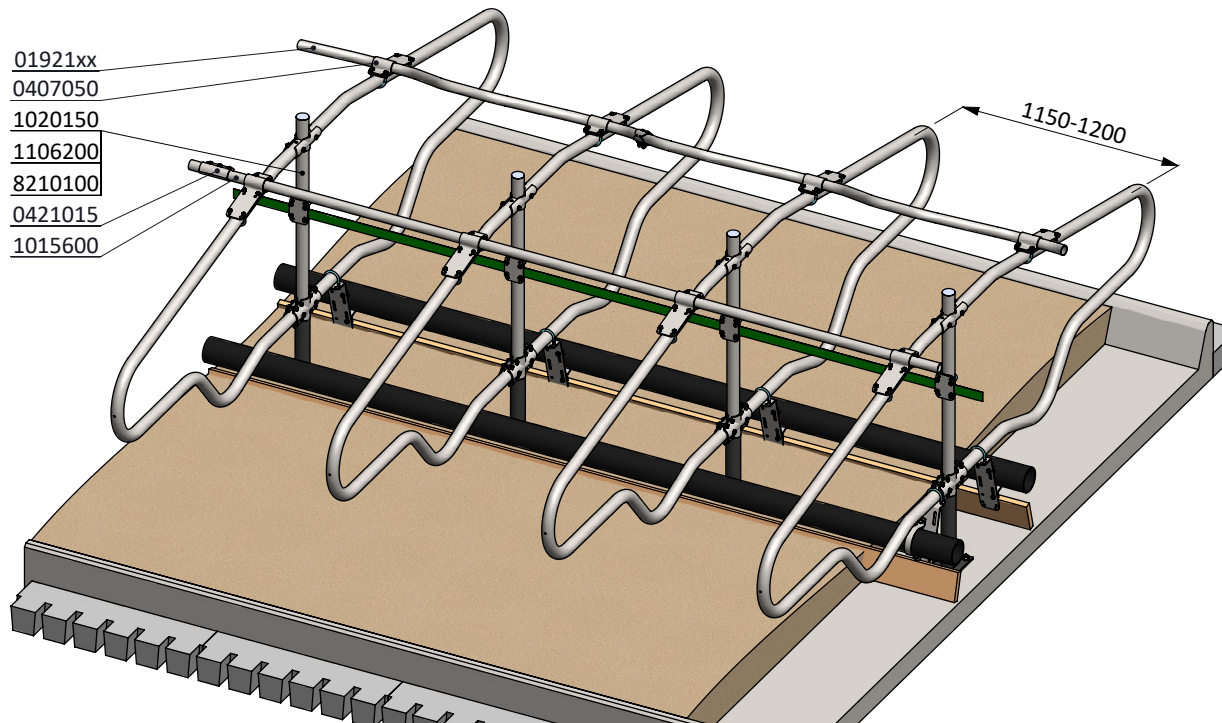

### ligbox Comfort-NG 193/208

**spinder**  
DAIRY HOUSING CONCEPTS

Nummer:	0113545-A
Maateenheid:	mm
Datum:	5-12-2016

Tekening blijft ons eigendom en mag niet gekopieerd, aan derden getoond of op andere wijze worden gebruikt. Aan de gegevens op deze tekening kunnen geen rechten worden ontleend.

01921xx  
0407050  
1020150  
1106200  
8210100  
0421015  
1015600

Bestel-nr.	Omschrijving
01921xx	golfschoftboom - 2x...cm, incl. B+M
0407050	schoftboombeugelklem 1,5"x2"
0421015	buis klemkoppeling 1,5"
1015600	buis 1,5"x6 mtr, verzinkt
1106200	afdekkap 2"
1022150	opbouwstandpijp 2"x150 cm v. Comfort-DS
1111450	betonanker, RVS A4 - M16x120

ligbox Comfort-NG 193/208

**spinder**  
DAIRY HOUSING CONCEPTS

Nummer: 0113545-A  
Maateenheid: mm  
Datum: 5-12-2016

Tekening blijft ons eigendom en mag niet gekopieerd, aan derden getoond of op andere wijze worden gebruikt. Aan de gegevens op deze tekening kunnen geen rechten worden ontleend.