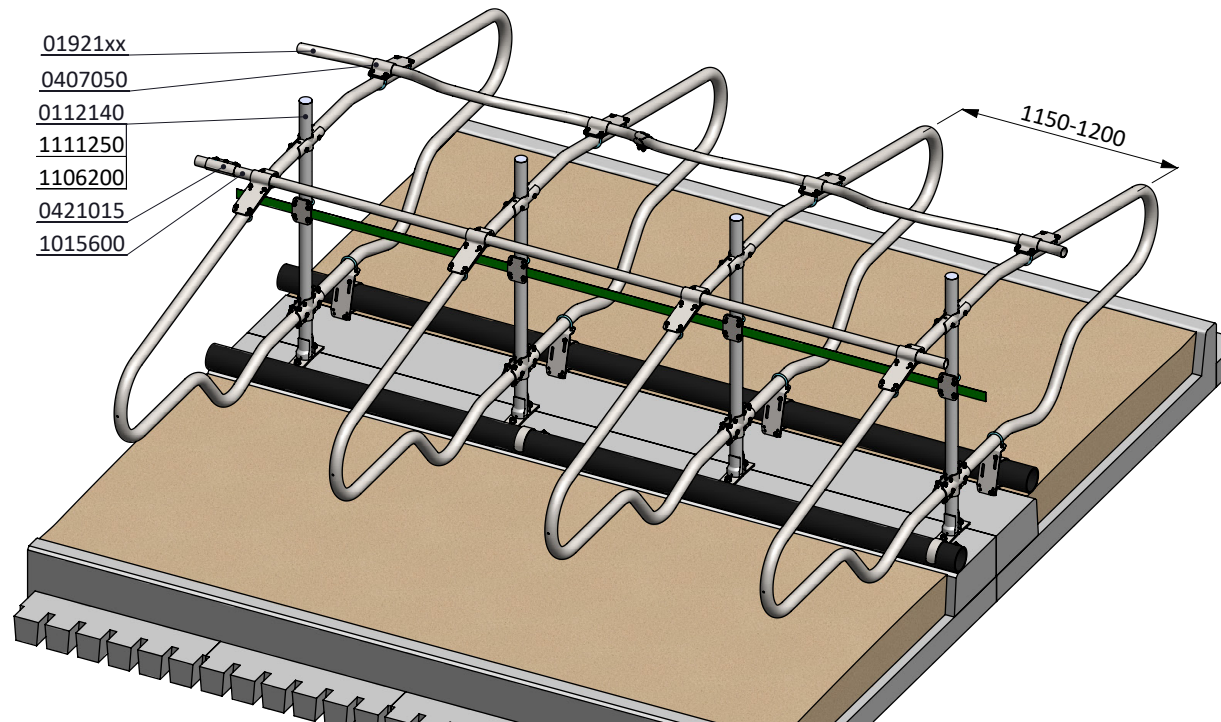

bestel nr.	omschrijving
01921xx	golfschoftboom - 2x...cm, incl. B+M
0409040	beugelklem 2,5"x2"
0421015	buis klemkoppeling 1,5"
0421020	buis klemkoppeling 2"
1015600	buis 1,5"x6 mtr, verzinkt
1020600	buis 2"x6 mtr, verzinkt
1026130	opbouw standpijp 2,5"x130 cm
1106250	afdekkap 2,5"
1111250	betonanker, thermisch verzinkt - M16x120

### ligbox Comfort-NG 193/208

**spinder**  
DAIRY HOUSING CONCEPTS

Nummer:	0113545-A
Maateenheid:	mm
Datum:	5-12-2016

Bestel-nr.	Omschrijving
0112140	opbouwstandpijp 2"x140 cm v. Comfort-NG
01921xx	golfschoftboom - 2x...cm, incl. B+M
0407050	schoftboombeugelklem 1,5"x2"
0421015	buis klemkoppeling 1,5"
1015600	buis 1,5"x6 mtr, verzinkt
1106200	afdekkap 2"
1111250	betonanker, thermisch verzinkt - M16x120

### ligbox Comfort-NG 193/208

**spinder**  
DAIRY HOUSING CONCEPTS

Nummer:	0113545-A
Maateenheid:	mm
Datum:	5-12-2016

Tekening blijft ons eigendom en mag niet gekopieerd, aan derden getoond of op andere wijze worden gebruikt. Aan de gegevens op deze tekening kunnen geen rechten worden ontleend.

Bestel-nr.	Omschrijving
0112140	opbouwstandpijp 2"x140 cm v. Comfort-NG
01921xx	golfschoftboom - 2x...cm, incl. B+M
0407050	schoftboombeugelklem 1,5"x2"
0421015	buis klemkoppeling 1,5"
1015600	buis 1,5"x6 mtr, verzinkt
1106200	afdekkap 2"
1111250	betonanker, thermisch verzinkt - M16x120