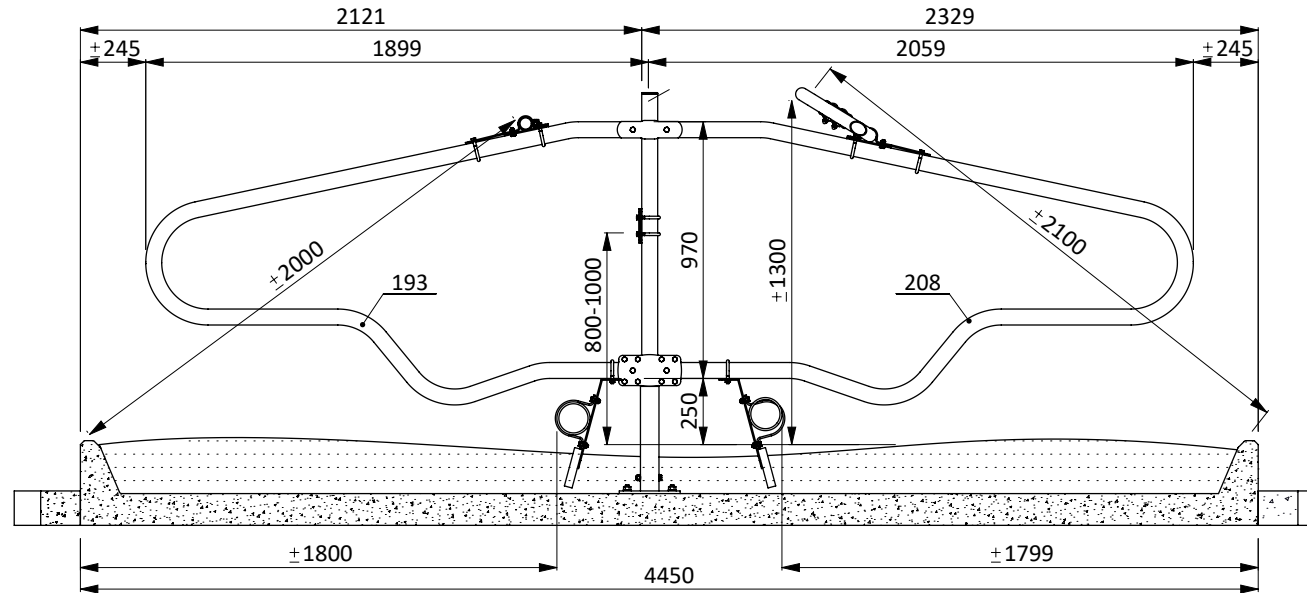

### ligbox Comfort-NG 193/208

**spinder**  
DAIRY HOUSING CONCEPTS

Nummer:	0113545-A
Maateenheid:	mm
Datum:	5-12-2016

Bestel-nr.	Omschrijving
0112140	opbouwstandpijp 2"x140 cm v. Comfort-NG
01921xx	golfschoftboom - 2x...cm, incl. B+M
0407050	schoftboombeugelklem 1,5"x2"
0421015	buis klemkoppeling 1,5"
1015600	buis 1,5"x6 mtr, verzinkt
1106200	afdekkap 2"
1111250	betonanker, thermisch verzinkt - M16x120

### ligbox Comfort-NG 193/208

**spinder**  
DAIRY HOUSING CONCEPTS

Nummer:	0113545-A
Maateenheid:	mm
Datum:	5-12-2016

Tekening blijft ons eigendom en mag niet gekopieerd, aan derden getoond of op andere wijze worden gebruikt. Aan de gegevens op deze tekening kunnen geen rechten worden ontleend.

Bestel-nr.	Omschrijving
0112140	opbouwstandpijp 2"x140 cm v. Comfort-NG
01921xx	golfschoftboom - 2x...cm, incl. B+M
0407050	schoftboombeugelklem 1,5"x2"
0421015	buis klemkoppeling 1,5"
1015600	buis 1,5"x6 mtr, verzinkt
1106200	afdekkap 2"
1111250	betonanker, thermisch verzinkt - M16x120