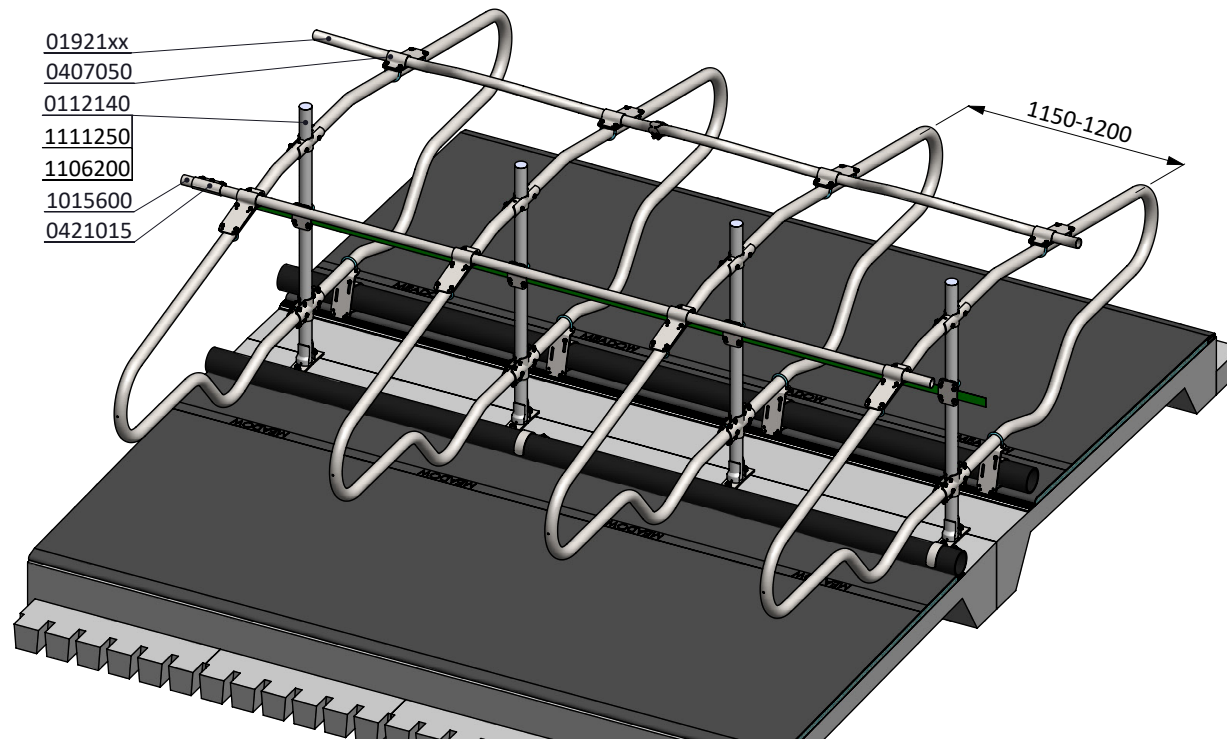

bestel nr.	omschrijving
01921xx	golfschoftboom - 2x...cm, incl. B+M
0409040	beugelklem 2,5"x2"
0421015	buis klemkoppeling 1,5"
0421020	buis klemkoppeling 2"
1015600	buis 1,5"x6 mtr, verzinkt
1020600	buis 2"x6 mtr, verzinkt
1026130	opbouw standpijp 2,5"x130 cm
1106250	afdekkap 2,5"
1111250	betonanker, thermisch verzinkt - M16x120

### ligbox Comfort-NG 193/208

**spinder**  
DAIRY HOUSING CONCEPTS

Nummer:	0113545-A
Maateenheid:	mm
Datum:	5-12-2016

Bestel-nr.	Omschrijving
0112140	opbouwstandpijp 2"x140 cm v. Comfort-NG
01921xx	golfschoftboom - 2x...cm, incl. B+M
0407050	schoftboombeugelklem 1,5"x2"
0421015	buis klemkoppeling 1,5"
1015600	buis 1,5"x6 mtr, verzinkt
1106200	afdekkap 2"
1111250	betonanker, thermisch verzinkt - M16x120

### ligbox Comfort-NG 193/208

**spinder**  
DAIRY HOUSING CONCEPTS

Nummer:	0113545-A
Maateenheid:	mm
Datum:	5-12-2016

Tekening blijft ons eigendom en mag niet gekopieerd, aan derden getoond of op andere wijze worden gebruikt. Aan de gegevens op deze tekening kunnen geen rechten worden ontleend.

Bestel-nr.	Omschrijving
0112140	opbouwstandpijp 2"x140 cm v. Comfort-NG
01921xx	golfschoftboom - 2x...cm, incl. B+M
0407050	schoftboombeugelklem 1,5"x2"
0421015	buis klemkoppeling 1,5"
1015600	buis 1,5"x6 mtr, verzinkt
1106200	afdekkap 2"
1111250	betonanker, thermisch verzinkt - M16x120