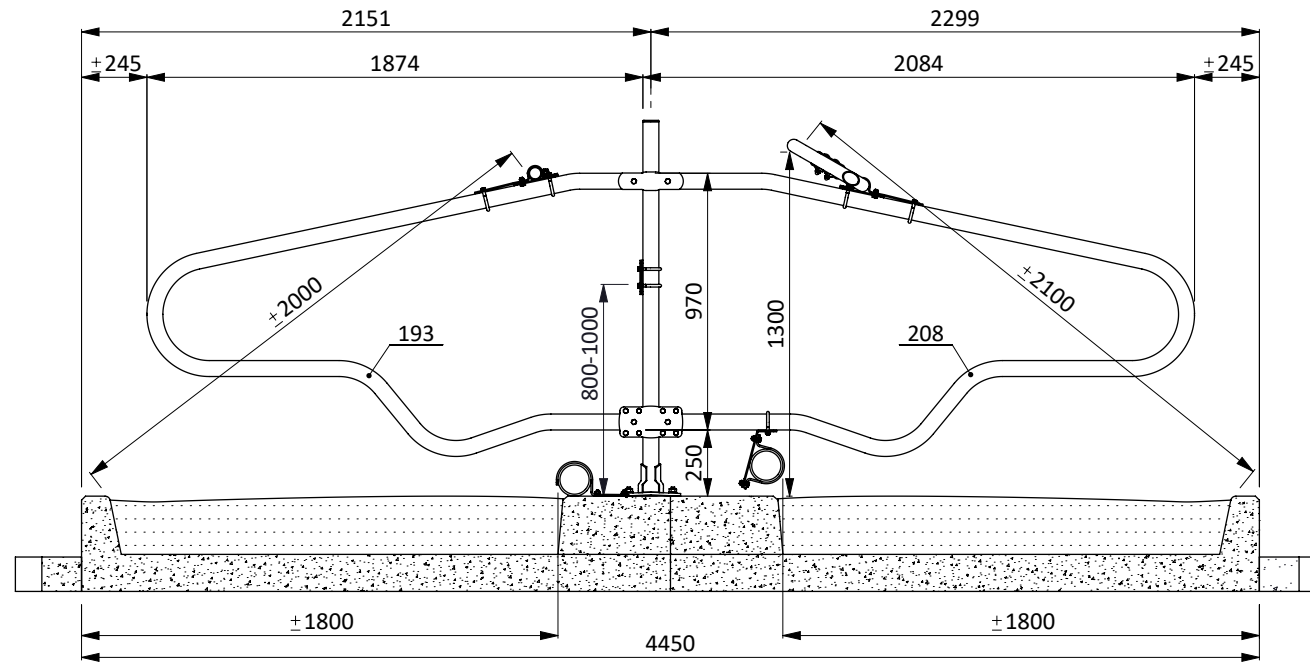

bestel nr.	omschrijving
01921xx	golfschoftboom - 2x...cm, incl. B+M
0409040	beugelklem 2,5"x2"
0421015	buis klemkoppeling 1,5"
0421020	buis klemkoppeling 2"
1015600	buis 1,5"x6 mtr, verzinkt
1020600	buis 2"x6 mtr, verzinkt
1026130	opbouw standpijp 2,5"x130 cm
1106250	afdekkap 2,5"
1111250	betonanker, thermisch verzinkt - M16x120

### ligbox Comfort-NG 193/208

**spinder**  
DAIRY HOUSING CONCEPTS

Nummer:	0113545-A
Maateenheid:	mm
Datum:	5-12-2016

Bestel-nr.	Omschrijving
0112140	opbouwstandpijp 2"x140 cm v. Comfort-NG
01921xx	golfschoftboom - 2x...cm, incl. B+M
0407050	schoftboombeugelklem 1,5"x2"
0421015	buis klemkoppeling 1,5"
1015600	buis 1,5"x6 mtr, verzinkt
1106200	afdekkap 2"
1111250	betonanker, thermisch verzinkt - M16x120

### ligbox Comfort-NG 193/208

**spinder**  
DAIRY HOUSING CONCEPTS

Nummer:	0113545-A
Maateenheid:	mm
Datum:	5-12-2016

Tekening blijft ons eigendom en mag niet gekopieerd, aan derden getoond of op andere wijze worden gebruikt. Aan de gegevens op deze tekening kunnen geen rechten worden ontleend.

Bestel-nr.	Omschrijving
0112140	opbouwstandpijp 2"x140 cm v. Comfort-NG
01921xx	golfschoftboom - 2x...cm, incl. B+M
0407050	schoftboombeugelklem 1,5"x2"
0421015	buis klemkoppeling 1,5"
1015600	buis 1,5"x6 mtr, verzinkt
1106200	afdekkap 2"
1111250	betonanker, thermisch verzinkt - M16x120