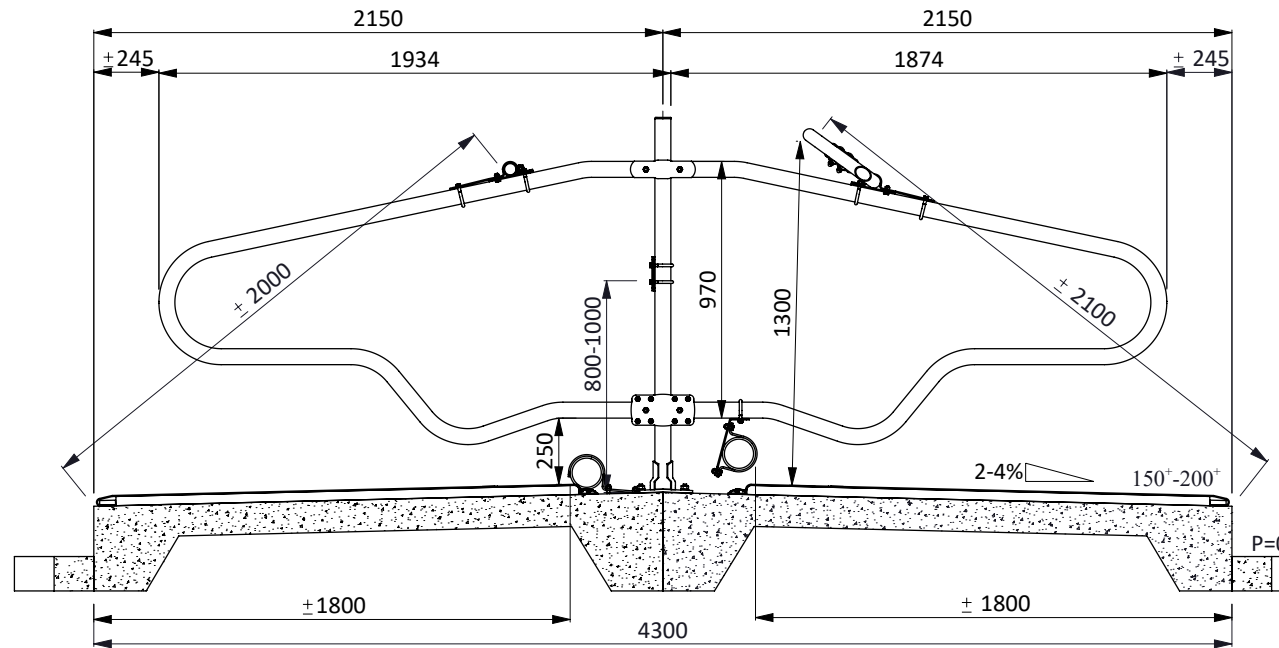

| bestel nr. | omschrijving                             |
|------------|--|
| 01921xx    | golfschoftboom - 2x...cm, incl. B+M      |
| 0409040    | beugelklem 2,5"x2"                       |
| 0421015    | buis klemkoppeling 1,5"                  |
| 0421020    | buis klemkoppeling 2"                    |
| 1015600    | buis 1,5"x6 mtr, verzinkt                |
| 1020600    | buis 2"x6 mtr, verzinkt                  |
| 1026130    | opbouw standpijp 2,5"x130 cm             |
| 1106250    | afdekkap 2,5"                            |
| 1111250    | betonanker, thermisch verzinkt - M16x120 |

### ligbox Comfort-NG 193/193

**spinder**  
DAIRY HOUSING CONCEPTS

Nummer: 0113535-A

Maateenheid: mm

Datum: 5-12-2016

Tekening blijft ons eigendom en mag niet gekopieerd, aan derden getoond of op andere wijze worden gebruikt. Aan de gegevens op deze tekening kunnen geen rechten worden ontleend.

| Bestel-nr. | Omschrijving                             |
|------------|--|
| 0112140    | opbouwstandpijp 2"x140 cm v. Comfort-NG  |
| 01921xx    | golschoftboom - 2x...cm, incl. B+M       |
| 0407050    | schoftboombeugelklem 1,5"x2"             |
| 0421015    | buis klemkoppeling 1,5"                  |
| 1015600    | buis 1,5"x6 mtr, verzinkt                |
| 1106200    | afdekkap 2"                              |
| 1111250    | betonanker, thermisch verzinkt - M16x120 |

ligbox Comfort-NG 193/193

**spinder**  
DAIRY HOUSING CONCEPTS

Nummer: 0113535-A

Maateenheid: mm

Datum: 5-12-2016

Tekening blijft ons eigendom en mag niet gekopieerd, aan derden getoond of op andere wijze worden gebruikt. Aan de gegevens op deze tekening kunnen geen rechten worden ontleend.