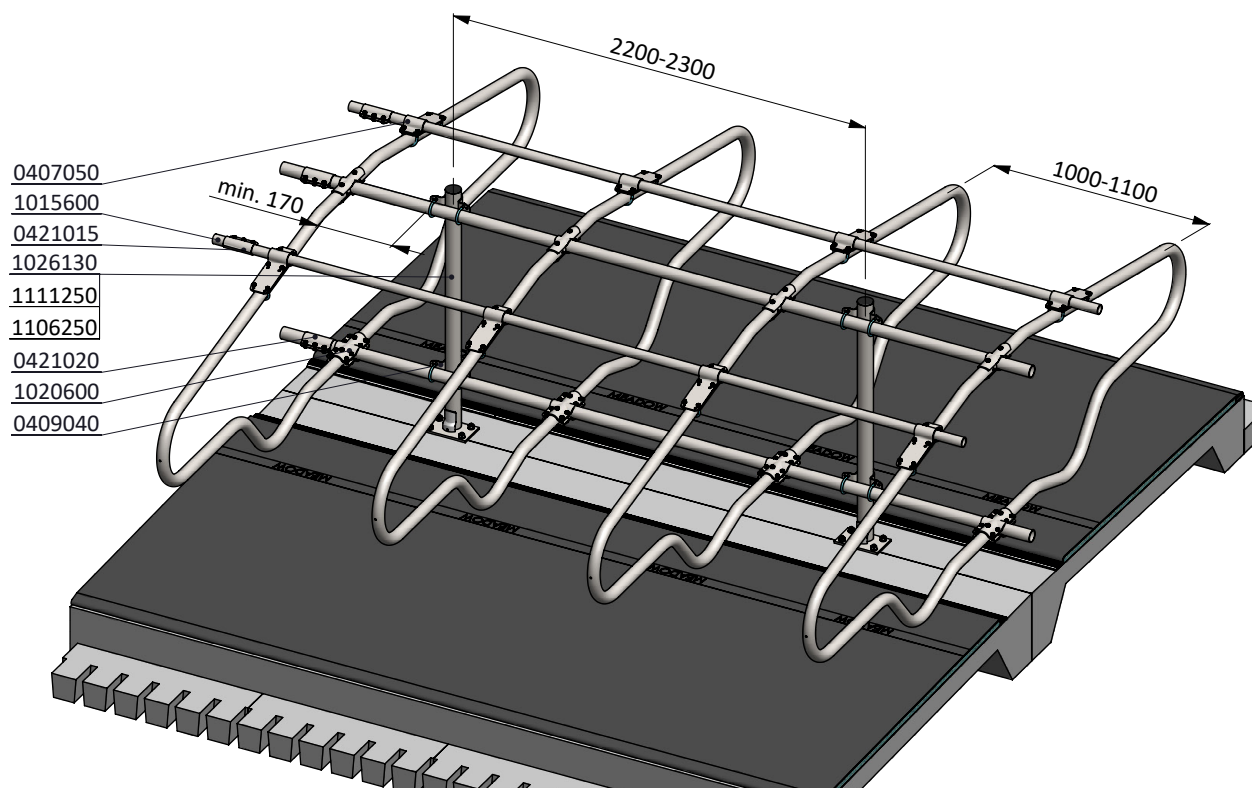

bestel nr.	omschrijving
01921xx	golfschoftboom - 2x...cm, incl. B+M
0409040	beugelklem 2,5"x2"
0421015	buis klemkoppeling 1,5"
0421020	buis klemkoppeling 2"
1015600	buis 1,5"x6 mtr, verzinkt
1020600	buis 2"x6 mtr, verzinkt
1026130	opbouw standpijp 2,5"x130 cm
1106250	afdekkap 2,5"
1111250	betonanker, thermisch verzinkt - M16x120

ligbox Comfort-NG 193/193
18-22 mnd

spinder
DAIRY HOUSING CONCEPTS

Nummer: 0113535-A

Maateenheid: mm

Datum: 5-12-2016

Tekening blijft ons eigendom en mag niet gekopieerd, aan derden getoond of op andere wijze worden gebruikt. Aan de gegevens op deze tekening kunnen geen rechten worden ontleend.