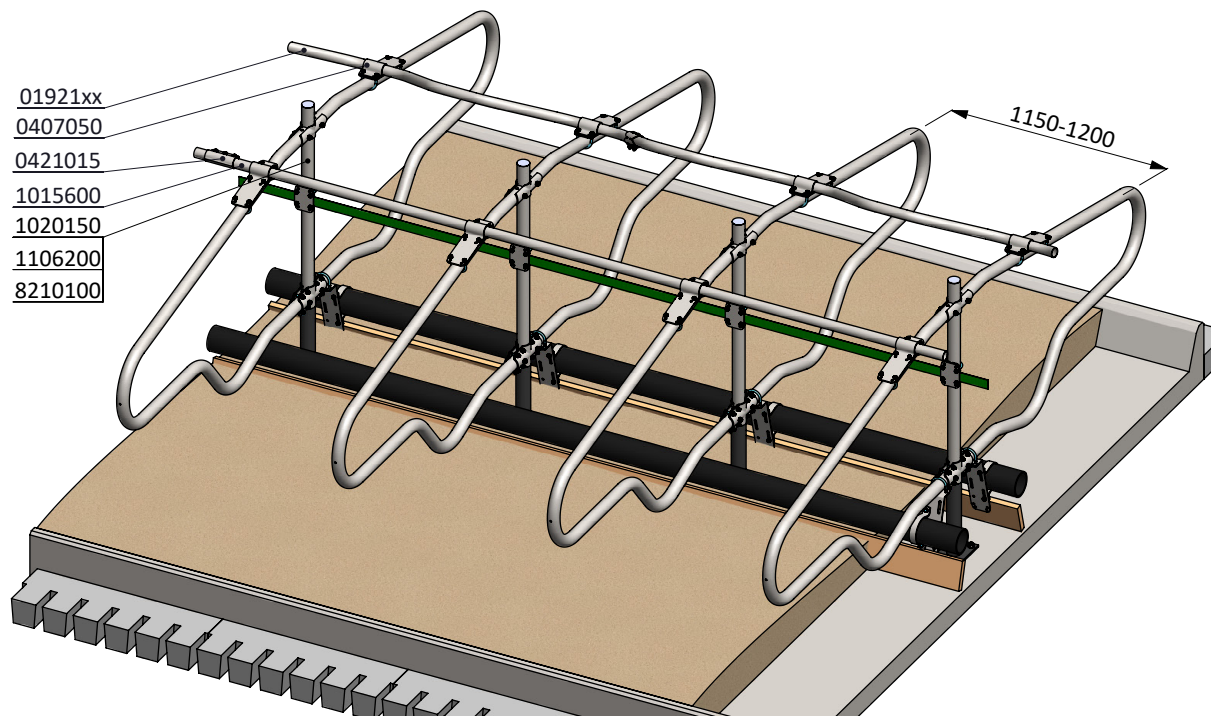

Bestel-nr.	Omschrijving
01921xx	golfschoftboom - 2x...cm, incl. B+M
0407050	schoftboombeugelklem 1,5"x2"
0421015	buis klemkoppeling 1,5"
1015600	buis 1,5"x6 mtr, verzinkt
1106200	afdekkap 2"
1022150	opbouwstandpijp 2"x150 cm v. Comfort-DS
1111450	betonanker, RVS A4 - M16x120

ligbox Comfort-NG 193/193

spinder
DAIRY HOUSING CONCEPTS

Nummer:	0113535-A
Maateenheid:	mm
Datum:	5-12-2016

Tekening blijft ons eigendom en mag niet gekopieerd, aan derden getoond of op andere wijze worden gebruikt. Aan de gegevens op deze tekening kunnen geen rechten worden ontleend.