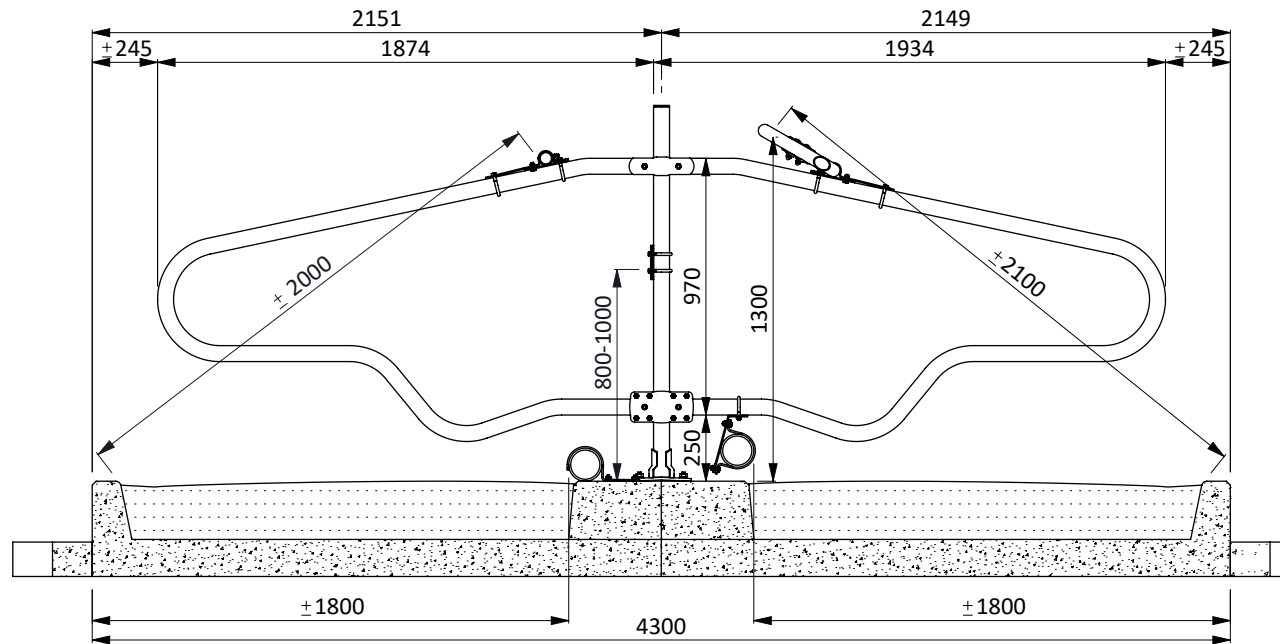

| Bestel-nr. | Omschrijving                             |
|------------|--|
| 0112140    | opbouwstandpijp 2"x140 cm v. Comfort-NG  |
| 01921xx    | golschoftboom - 2x...cm, incl. B+M       |
| 0407050    | schoftboombeugelklem 1,5"x2"             |
| 0421015    | buis klemkoppeling 1,5"                  |
| 1015600    | buis 1,5"x6 mtr, verzinkt                |
| 1106200    | afdekkap 2"                              |
| 1111250    | betonanker, thermisch verzinkt - M16x120 |

ligbox Comfort-NG 193/193

**spinder**  
DAIRY HOUSING CONCEPTS

Nummer: 0113535-A

Maateenheid: mm

Datum: 5-12-2016

Tekening blijft ons eigendom en mag niet gekopieerd, aan derden getoond of op andere wijze worden gebruikt. Aan de gegevens op deze tekening kunnen geen rechten worden ontleend.

| Bestel-nr. | Omschrijving                             |
|------------|--|
| 0112140    | opbouwstandpijp 2"x140 cm v. Comfort-NG  |
| 01921xx    | golfschoftboom - 2x...cm, incl. B+M      |
| 0407050    | schoftboombeugelklem 1,5"x2"             |
| 0421015    | buis klemkoppeling 1,5"                  |
| 1015600    | buis 1,5"x6 mtr, verzinkt                |
| 1106200    | afdekkap 2"                              |
| 1111250    | betonanker, thermisch verzinkt - M16x120 |