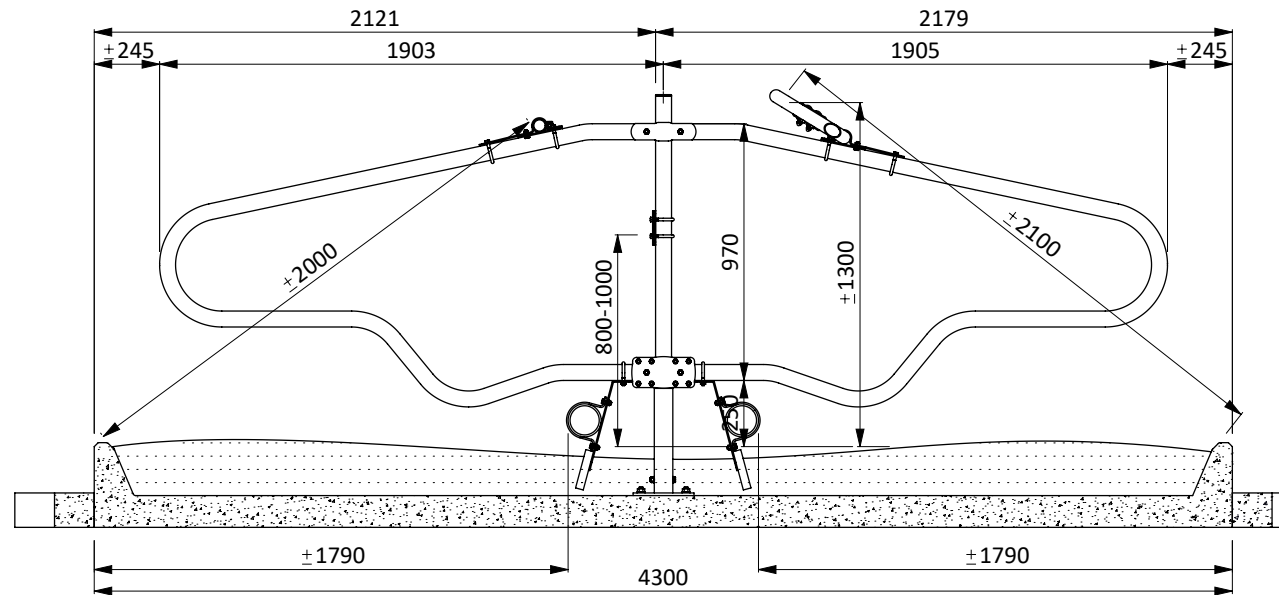

Bestel-nr.	Omschrijving
01921xx	golfschoftboom - 2x...cm, incl. B+M
0407050	schoftboombeugelklem 1,5"x2"
0421015	buis klemkoppeling 1,5"
1015600	buis 1,5"x6 mtr, verzinkt
1106200	afdekkap 2"
1022150	opbouwstandpijp 2"x150 cm v. Comfort-DS
1111450	betonanker, RVS A4 - M16x120

ligbox Comfort-NG 193/193

spinder
DAIRY HOUSING CONCEPTS

Nummer:	0113535-A
Maateenheid:	mm
Datum:	5-12-2016

Tekening blijft ons eigendom en mag niet gekopieerd, aan derden getoond of op andere wijze worden gebruikt. Aan de gegevens op deze tekening kunnen geen rechten worden ontleend.