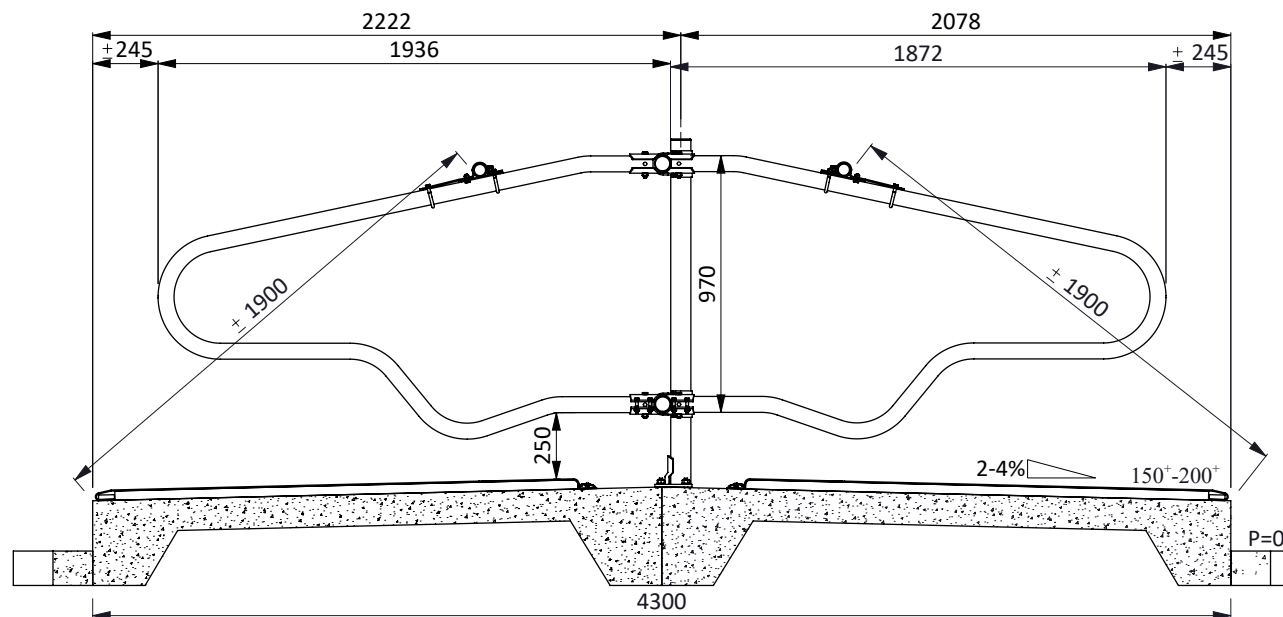

bestel nr.	omschrijving
01921xx	golfschoftboom - 2x...cm, incl. B+M
0409040	beugelklem 2,5"x2"
0421015	buis klemkoppeling 1,5"
0421020	buis klemkoppeling 2"
1015600	buis 1,5"x6 mtr, verzinkt
1020600	buis 2"x6 mtr, verzinkt
1026130	opbouw standpijp 2,5"x130 cm
1106250	afdekkap 2,5"
1111250	betonanker, thermisch verzinkt - M16x120

ligbox Comfort-NG 193/193
18-22 mnd

spinder
DAIRY HOUSING CONCEPTS

Nummer: 0113535-A

Maateenheid: mm

Datum: 5-12-2016

Tekening blijft ons eigendom en mag niet gekopieerd, aan derden getoond of op andere wijze worden gebruikt. Aan de gegevens op deze tekening kunnen geen rechten worden ontleend.