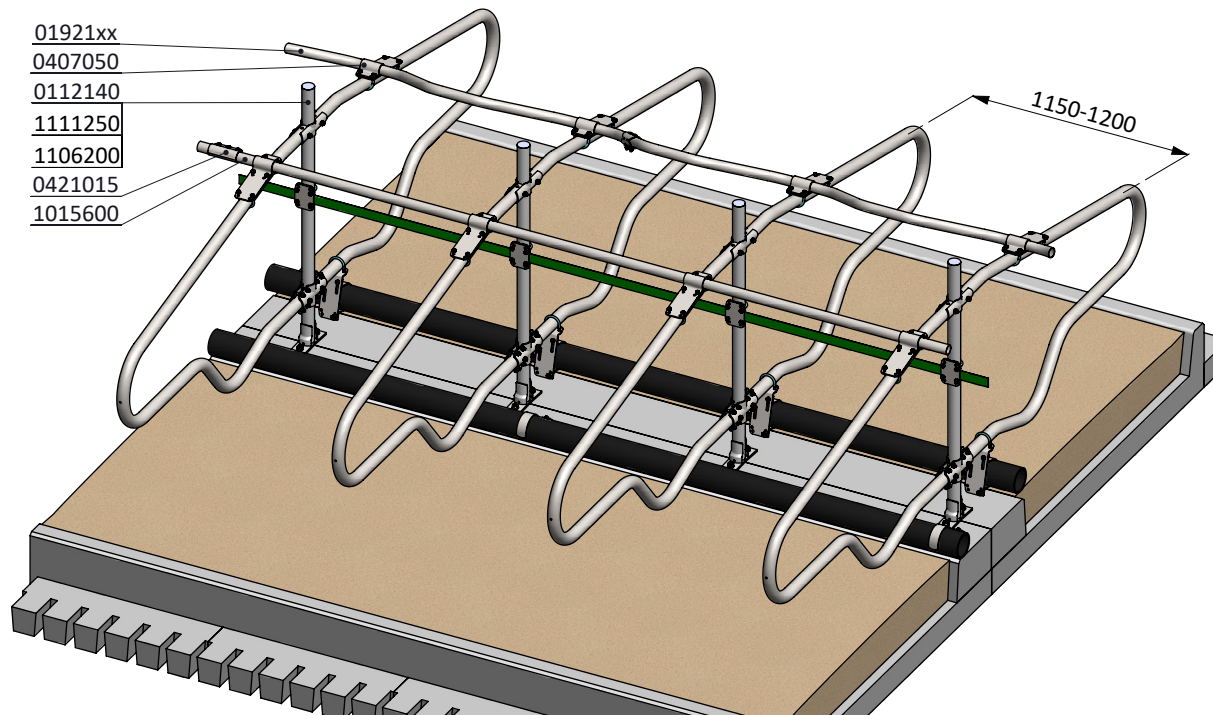

| Bestel-nr. | Omschrijving                             |
|------------|--|
| 0112140    | opbouwstandpijp 2"x140 cm v. Comfort-NG  |
| 01921xx    | golschoftboom - 2x...cm, incl. B+M       |
| 0407050    | schoftboombeugelklem 1,5"x2"             |
| 0421015    | buis klemkoppeling 1,5"                  |
| 1015600    | buis 1,5"x6 mtr, verzinkt                |
| 1106200    | afdekkap 2"                              |
| 1111250    | betonanker, thermisch verzinkt - M16x120 |

ligbox Comfort-NG 193/193

**spinder**  
DAIRY HOUSING CONCEPTS

Nummer: 0113535-A

Maateenheid: mm

Datum: 5-12-2016

Tekening blijft ons eigendom en mag niet gekopieerd, aan derden getoond of op andere wijze worden gebruikt. Aan de gegevens op deze tekening kunnen geen rechten worden ontleend.

| Bestel-nr. | Omschrijving                             |
|------------|--|
| 0112140    | opbouwstandpijp 2"x140 cm v. Comfort-NG  |
| 01921xx    | golfschoftboom - 2x...cm, incl. B+M      |
| 0407050    | schoftboombeugelklem 1,5"x2"             |
| 0421015    | buis klemkoppeling 1,5"                  |
| 1015600    | buis 1,5"x6 mtr, verzinkt                |
| 1106200    | afdekkap 2"                              |
| 1111250    | betonanker, thermisch verzinkt - M16x120 |