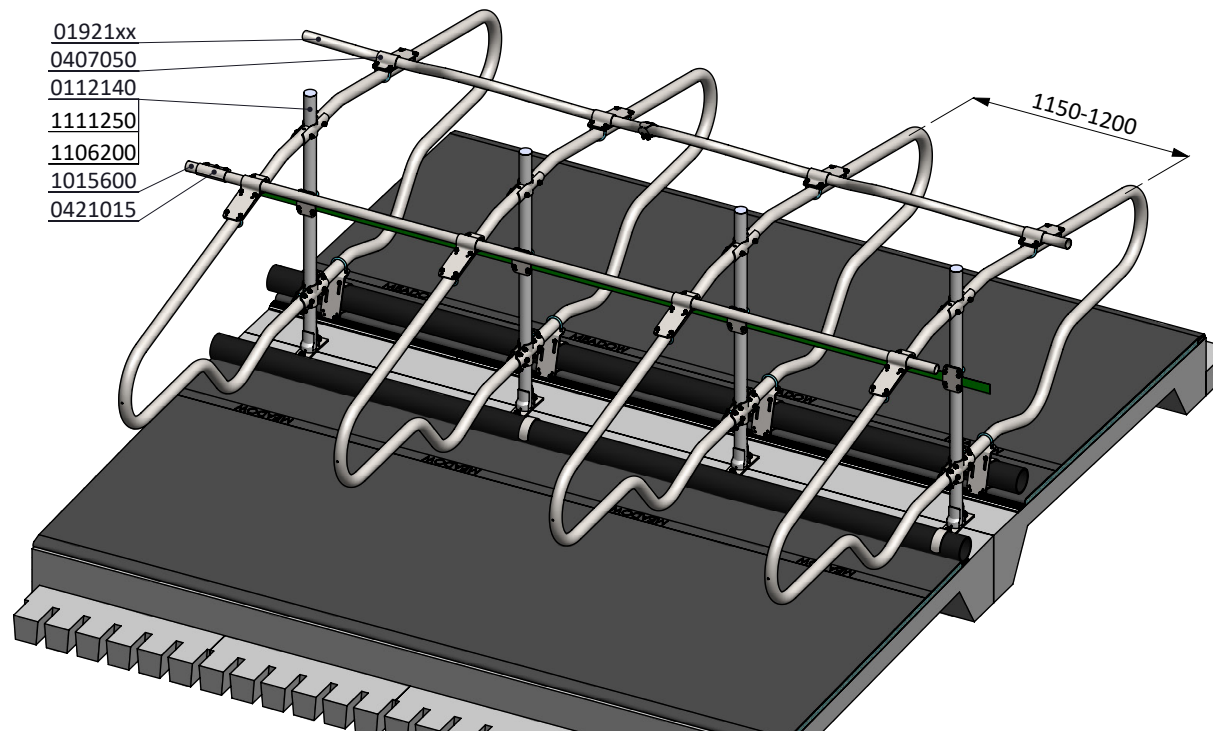

| bestel nr. | omschrijving                             |
|------------|--|
| 01921xx    | golfschoftboom - 2x...cm, incl. B+M      |
| 0409040    | beugelklem 2,5"x2"                       |
| 0421015    | buis klemkoppeling 1,5"                  |
| 0421020    | buis klemkoppeling 2"                    |
| 1015600    | buis 1,5"x6 mtr, verzinkt                |
| 1020600    | buis 2"x6 mtr, verzinkt                  |
| 1026130    | opbouw standpijp 2,5"x130 cm             |
| 1106250    | afdekkap 2,5"                            |
| 1111250    | betonanker, thermisch verzinkt - M16x120 |

### ligbox Comfort-NG 193/193

**spinder**  
DAIRY HOUSING CONCEPTS

Nummer: 0113535-A

Maateenheid: mm

Datum: 5-12-2016

Tekening blijft ons eigendom en mag niet gekopieerd, aan derden getoond of op andere wijze worden gebruikt. Aan de gegevens op deze tekening kunnen geen rechten worden ontleend.

| Bestel-nr. | Omschrijving                             |
|------------|--|
| 0112140    | opbouwstandpijp 2"x140 cm v. Comfort-NG  |
| 01921xx    | golschoftboom - 2x...cm, incl. B+M       |
| 0407050    | schoftboombeugelklem 1,5"x2"             |
| 0421015    | buis klemkoppeling 1,5"                  |
| 1015600    | buis 1,5"x6 mtr, verzinkt                |
| 1106200    | afdekkap 2"                              |
| 1111250    | betonanker, thermisch verzinkt - M16x120 |

ligbox Comfort-NG 193/193

**spinder**  
DAIRY HOUSING CONCEPTS

Nummer: 0113535-A

Maateenheid: mm

Datum: 5-12-2016

Tekening blijft ons eigendom en mag niet gekopieerd, aan derden getoond of op andere wijze worden gebruikt. Aan de gegevens op deze tekening kunnen geen rechten worden ontleend.