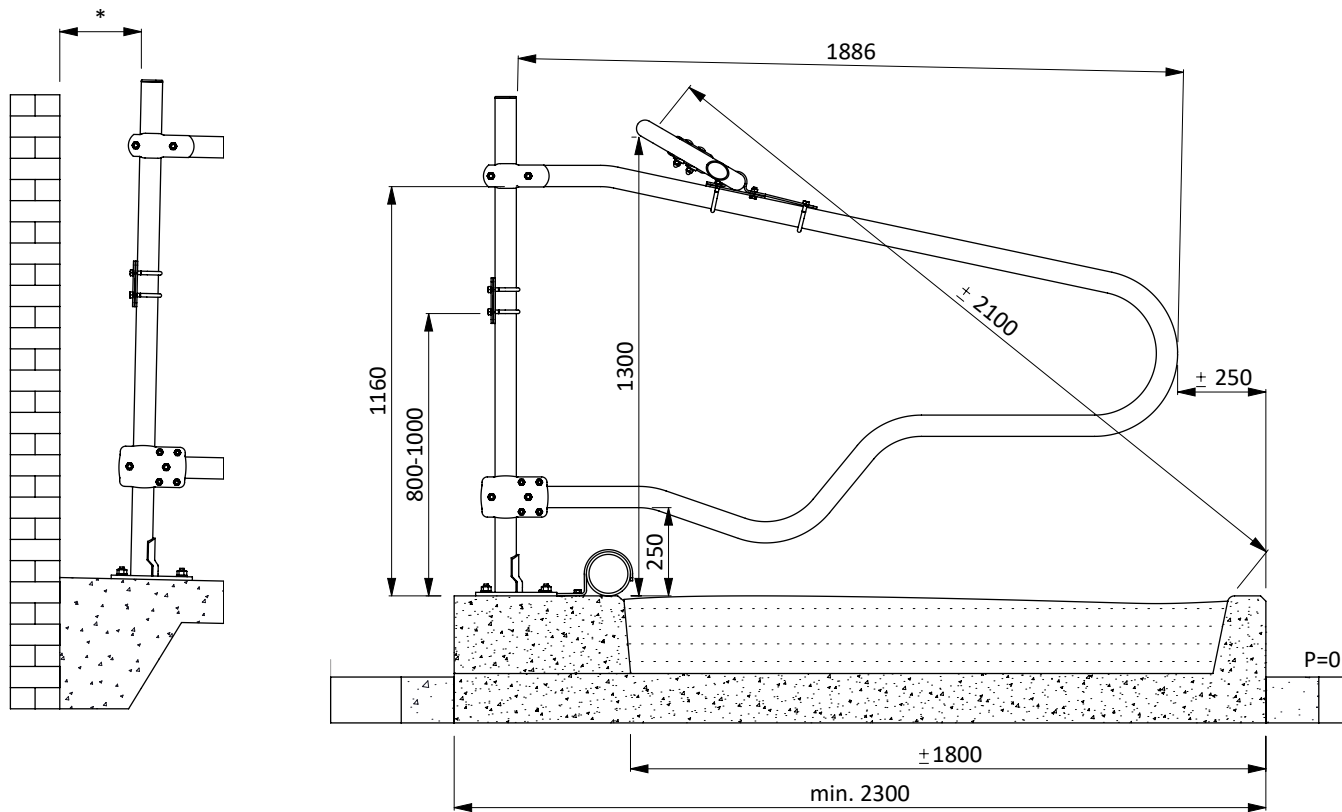

* Veilige tussenruimte: Kleiner dan 200 of groter dan 450

bestel nr.	omschrijving
0190405	keerband 50mm, rol à 50 mtr
0190425	klemplaat voor keerband 2" box kpl
01921xx	golf schoftboom - 2x...cm, incl. B+M
0407050	schoftboombeugelklem 1,5"x2"
1021140	opbouw standpijp 2"x140 cm
1106200	afdekkap 2"
1111250	betonanker, thermisch verzinkt - M16x120

ligbox Comfort-NG 193

spinder

DAIRY HOUSING CONCEPTS

Nummer: 0113530-A

Maateenheid: mm

Datum: 28-11-2016

Tekening blijft ons eigendom en mag niet gekopieerd, aan derden getoond of op andere wijze worden gebruikt. Aan de gegevens op deze tekening kunnen geen rechten worden ontleend.

01921xx
0407050
0190425
0190405
1021140
1111250
1106200

* Veilige tussenruimte: Kleiner dan 200 of groter dan 450

bestel nr.	omschrijving
0190405	keerband 50mm, rol à 50 mtr
0190425	klemplaat voor keerband 2" box kpl
01921xx	golfschoftboom - 2x...cm, incl. B+M
0407050	schoftboombeugelklem 1,5"x2"
1021140	opbouw standpijp 2"x140 cm
1106200	afdekkap 2"
1111250	betonanker, thermisch verzinkt - M16x120