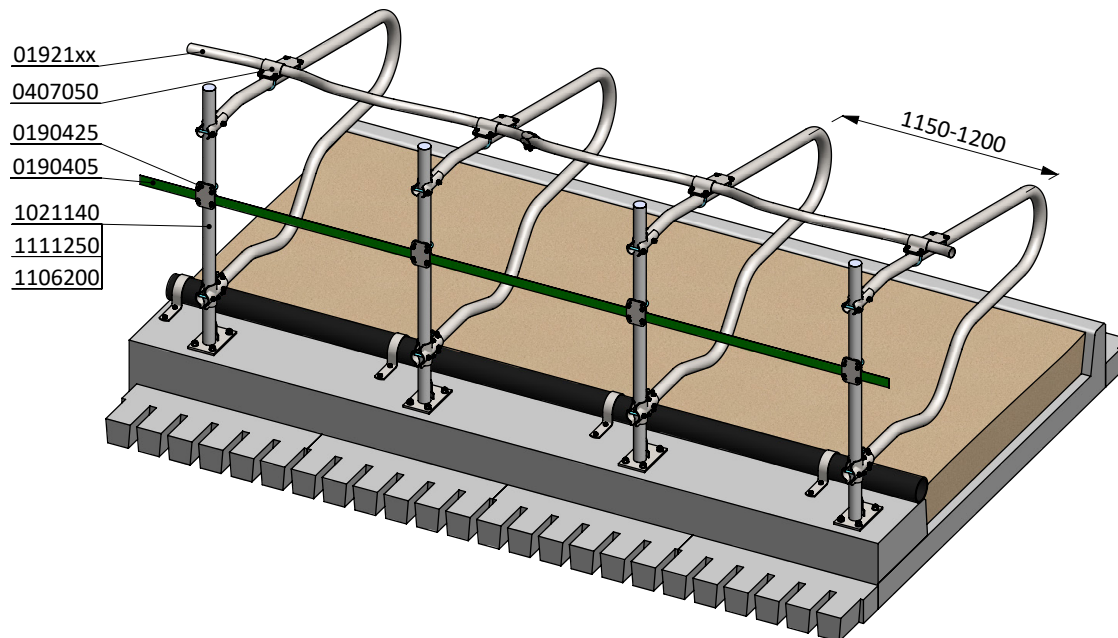

* Veilige tussenruimte: Kleiner dan 200 of groter dan 450

bestel nr.	omschrijving
0190405	keerband 50mm, rol à 50 mtr
0190425	klemplaat voor keerband 2" box kpl
01921xx	golf schoftboom - 2x...cm, incl. B+M
0407050	schoftboombeugelklem 1,5"x2"
1021140	opbouw standpijp 2"x140 cm
1106200	afdekkap 2"
1111250	betonanker, thermisch verzinkt - M16x120

ligbox Comfort-NG 193

spinder

DAIRY HOUSING CONCEPTS

Nummer: 0113530-A

Maateenheid: mm

Datum: 28-11-2016

Tekening blijft ons eigendom en mag niet gekopieerd, aan derden getoond of op andere wijze worden gebruikt. Aan de gegevens op deze tekening kunnen geen rechten worden ontleend.

01921xx
0407050
0190425
0190405
1021140
1111250
1106200

* Veilige tussenruimte: Kleiner dan 200 of groter dan 450

bestel nr.	omschrijving
0190405	keerband 50mm, rol à 50 mtr
0190425	klemplaat voor keerband 2" box kpl
01921xx	golfschoftboom - 2x...cm, incl. B+M
0407050	schoftboombeugelklem 1,5"x2"
1021140	opbouw standpijp 2"x140 cm
1106200	afdekkap 2"
1111250	betonanker, thermisch verzinkt - M16x120