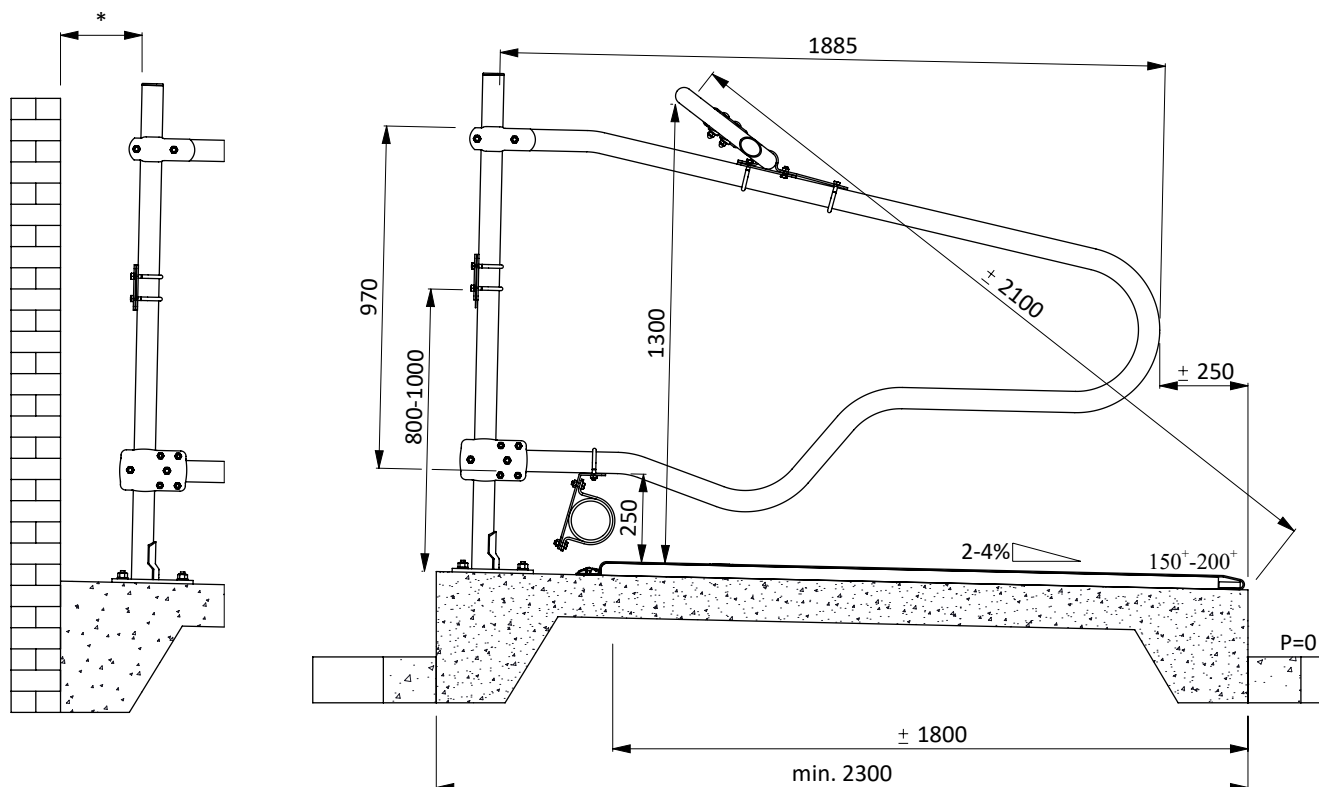

* Veilige tussenruimte: Kleiner dan 200 of groter dan 450

bestel nr.	omschrijving
01921xx	golfschoftboom - 2x...cm, incl. B+M
0407050	schoftboombeugelklem 1,5"x2"
0409040	beugelklem 2,5"x2"
0421020	buis klemkoppeling 2"
1020600	buis 2"x6 mtr, verzinkt
1026130	opbouw standpijp 2,5"x130 cm
1106250	afdekkap 2,5"
1111250	betonanker, thermisch verzinkt - M16x120

ligbox Comfort-NG 193

spinder

DAIRY HOUSING CONCEPTS

Nummer: 0113530-A

Maateenheid: mm

Datum: 28-11-2016

Tekening blijft ons eigendom en mag niet gekopieerd, aan derden getoond of op andere wijze worden gebruikt. Aan de gegevens op deze tekening kunnen geen rechten worden ontleend.

* Veilige tussenruimte: Kleiner dan 200 of groter dan 450

bestel nr.	omschrijving
0190405	keerband 50mm, rol à 50 mtr
0190425	klemplaat voor keerband 2" box kpl
01921xx	golf schoftboom - 2x...cm, incl. B+M
0407050	schoftboombeugelklem 1,5"x2"
1021140	opbouw standpijp 2"x140 cm
1106200	afdekkap 2"
1111250	betonanker, thermisch verzinkt - M16x120