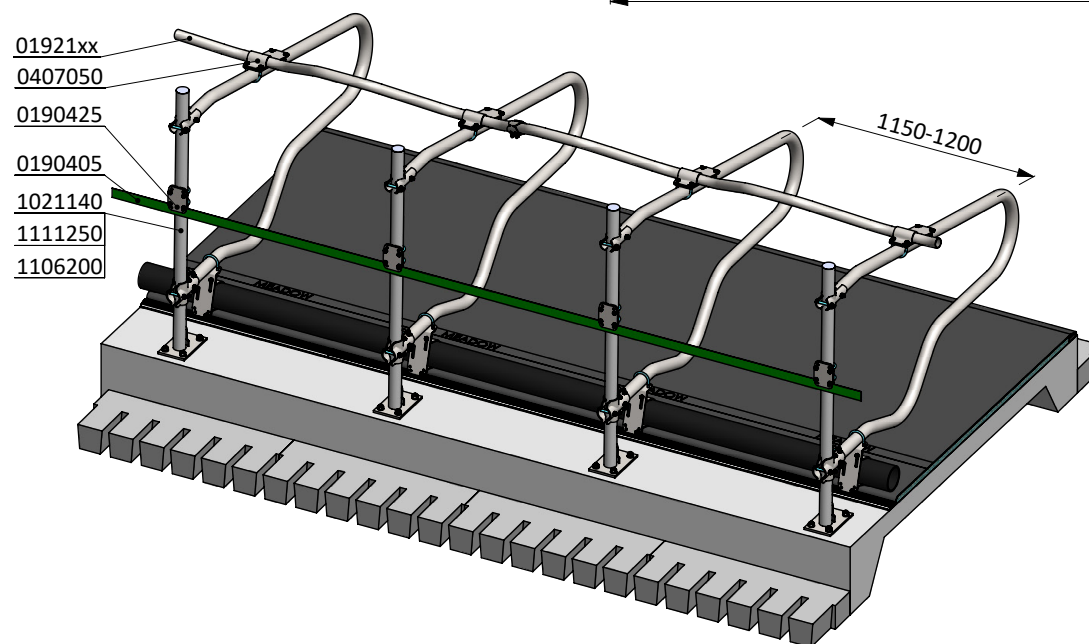

* Veilige tussenruimte: Kleiner dan 200 of groter dan 450

bestel nr.	omschrijving
01921xx	golfschoftboom - 2x...cm, incl. B+M
0407050	schoftboombeugelklem 1,5"x2"
0409040	beugelklem 2,5"x2"
0421020	buis klemkoppeling 2"
1020600	buis 2"x6 mtr, verzinkt
1026130	opbouw standpijp 2,5"x130 cm
1106250	afdekkap 2,5"
1111250	betonanker, thermisch verzinkt - M16x120

ligbox Comfort-NG 193

spinder

DAIRY HOUSING CONCEPTS

Nummer: 0113530-A

Maateenheid: mm

Datum: 28-11-2016

Tekening blijft ons eigendom en mag niet gekopieerd, aan derden getoond of op andere wijze worden gebruikt. Aan de gegevens op deze tekening kunnen geen rechten worden ontleend.

* Veilige tussenruimte: Kleiner dan 200 of groter dan 450

bestel nr.	omschrijving
0190405	keerband 50mm, rol à 50 mtr
0190425	klemplaat voor keerband 2" box kpl
01921xx	golf schoftboom - 2x...cm, incl. B+M
0407050	schoftboombeugelklem 1,5"x2"
1021140	opbouw standpijp 2"x140 cm
1106200	afdekkap 2"
1111250	betonanker, thermisch verzinkt - M16x120