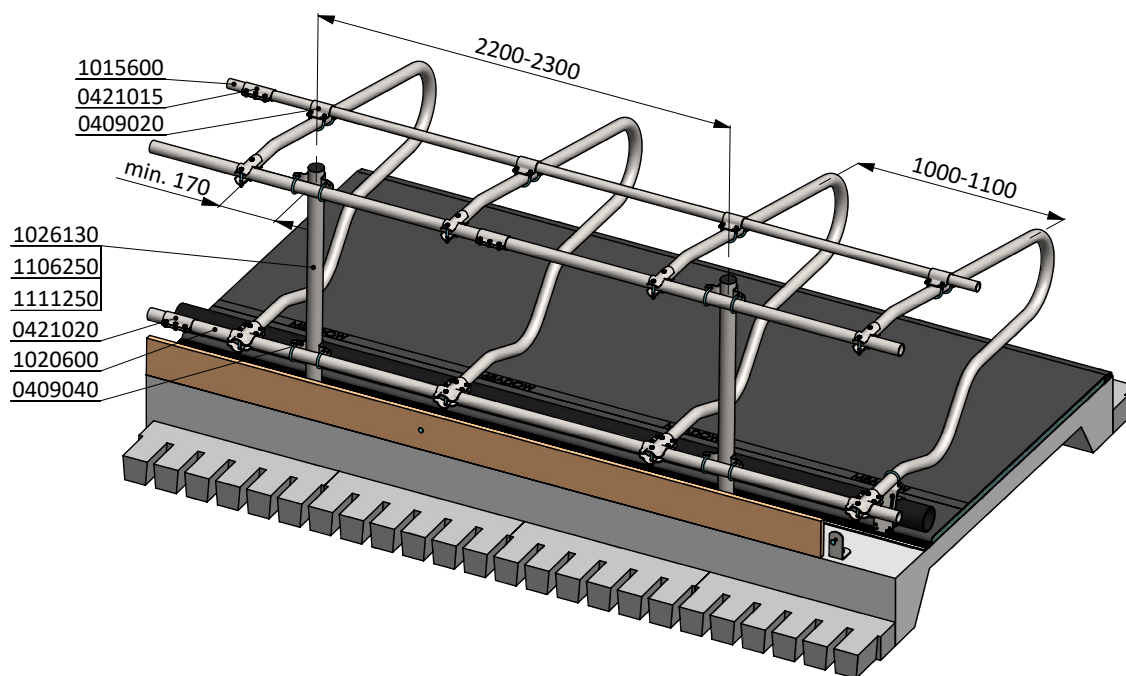

ligbox Comfort-NG 193

spinder

DAIRY HOUSING CONCEPTS

Nummer: 0113530-A

Maateenheid: mm

Datum: 28-11-2016

Tekening blijft ons eigendom en mag niet gekopieerd, aan derden getoond of op andere wijze worden gebruikt. Aan de gegevens op deze tekening kunnen geen rechten worden ontleend.

01921xx
0407050
0190425
0190405
1021140
1111250
1106200

* Veilige tussenruimte: Kleiner dan 200 of groter dan 450

bestel nr.	omschrijving
0190405	keerband 50mm, rol à 50 mtr
0190425	klemplaat voor keerband 2" box kpl
01921xx	golfschoftboom - 2x...cm, incl. B+M
0407050	schoftboombeugelklem 1,5"x2"
1021140	opbouw standpijp 2"x140 cm
1106200	afdekkap 2"
1111250	betonanker, thermisch verzinkt - M16x120