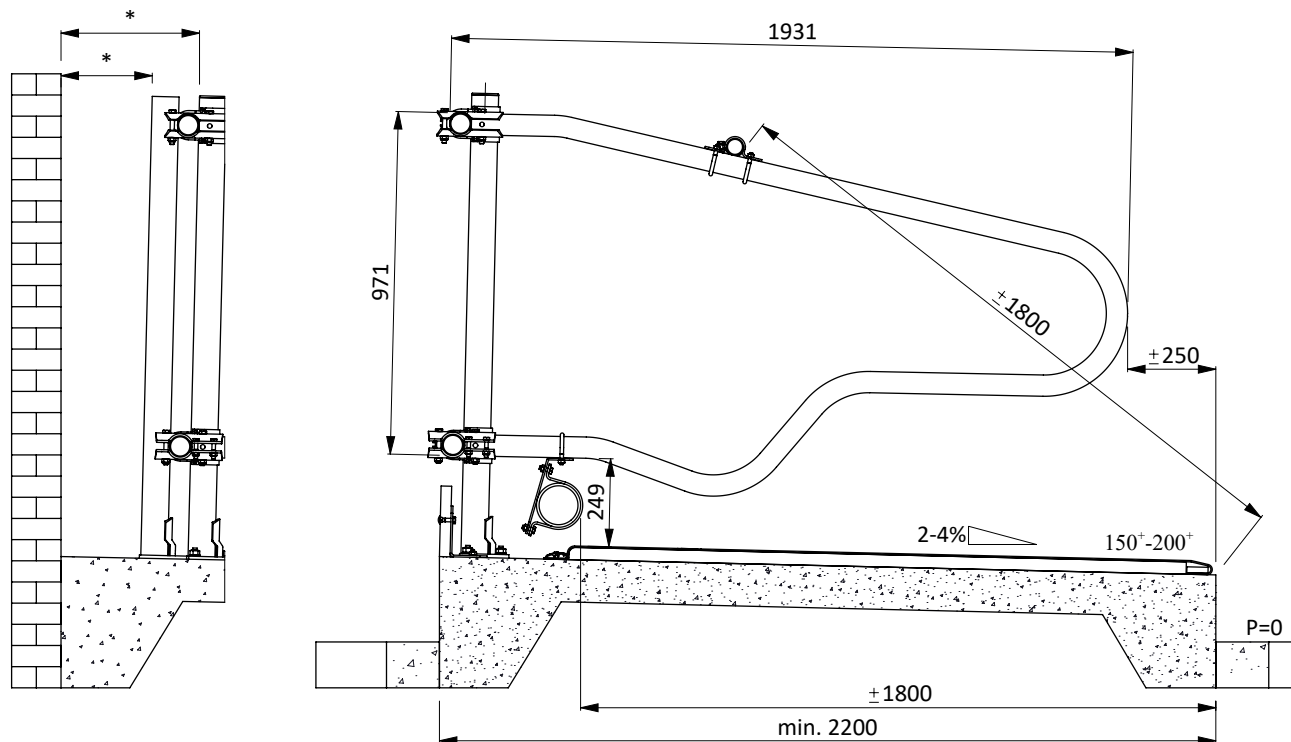

* Veilige tussenruimte: Kleiner dan 200 of groter dan 450

bestel nr.	omschrijving
0190405	keerband 50mm, rol à 50 mtr
0190425	klemplaat voor keerband 2" box kpl
01921xx	golf schoftboom - 2x...cm, incl. B+M
0407050	schoftboombeugelklem 1,5"x2"
1021140	opbouw standpijp 2"x140 cm
1106200	afdekkap 2"
1111250	betonanker, thermisch verzinkt - M16x120

ligbox Comfort-NG 193

spinder

DAIRY HOUSING CONCEPTS

Nummer: 0113530-A

Maateenheid: mm

Datum: 28-11-2016

Tekening blijft ons eigendom en mag niet gekopieerd, aan derden getoond of op andere wijze worden gebruikt. Aan de gegevens op deze tekening kunnen geen rechten worden ontleend.

01921xx
0407050
0190425
0190405
1021140
1111250
1106200

* Veilige tussenruimte: Kleiner dan 200 of groter dan 450

bestel nr.	omschrijving
0190405	keerband 50mm, rol à 50 mtr
0190425	klemplaat voor keerband 2" box kpl
01921xx	golfschoftboom - 2x...cm, incl. B+M
0407050	schoftboombeugelklem 1,5"x2"
1021140	opbouw standpijp 2"x140 cm
1106200	afdekkap 2"
1111250	betonanker, thermisch verzinkt - M16x120