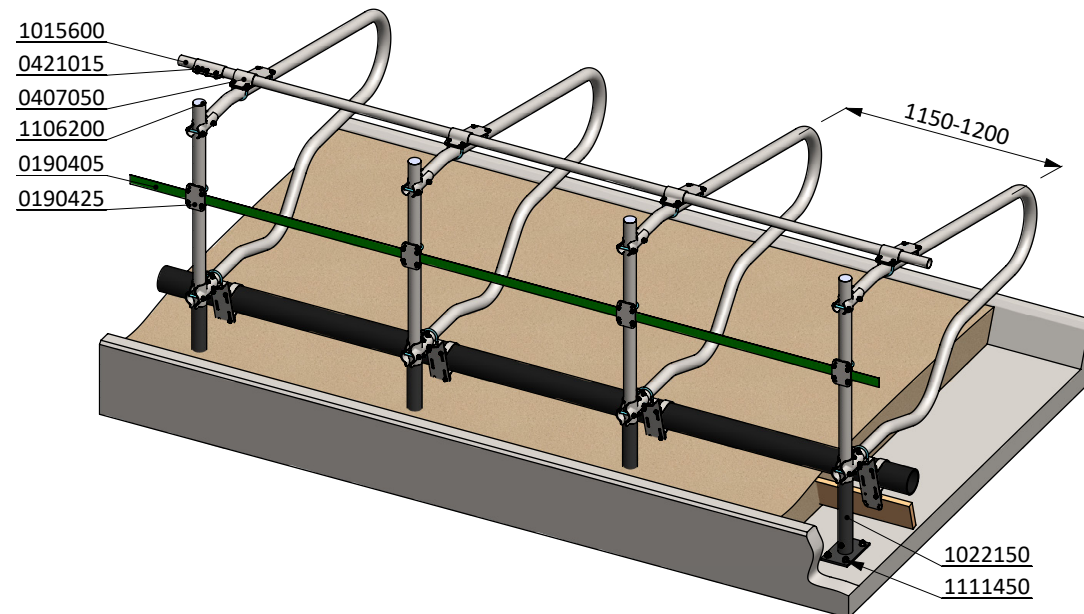

ligbox Comfort-NG 193

18-22 mnd

spinder

DAIRY HOUSING CONCEPTS

Nummer: 0113530-A

Maateenheid: mm

Datum: 28-11-2016

Tekening blijft ons eigendom en mag niet gekopieerd, aan derden getoond of op andere wijze worden gebruikt. Aan de gegevens op deze tekening kunnen geen rechten worden ontleend.

* Veilige tussenruimte: Kleiner dan 200 of groter dan 450

bestel nr.	omschrijving
0190405	keerband 50mm, rol à 50 mtr
0190425	klemplaat voor keerband 2" box kpl
0407050	schoftboombeugelklem 1,5"x2"
0421015	buis klemkoppeling 1,5"
1015600	buis 1,5"x6 mtr, verzinkt
1022150	opbouwstandpijp 2"x150 cm v. Comfort-DS
1106200	afdekkap 2"
1111450	betonanker, RVS A4 - M16x120

ligbox Comfort-NG 193

spinder

DAIRY HOUSING CONCEPTS

Nummer: 0113530-A

Maateenheid: mm

Datum: 28-11-2016

Tekening blijft ons eigendom en mag niet gekopieerd, aan derden getoond of op andere wijze worden gebruikt. Aan de gegevens op deze tekening kunnen geen rechten worden ontleend.