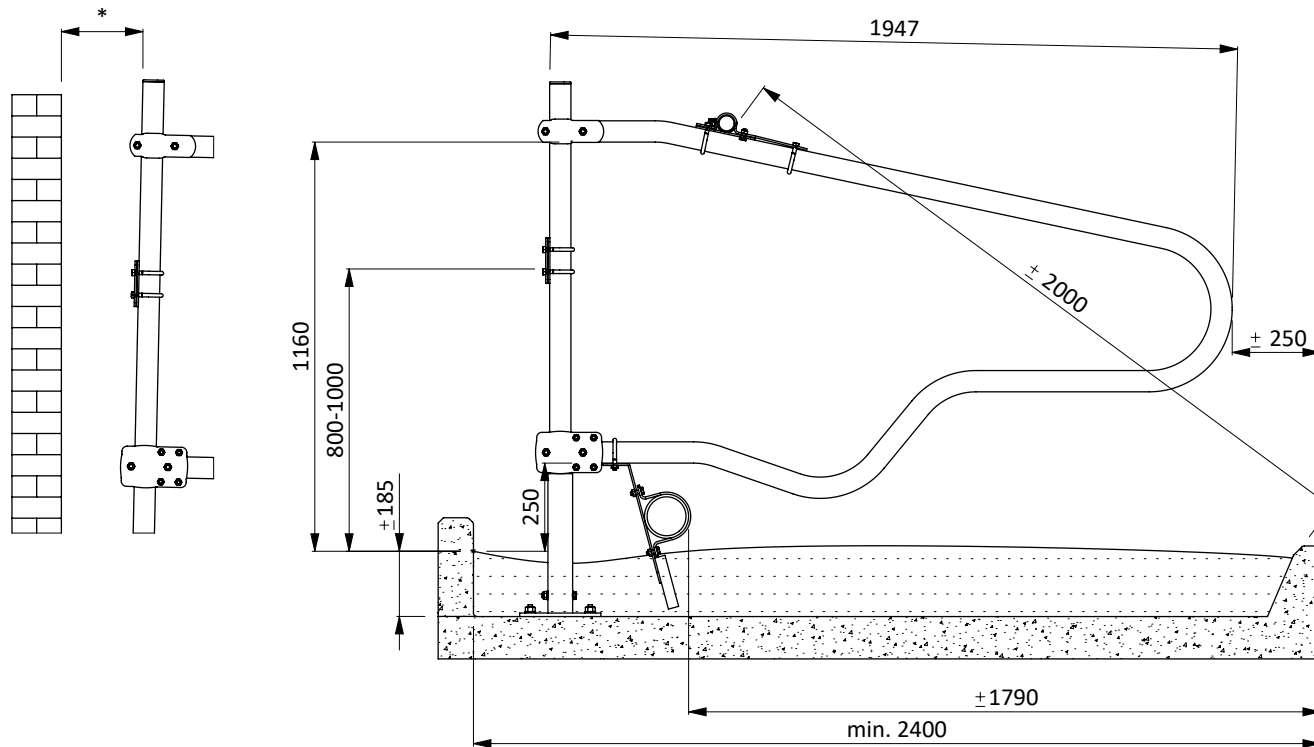

* Veilige tussenruimte: Kleiner dan 200 of groter dan 450

bestel nr.	omschrijving
0409020	beugelklem 1,5"x2"
0409040	beugelklem 2,5"x2"
0421015	buis-klemkoppeling 1,5"
0421020	buis-klemkoppeling 2"
1015600	buis 1,5"x6 mtr, verzinkt
1020600	buis 2"x6 mtr, verzinkt
1026130	opbouw standpijp 2,5"x130 cm
1106250	afdekkap 2,5"
1111250	betonanker, thermisch verzinkt - M16x120

ligbox Comfort-NG 193

18-22 mnd

spinder

DAIRY HOUSING CONCEPTS

Nummer: 0113530-A

Maateenheid: mm

Datum: 28-11-2016

Tekening blijft ons eigendom en mag niet gekopieerd, aan derden getoond of op andere wijze worden gebruikt. Aan de gegevens op deze tekening kunnen geen rechten worden ontleend.

* Veilige tussenruimte: Kleiner dan 200 of groter dan 450

bestel nr.	omschrijving
0190405	keerband 50mm, rol à 50 mtr
0190425	klemplaat voor keerband 2" box kpl
0407050	schoftboombeugelklem 1,5"x2"
0421015	buis klemkoppeling 1,5"
1015600	buis 1,5"x6 mtr, verzinkt
1022150	opbouwstandpijp 2"x150 cm v. Comfort-DS
1106200	afdekkap 2"
1111450	betonanker, RVS A4 - M16x120

ligbox Comfort-NG 193

spinder

DAIRY HOUSING CONCEPTS

Nummer: 0113530-A

Maateenheid: mm

Datum: 28-11-2016

Tekening blijft ons eigendom en mag niet gekopieerd, aan derden getoond of op andere wijze worden gebruikt. Aan de gegevens op deze tekening kunnen geen rechten worden ontleend.