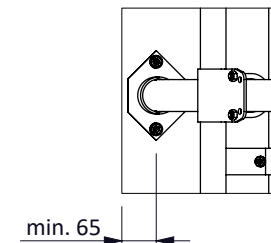

optionele positie

* 200-450mm tussenruimte opvullen om bekneling te voorkomen

bestel nr.	omschrijving
0407050	schoftboombeugelklem 1,5"x2"
0409020	beugelklem 1,5"x2"
0421015	buis klemkoppeling 1,5"
1015600	buis 1,5"x6 mtr, verzinkt
1111240	betonanker, thermisch verzinkt - M12x106

ligbox Profit 190

18-22 mnd

spinder

DAIRY HOUSING CONCEPTS

Nummer: 0110500-A

Maateenheid: mm

Datum: 23-11-2016

Tekening blijft ons eigendom en mag niet gekopieerd, aan derden getoond of op andere wijze worden gebruikt. Aan de gegevens op deze tekening kunnen geen rechten worden ontleend.

optionele positie

* 200-450mm tussenruimte opvullen om beknelling te voorkomen

bestel nr.	omschrijving
01921xx	golfschoftboom - 2x...cm, incl. B+M
0407050	schoftboombeugelklem 1,5"x2"
0409020	beugelklem 1,5"x2"
0421015	buis klemkoppeling 1,5"
1015600	buis 1,5"x6 mtr, verzinkt
1111240	betonanker, thermisch verzinkt - M12x106

ligbox Profit 190

spinder
DAIRY HOUSING CONCEPTS

Nummer: 0110500-A

Maateenheid: mm

Datum: 23-11-2016

Tekening blijft ons eigendom en mag niet gekopieerd, aan derden getoond of op andere wijze worden gebruikt. Aan de gegevens op deze tekening kunnen geen rechten worden ontleend.