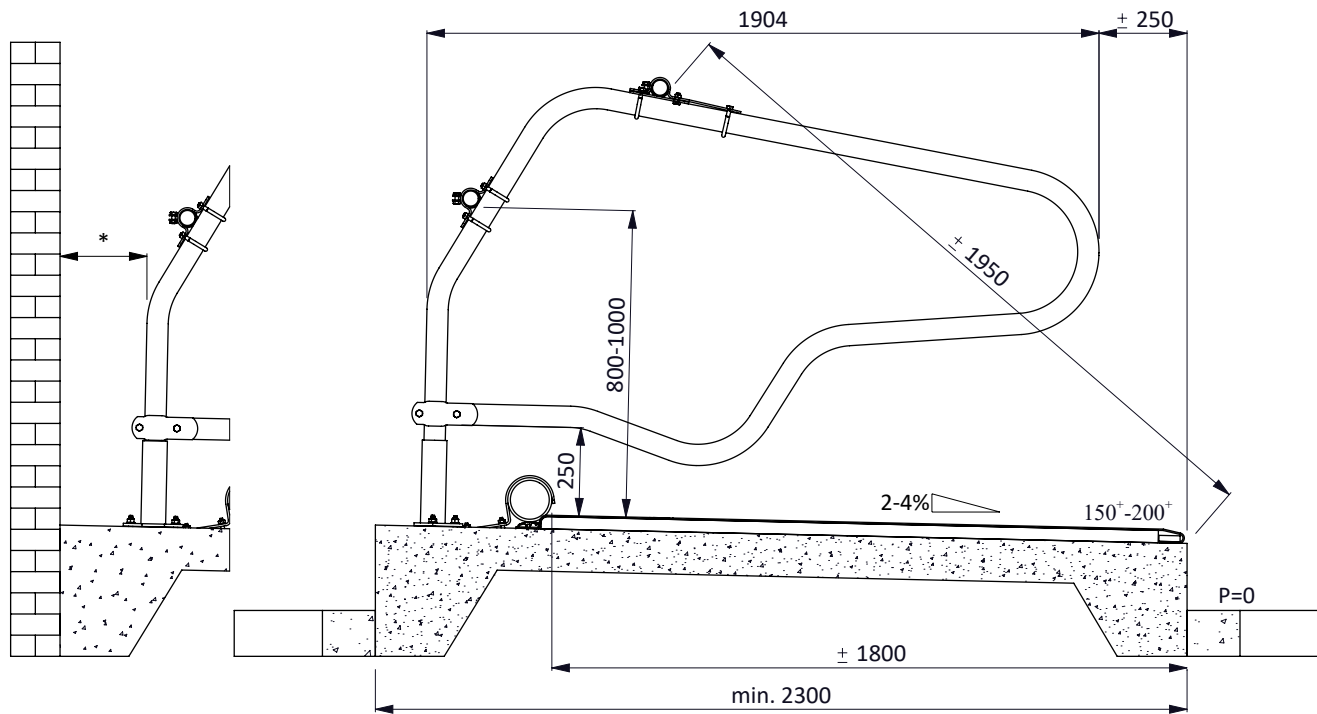

ligbox Profit 190

spinder

DAIRY HOUSING CONCEPTS

Nummer: 0110500-A

Maateenheid: mm

Datum: 23-11-2016

Tekening blijft ons eigendom en mag niet gekopieerd, aan derden getoond of op andere wijze worden gebruikt. Aan de gegevens op deze tekening kunnen geen rechten worden ontleend.

optionele positie

* 200-450mm tussenruimte opvullen om bekneling te voorkomen

bestel nr.	omschrijving
0407050	schoftboombeugelklem 1,5"x2"
0409020	beugelklem 1,5"x2"
0421015	buis klemkoppeling 1,5"
1015600	buis 1,5"x6 mtr, verzinkt
1111240	betonanker, thermisch verzinkt - M12x106