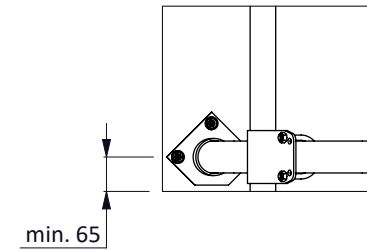

optionele positie

* 200-450mm tussenruimte opvullen om bekneling te voorkomen

bestel nr.	omschrijving
0407050	schoftboombeugelklem 1,5"x2"
0409020	beugelklem 1,5"x2"
0421015	buis klemkoppeling 1,5"
1015600	buis 1,5"x6 mtr, verzinkt
1111240	betonanker, thermisch verzinkt - M12x106

ligbox Profit 190

18-22 mnd

spinder

DAIRY HOUSING CONCEPTS

Nummer: 0110500-A

Maateenheid: mm

Datum: 23-11-2016

Tekening blijft ons eigendom en mag niet gekopieerd, aan derden getoond of op andere wijze worden gebruikt. Aan de gegevens op deze tekening kunnen geen rechten worden ontleend.

optionele positie

* 200-450mm tussenruimte opvullen om beknelling te voorkomen

bestel nr.	omschrijving
01921xx	golfschoftboom - 2x...cm, incl. B+M
0407050	schoftboombeugelklem 1,5"x2"
0409020	beugelklem 1,5"x2"
0421015	buis klemkoppeling 1,5"
1015600	buis 1,5"x6 mtr, verzinkt
1111240	betonanker, thermisch verzinkt - M12x106