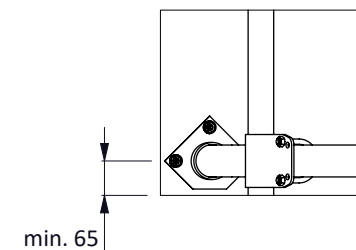

Bestel-nr.	Omschrijving	Aantal
0110501	losse beugel ligbox PROFIT GV 190cm	1
0110502	poot voor PROFIT box 2"	1
0413031	schaal t-klem 2"x2", zware uitv.	2
7112090	zesk.bout m12x90 8.8 verz	2
8212100	zesk.moer M12 verz.	2

ligboxafscheiding PROFIT GV 190 cm

spinder
DAIRY HOUSING CONCEPTS

Nummer: 0110500-O

Maateenheid: mm

Datum: 21-9-2015

Tekening blijft ons eigendom en mag niet gekopieerd, aan derden getoond of op andere wijze worden gebruikt. Aan de gegevens op deze tekening kunnen geen rechten worden ontleend.

optionele positie

min. 65

* 200-450mm tussenruimte opvullen om beknelling te voorkomen

bestel nr.	omschrijving
0407050	schoftboombeugelklem 1,5"x2"
0409020	beugelklem 1,5"x2"
0421015	buis klemkoppeling 1,5"
1015600	buis 1,5"x6 mtr, verzinkt
1111240	betonanker, thermisch verzinkt - M12x106
01921xx	golfschoftboom - 2x...cm, incl. B+M