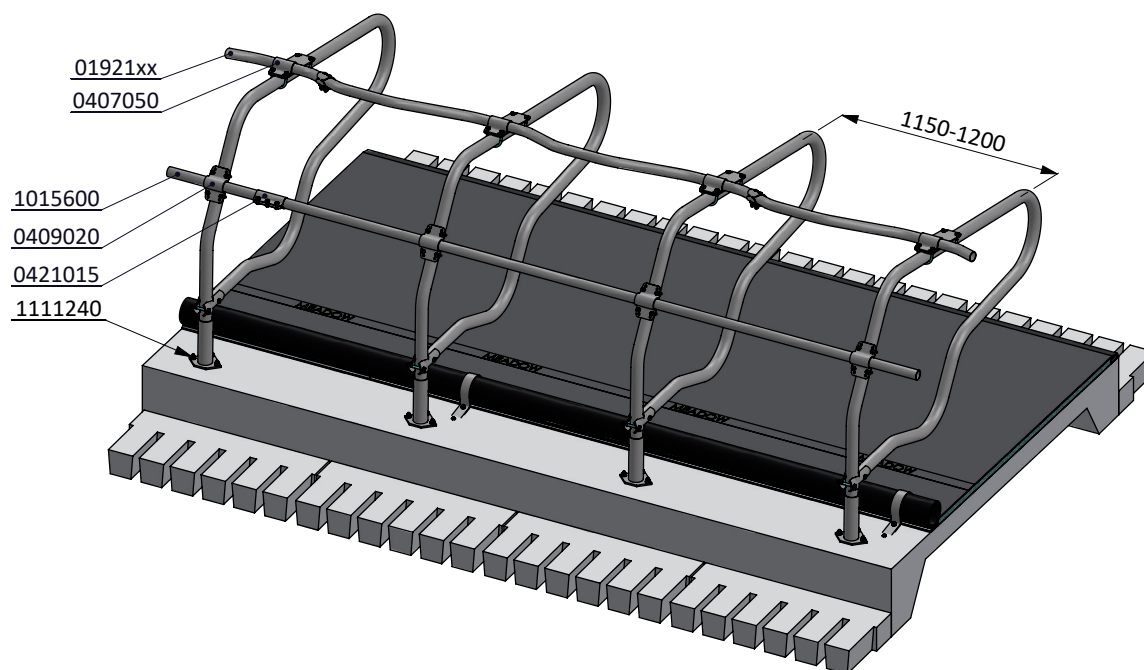

Bestel-nr.	Omschrijving	Aantal
0110501	losse beugel ligbox PROFIT GV 190cm	1
0110502	poot voor PROFIT box 2"	1
0413031	schaal t-klem 2"x2", zware uitv.	2
7112090	zesk.bout m12x90 8.8 verz	2
8212100	zesk.moer M12 verz.	2

ligboxafscheiding PROFIT GV 190 cm

spinder
DAIRY HOUSING CONCEPTS

Nummer: 0110500-O

Maateenheid: mm

Datum: 21-9-2015

Tekening blijft ons eigendom en mag niet gekopieerd, aan derden getoond of op andere wijze worden gebruikt. Aan de gegevens op deze tekening kunnen geen rechten worden ontleend.

optionele positie

min. 65

* 200-450mm tussenruimte opvullen om beknelling te voorkomen

bestel nr.	omschrijving
0407050	schoftboombeugelklem 1,5"x2"
0409020	beugelklem 1,5"x2"
0421015	buis klemkoppeling 1,5"
1015600	buis 1,5"x6 mtr, verzinkt
1111240	betonanker, thermisch verzinkt - M12x106
01921xx	golfschoftboom - 2x...cm, incl. B+M

ligbox Profit 190

spinder

DAIRY HOUSING CONCEPTS

Nummer: 0110500-A

Maateenheid: mm

Datum: 23-11-2016

Tekening blijft ons eigendom en mag niet gekopieerd, aan derden getoond of op andere wijze worden gebruikt. Aan de gegevens op deze tekening kunnen geen rechten worden ontleend.