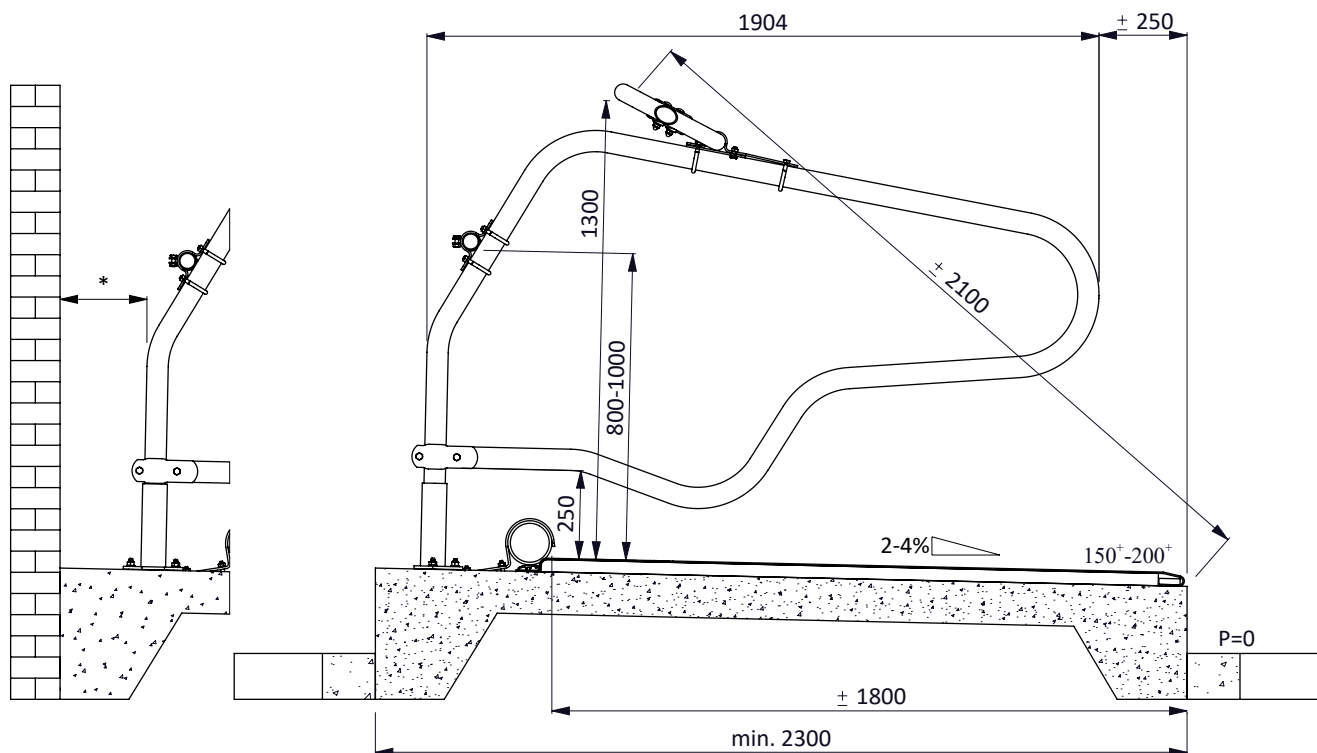

Bestel-nr.	Omschrijving	Aantal
0110501	losse beugel ligbox PROFIT GV 190cm	1
0110502	poot voor PROFIT box 2"	1
0413031	schaal t-klem 2"x2", zware uitv.	2
7112090	zesk.bout m12x90 8.8 verz	2
8212100	zesk.moer M12 verz.	2

ligboxafscheiding PROFIT GV 190 cm

spinder
DAIRY HOUSING CONCEPTS

Nummer: 0110500-O

Maateenheid: mm

Datum: 21-9-2015

Tekening blijft ons eigendom en mag niet gekopieerd, aan derden getoond of op andere wijze worden gebruikt. Aan de gegevens op deze tekening kunnen geen rechten worden ontleend.

optionele positie

min. 65

* 200-450mm tussenruimte opvullen om beknelling te voorkomen

bestel nr.	omschrijving
0407050	schoftboombeugelklem 1,5"x2"
0409020	beugelklem 1,5"x2"
0421015	buis klemkoppeling 1,5"
1015600	buis 1,5"x6 mtr, verzinkt
1111240	betonanker, thermisch verzinkt - M12x106
01921xx	golfschoftboom - 2x...cm, incl. B+M

ligbox Profit 190

spinder

DAIRY HOUSING CONCEPTS

Nummer: 0110500-A

Maateenheid: mm

Datum: 23-11-2016

Tekening blijft ons eigendom en mag niet gekopieerd, aan derden getoond of op andere wijze worden gebruikt. Aan de gegevens op deze tekening kunnen geen rechten worden ontleend.