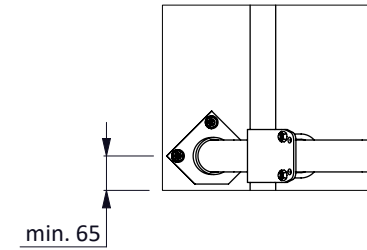

ligboxafscheiding PROFIT GV 190 cm

spinder
DAIRY HOUSING CONCEPTS

Nummer: 0110500-O

Maateenheid: mm

Datum: 21-9-2015

Tekening blijft ons eigendom en mag niet gekopieerd, aan derden getoond of op andere wijze worden gebruikt. Aan de gegevens op deze tekening kunnen geen rechten worden ontleend.

optionele positie

min. 65

* 200-450mm tussenruimte opvullen om beknelling te voorkomen

bestel nr.	omschrijving
0407050	schoftboombeugelklem 1,5"x2"
0409020	beugelklem 1,5"x2"
0421015	buis klemkoppeling 1,5"
1015600	buis 1,5"x6 mtr, verzinkt
1111240	betonanker, thermisch verzinkt - M12x106
01921xx	golfschoftboom - 2x...cm, incl. B+M

ligbox Profit 190

spinder

DAIRY HOUSING CONCEPTS

Nummer: 0110500-A

Maateenheid: mm

Datum: 23-11-2016

Tekening blijft ons eigendom en mag niet gekopieerd, aan derden getoond of op andere wijze worden gebruikt. Aan de gegevens op deze tekening kunnen geen rechten worden ontleend.

optionele positie

* 200-450mm tussenruimte opvullen om bekneling te voorkomen

bestel nr.	omschrijving
0407050	schoftboombeugelklem 1,5"x2"
0409020	beugelklem 1,5"x2"
0421015	buis klemkoppeling 1,5"
1015600	buis 1,5"x6 mtr, verzinkt
1111240	betonanker, thermisch verzinkt - M12x106