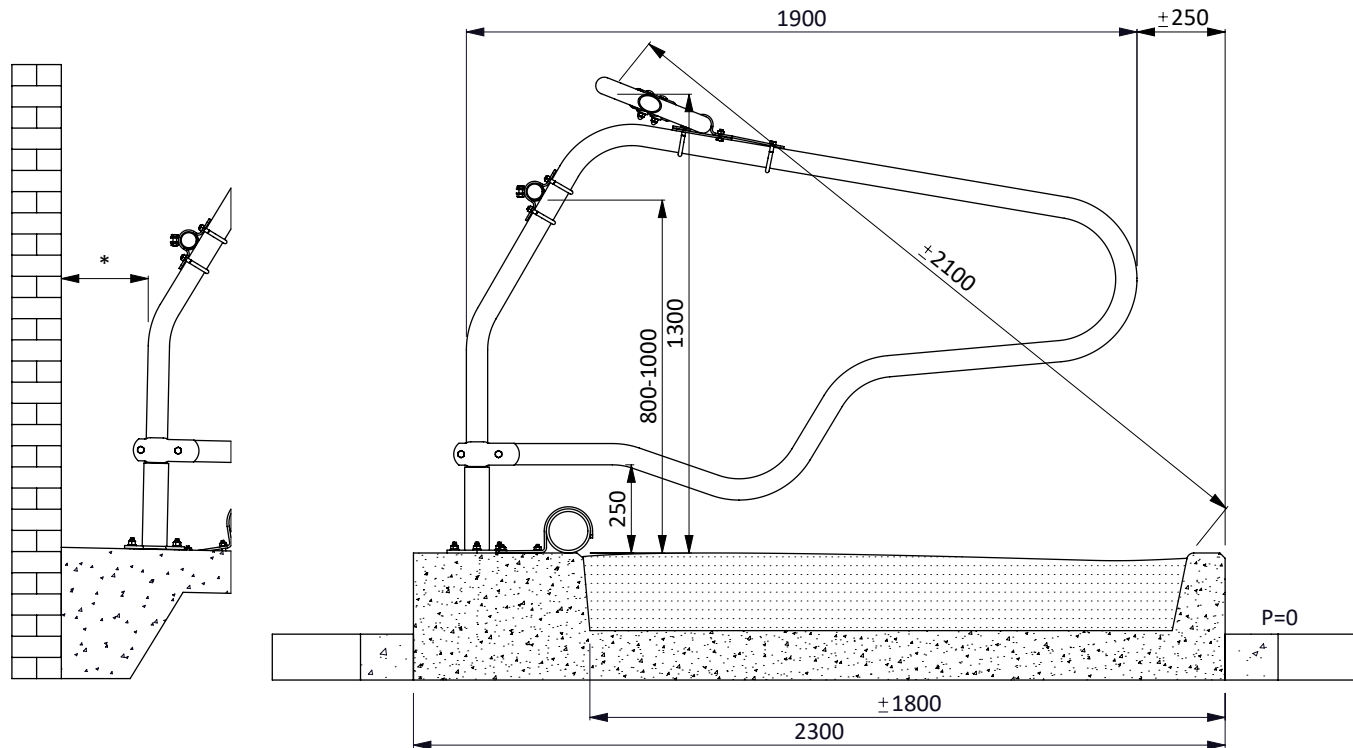

ligbox Profit 190

18-22 mnd

spinder

DAIRY HOUSING CONCEPTS

Nummer: 0110500-A

Maateenheid: mm

Datum: 23-11-2016

Tekening blijft ons eigendom en mag niet gekopieerd, aan derden getoond of op andere wijze worden gebruikt. Aan de gegevens op deze tekening kunnen geen rechten worden ontleend.

optionele positie

* 200-450mm tussenruimte opvullen om beknelling te voorkomen

bestel nr.	omschrijving
01921xx	golfschoftboom - 2x...cm, incl. B+M
0407050	schoftboombeugelklem 1,5"x2"
0409020	beugelklem 1,5"x2"
0421015	buis klemkoppeling 1,5"
1015600	buis 1,5"x6 mtr, verzinkt
1111240	betonanker, thermisch verzinkt - M12x106