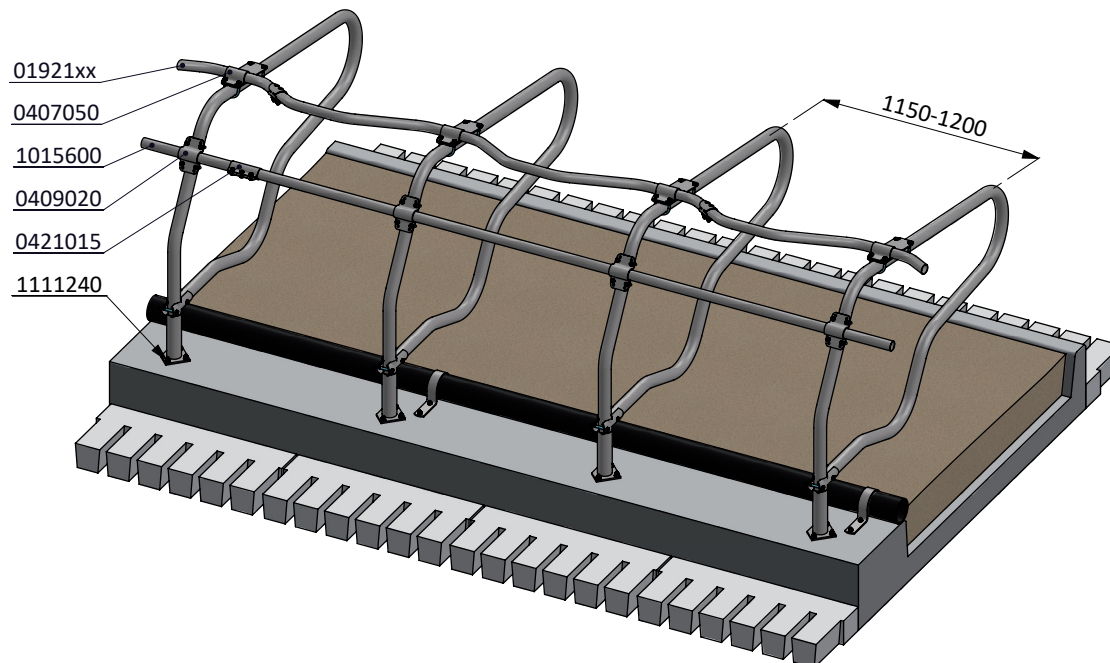

ligbox Profit 190

18-22 mnd

spinder

DAIRY HOUSING CONCEPTS

Nummer: 0110500-A

Maateenheid: mm

Datum: 23-11-2016

Tekening blijft ons eigendom en mag niet gekopieerd, aan derden getoond of op andere wijze worden gebruikt. Aan de gegevens op deze tekening kunnen geen rechten worden ontleend.

optionele positie

* 200-450mm tussenruimte opvullen om beknelling te voorkomen

bestel nr.	omschrijving
01921xx	golfschoftboom - 2x...cm, incl. B+M
0407050	schoftboombeugelklem 1,5"x2"
0409020	beugelklem 1,5"x2"
0421015	buis klemkoppeling 1,5"
1015600	buis 1,5"x6 mtr, verzinkt
1111240	betonanker, thermisch verzinkt - M12x106