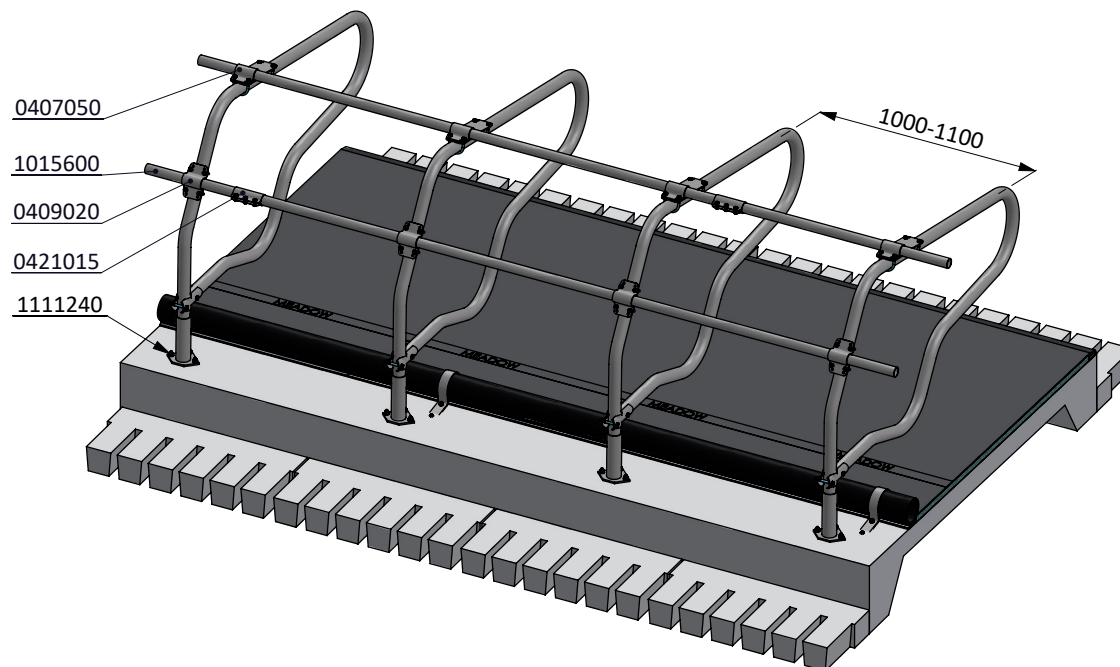

ligboxafscheiding PROFIT GV 190 cm

spinder
DAIRY HOUSING CONCEPTS

Nummer: 0110500-O

Maateenheid: mm

Datum: 21-9-2015

Tekening blijft ons eigendom en mag niet gekopieerd, aan derden getoond of op andere wijze worden gebruikt. Aan de gegevens op deze tekening kunnen geen rechten worden ontleend.

optionele positie

min. 65

* 200-450mm tussenruimte opvullen om beknelling te voorkomen

bestel nr.	omschrijving
0407050	schoftboombeugelklem 1,5"x2"
0409020	beugelklem 1,5"x2"
0421015	buis klemkoppeling 1,5"
1015600	buis 1,5"x6 mtr, verzinkt
1111240	betonanker, thermisch verzinkt - M12x106
01921xx	golfschoftboom - 2x...cm, incl. B+M

ligbox Profit 190

spinder

DAIRY HOUSING CONCEPTS

Nummer: 0110500-A

Maateenheid: mm

Datum: 23-11-2016

Tekening blijft ons eigendom en mag niet gekopieerd, aan derden getoond of op andere wijze worden gebruikt. Aan de gegevens op deze tekening kunnen geen rechten worden ontleend.

optionele positie

* 200-450mm tussenruimte opvullen om bekneling te voorkomen

bestel nr.	omschrijving
0407050	schoftboombeugelklem 1,5"x2"
0409020	beugelklem 1,5"x2"
0421015	buis klemkoppeling 1,5"
1015600	buis 1,5"x6 mtr, verzinkt
1111240	betonanker, thermisch verzinkt - M12x106