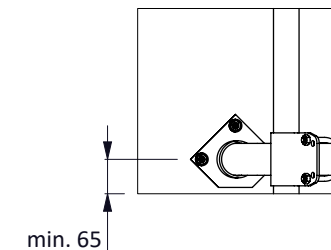

ligboxafscheiding PROFIT GV 216 cm

spinder
DAIRY HOUSING CONCEPTS

Nummer: 0110513-O

Maateenheid: mm

Datum: 21-9-2015

Tekening blijft ons eigendom en mag niet gekopieerd, aan derden getoond of op andere wijze worden gebruikt. Aan de gegevens op deze tekening kunnen geen rechten worden ontleend.

optionele positie

min. 65

* 200-450mm tussenruimte opvullen om beknelling te voorkomen

bestel nr.	omschrijving
0407050	schoftboombeugelklem 1,5"x2"
0409020	beugelklem 1,5"x2"
0421015	buis klemkoppeling 1,5"
1015600	buis 1,5"x6 mtr, verzinkt
1111240	betonanker, thermisch verzinkt - M12x106
01921xx	golfschoftboom - 2x...cm, incl. B+M