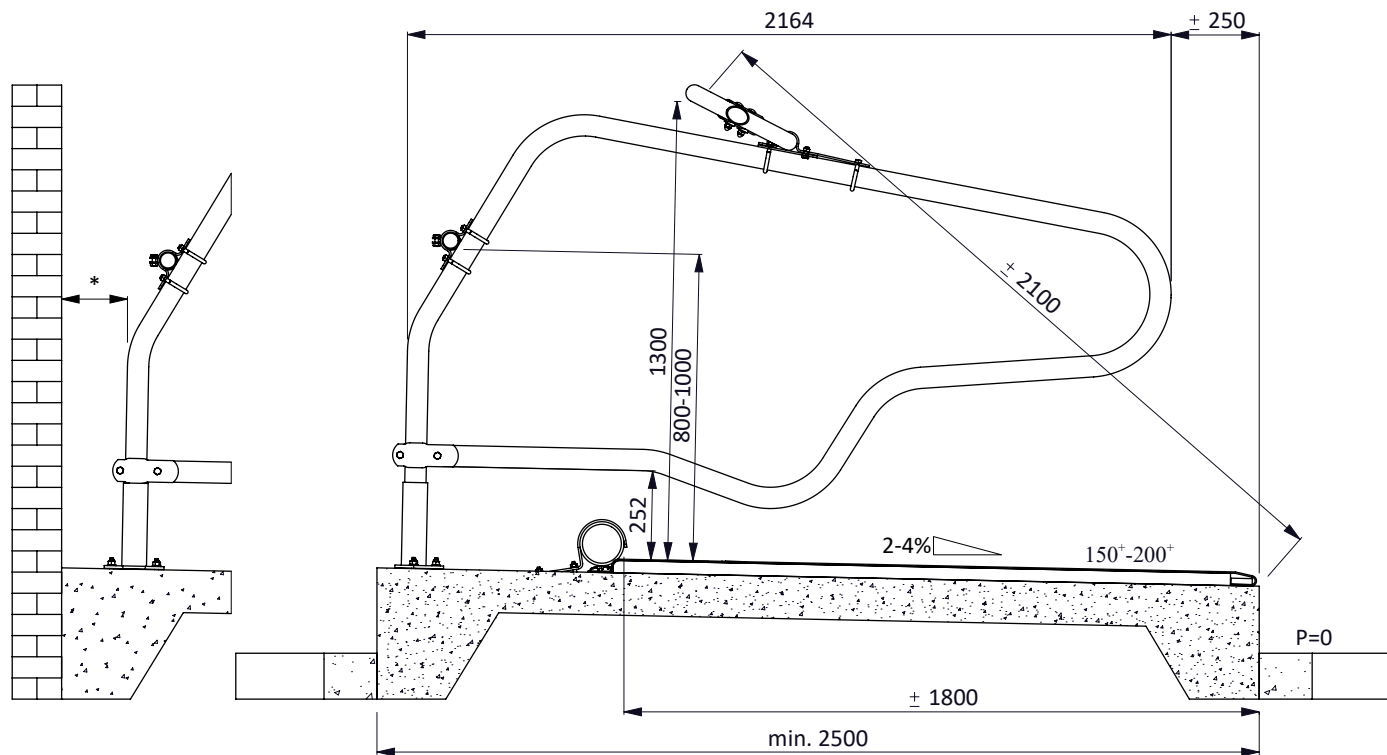

Bestel-nr.	Omschrijving	Aantal
0110502	poot voor PROFIT box 2"	1
0110514	losse beugel ligbox PROFIT GV 216cm	1
0413031	schaal t-klem 2"x2", zware uitv.	2
7112090	zesk.bout m12x90 8.8 verz	2
8212100	zesk.moer M12 verz.	2

ligboxafscheiding PROFIT GV 216 cm

spinder
DAIRY HOUSING CONCEPTS

Nummer: 0110513-O

Maateenheid: mm

Datum: 21-9-2015

Tekening blijft ons eigendom en mag niet gekopieerd, aan derden getoond of op andere wijze worden gebruikt. Aan de gegevens op deze tekening kunnen geen rechten worden ontleend.

optionele positie

min. 65

* 200-450mm tussenruimte opvullen om beknelling te voorkomen

bestel nr.	omschrijving
0407050	schoftboombeugelklem 1,5"x2"
0409020	beugelklem 1,5"x2"
0421015	buis klemkoppeling 1,5"
1015600	buis 1,5"x6 mtr, verzinkt
1111240	betonanker, thermisch verzinkt - M12x106
01921xx	golfschoftboom - 2x...cm, incl. B+M