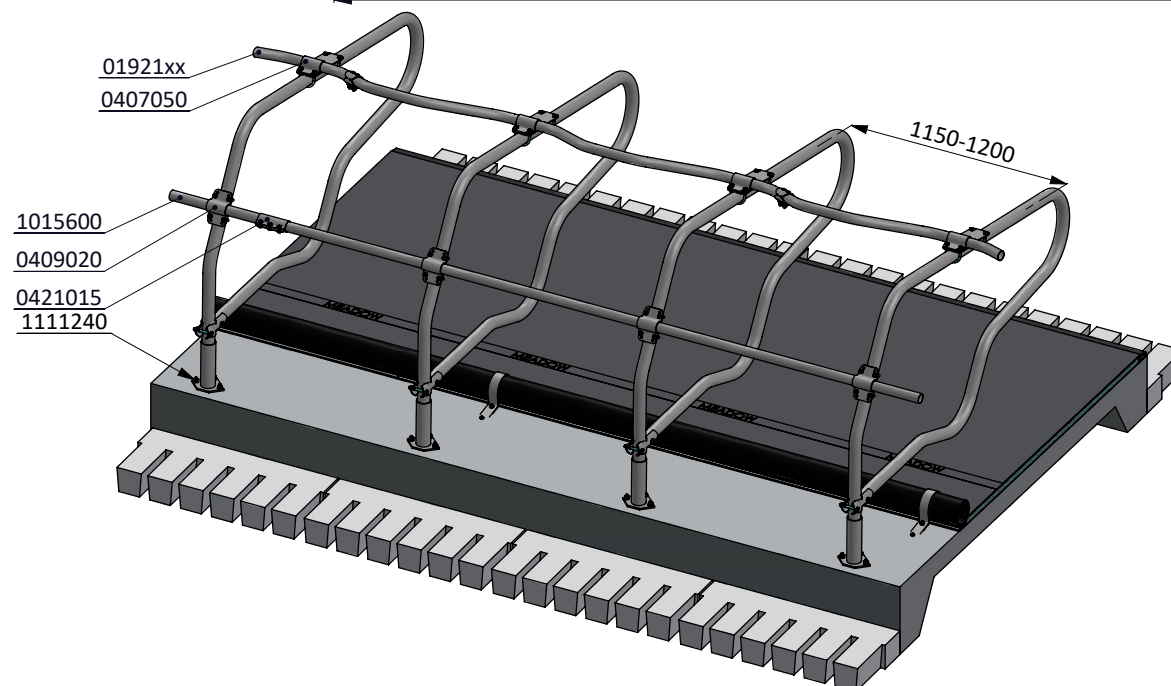

Bestel-nr.	Omschrijving	Aantal
0110502	poot voor PROFIT box 2"	1
0110514	losse beugel ligbox PROFIT GV 216cm	1
0413031	schaal t-klem 2"x2", zware uitv.	2
7112090	zesk.bout m12x90 8.8 verz	2
8212100	zesk.moer M12 verz.	2

ligboxafscheiding PROFIT GV 216 cm

spinder
DAIRY HOUSING CONCEPTS

Nummer: 0110513-O

Maateenheid: mm

Datum: 21-9-2015

Tekening blijft ons eigendom en mag niet gekopieerd, aan derden getoond of op andere wijze worden gebruikt. Aan de gegevens op deze tekening kunnen geen rechten worden ontleend.

optionele positie

min. 65

* 200-450mm tussenruimte opvullen om beknelling te voorkomen

bestel nr.	omschrijving
0407050	schoftboombeugelklem 1,5"x2"
0409020	beugelklem 1,5"x2"
0421015	buis klemkoppeling 1,5"
1015600	buis 1,5"x6 mtr, verzinkt
1111240	betonanker, thermisch verzinkt - M12x106
01921xx	golfschoftboom - 2x...cm, incl. B+M

ligbox ProfIt 216

spinder

DAIRY HOUSING CONCEPTS

Nummer: 0110513-A

Maateenheid: mm

Datum: 23-11-2016

Tekening blijft ons eigendom en mag niet gekopieerd, aan derden getoond of op andere wijze worden gebruikt. Aan de gegevens op deze tekening kunnen geen rechten worden ontleend.