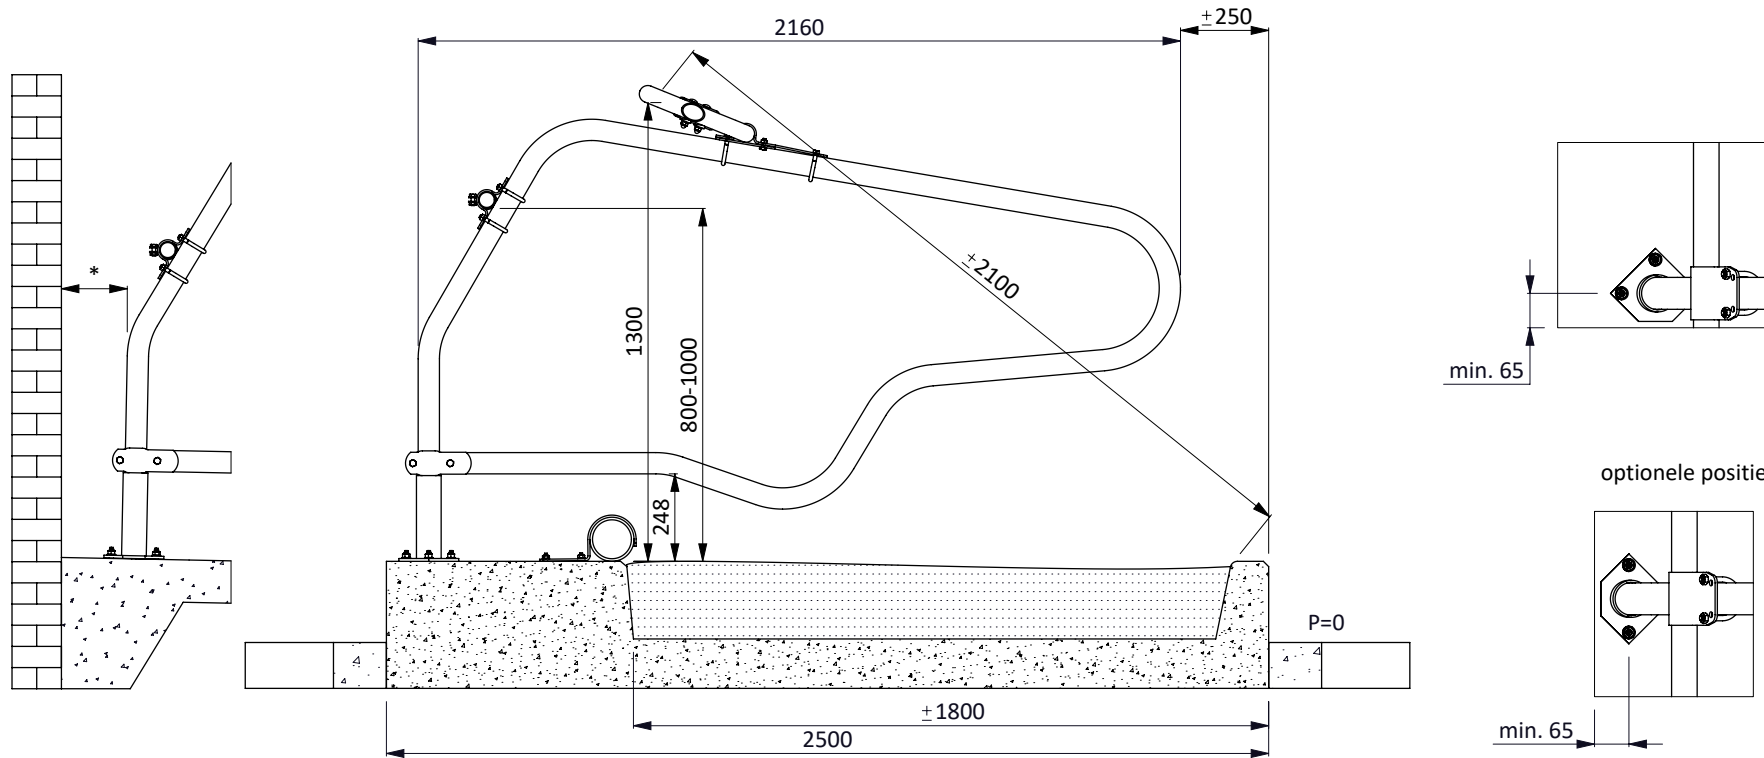

ligbox ProfIt 216

spinder

DAIRY HOUSING CONCEPTS

Nummer: 0110513-A

Maateenheid: mm

Datum: 23-11-2016

Tekening blijft ons eigendom en mag niet gekopieerd, aan derden getoond of op andere wijze worden gebruikt. Aan de gegevens op deze tekening kunnen geen rechten worden ontleend.

* 200-450mm tussenruimte opvullen om beknelling te voorkomen

bestel nr.	omschrijving
01921xx	golfschoftboom - 2x...cm, incl. B+M
0407050	schoftboombeugelklem 1,5"x2"
0409020	beugelklem 1,5"x2"
0421015	buis-klemkoppeling 1,5"
1015600	buis 1,5"x6 mtr, verzinkt
1111240	betonanker, thermisch verzinkt - M12x106