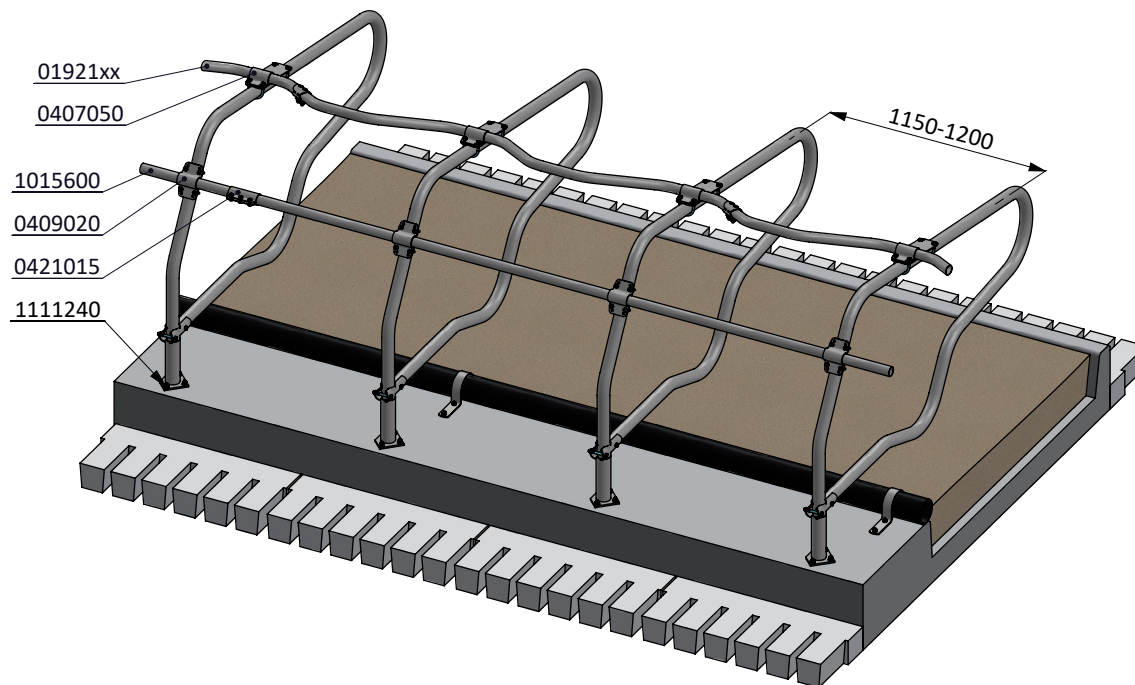

optionele positie

min. 65

* 200-450mm tussenruimte opvullen om beknelling te voorkomen

bestel nr.	omschrijving
0407050	schoftboombeugelklem 1,5"x2"
0409020	beugelklem 1,5"x2"
0421015	buis klemkoppeling 1,5"
1015600	buis 1,5"x6 mtr, verzinkt
1111240	betonanker, thermisch verzinkt - M12x106
01921xx	golfschoftboom - 2x...cm, incl. B+M

ligbox ProfIt 216

spinder

DAIRY HOUSING CONCEPTS

Nummer: 0110513-A

Maateenheid: mm

Datum: 23-11-2016

Tekening blijft ons eigendom en mag niet gekopieerd, aan derden getoond of op andere wijze worden gebruikt. Aan de gegevens op deze tekening kunnen geen rechten worden ontleend.

* 200-450mm tussenruimte opvullen om beknelling te voorkomen

bestel nr.	omschrijving
01921xx	golfschoftboom - 2x...cm, incl. B+M
0407050	schoftboombeugelklem 1,5"x2"
0409020	beugelklem 1,5"x2"
0421015	buis-klemkoppeling 1,5"
1015600	buis 1,5"x6 mtr, verzinkt
1111240	betonanker, thermisch verzinkt - M12x106