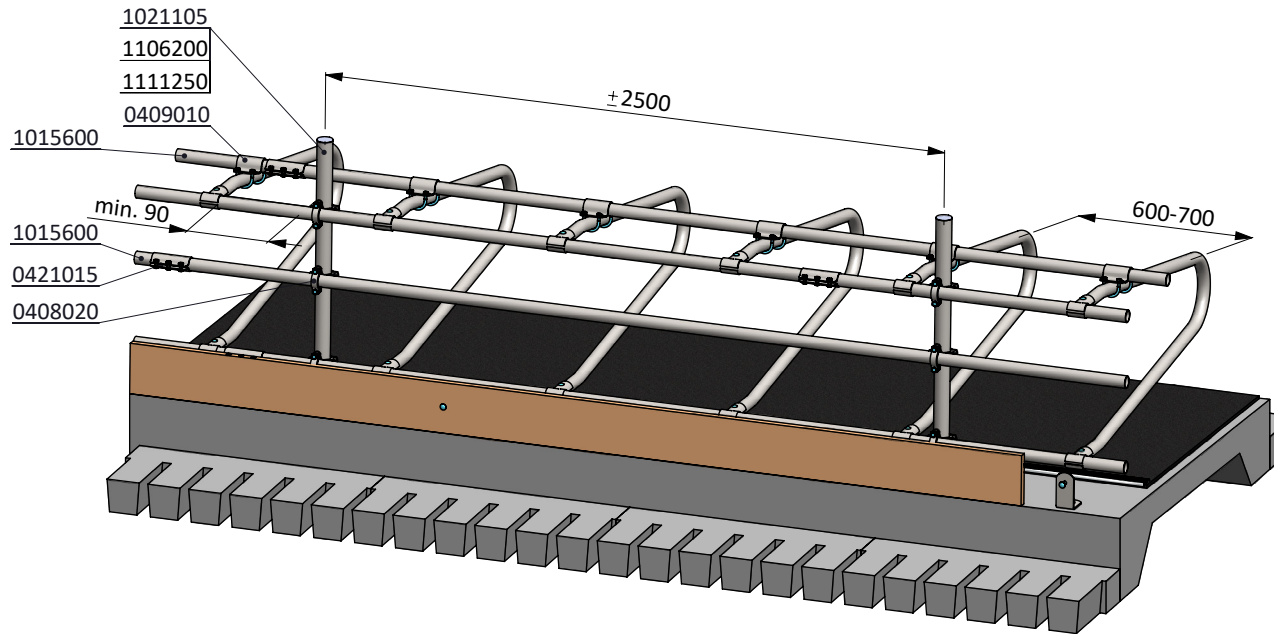

Bestel-nr.	Omschrijving	Aantal
0131611	losse beugel Comfort 140	1
0412021	schaal voor t-klem 1,5"x1,5"	4
7310070	slotbout m10x70 8.8 verz	2
8210400	zelfb.dopmoer M10 verz.	2

ligbox Comfort 140

**spinder**  
DAIRY HOUSING CONCEPTS

\* Veilige tussenruimte: Kleiner dan 150 of groter dan 400

bestel nr.	omschrijving
0408020	overkruisklem 1,5"x2"
0409010	beugelklem 1,5"x1,5"
0421015	buis klemkoppeling 1,5"
1015600	buis 1,5"x6 mtr, verzinkt
1106200	afdekkap 2"
1111250	betonanker, thermisch verzinkt - M16x120