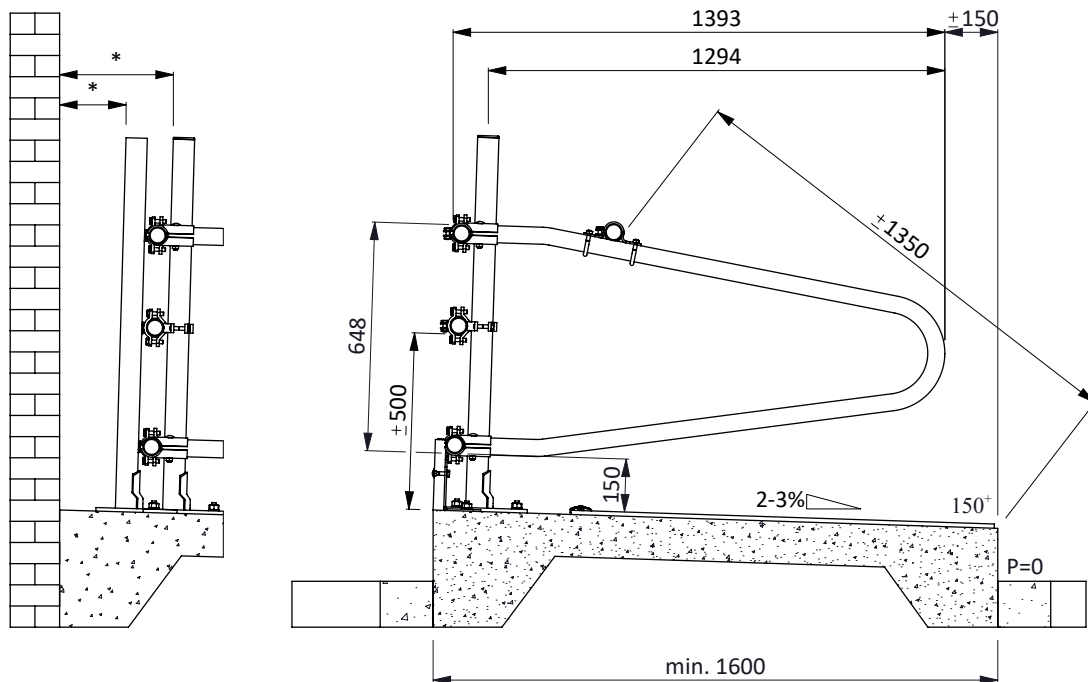

Bestel-nr.	Omschrijving	Aantal
0131611	losse beugel Comfort 140	1
0412021	schaal voor t-klem 1,5"x1,5"	4
7310070	slotbout m10x70 8.8 verz	2
8210400	zelfb.dopmoer M10 verz.	2

ligbox Comfort 140

**spinder**  
DAIRY HOUSING CONCEPTS

Nummer: 0131610-O

Maateenheid: mm

Datum: 21-9-2015

Tekening blijft ons eigendom en mag niet gekopieerd, aan derden getoond of op andere wijze worden gebruikt. Aan de gegevens op deze tekening kunnen geen rechten worden ontleend.

\* Veilige tussenruimte: Kleiner dan 150 of groter dan 400

bestel nr.	omschrijving
0408020	overkruisklem 1,5"x2"
0409010	beugelklem 1,5"x1,5"
0421015	buis klemkoppeling 1,5"
1015600	buis 1,5"x6 mtr, verzinkt
1106200	afdekkap 2"
1111250	betonanker, thermisch verzinkt - M16x120

### ligbox Comfort 140

Nummer:	0131610-A
Maateenheid:	mm
Datum:	14-11-2016