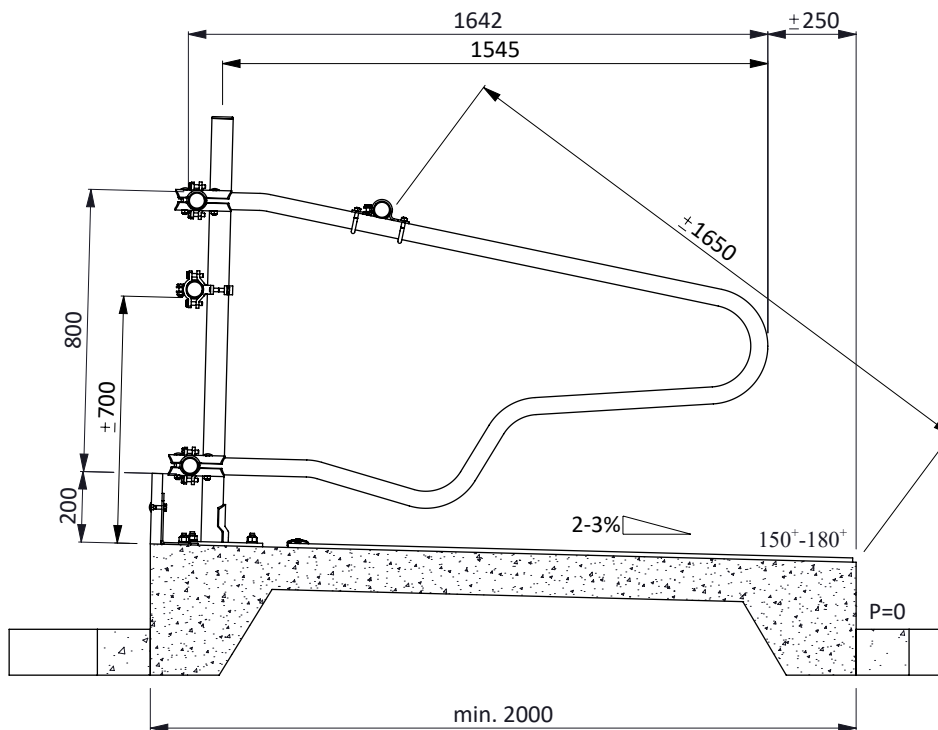

Bestel-nr.	Omschrijving	Default/A antal
0131622	losse beugel Comfort 165	1
0413016	schaal t-klem 1,5"x1,5", zware uitv	4
7310070	slotbout m10x70 8.8 verz	4
8210400	zelfb.dopmoer M10 verz.	4

ligbox Comfort 165

spinder
DAIRY HOUSING CONCEPTS

Nummer: 0131620-O

Maateenheid: mm

Datum: 22-9-2015

Tekening blijft ons eigendom en mag niet gekopieerd, aan derden getoond of op andere wijze worden gebruikt. Aan de gegevens op deze tekening kunnen geen rechten worden ontleend.

* Veilige tussenruimte: Kleiner dan 150 of groter dan 400

bestel nr.	omschrijving
0408020	overkruisklem 1,5"x2"
0409010	beugelklem 1,5"x1,5"
0421015	buis klemkoppeling 1,5"
1015600	buis 1,5"x6 mtr, verzinkt
1021120	opbouw standpijp 2"x120 cm
1106200	afdekkap 2"
1111250	betonanker, thermisch verzinkt - M16x120