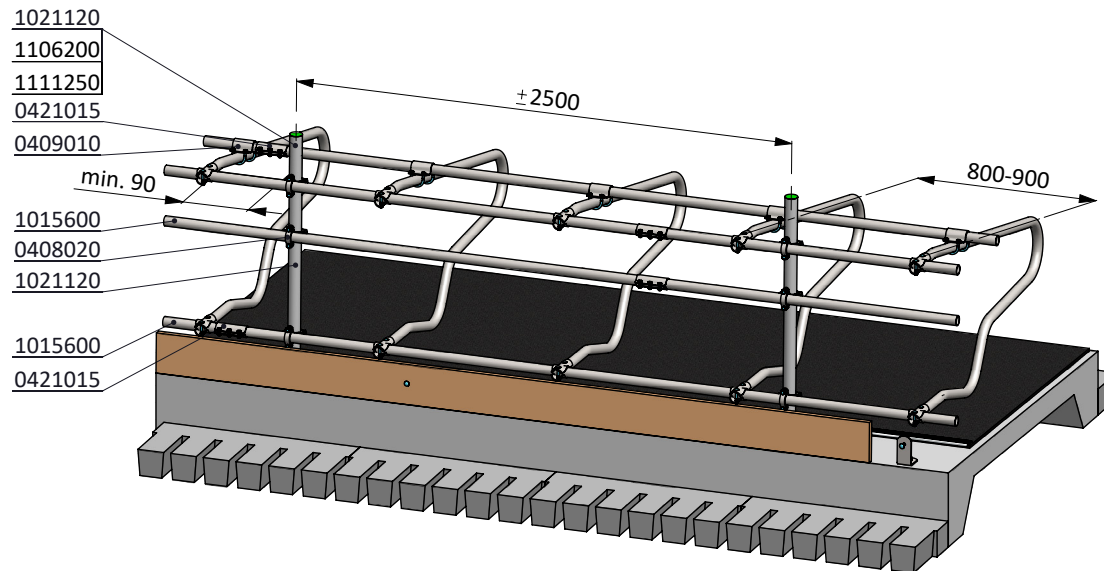

Bestel-nr.	Omschrijving	Default/A antal
0131622	losse beugel Comfort 165	1
0413016	schaal t-klem 1,5"x1,5", zware uitv	4
7310070	slotbout m10x70 8.8 verz	4
8210400	zelfb.dopmoer M10 verz.	4

ligbox Comfort 165

spinder
DAIRY HOUSING CONCEPTS

Nummer: 0131620-O

Maateenheid: mm

Datum: 22-9-2015

Tekening blijft ons eigendom en mag niet gekopieerd, aan derden getoond of op andere wijze worden gebruikt. Aan de gegevens op deze tekening kunnen geen rechten worden ontleend.

* Veilige tussenruimte: Kleiner dan 150 of groter dan 400

bestel nr.	omschrijving
0408020	overkruisklem 1,5"x2"
0409010	beugelklem 1,5"x1,5"
0421015	buis klemkoppeling 1,5"
1015600	buis 1,5"x6 mtr, verzinkt
1021120	opbouw standpijp 2"x120 cm
1106200	afdekkap 2"
1111250	betonanker, thermisch verzinkt - M16x120

ligbox Comfort 165

spinder
DAIRY HOUSING CONCEPTS

Nummer:	0131620-A
Maateenheid:	mm
Datum:	5-12-2016

Tekening blijft ons eigendom en mag niet gekopieerd, aan derden getoond of op andere wijze worden gebruikt. Aan de gegevens op deze tekening kunnen geen rechten worden ontleend.