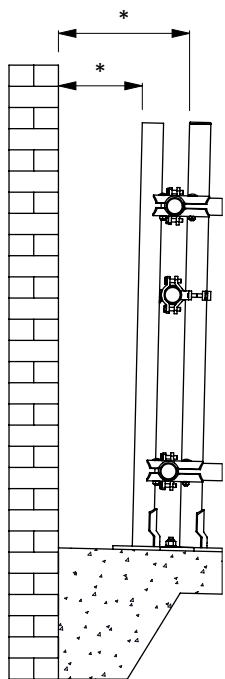

Bestel-nr.	Omschrijving	Default/A antal
0131622	losse beugel Comfort 165	1
0413016	schaal t-klem 1,5"x1,5", zware uitv	4
7310070	slotbout m10x70 8.8 verz	4
8210400	zelfb.dopmoer M10 verz.	4

ligbox Comfort 165

spinder
DAIRY HOUSING CONCEPTS

Nummer: 0131620-O

Maateenheid: mm

Datum: 22-9-2015

Tekening blijft ons eigendom en mag niet gekopieerd, aan derden getoond of op andere wijze worden gebruikt. Aan de gegevens op deze tekening kunnen geen rechten worden ontleend.

* Veilige tussenruimte: Kleiner dan 150 of groter dan 400

bestel nr.	omschrijving
0408020	overkruisklem 1,5"x2"
0409010	beugelklem 1,5"x1,5"
0421015	buis klemkoppeling 1,5"
1015600	buis 1,5"x6 mtr, verzinkt
1021120	opbouw standpijp 2"x120 cm
1106200	afdekkap 2"
1111250	betonanker, thermisch verzinkt - M16x120