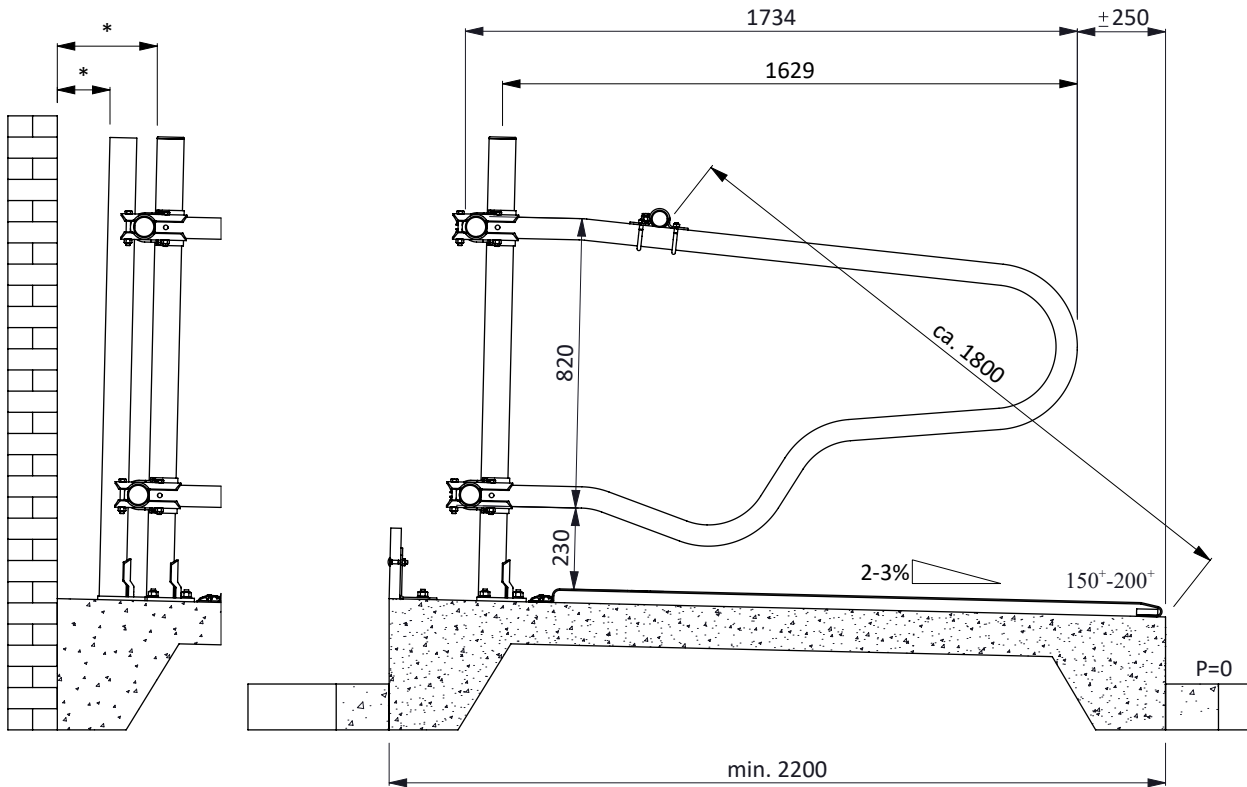

Bestel-nr.	Omschrijving	Default/A antal
0131631	losse beugel Comfort 175	1
0413031	schaal t-klem 2"x2", zware uitv.	4
7112090	zesk.bout m12x90 8.8 verz.	4
8212100	zesk.moer M12 verz.	4

ligbox Comfort 175

spinder
DAIRY HOUSING CONCEPTS

Nummer:	0131630-O
Maateenheid:	mm
Datum:	21-9-2015

Tekening blijft ons eigendom en mag niet gekopieerd, aan derden getoond of op andere wijze worden gebruikt.
Aan de gegevens op deze tekening kunnen geen rechten worden ontleend.

* Veilige tussenruimte: Kleiner dan 150 of groter dan 400

bestel nr.	omschrijving
0409020	beugelklem 1,5"x2"
0409040	beugelklem 2,5"x2"
0421015	buis-klemkoppeling 1,5"
0421020	buis-klemkoppeling 2"
1015600	buis 1,5"x6 mtr, verzinkt
1020600	buis 2"x6 mtr, verzinkt
1026130	opbouw standpijp 2,5"x130 cm
1106250	afdekkap 2,5"

ligbox Comfort 175

Nummer:	0131630-A
Maateenheid:	mm
Datum:	5-12-2016

Tekening blijft ons eigendom en mag niet gekopieerd, aan derden getoond of op andere wijze worden gebruikt. Aan de gegevens op deze tekening kunnen geen rechten worden ontleend.