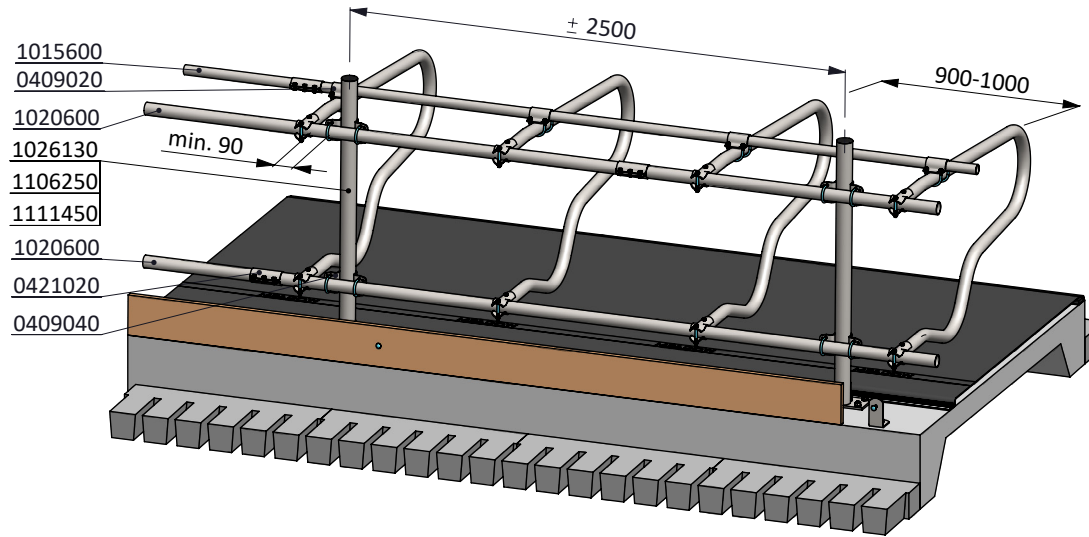

Bestel-nr.	Omschrijving	Default/A antal
0131631	losse beugel Comfort 175	1
0413031	schaal t-klem 2"x2", zware uitv.	4
7112090	zesk.bout m12x90 8.8 verz.	4
8212100	zesk.moer M12 verz.	4

ligbox Comfort 175

spinder
DAIRY HOUSING CONCEPTS

Nummer:	0131630-O
Maateenheid:	mm
Datum:	21-9-2015

Tekening blijft ons eigendom en mag niet gekopieerd, aan derden getoond of op andere wijze worden gebruikt.
Aan de gegevens op deze tekening kunnen geen rechten worden ontleend.

* Veilige tussenruimte: Kleiner dan 150 of groter dan 400

bestel nr.	omschrijving
0409020	beugelklem 1,5"x2"
0409040	beugelklem 2,5"x2"
0421015	buis-klemkoppeling 1,5"
0421020	buis-klemkoppeling 2"
1015600	buis 1,5"x6 mtr, verzinkt
1020600	buis 2"x6 mtr, verzinkt
1026130	opbouw standpijp 2,5"x130 cm
1106250	afdekkap 2,5"