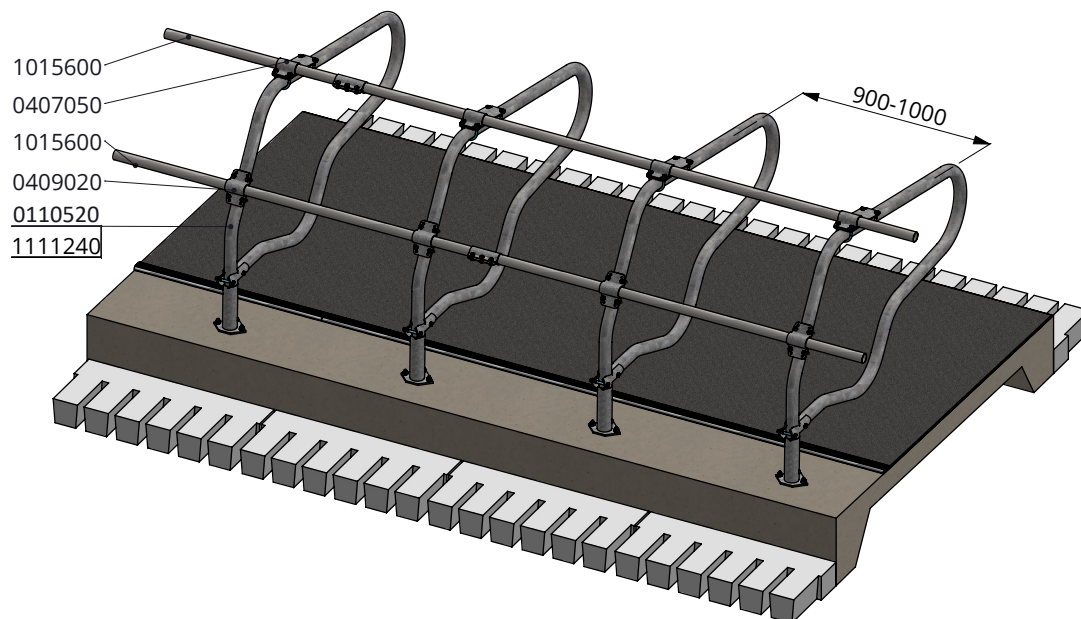

Bestel-nr.	Omschrijving	Aantal
0110502	poot voor PROFIT box 2"	1
0110521	losse beugel ligbox PROFIT VA 175cm	1
0413031	schaal t-klem 2"x2", zware uitv.	2
7112090	zesk.bout m12x90 8.8 verz.	2
8212100	zesk.moer M12 verz.	2

ligboxafscheiding PROFIT VA 175 cm

spinder
DAIRY HOUSING CONCEPTS

Nummer: 0110520-O

Maateenheid: mm

Datum: 21-9-2015

Tekening blijft ons eigendom en mag niet gekopieerd, aan derden getoond of op andere wijze worden gebruikt. Aan de gegevens op deze tekening kunnen geen rechten worden ontleend.

optionele positie

min. 65

* 150 - 400mm tussenruimte opvullen om beknelling te voorkomen

bestel nr.	omschrijving
0110520	ligboxafdeling PROFIT VA 175cm
0407050	schoftboombeugelklem 1,5"x2"
0409020	beugelklem 1,5"x2"
0421015	buis klemkoppeling 1,5"
1015600	buis 1,5"x6 mtr, verzinkt
1111240	betonanker, thermisch verzinkt - M12x106

ligbox Profit 175cm

spinder

DAIRY HOUSING CONCEPTS

Nummer: 0110520-A

Maateenheid: mm

Datum: 23-11-2016

Tekening blijft ons eigendom en mag niet gekopieerd, aan derden getoond of op andere wijze worden gebruikt. Aan de gegevens op deze tekening kunnen geen rechten worden ontleend.