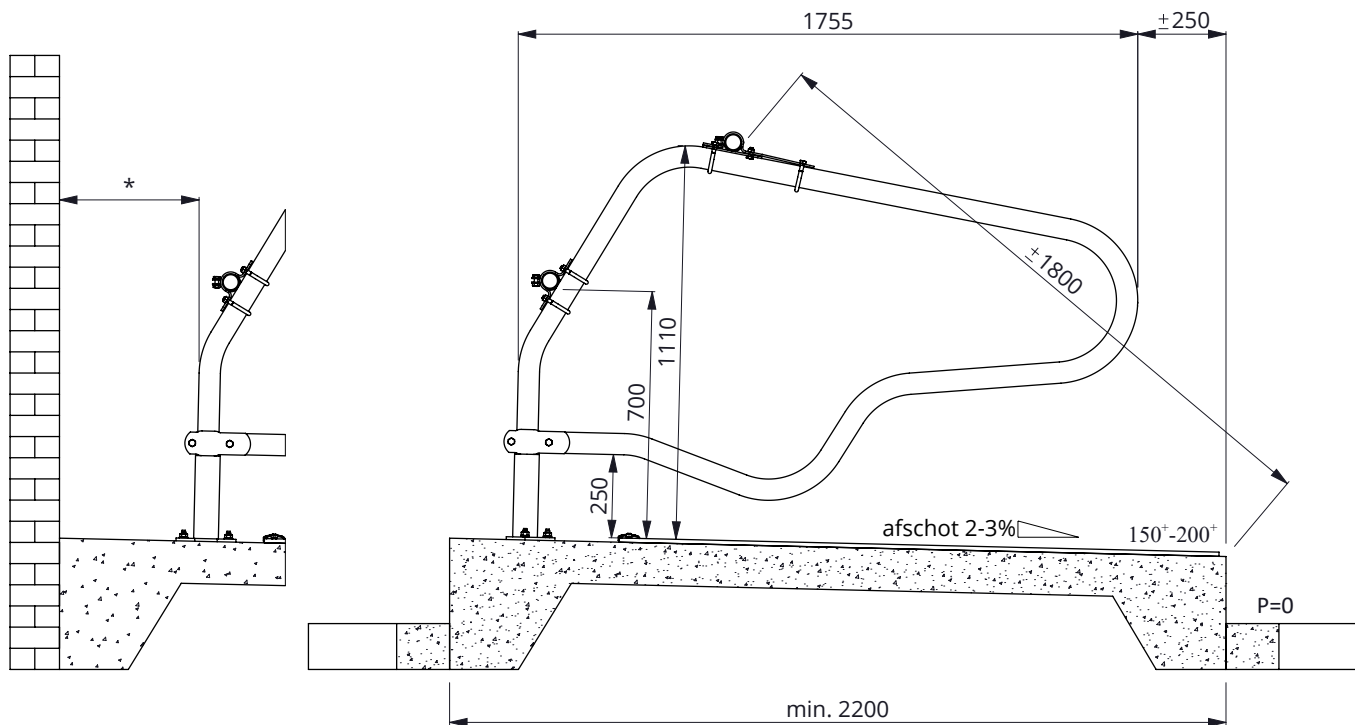

Bestel-nr.	Omschrijving	Aantal
0110502	poot voor PROFIT box 2"	1
0110521	losse beugel ligbox PROFIT VA 175cm	1
0413031	schaal t-klem 2"x2", zware uitv.	2
7112090	zesk.bout m12x90 8.8 verz.	2
8212100	zesk.moer M12 verz.	2

ligboxafscheiding PROFIT VA 175 cm

spinder
DAIRY HOUSING CONCEPTS

Nummer: 0110520-O

Maateenheid: mm

Datum: 21-9-2015

Tekening blijft ons eigendom en mag niet gekopieerd, aan derden getoond of op andere wijze worden gebruikt. Aan de gegevens op deze tekening kunnen geen rechten worden ontleend.

optionele positie

min. 65

* 150 - 400mm tussenruimte opvullen om beknelling te voorkomen

bestel nr.	omschrijving
0110520	ligboxafdeling PROFIT VA 175cm
0407050	schoftboombeugelklem 1,5"x2"
0409020	beugelklem 1,5"x2"
0421015	buis klemkoppeling 1,5"
1015600	buis 1,5"x6 mtr, verzinkt
1111240	betonanker, thermisch verzinkt - M12x106

ligbox Profit 175cm

spinder

DAIRY HOUSING CONCEPTS

Nummer: 0110520-A

Maateenheid: mm

Datum: 23-11-2016

Tekening blijft ons eigendom en mag niet gekopieerd, aan derden getoond of op andere wijze worden gebruikt. Aan de gegevens op deze tekening kunnen geen rechten worden ontleend.