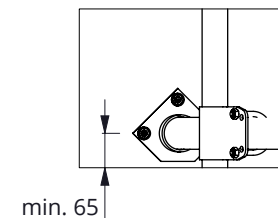

ligboxafscheiding PROFIT VA 175 cm

spinder
DAIRY HOUSING CONCEPTS

Nummer: 0110520-O

Maateenheid: mm

Datum: 21-9-2015

Tekening blijft ons eigendom en mag niet gekopieerd, aan derden getoond of op andere wijze worden gebruikt. Aan de gegevens op deze tekening kunnen geen rechten worden ontleend.

optionele positie

min. 65

* 150 - 400mm tussenruimte opvullen om beknelling te voorkomen

bestel nr.	omschrijving
0110520	ligboxafdeling PROFIT VA 175cm
0407050	schoftboombeugelklem 1,5"x2"
0409020	beugelklem 1,5"x2"
0421015	buis klemkoppeling 1,5"
1015600	buis 1,5"x6 mtr, verzinkt
1111240	betonanker, thermisch verzinkt - M12x106

ligbox Profit 175cm

spinder

DAIRY HOUSING CONCEPTS

Nummer: 0110520-A

Maateenheid: mm

Datum: 23-11-2016

Tekening blijft ons eigendom en mag niet gekopieerd, aan derden getoond of op andere wijze worden gebruikt. Aan de gegevens op deze tekening kunnen geen rechten worden ontleend.