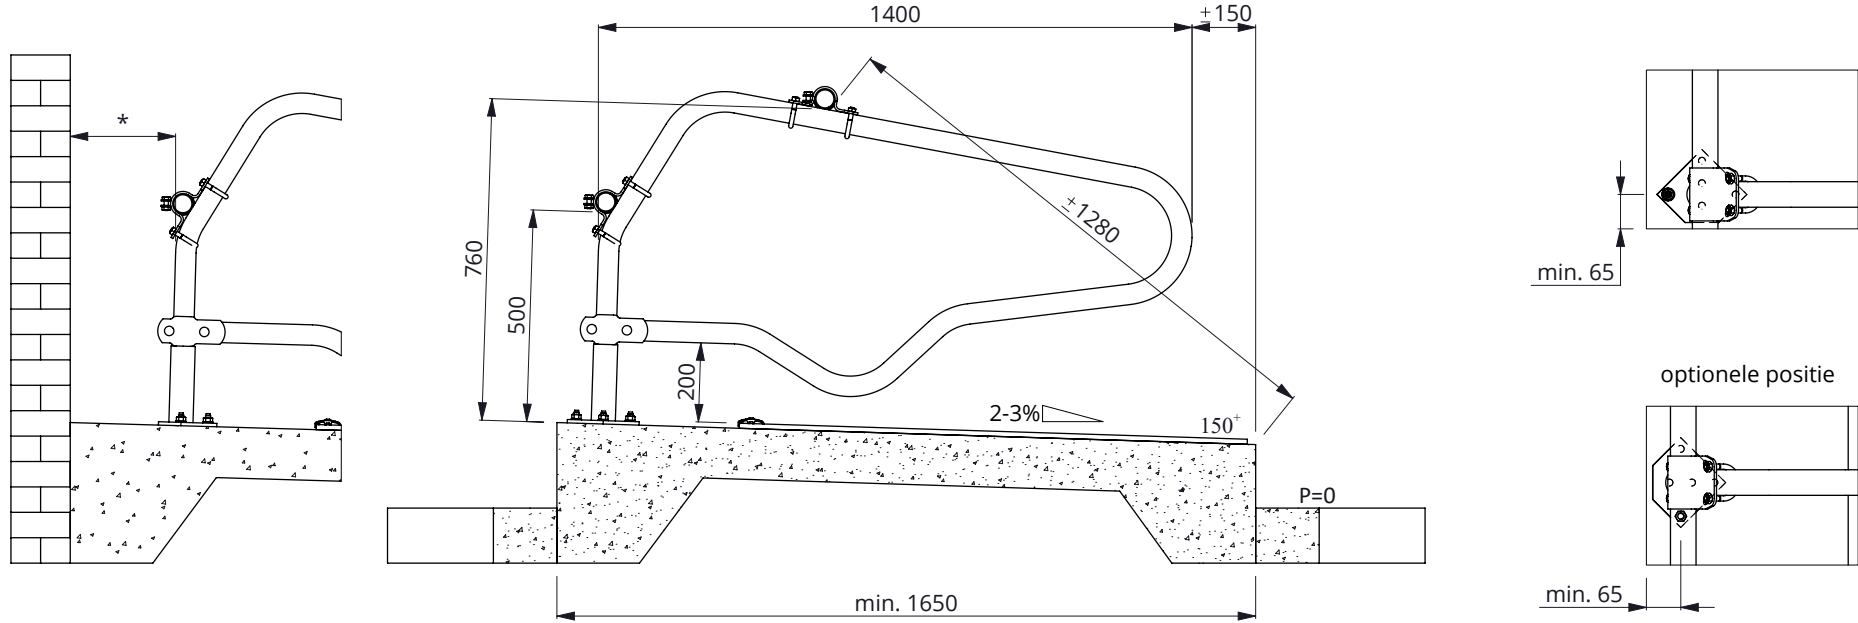

ligboxafscheiding PROFIT KA 140cm

spinder

DAIRY HOUSING CONCEPTS

Nummer: 0110560-O

Maateenheid: mm

Datum: 21-9-2015

Tekening blijft ons eigendom en mag niet gekopieerd, aan derden getoond of op andere wijze worden gebruikt. Aan de gegevens op deze tekening kunnen geen rechten worden ontleend.

* 100 - 300mm tussenruimte opvullen om bekneling te voorkomen

bestel nr.	omschrijving
0409010	beugelklem 1,5"x1,5"
0421015	buisklemkoppeling 1,5"
1015600	buis 1,5"x6 mtr, verzinkt
1111240	betonanker, thermisch verzinkt - M12x106

ligbox Profit KA 140cm

spinder
DAIRY HOUSING CONCEPTS

Nummer:	0110560-A
Maateenheid:	mm
Datum:	23-11-2016

Tekening blijft ons eigendom en mag niet gekopieerd, aan derden getoond of op andere wijze worden gebruikt. Aan de gegevens op deze tekening kunnen geen rechten worden ontleend.