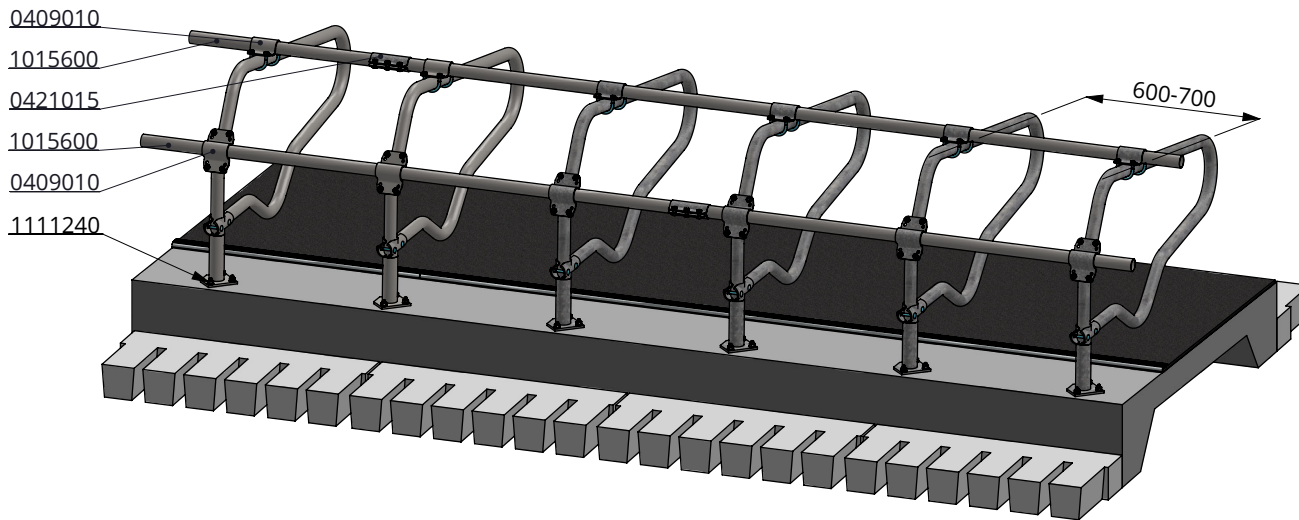

Bestel-nr.	Omschrijving	Aantal
0110542	montagevoet PROFIT box 1,5"	1
0110561	losse beugel ligbox PROFIT KA 140cm	1
0413016	schaal t-klem 1,5"x1,5", zware uitv	2
7310070	slotbout m10x70 8.8 verz	2
8210400	zelfb.dopmoer M10 verz.	2

ligboxafscheiding PROFIT KA 140cm

spinder

DAIRY HOUSING CONCEPTS

Nummer: 0110560-O

Maateenheid: mm

Datum: 21-9-2015

Tekening blijft ons eigendom en mag niet gekopieerd, aan derden getoond of op andere wijze worden gebruikt. Aan de gegevens op deze tekening kunnen geen rechten worden ontleend.

* 100 - 300mm tussenruimte opvullen om bekneling te voorkomen

bestel nr.	omschrijving
0409010	beugelklem 1,5"x1,5"
0421015	buisklemkoppeling 1,5"
1015600	buis 1,5"x6 mtr, verzinkt
1111240	betonanker, thermisch verzinkt - M12x106

ligbox Profit KA 140cm

spinder
DAIRY HOUSING CONCEPTS

Nummer:	0110560-A
Maateenheid:	mm
Datum:	23-11-2016

Tekening blijft ons eigendom en mag niet gekopieerd, aan derden getoond of op andere wijze worden gebruikt. Aan de gegevens op deze tekening kunnen geen rechten worden ontleend.